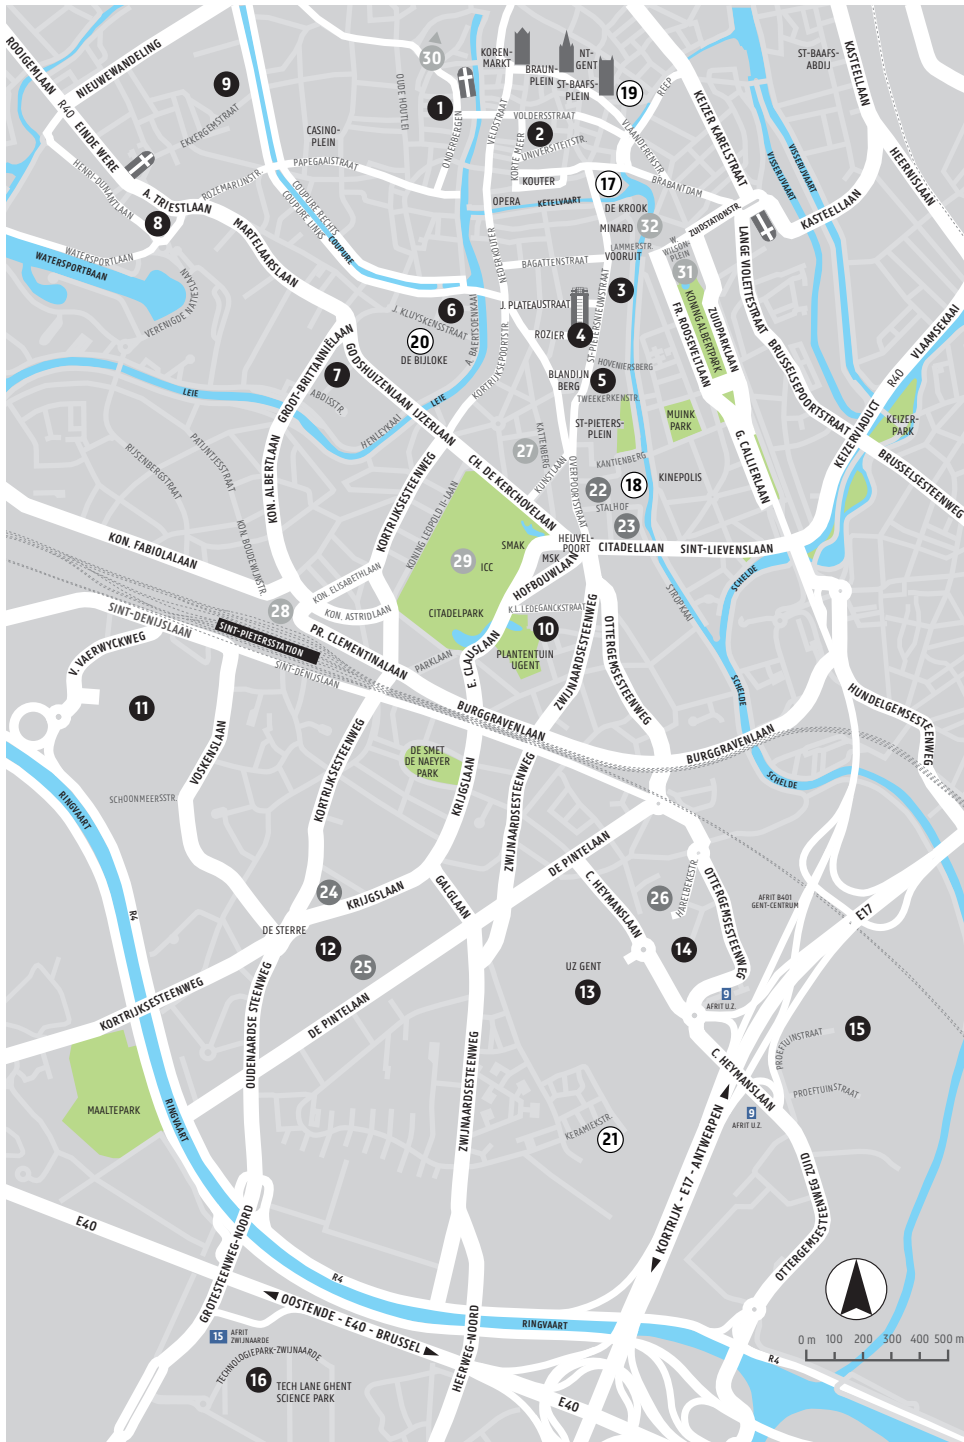

UNIVERSITEIT GENT – STADSPLAN GENT

GENT

CAMPUSSEN GENT

- 1 Het Pand
- 2 Campus Aula (Aula) **
- 3 Campus Ufo (Rectoraat, Ufo, De Brug) *
- 4 Campus Boekentoren (Universiteitsbibliotheek) **
- 5 Campus Tweerken (Therminal)
- 6 Campus Rommelaere
- 7 Campus Mercator *
- 8 Campus Dunant (GUSB) *
- 9 Campus Coupure *
- 10 Campus Ledeganck (Plantentuin) **
- 11 Campus Schoonmeersen *
- 12 Campus Sterre (UGent kringloopwinkel) *
- 13 Campus UZ Gent **
- 14 Campus Heymans *
- 15 Campus Proeftuin
- 16 Tech Lane Ghent Science Park - Campus Ardoyen **
- 38 Campus Merelbeke *
- 39 Campus Heide

RESTAURANTS EN CAFETARIA'S

- * Campus met resto
- ** Campus met cafetaria
- 17 Resto Sint-Jansvest
- 18 Resto Kantienberg
- 19 HoGent Resto De Wijnaert
- 20 HoGent Resto Bijloke
- 21 HoGent Resto Vesalius

HOMES

- 22 Homes Groningen, Uppsala, Göttingen, Canterbury
- 23 Homes Fabiola, Vermeylen, Heymans
- 24 Home Astrid
- 25 Home Bertha De Vriese
- 26 Home Boudewijn

OPENBARE EN STADSDIENSTEN

- 27 Fietsverhuur en -herstel StudentENmobility
- 28 Station Gent-Sint-Pieters
- 29 ICC (International Convention Center)
- 30 Stad Gent - Dienst Toerisme (Sint-Veerleplein 5)
- 31 Stad Gent - Administratief Centrum Zuid / Openbare Bibliotheek (Woodrow Wilsonplein 1)

MERELBEKE