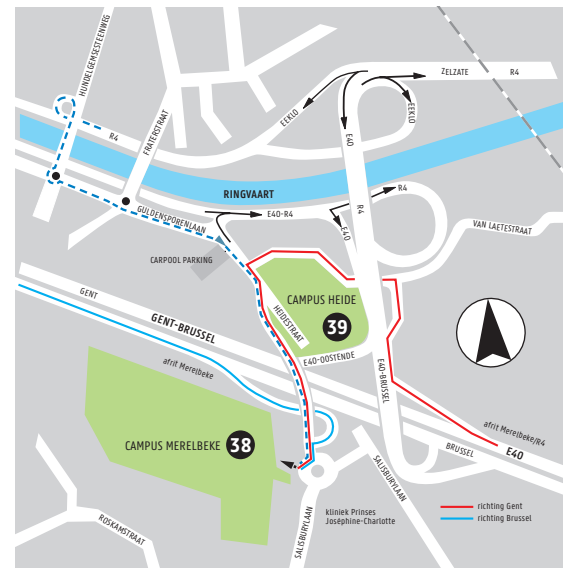

UNIVERSITEIT GENT – STADSPLAN GENT

GENT

CAMPUSSEN GENT

- 1 Het Pand
- 2 Campus Aula (Aula) **
- 3 Campus Ufo (Rectoraat, Ufo, De Brug) *
- 4 Campus Boekentoren (Universiteitsbibliotheek) **
- 5 Campus Tweerken (Therminal)
- 6 Campus Rommelaere
- 7 Campus Mercator *
- 8 Campus Dunant (GUSB) *
- 9 Campus Coupure *
- 10 Campus Ledeganck (Plantentuin) **
- 11 Campus Schoonmeersen *
- 12 Campus Sterre (UGent kringloopwinkel) *
- 13 Campus UZ Gent **
- 14 Campus Heymans *
- 15 Campus Proeftuin
- 16 Tech Lane Ghent Science Park - Campus Ardoyen **
- 38 Campus Merelbeke *
- 39 Campus Heide

RESTAURANTS EN CAFETARIA'S

- * Campus met resto
- ** Campus met cafetaria
- 17 Resto Sint-Jansvest
- 18 Resto Kantienberg
- 19 HoGent Resto De Wijnaert
- 20 HoGent Resto Bijloke
- 21 HoGent Resto Vesalius

HOMES

- 22 Homes Groningen, Uppsala, Göttingen, Canterbury
- 23 Homes Fabiola, Vermeylen, Heymans
- 24 Home Astrid
- 25 Home Bertha De Vriese
- 26 Home Boudewijn

OPENBARE EN STADSDIENSTEN

- 27 Fietsverhuur en -herstel StudentENmobility
- 28 Station Gent-Sint-Pieters
- 29 ICC (International Convention Center)
- 30 Stad Gent - Dienst Toerisme (Sint-Veerleplein 5)
- 31 Stad Gent - Administratief Centrum Zuid / Openbare Bibliotheek (Woodrow Wilsonplein 1)

MERELBEKE