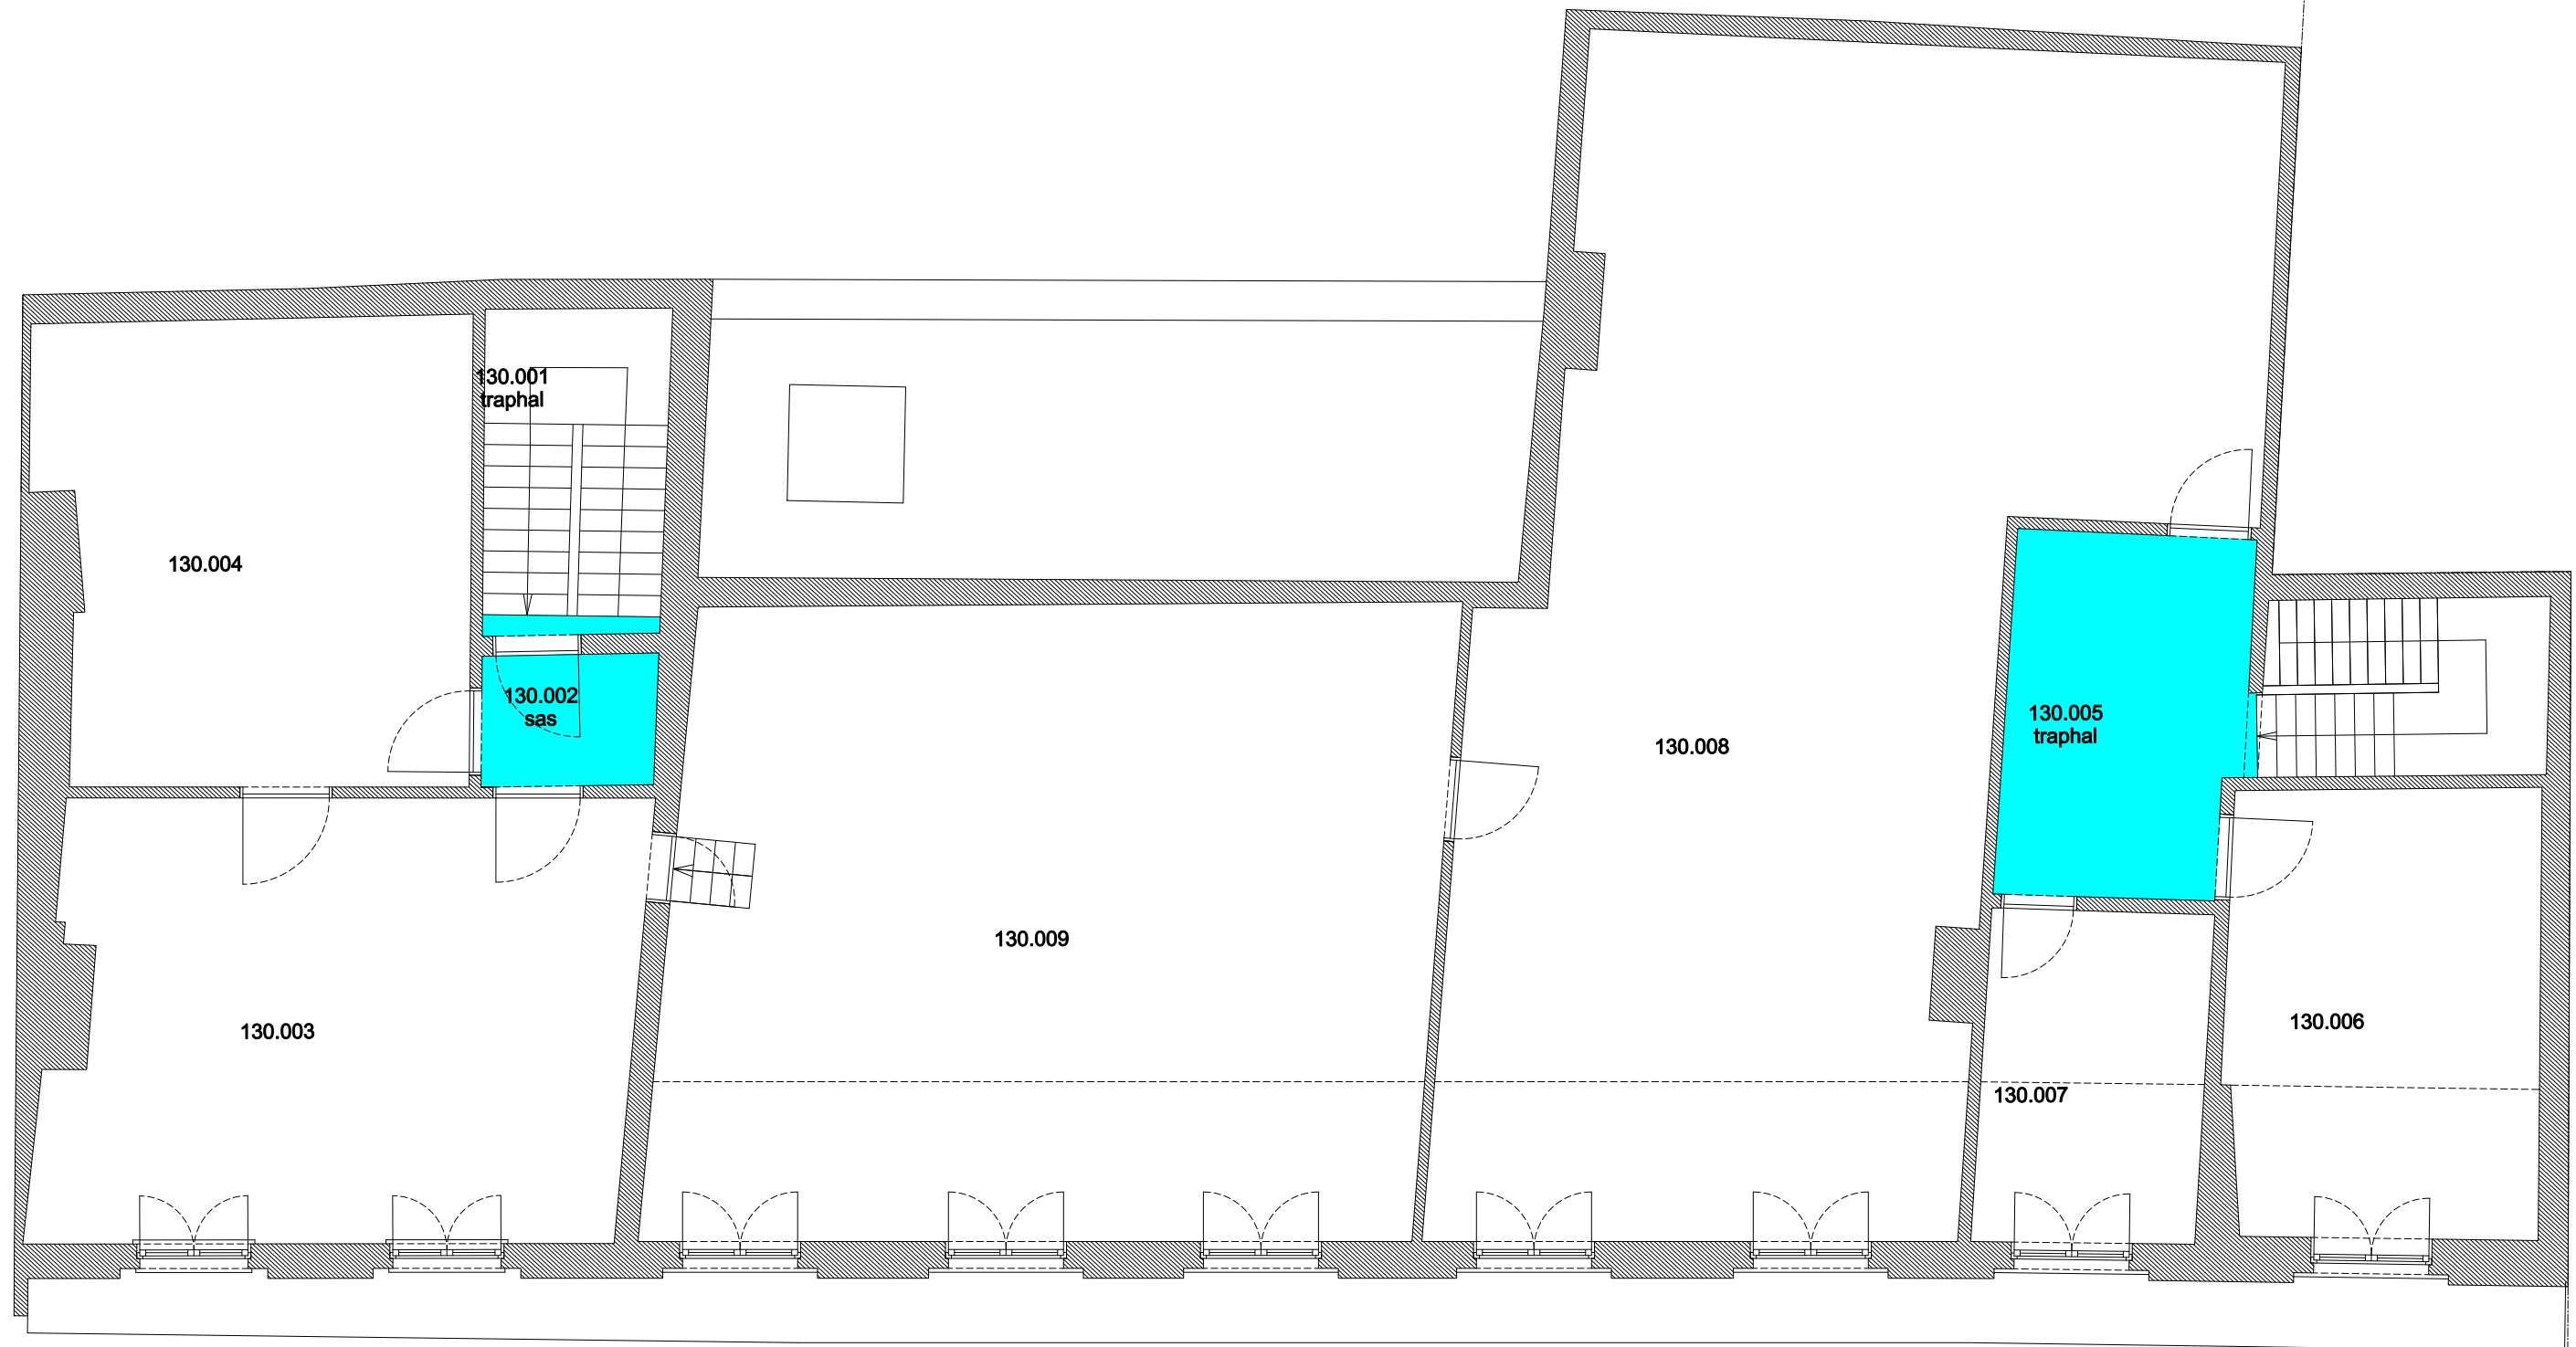

- Niet publiek
- Rolstoeltoegankelijk toilet
- Publieke ruimte, rolstoeltoegankelijk
- Aangewezen route voor rolstoelgebruikers
- Rolstoeltoegankelijke lift
- Publieke ruimte, NIET rolstoeltoegankelijk

02 Regio Voldersstraat - Campus Aula

F.I. 06.05
Korte Meer 3
Korte Meer 3
9000 GENT

F.I. 06.05.110
Eerste verdieping

Schaal: 1/xxx

Versie
mrt-17

 Niet publiek	 Rolstoeltoegankelijk toilet	 Publieke ruimte, rolstoeltoegankelijk
 Aangewezen route voor rolstoelgebruikers	 Rolstoeltoegankelijke lift	 Publieke ruimte, NIET rolstoeltoegankelijk

02 Regio Voldersstraat - Campus Aula		 UNIVERSITEIT GENT
F.I. 06.05 Korte Meer 3 Korte Meer 3 9000 GENT	F.I. 06.05.120 Tweede verdieping	
Schaal: 1/xxx	Versie mrt-17	DIRECTIE GEBOUWEN en FACILITAIR BEHEER