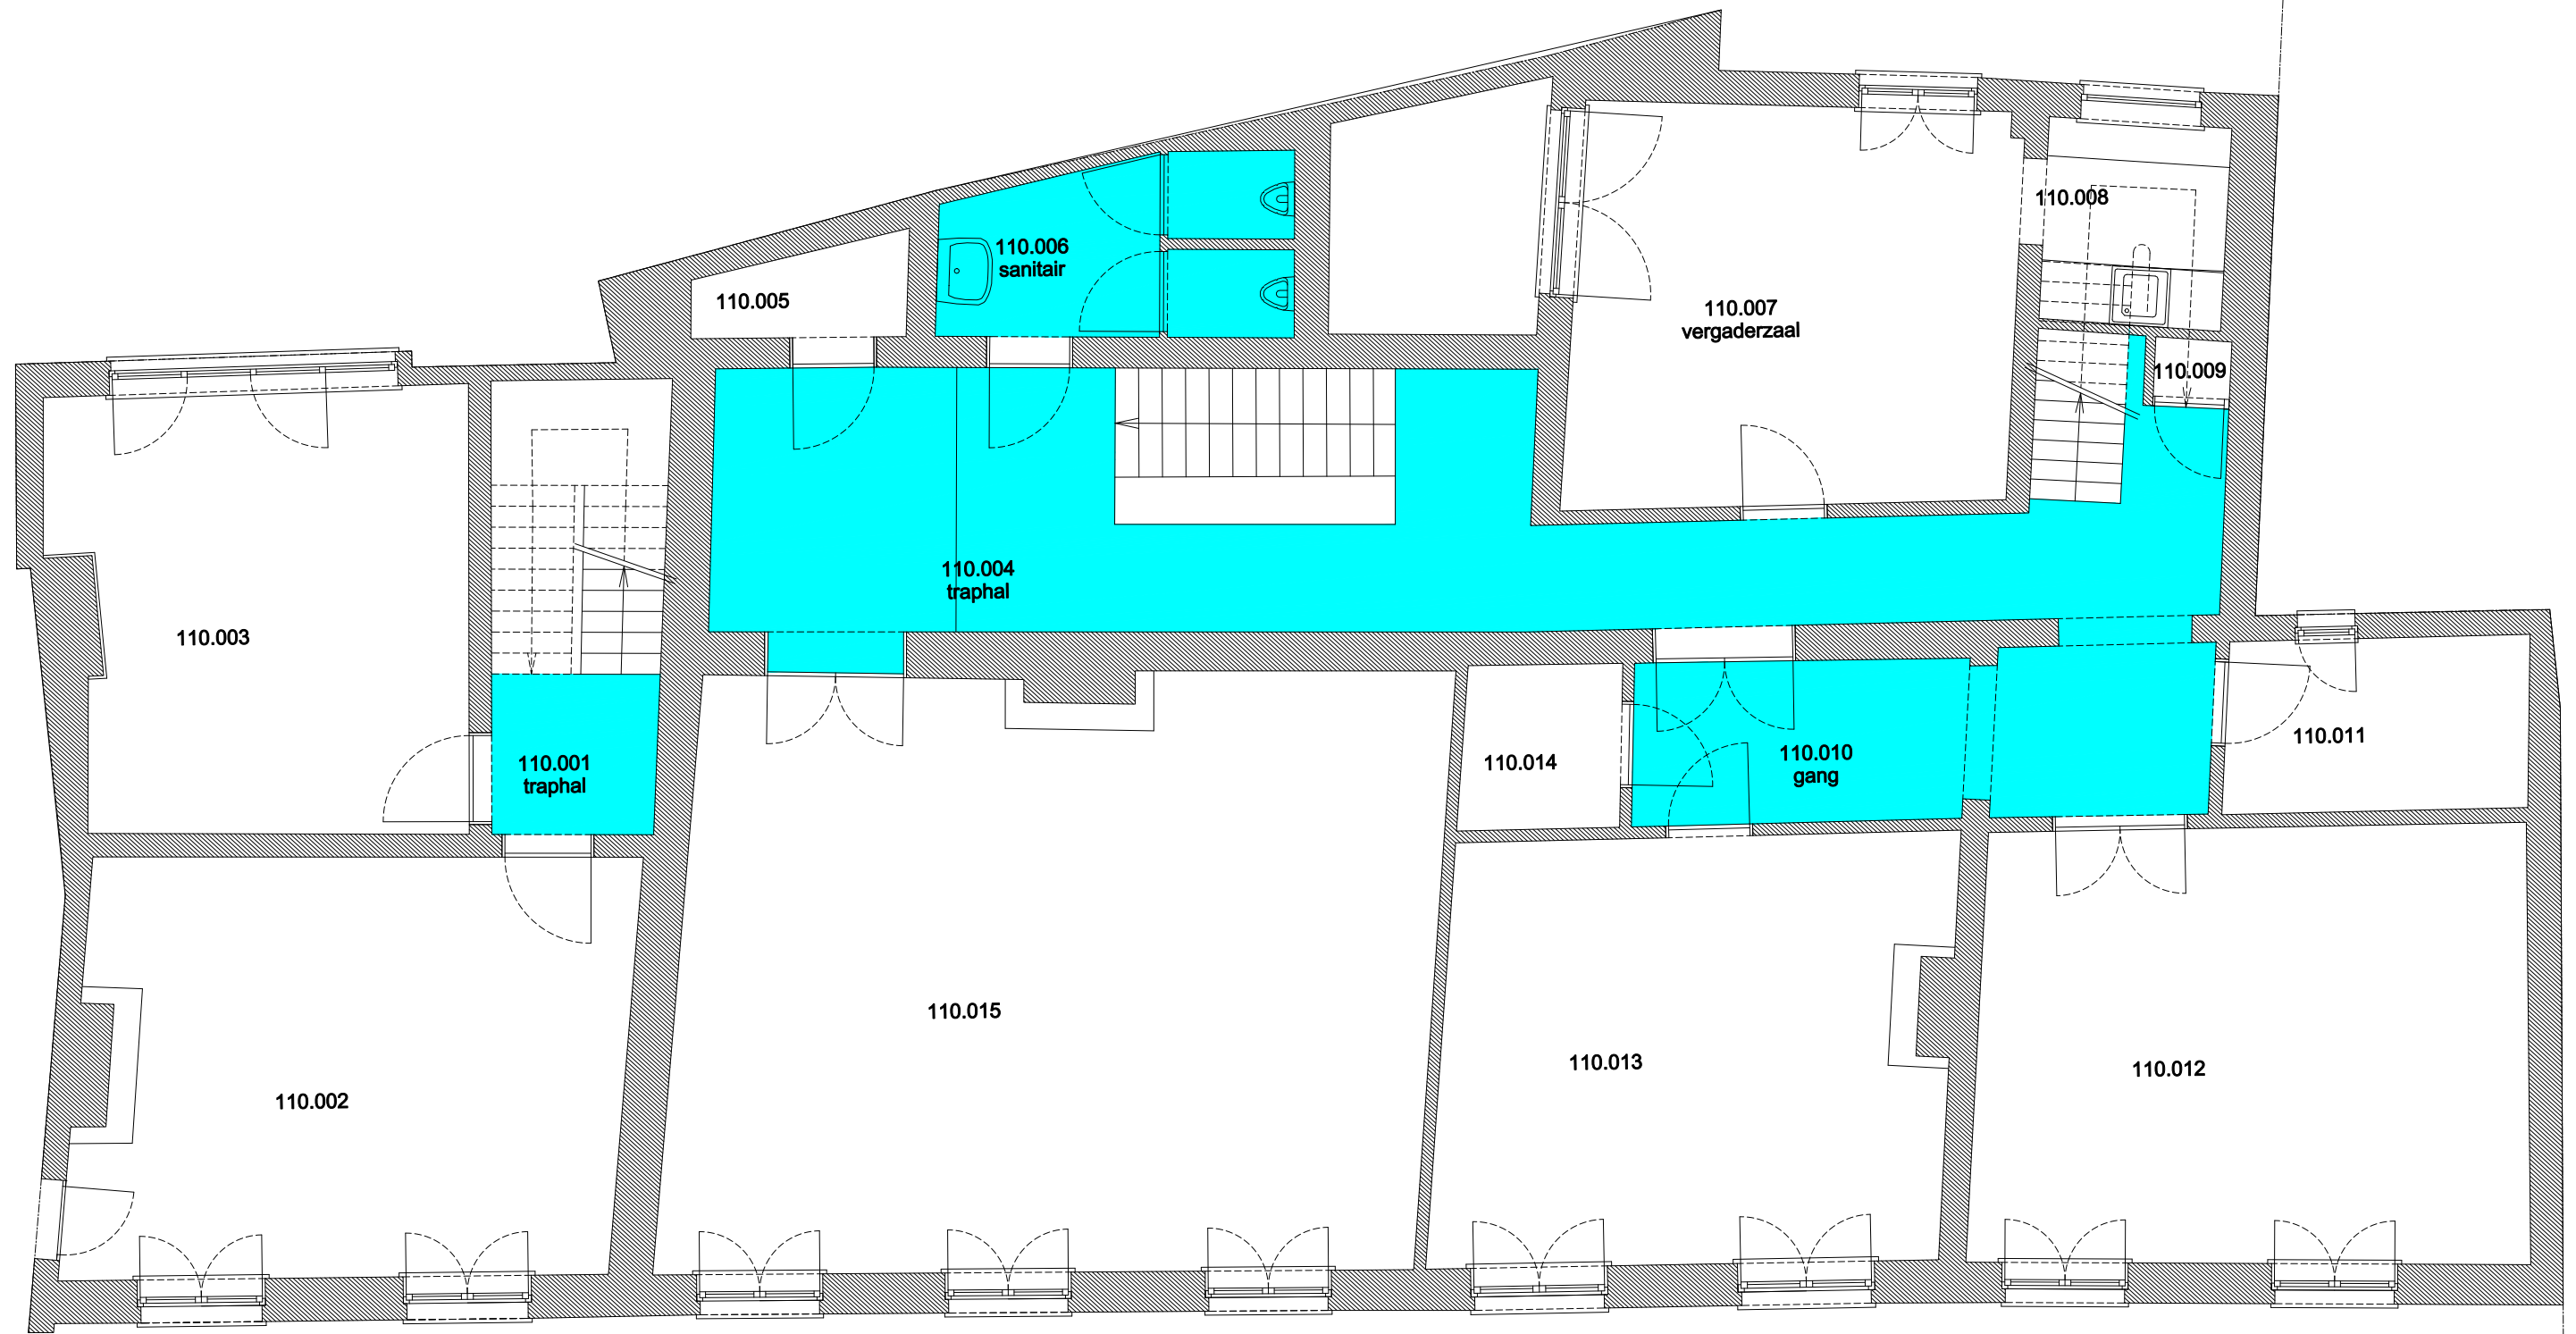

 Niet publiek	 Rolstoeltoegankelijk toilet	 Publieke ruimte, rolstoeltoegankelijk
 Aangewezen route voor rolstoelgebruikers	 Rolstoeltoegankelijke lift	 Publieke ruimte, NIET rolstoeltoegankelijk

02 Regio Voldersstraat - Campus Aula		 UNIVERSITEIT GENT
F.I. 06.05 Korte Meer 3 Korte Meer 3 9000 GENT	F.I. 06.05.100 Gelijkvloerse verdieping	
Schaal: 1/xxx	Versie mrt-17	DIRECTIE GEBOUWEN en FACILITAIR BEHEER

- Niet publiek
- Rolstoeltoegankelijk toilet
- Publieke ruimte, rolstoeltoegankelijk
- Aangewezen route voor rolstoelgebruikers
- Rolstoeltoegankelijke lift
- Publieke ruimte, NIET rolstoeltoegankelijk

02 Regio Voldersstraat - Campus Aula

F.I. 06.05
Korte Meer 3
Korte Meer 3
9000 GENT

F.I. 06.05.110
Eerste verdieping

Schaal: 1/xxx

Versie
mrt-17

 Niet publiek	 Rolstoeltoegankelijk toilet	 Publieke ruimte, rolstoeltoegankelijk
 Aangewezen route voor rolstoelgebruikers	 Rolstoeltoegankelijke lift	 Publieke ruimte, NIET rolstoeltoegankelijk