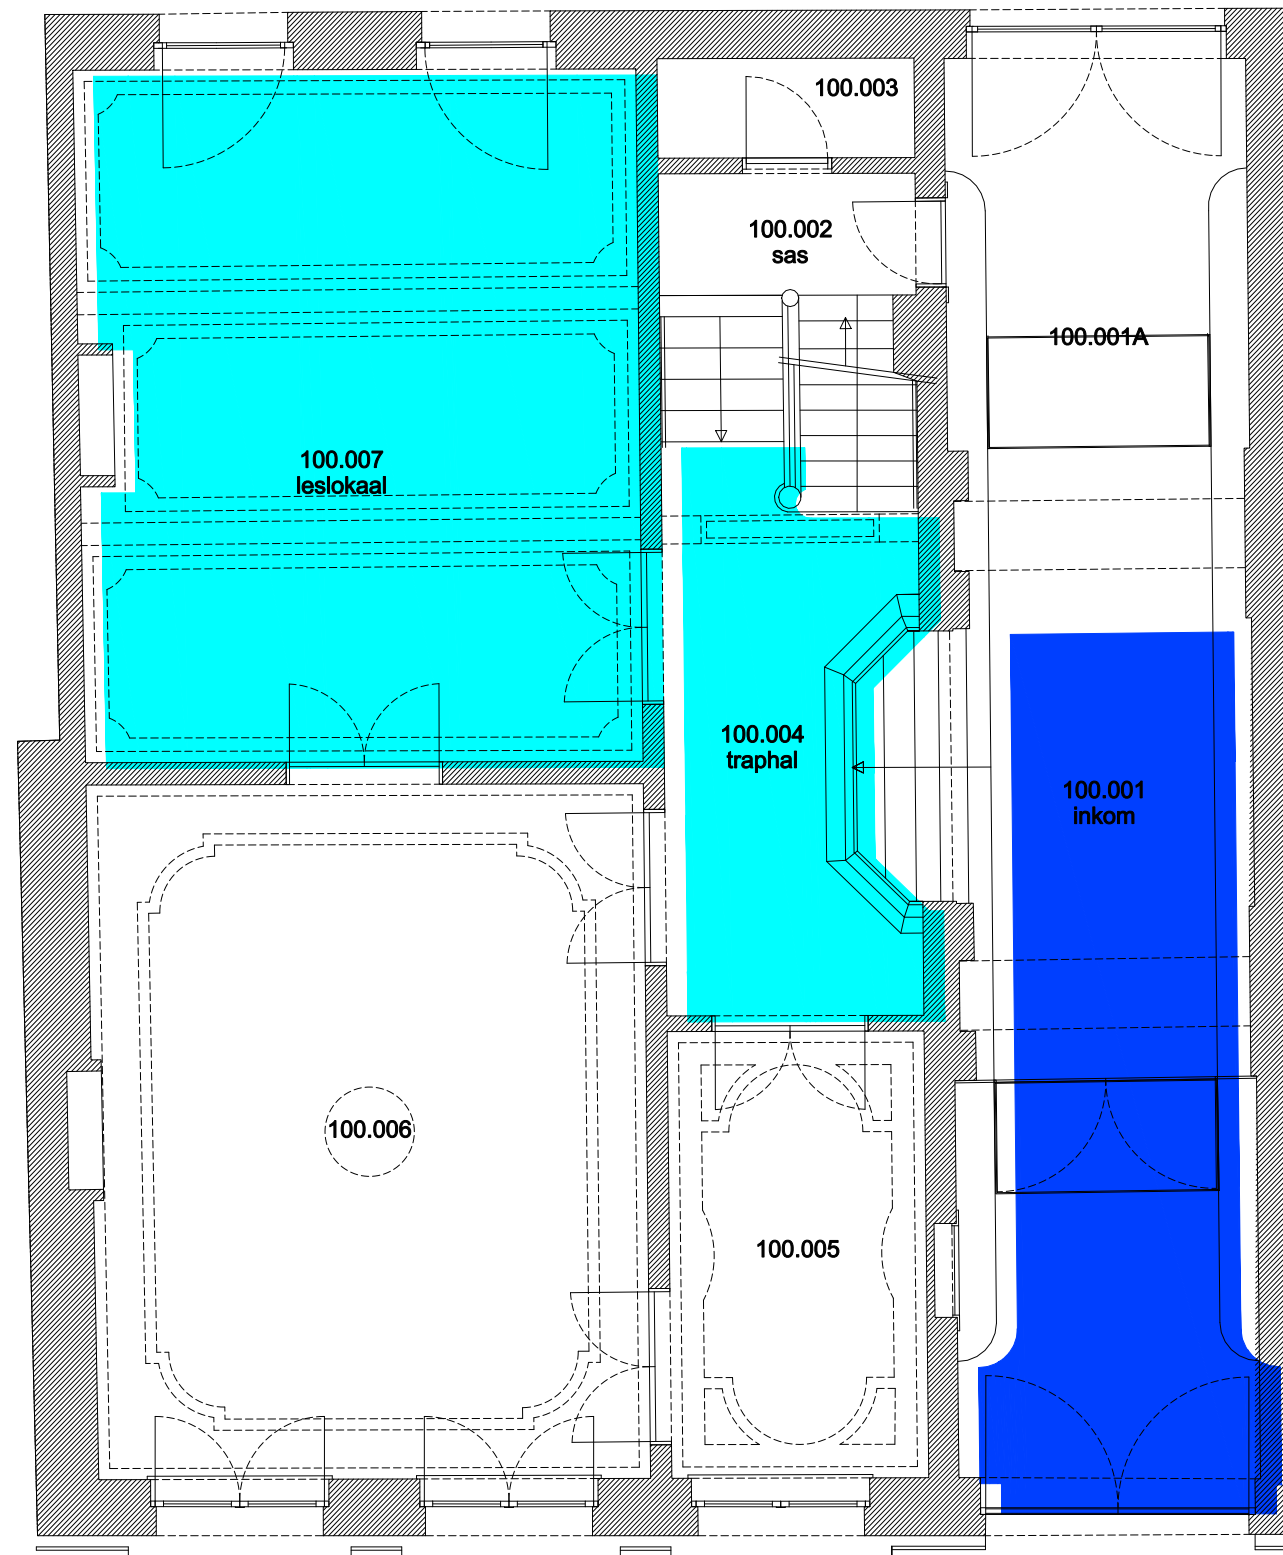

- Niet publiek
- Rolstoeltoegankelijk toilet
- Publieke ruimte, rolstoeltoegankelijk
- Aangewezen route voor rolstoelgebruikers
- Rolstoeltoegankelijke lift
- Publieke ruimte, NIET rolstoeltoegankelijk

02 Regio Voldersstraat - Campus Aula

F.I. 06.25
Oude Griffie
 Voldersstraat 5
 9000 GENT

F.I. 06.25.090
Kelder -1

Schaal: 1/xxx

Versie
 mrt-17

DIRECTIE GEBOUWEN
 en FACILITAIR BEHEER

 Niet publiek	 Rolstoeltoegankelijk toilet	 Publieke ruimte, rolstoeltoegankelijk
 Aangewezen route voor rolstoelgebruikers	 Rolstoeltoegankelijke lift	 Publieke ruimte, NIET rolstoeltoegankelijk

02 Regio Voldersstraat - Campus Aula		 UNIVERSITEIT GENT
F.I. 06.25 Oude Griffie Voldersstraat 5 9000 GENT	F.I. 06.25.100 Gelijkvloerse verdieping	
Schaal: 1/xxx	Versie mrt-17	DIRECTIE GEBOUWEN en FACILITAIR BEHEER

 Niet publiek	 Rolstoeltoegankelijk toilet	 Publieke ruimte, rolstoeltoegankelijk
 Aangewezen route voor rolstoelgebruikers	 Rolstoeltoegankelijke lift	 Publieke ruimte, NIET rolstoeltoegankelijk

02 Regio Voldersstraat - Campus Aula		 UNIVERSITEIT GENT <small>DIRECTIE GEBOUWEN en FACILITAIR BEHEER</small>
F.I. 06.25 Oude Griffie Voldersstraat 5 9000 GENT	F.I. 06.25.110 Eerste verdieping Schaal: 1/xxx Versie mrt-17	