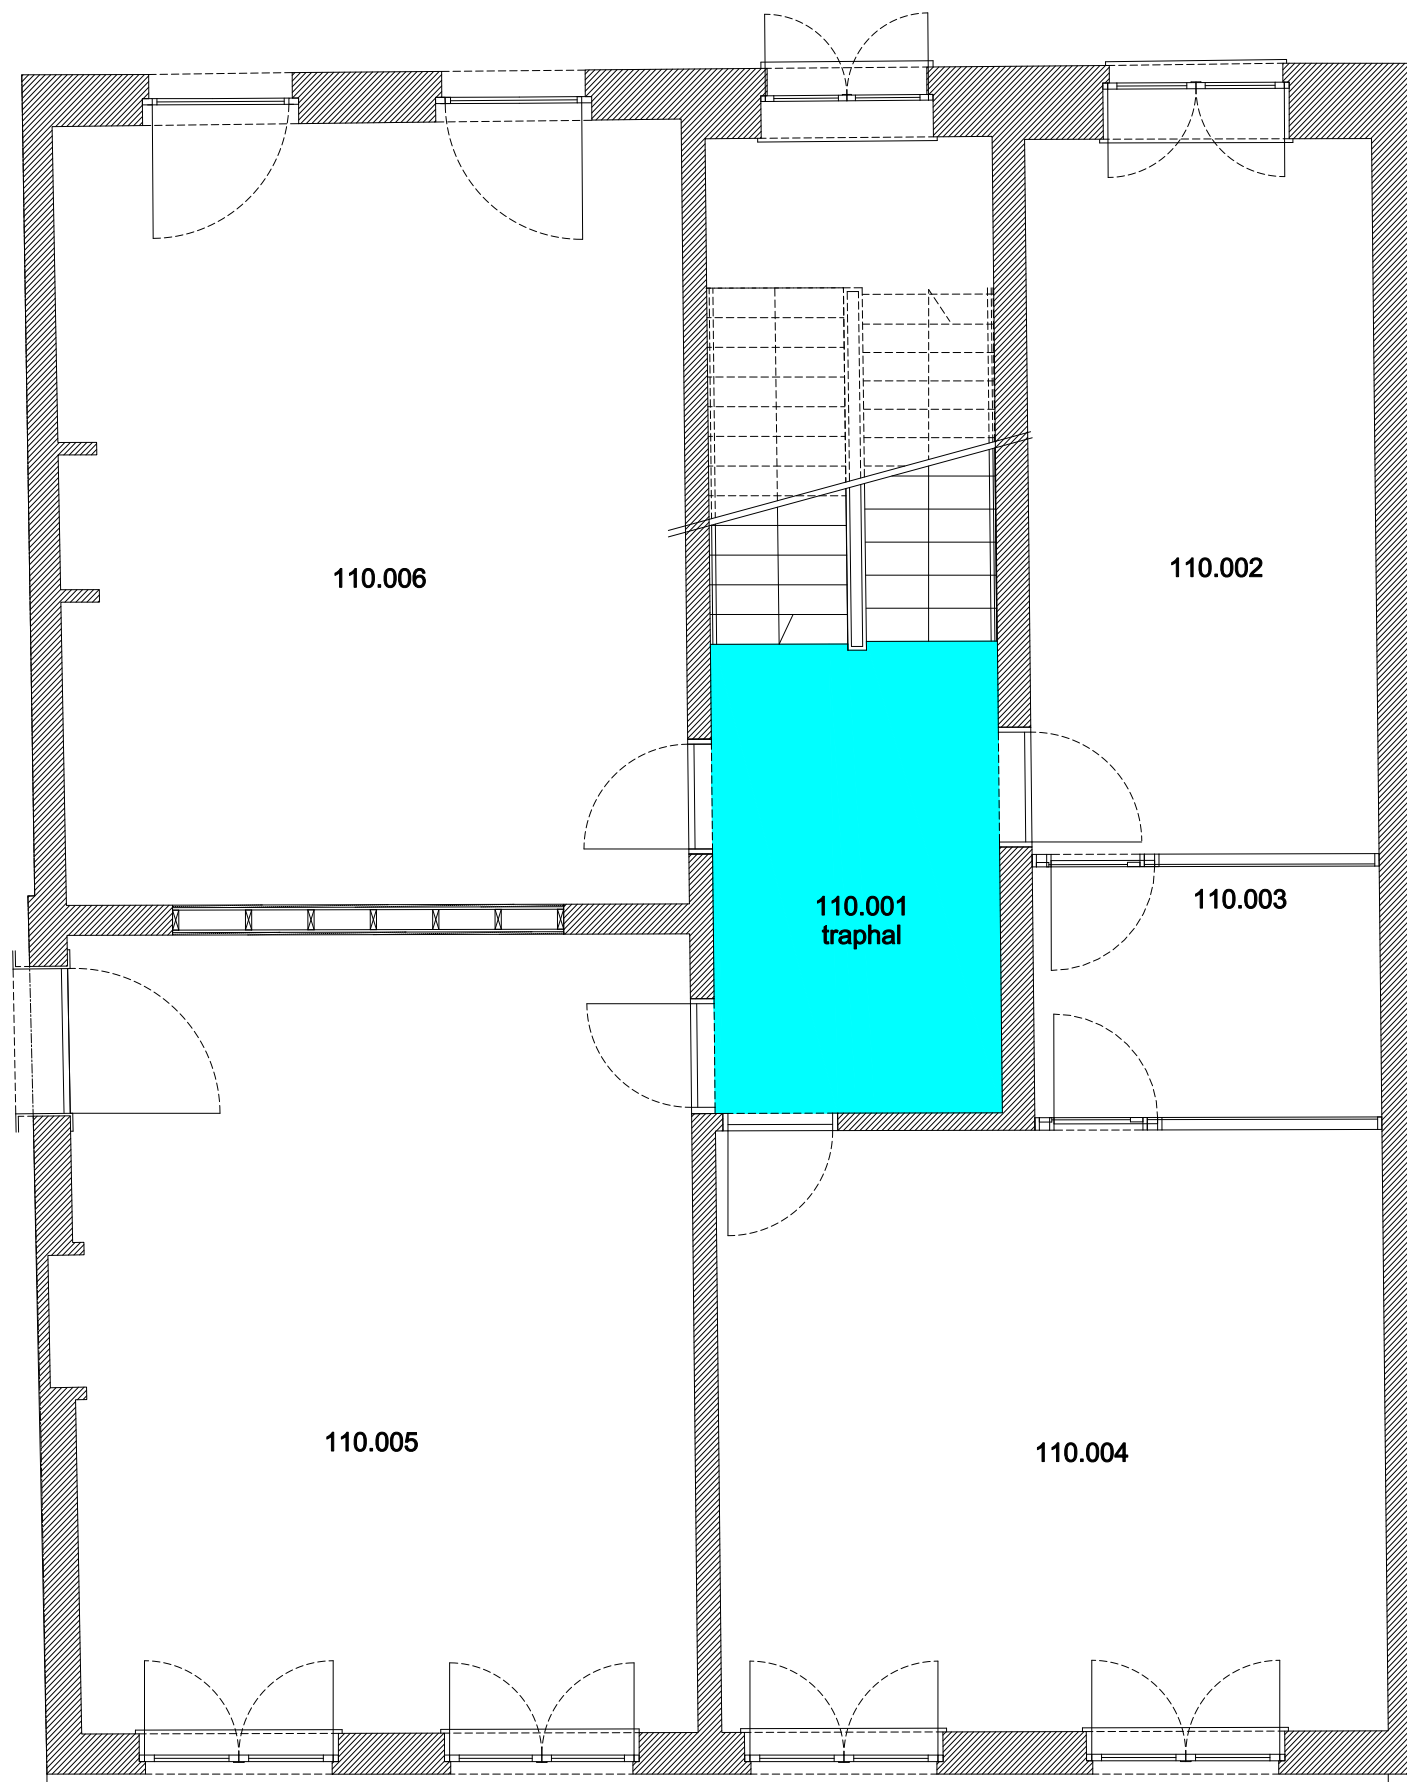

- Niet publiek
- Rolstoeltoegankelijk toilet
- Publieke ruimte, rolstoeltoegankelijk
- Aangewezen route voor rolstoelgebruikers
- Rolstoeltoegankelijke lift
- Publieke ruimte, NIET rolstoeltoegankelijk

02 Regio Voldersstraat - Campus Aula

F.I. 06.25
Oude Griffie
 Voldersstraat 5
 9000 GENT

F.I. 06.25.090
Kelder -1

Schaal: 1/xxx

Versie
 mrt-17

DIRECTIE GEBOUWEN
 en FACILITAIR BEHEER

 Niet publiek	 Rolstoeltoegankelijk toilet	 Publieke ruimte, rolstoeltoegankelijk
 Aangewezen route voor rolstoelgebruikers	 Rolstoeltoegankelijke lift	 Publieke ruimte, NIET rolstoeltoegankelijk

02 Regio Voldersstraat - Campus Aula		 UNIVERSITEIT GENT
F.I. 06.25 Oude Griffie Voldersstraat 5 9000 GENT	F.I. 06.25.100 Gelijkvloerse verdieping	
Schaal: 1/xxx	Versie mrt-17	DIRECTIE GEBOUWEN en FACILITAIR BEHEER