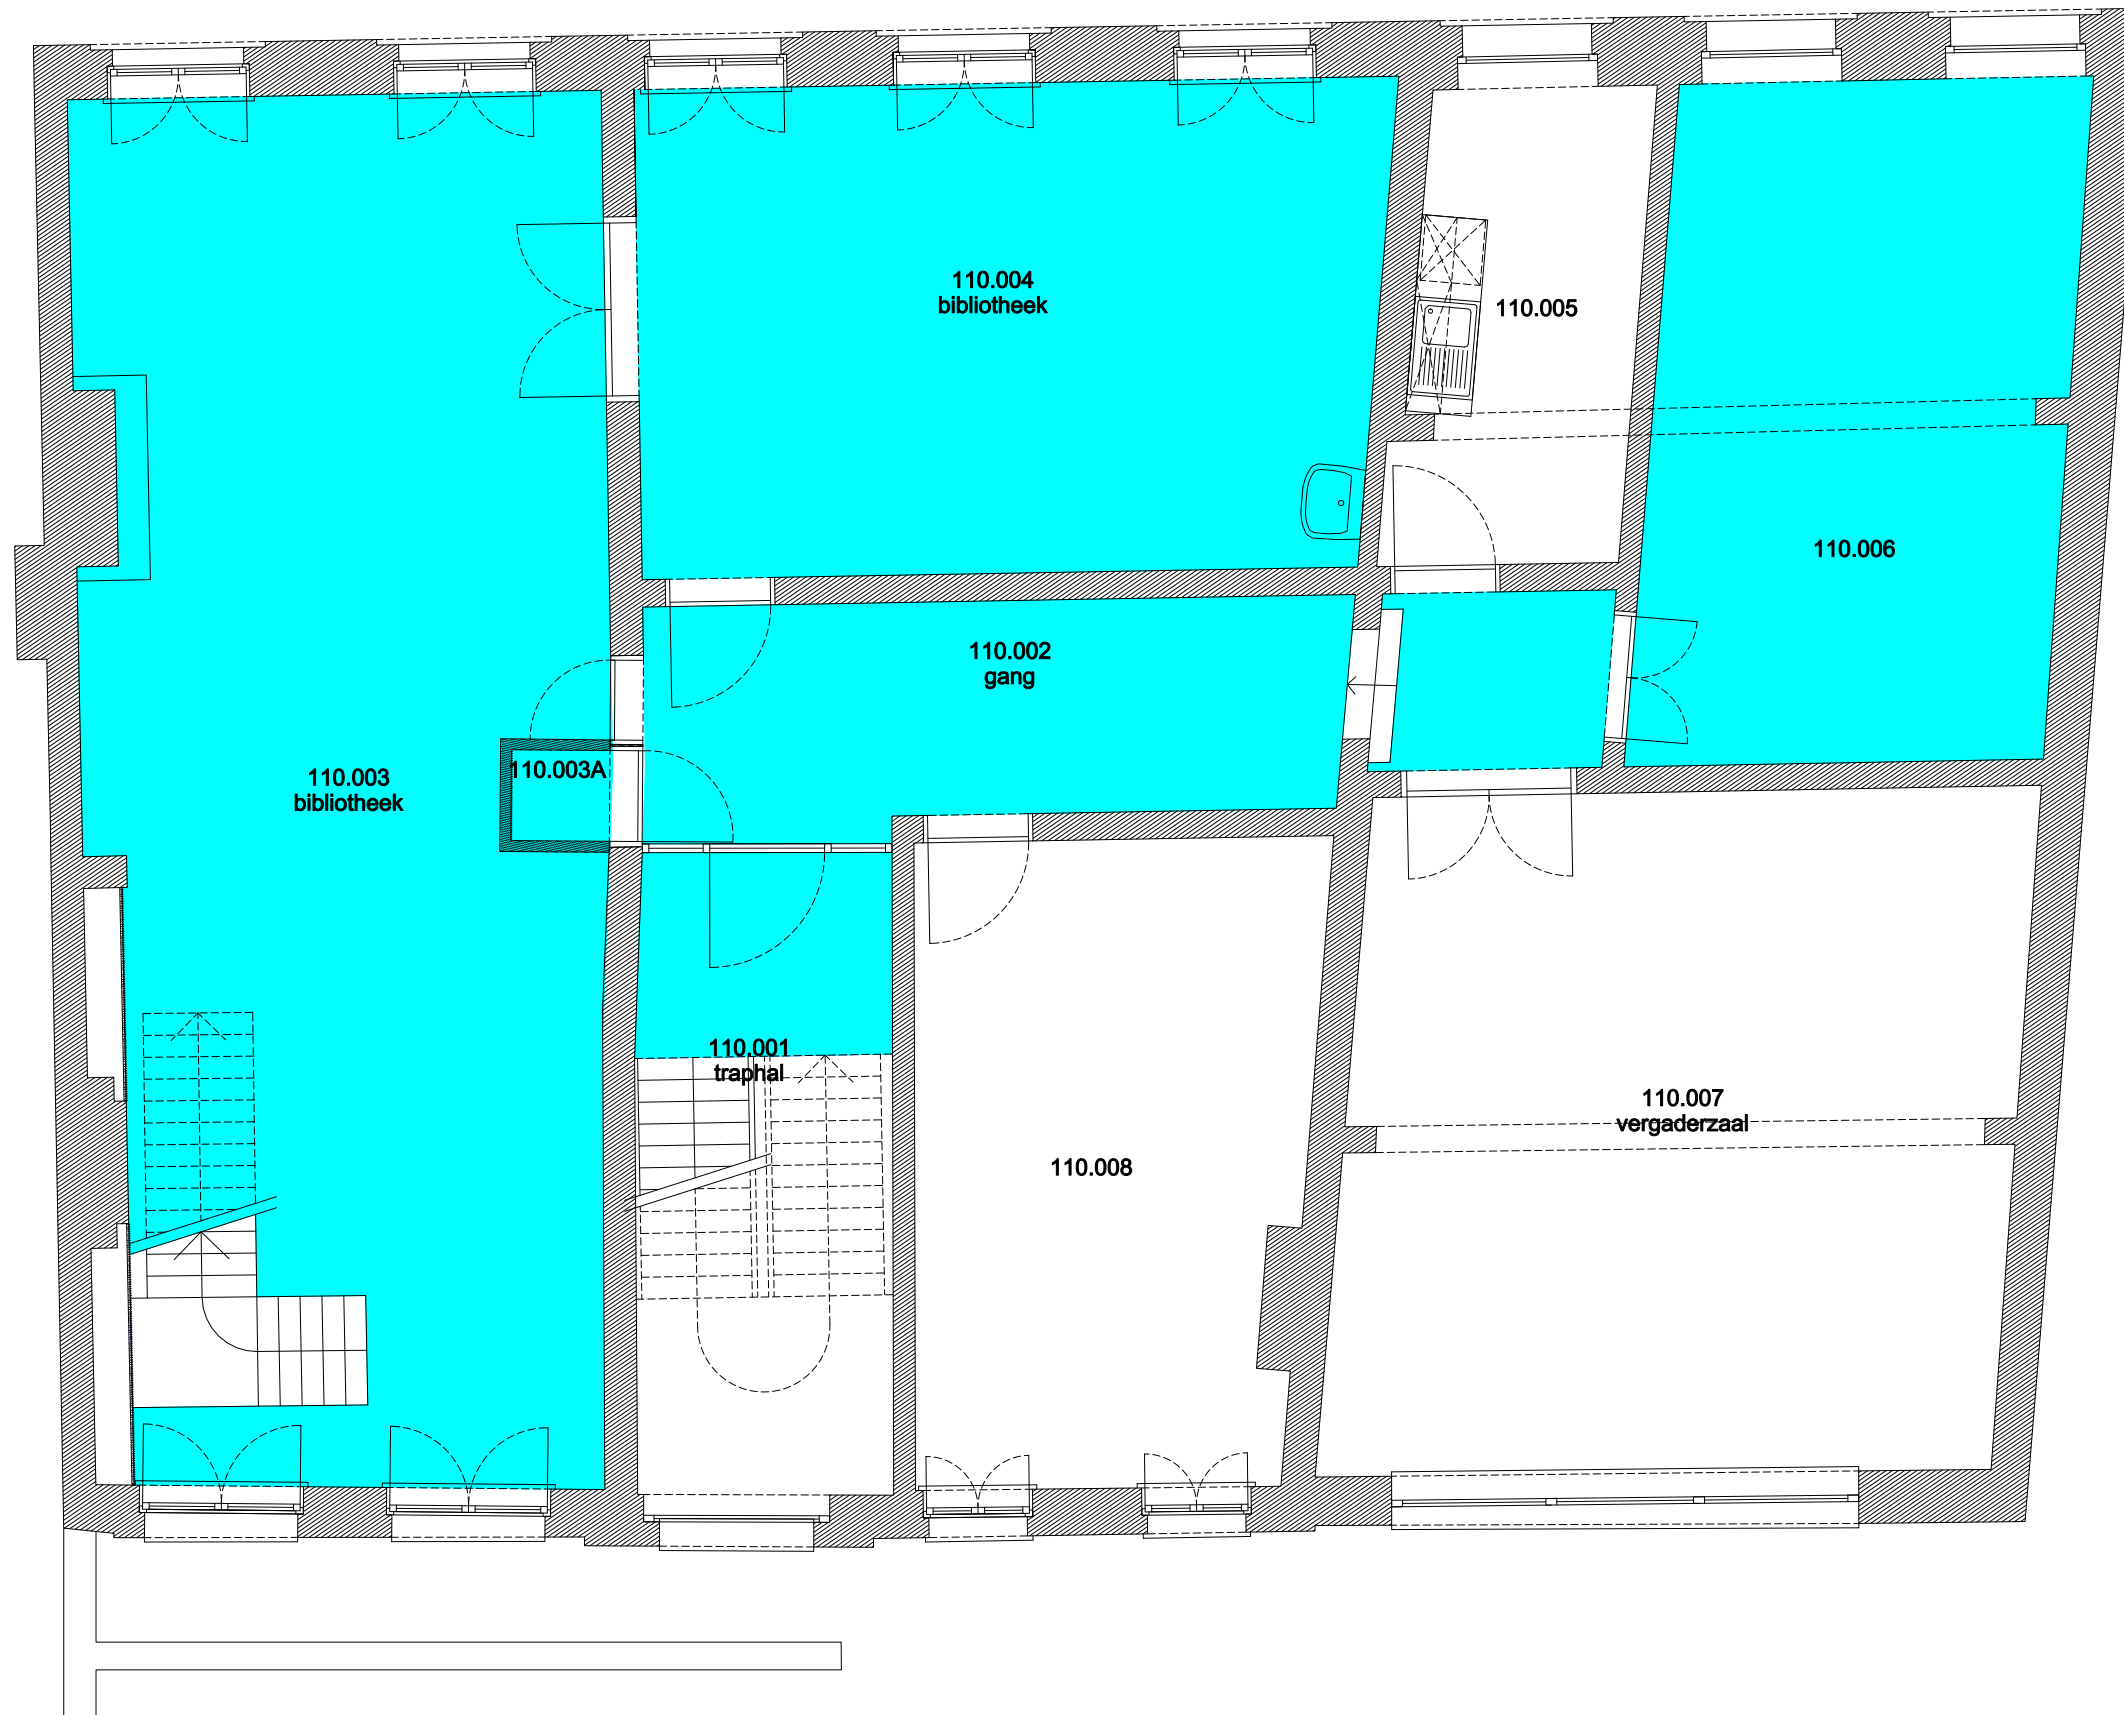

 Niet publiek	 Rolstoeltoegankelijk toilet	 Publieke ruimte, rolstoeltoegankelijk
 Aangewezen route voor rolstoelgebruikers	 Rolstoeltoegankelijke lift	 Publieke ruimte, NIET rolstoeltoegankelijk

02 Regio Voldersstraat - Campus Aula			 UNIVERSITEIT GENT
F.I. 06.12 Zijvleugel Links Universiteitstraat 8 9000 GENT	F.I. 06.10.100 Gelijkvloerse verdieping	Versie mrt-17	
Schaal: 1/xxx		DIRECTIE GEBOUWEN en FACILITAIR BEHEER	

- Niet publiek
- Rolstoeltoegankelijk toilet
- Publieke ruimte, rolstoeltoegankelijk
- Aangewezen route voor rolstoelgebruikers
- Rolstoeltoegankelijke lift
- Publieke ruimte, NIET rolstoeltoegankelijk

02 Regio Voldersstraat - Campus Aula

F.I. 06.12
Zijvleugel Links
Universiteitstraat 8
9000 GENT

F.I. 06.10.110
Eerste verdieping

Schaal: 1/xxx

Versie
mrt-17

DIRECTIE GEBOUWEN
en FACILITAIR BEHEER

 Niet publiek	 Rolstoeltoegankelijk toilet	 Publieke ruimte, rolstoeltoegankelijk
 Aangewezen route voor rolstoelgebruikers	 Rolstoeltoegankelijke lift	 Publieke ruimte, NIET rolstoeltoegankelijk