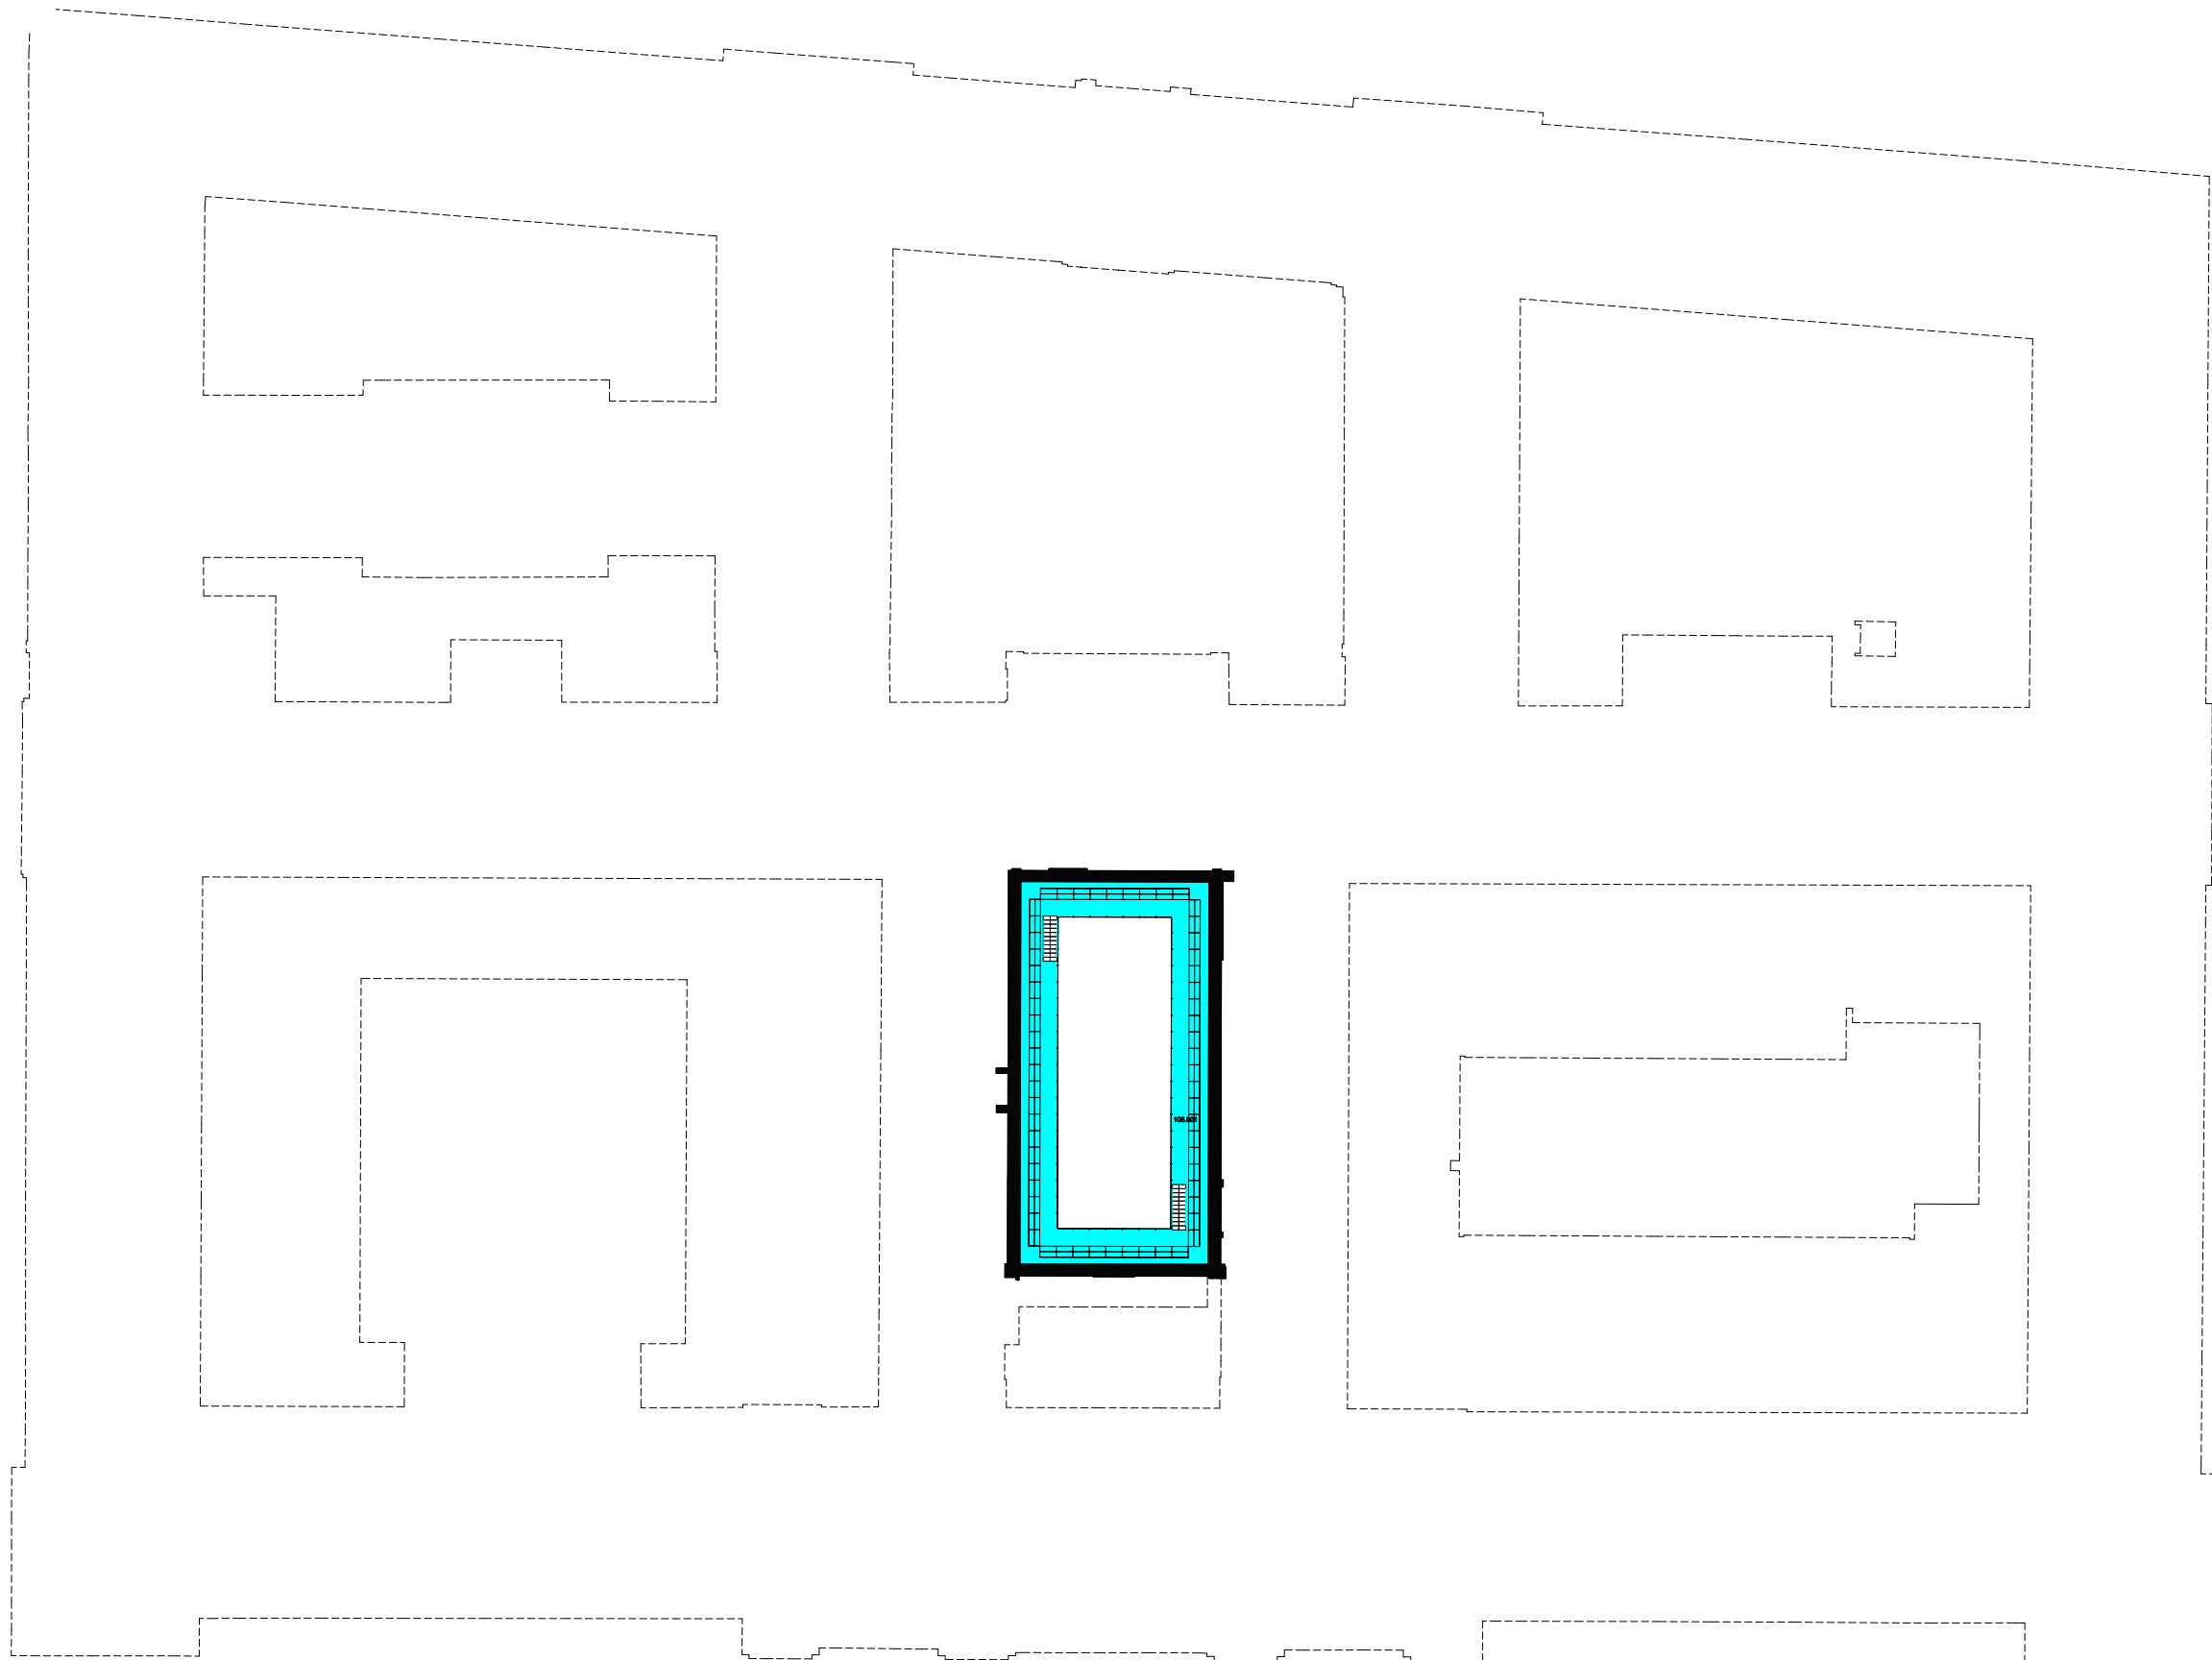

Niet publiek	Rolstoeltoegankelijk toilet	Publieke ruimte, rolstoeltoegankelijk
Aangewezen route voor rolstoelgebruikers	Rolstoeltoegankelijke lift	Publieke ruimte, NIET rolstoeltoegankelijk

03 Regio - SPN - Campus Boekentoren		 UNIVERSITEIT GENT
F.I. 18.01 Plateau - Rozier Jozef Plateastraat 22 9000 GENT	F.I. 18.01.108 Tussenverdieping	
Schaal: 1/xxx	Versie feb-17	DIRECTIE GEBOUWEN en FACILITAIR BEHEER