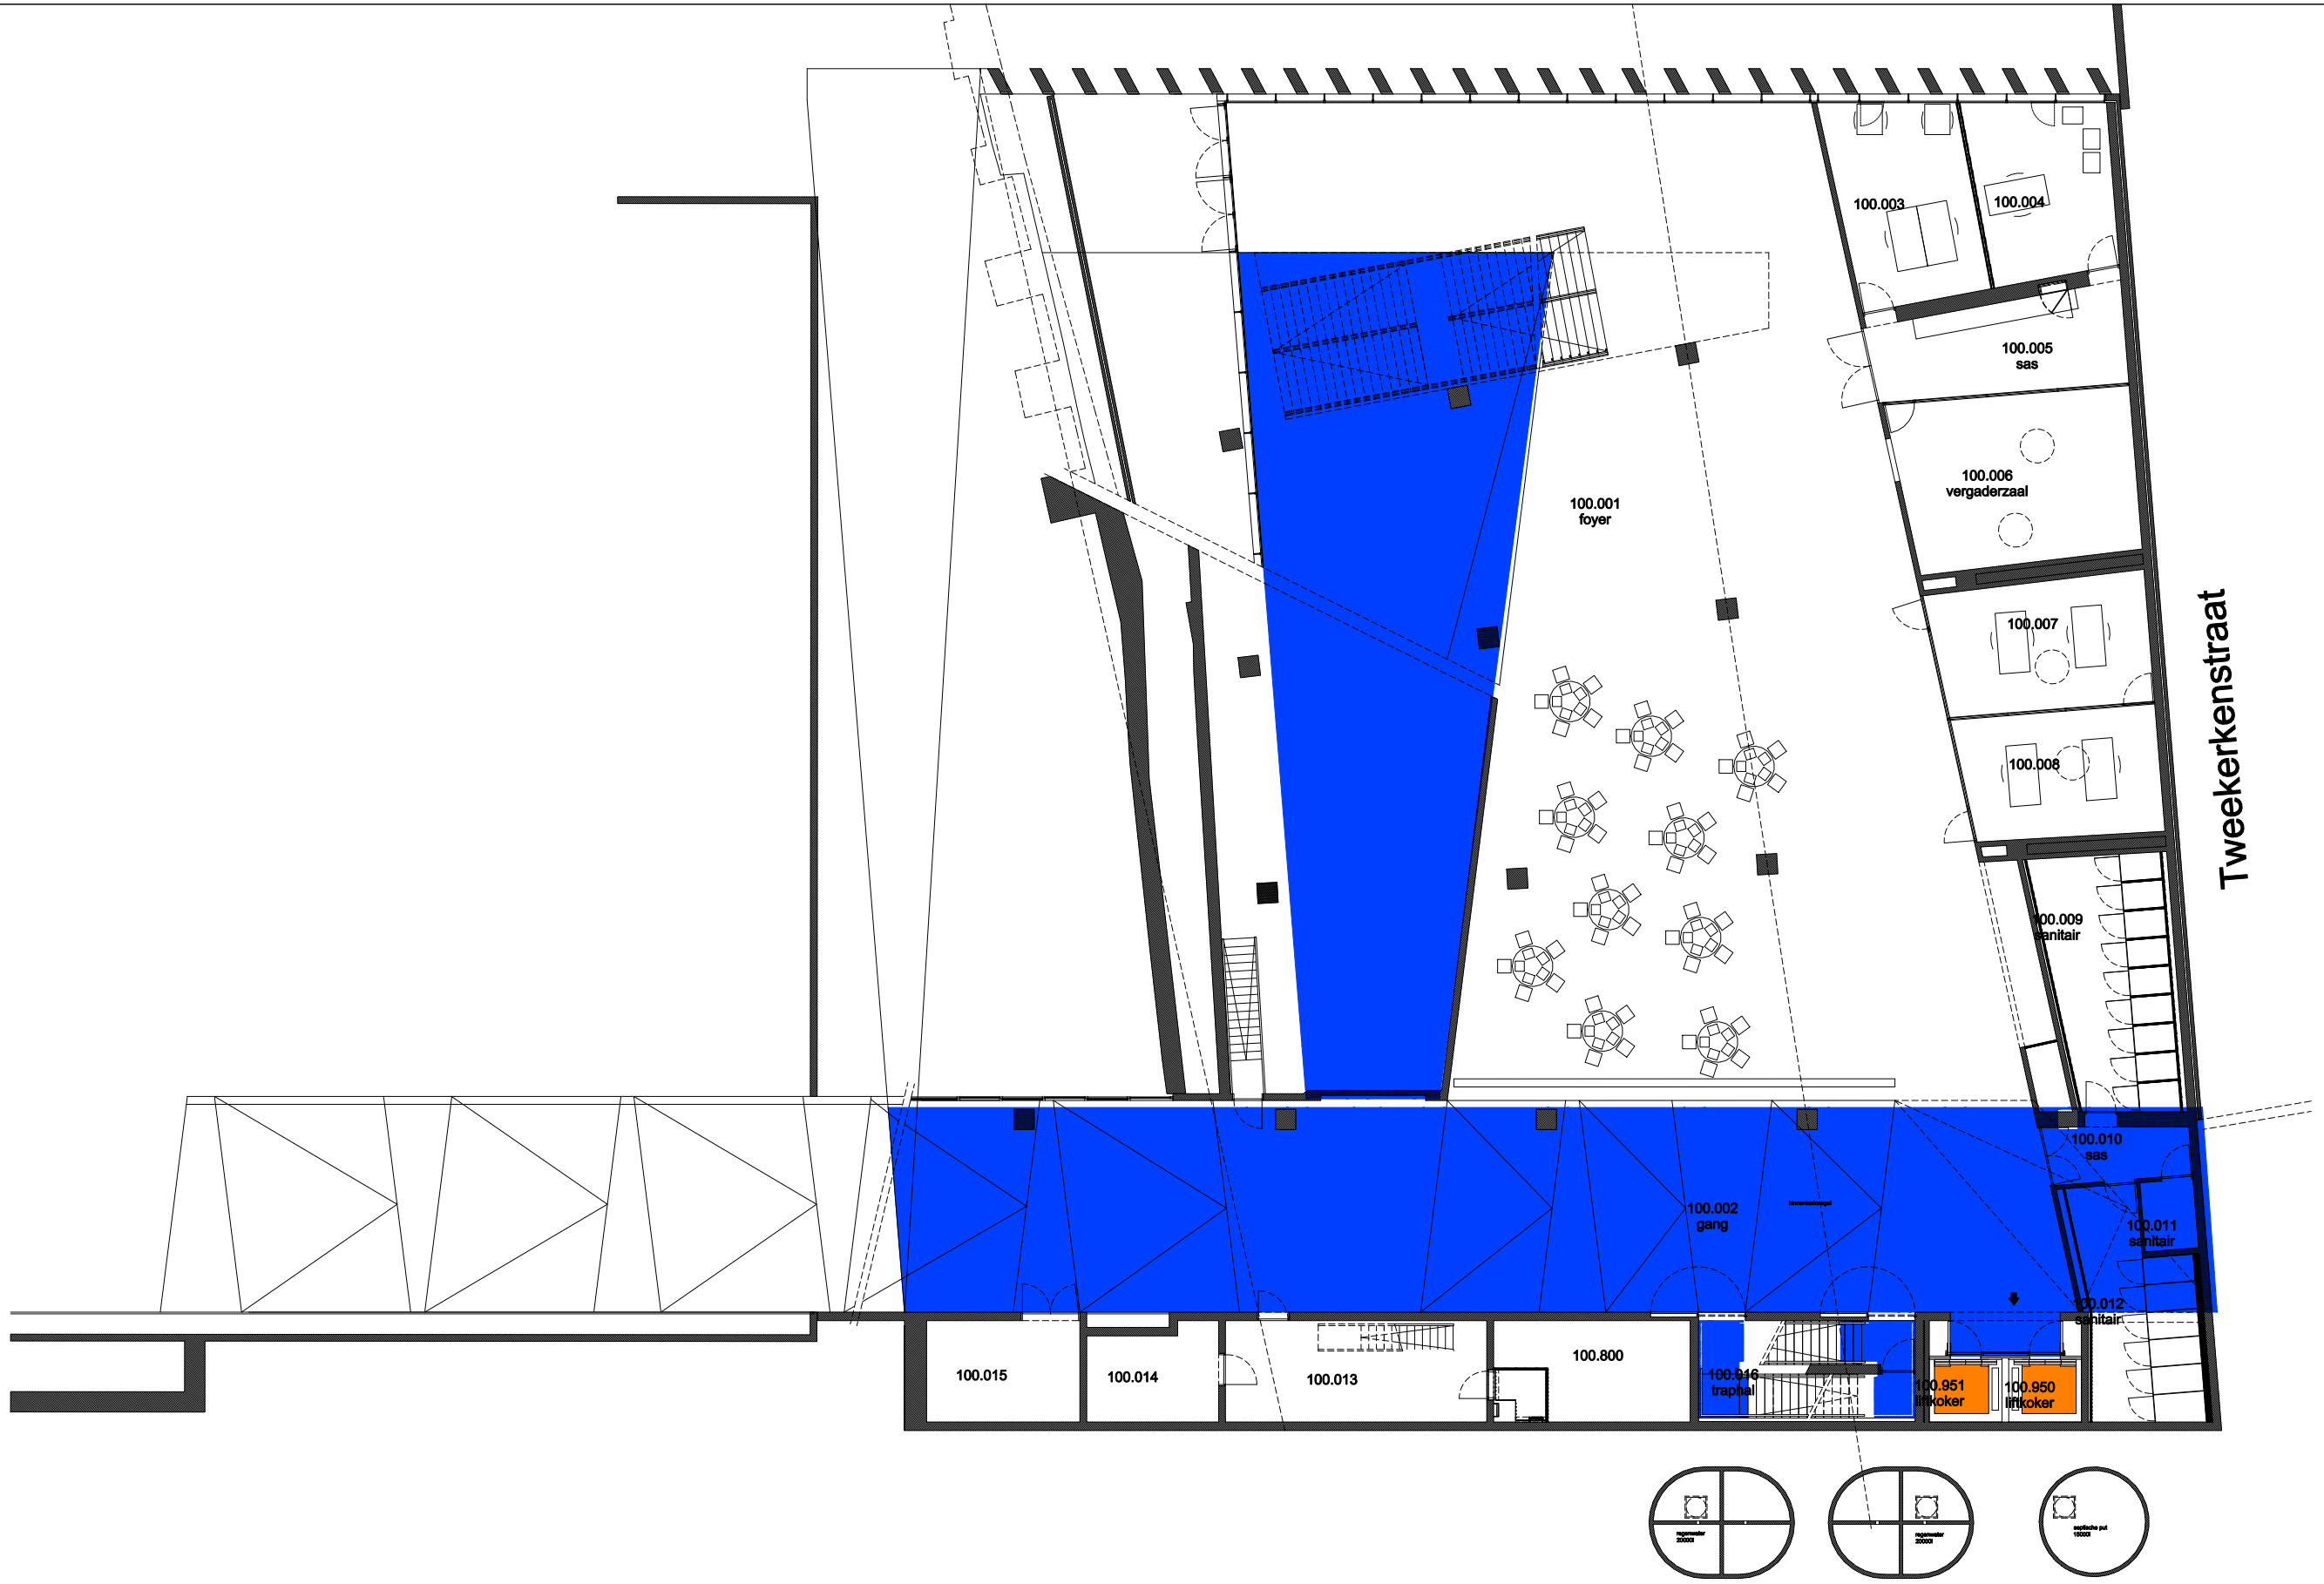

Niet publiek	Rolstoeltoegankelijk toilet	Publieke ruimte, rolstoeltoegankelijk
Aangewezen route voor rolstoelgebruikers	Rolstoeltoegankelijke lift	Publieke ruimte, NIET rolstoeltoegankelijk

03 Regio SPN - Campus Tweeakerken				
F.I. 15.11 Tweeakerken Tweeakerkenstraat 2 9000 GENT				UNIVERSITEIT GENT DIRECTIE GEBOUWEN en FACILITAIR BEHEER
F.I. 15.11.100 Gelijkvloerse verdieping		Schaal: 1/xxx	Versie feb-17