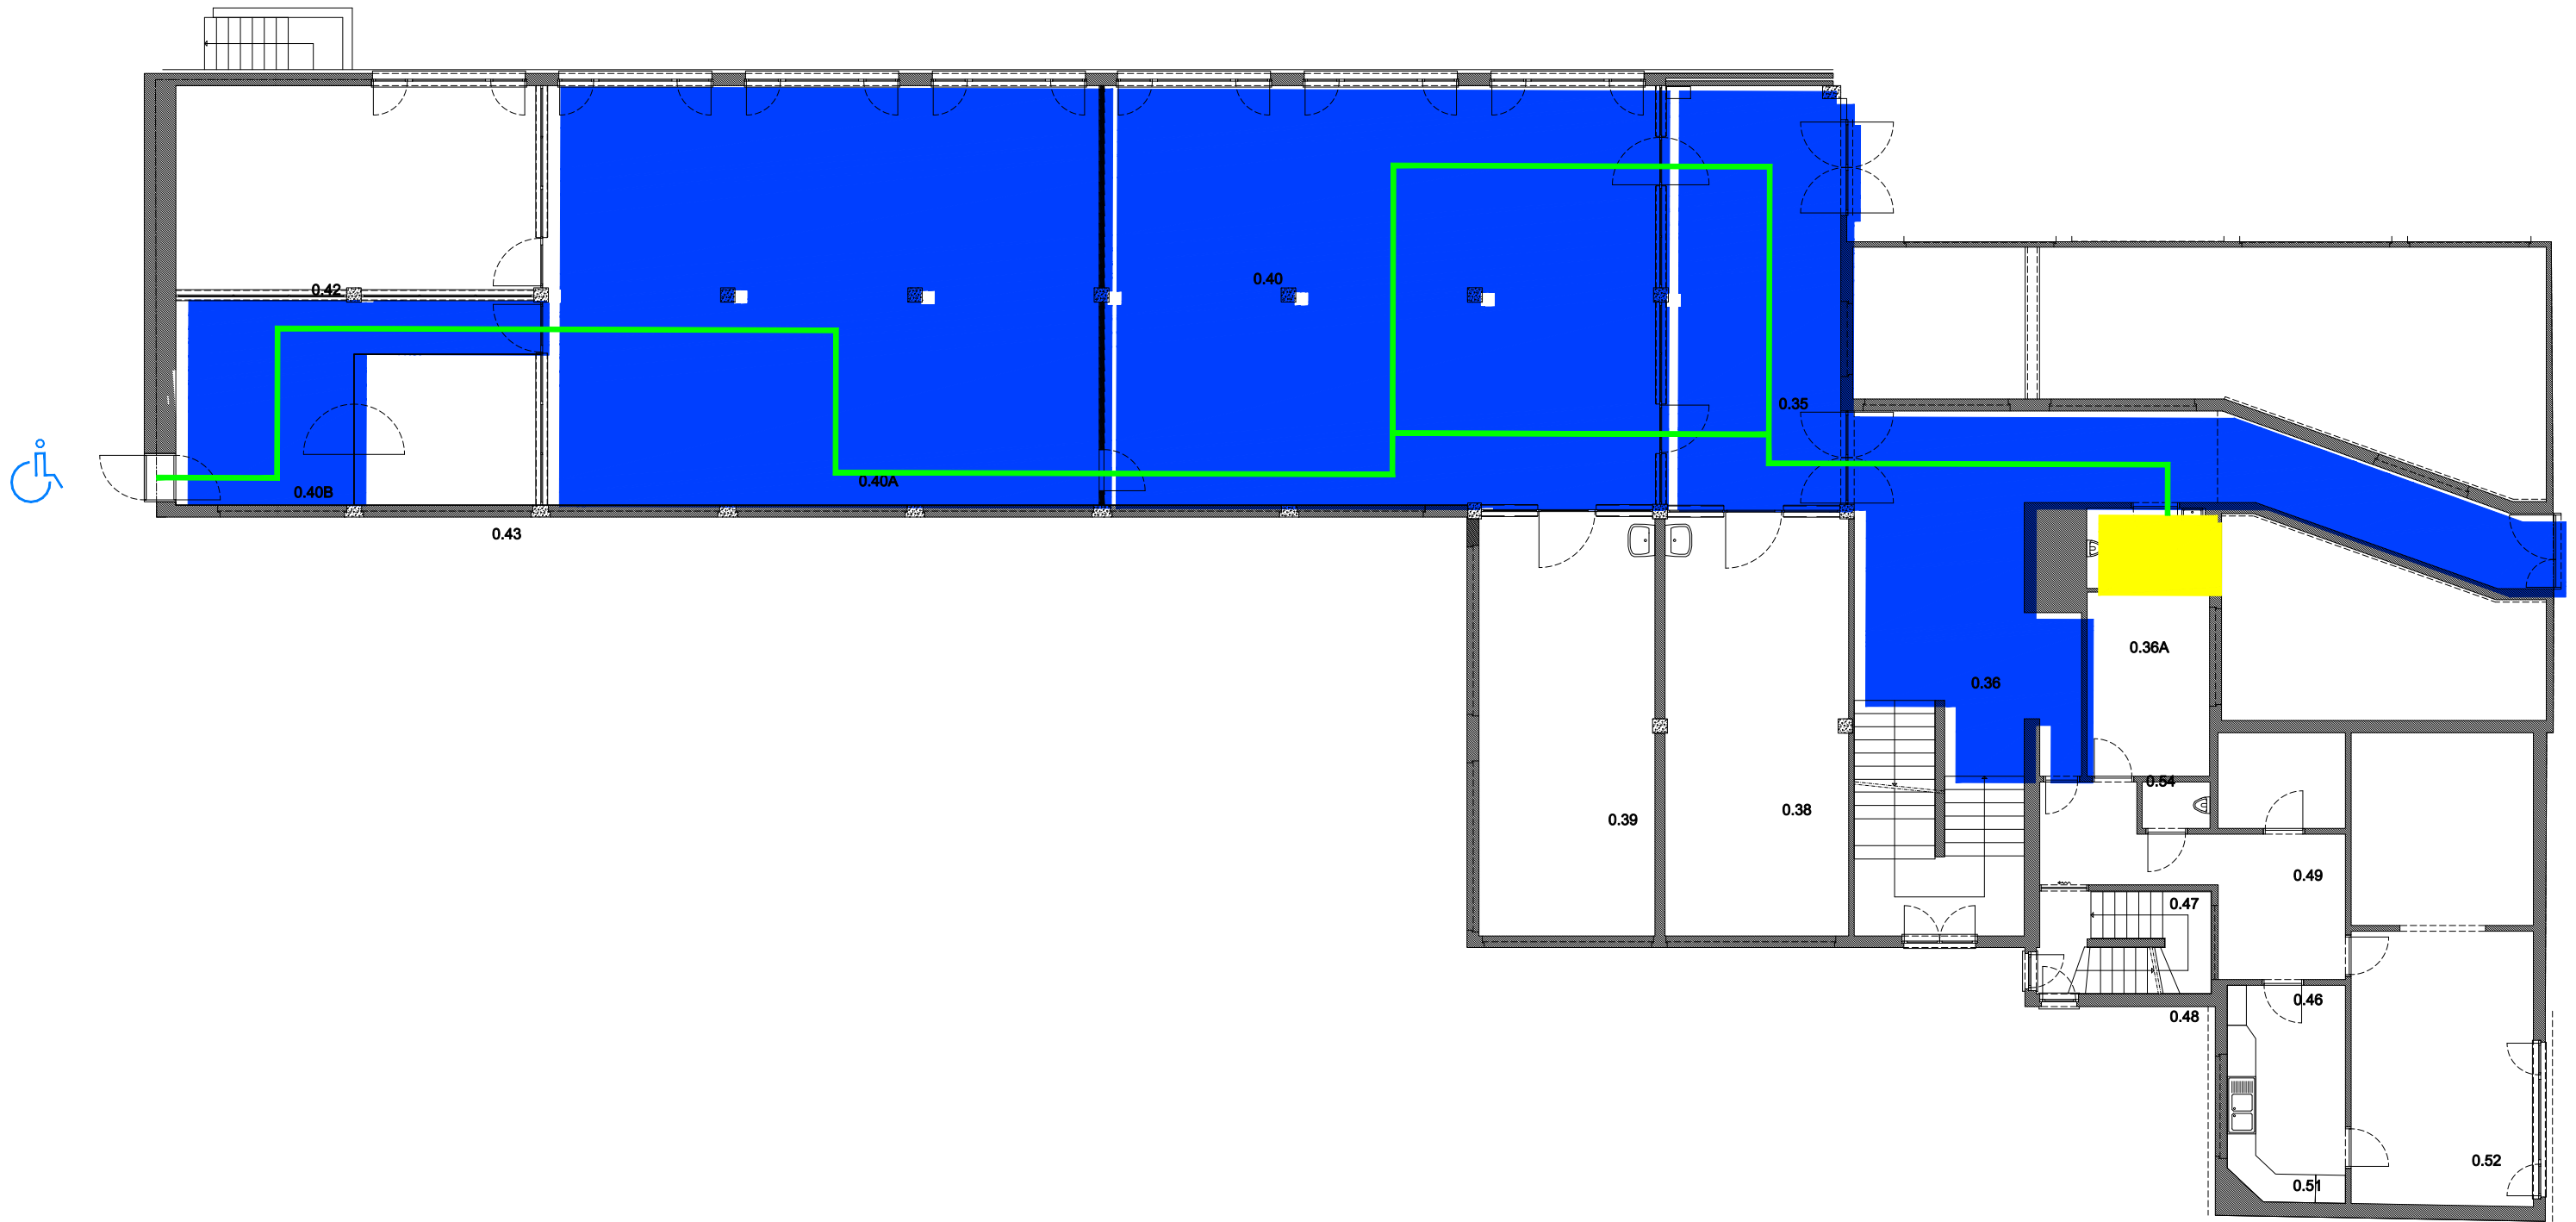

Niet publiek	Rolstoeltoegankelijk toilet	Publieke ruimte, rolstoeltoegankelijk
Aangewezen route voor rolstoelgebruikers	Rolstoeltoegankelijke lift	Publieke ruimte, NIET rolstoeltoegankelijk

03 Regio - SPN - Campus Boekentoren		 UNIVERSITEIT GENT
F.I. 05.06 Kantoor Universiteitsbib Rozier 9 (ingang via Blandijn) 9000 GENT	F.I. 05.06.100 Gelijkvloerse verdieping	
Schaal: 1/xxx	Versie feb-17	DIRECTIE GEBOUWEN en FACILITAIR BEHEER