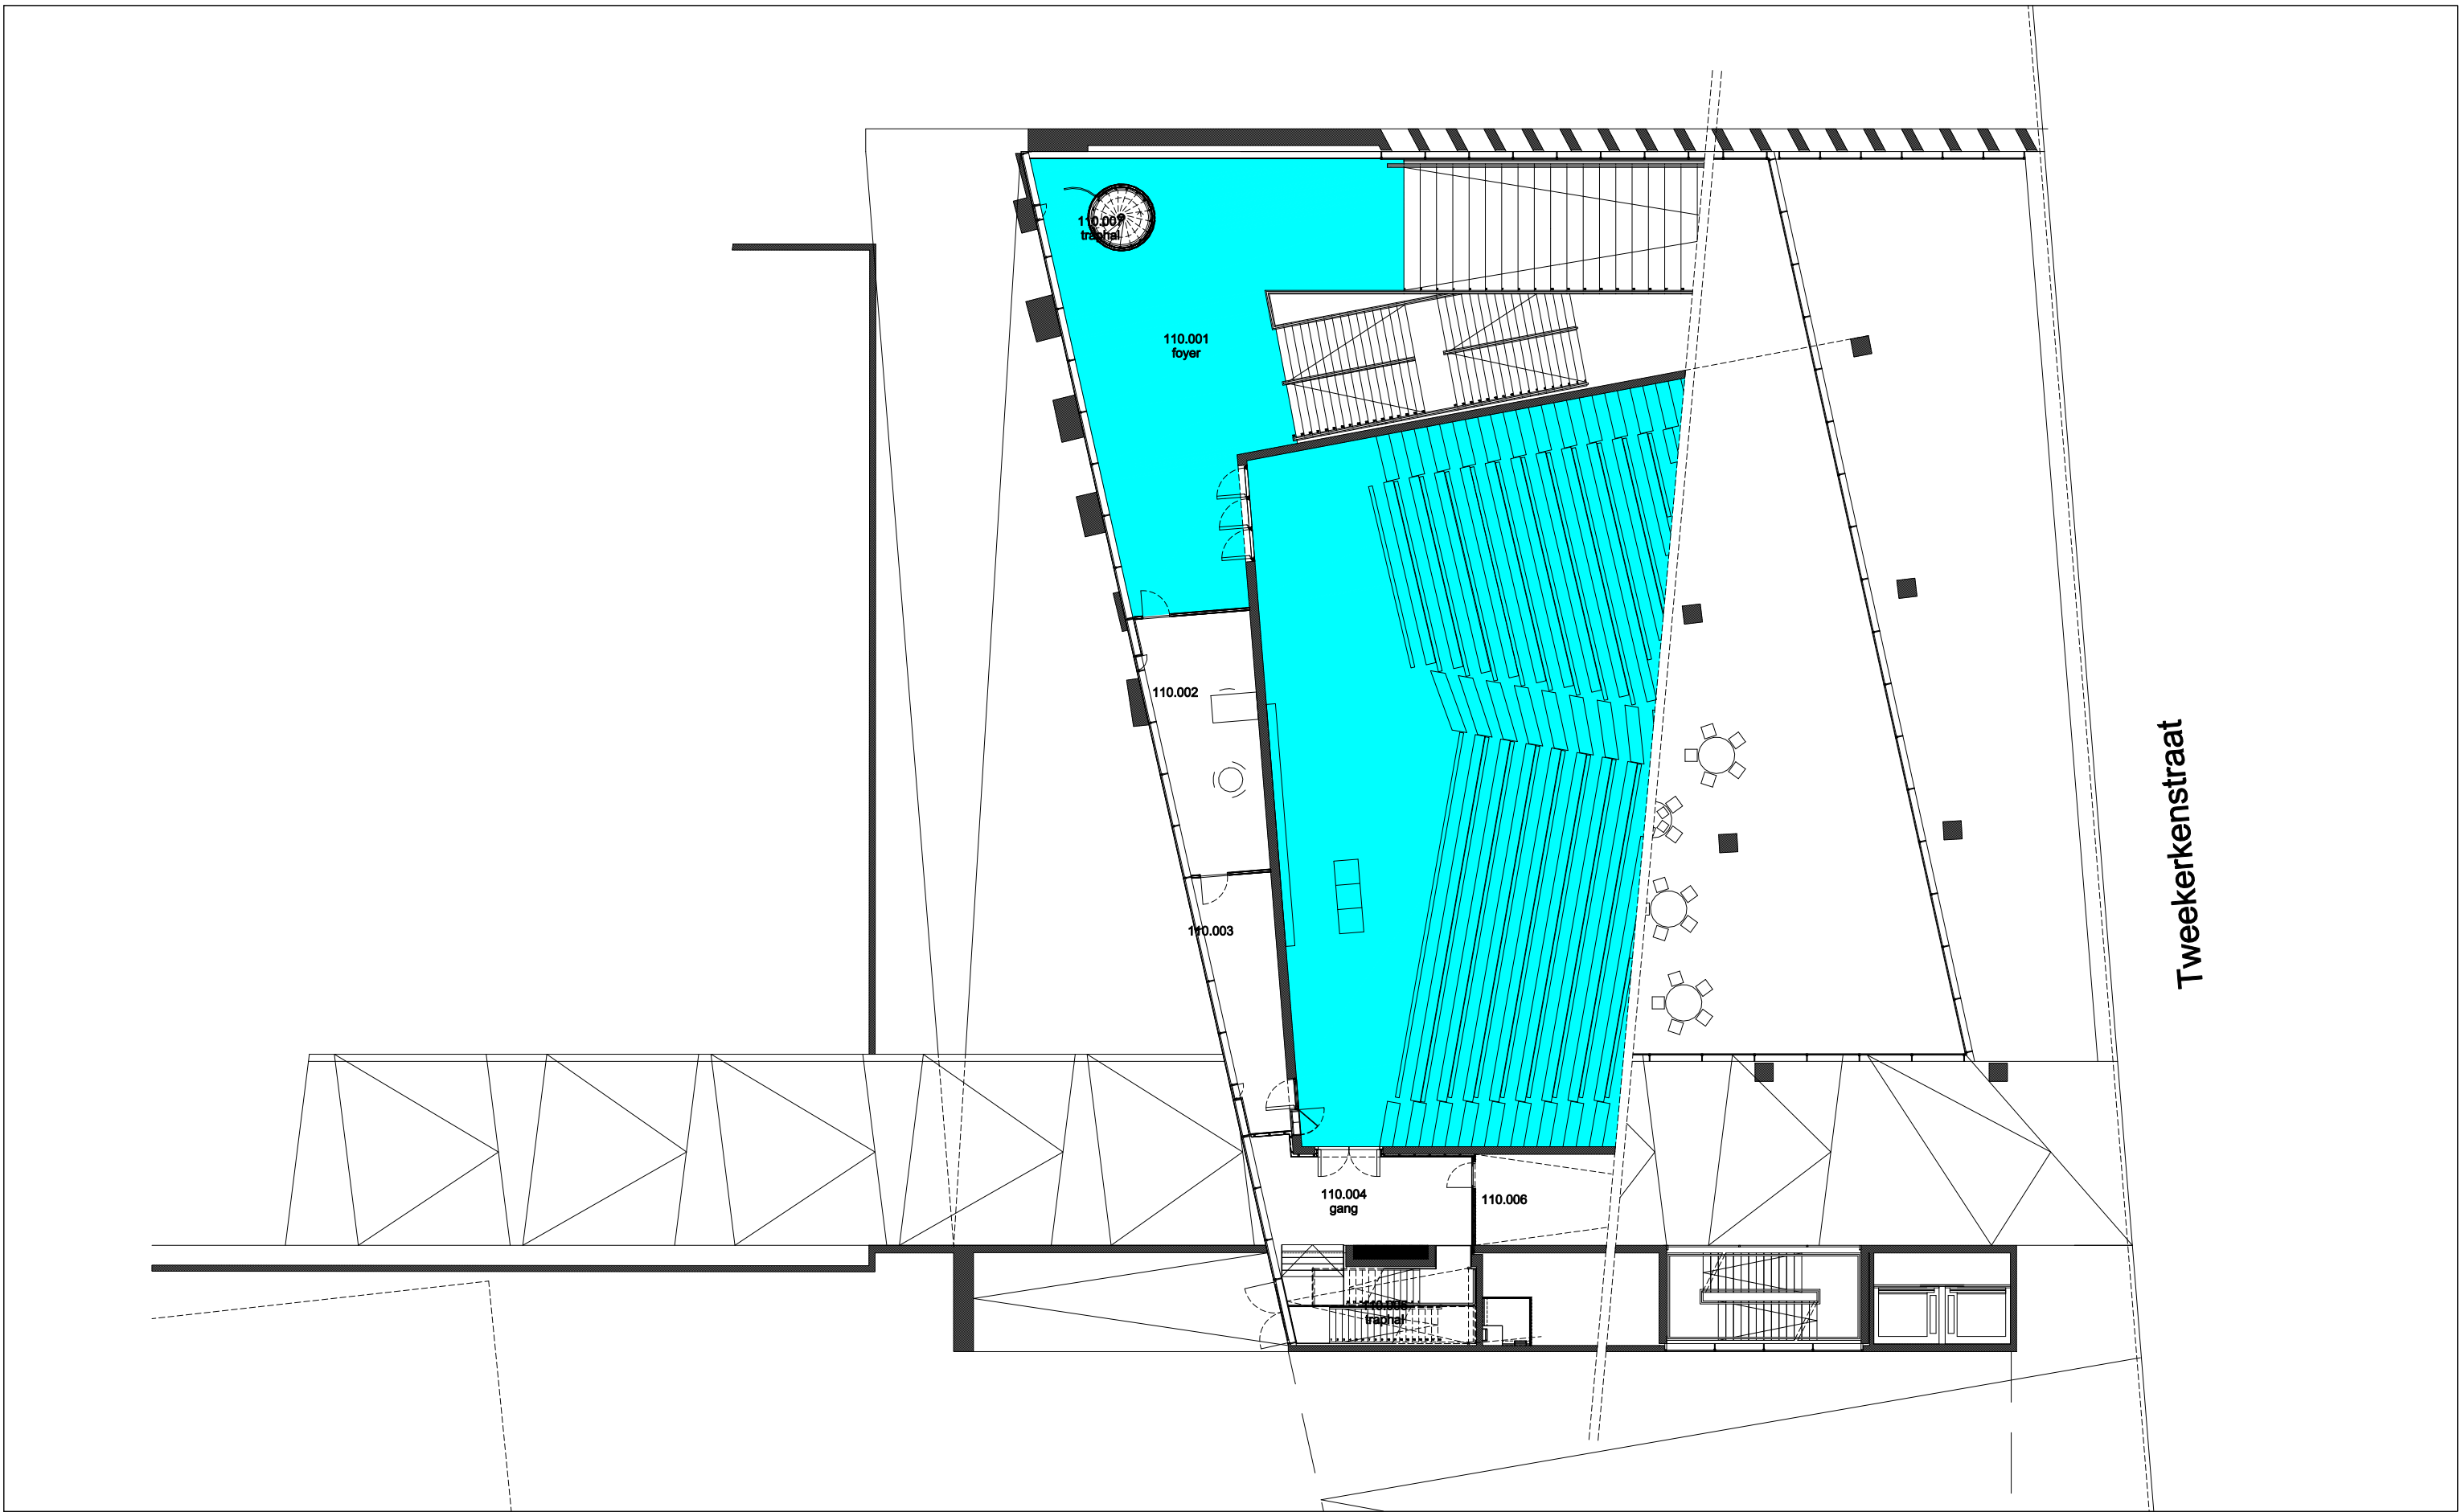

Tweeakerkenstraat

Niet publiek	Rolstoeltoegankelijk toilet	Publieke ruimte, rolstoeltoegankelijk
Aangewezen route voor rolstoelgebruikers	Rolstoeltoegankelijke lift	Publieke ruimte, NIET rolstoeltoegankelijk

03 Regio SPN - Campus Tweeakerken		 UNIVERSITEIT GENT
F.I. 15.11 Tweeakerken Tweeakerkenstraat 2 9000 GENT	F.I. 15.11.110 Eerste verdieping	
Schaal: 1/xxx	Versie feb-17	DIRECTIE GEBOUWEN en FACILITAIR BEHEER