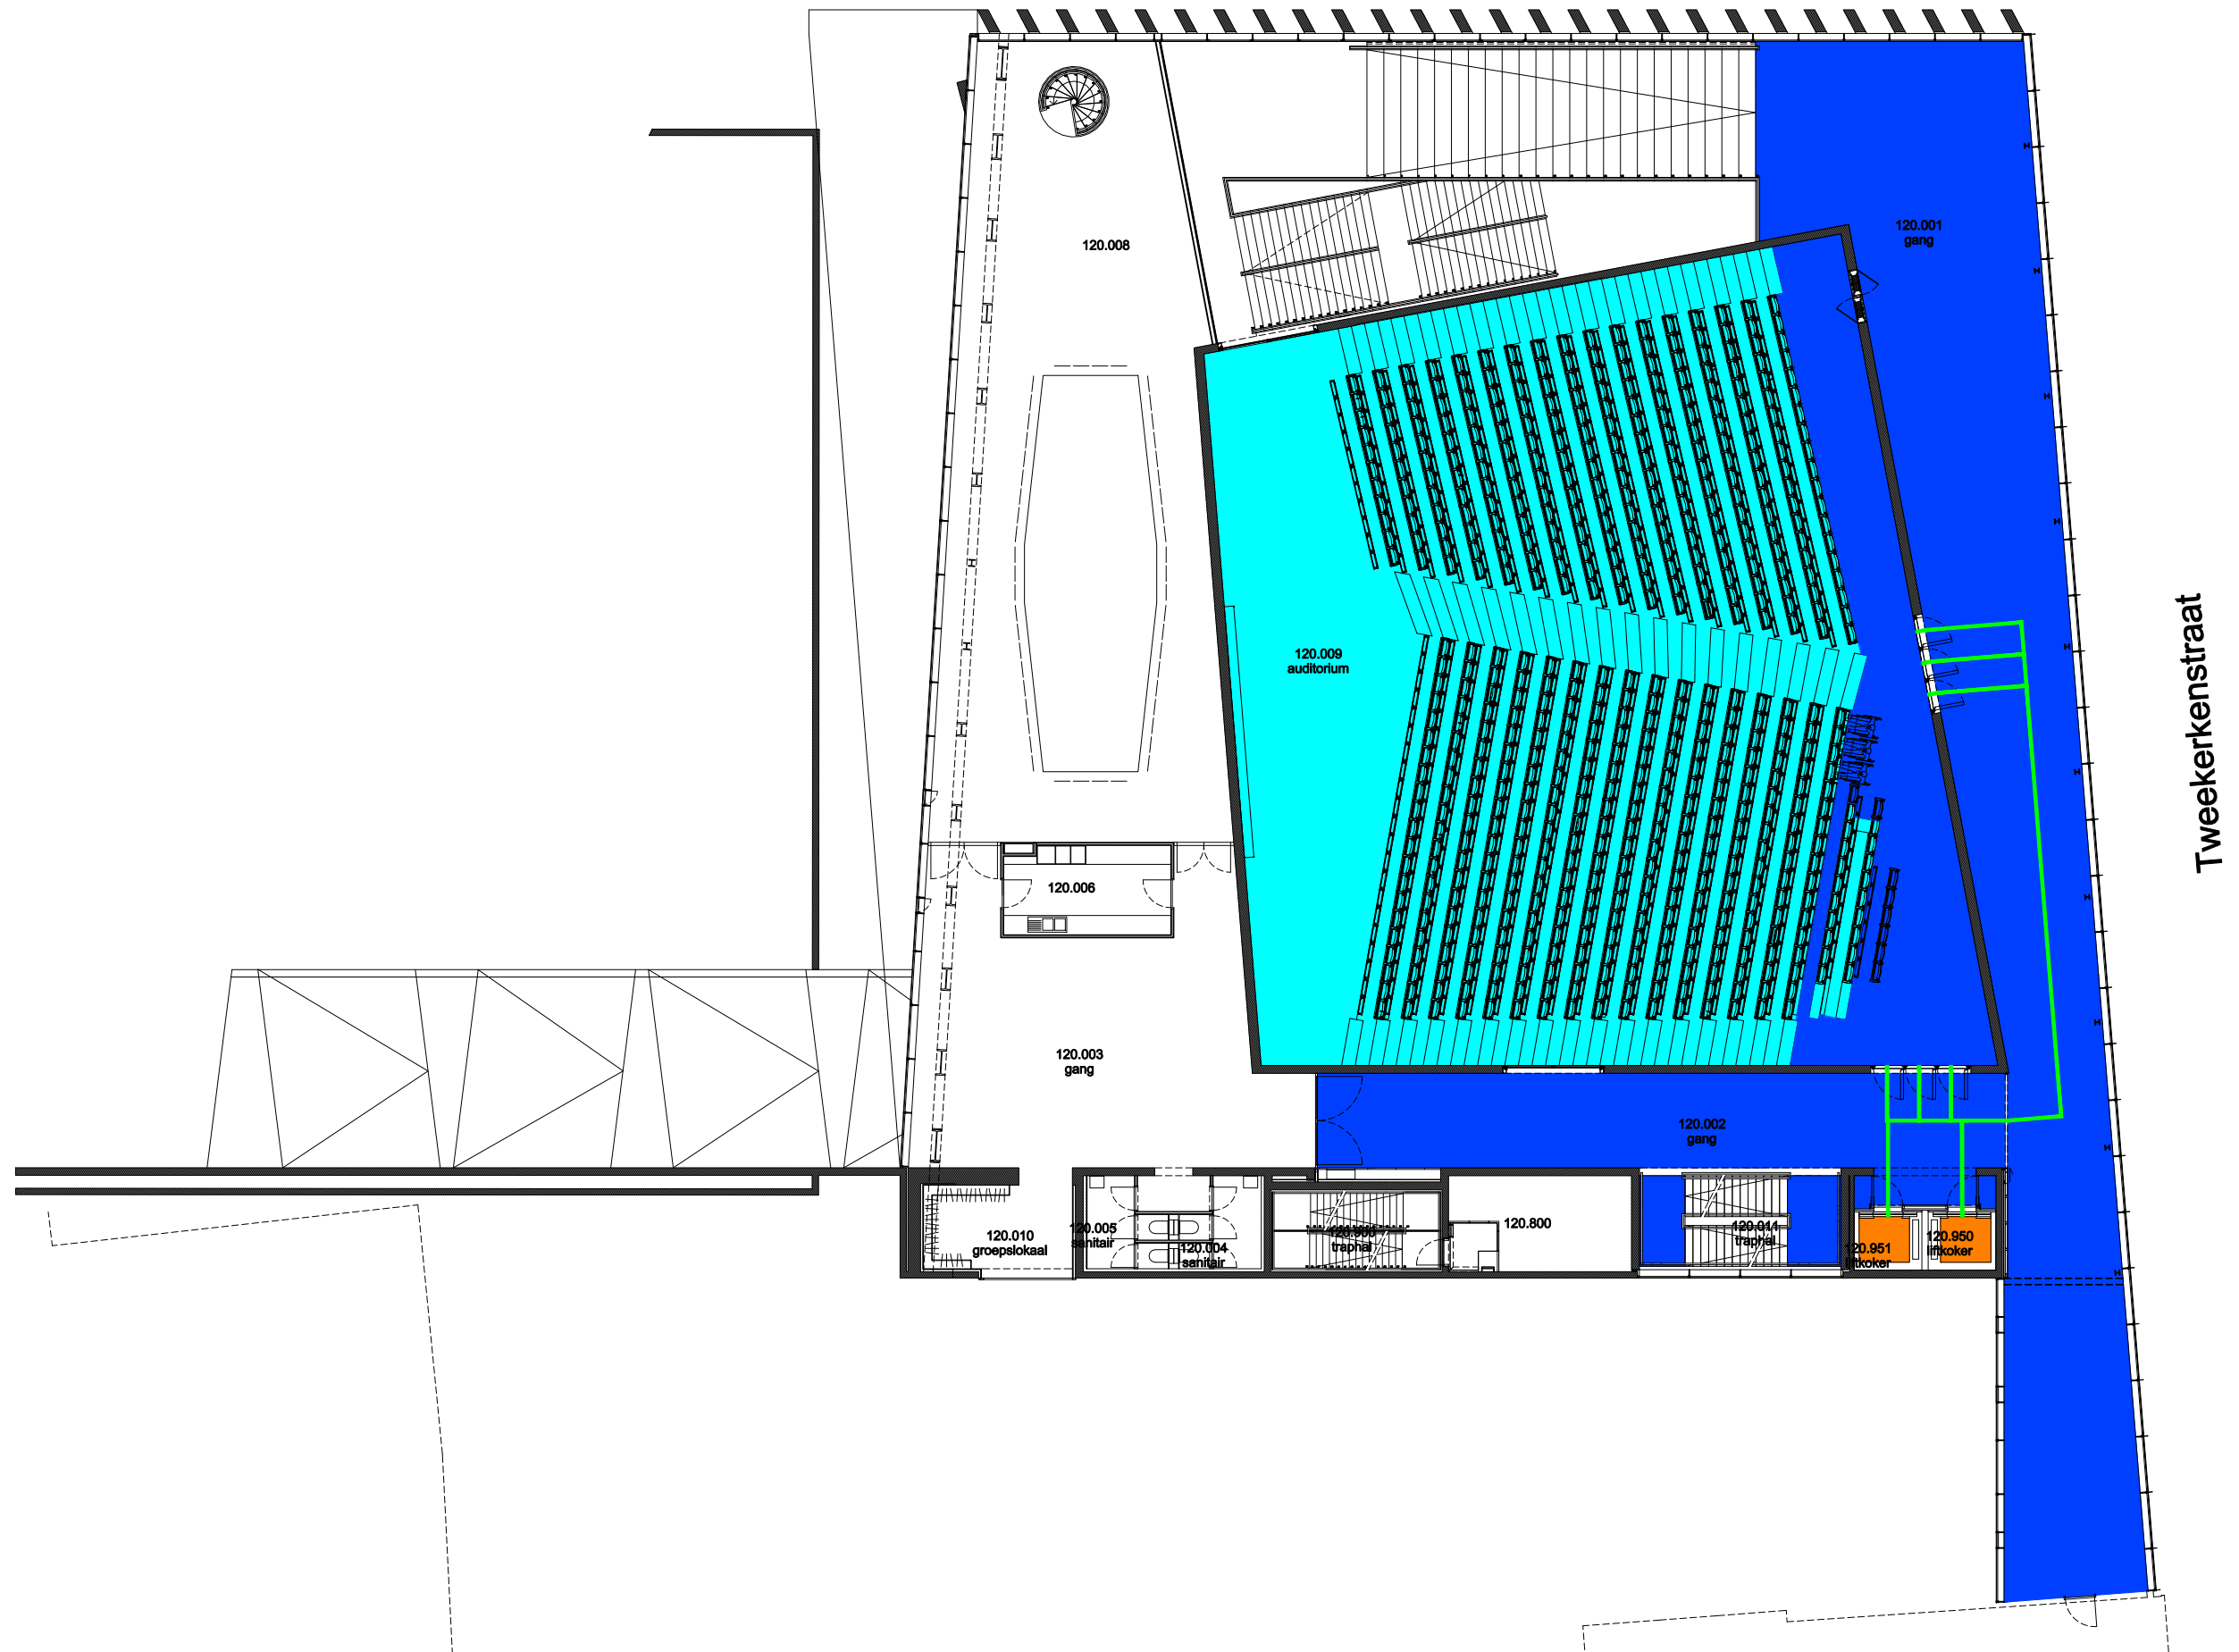

Niet publiek	Rolstoeltoegankelijk toilet	Publieke ruimte, rolstoeltoegankelijk
Aangewezen route voor rolstoelgebruikers	Rolstoeltoegankelijke lift	Publieke ruimte, NIET rolstoeltoegankelijk

03 Regio SPN - Campus Tweeakerken		 UNIVERSITEIT GENT DIRECTIE GEBOUWEN en FACILITAIR BEHEER
F.I. 15.11 Tweeakerken Tweeakerkenstraat 2 9000 GENT	F.I. 15.11.120 Tweede verdieping Schaal: 1/xxx	
		Versie feb-17