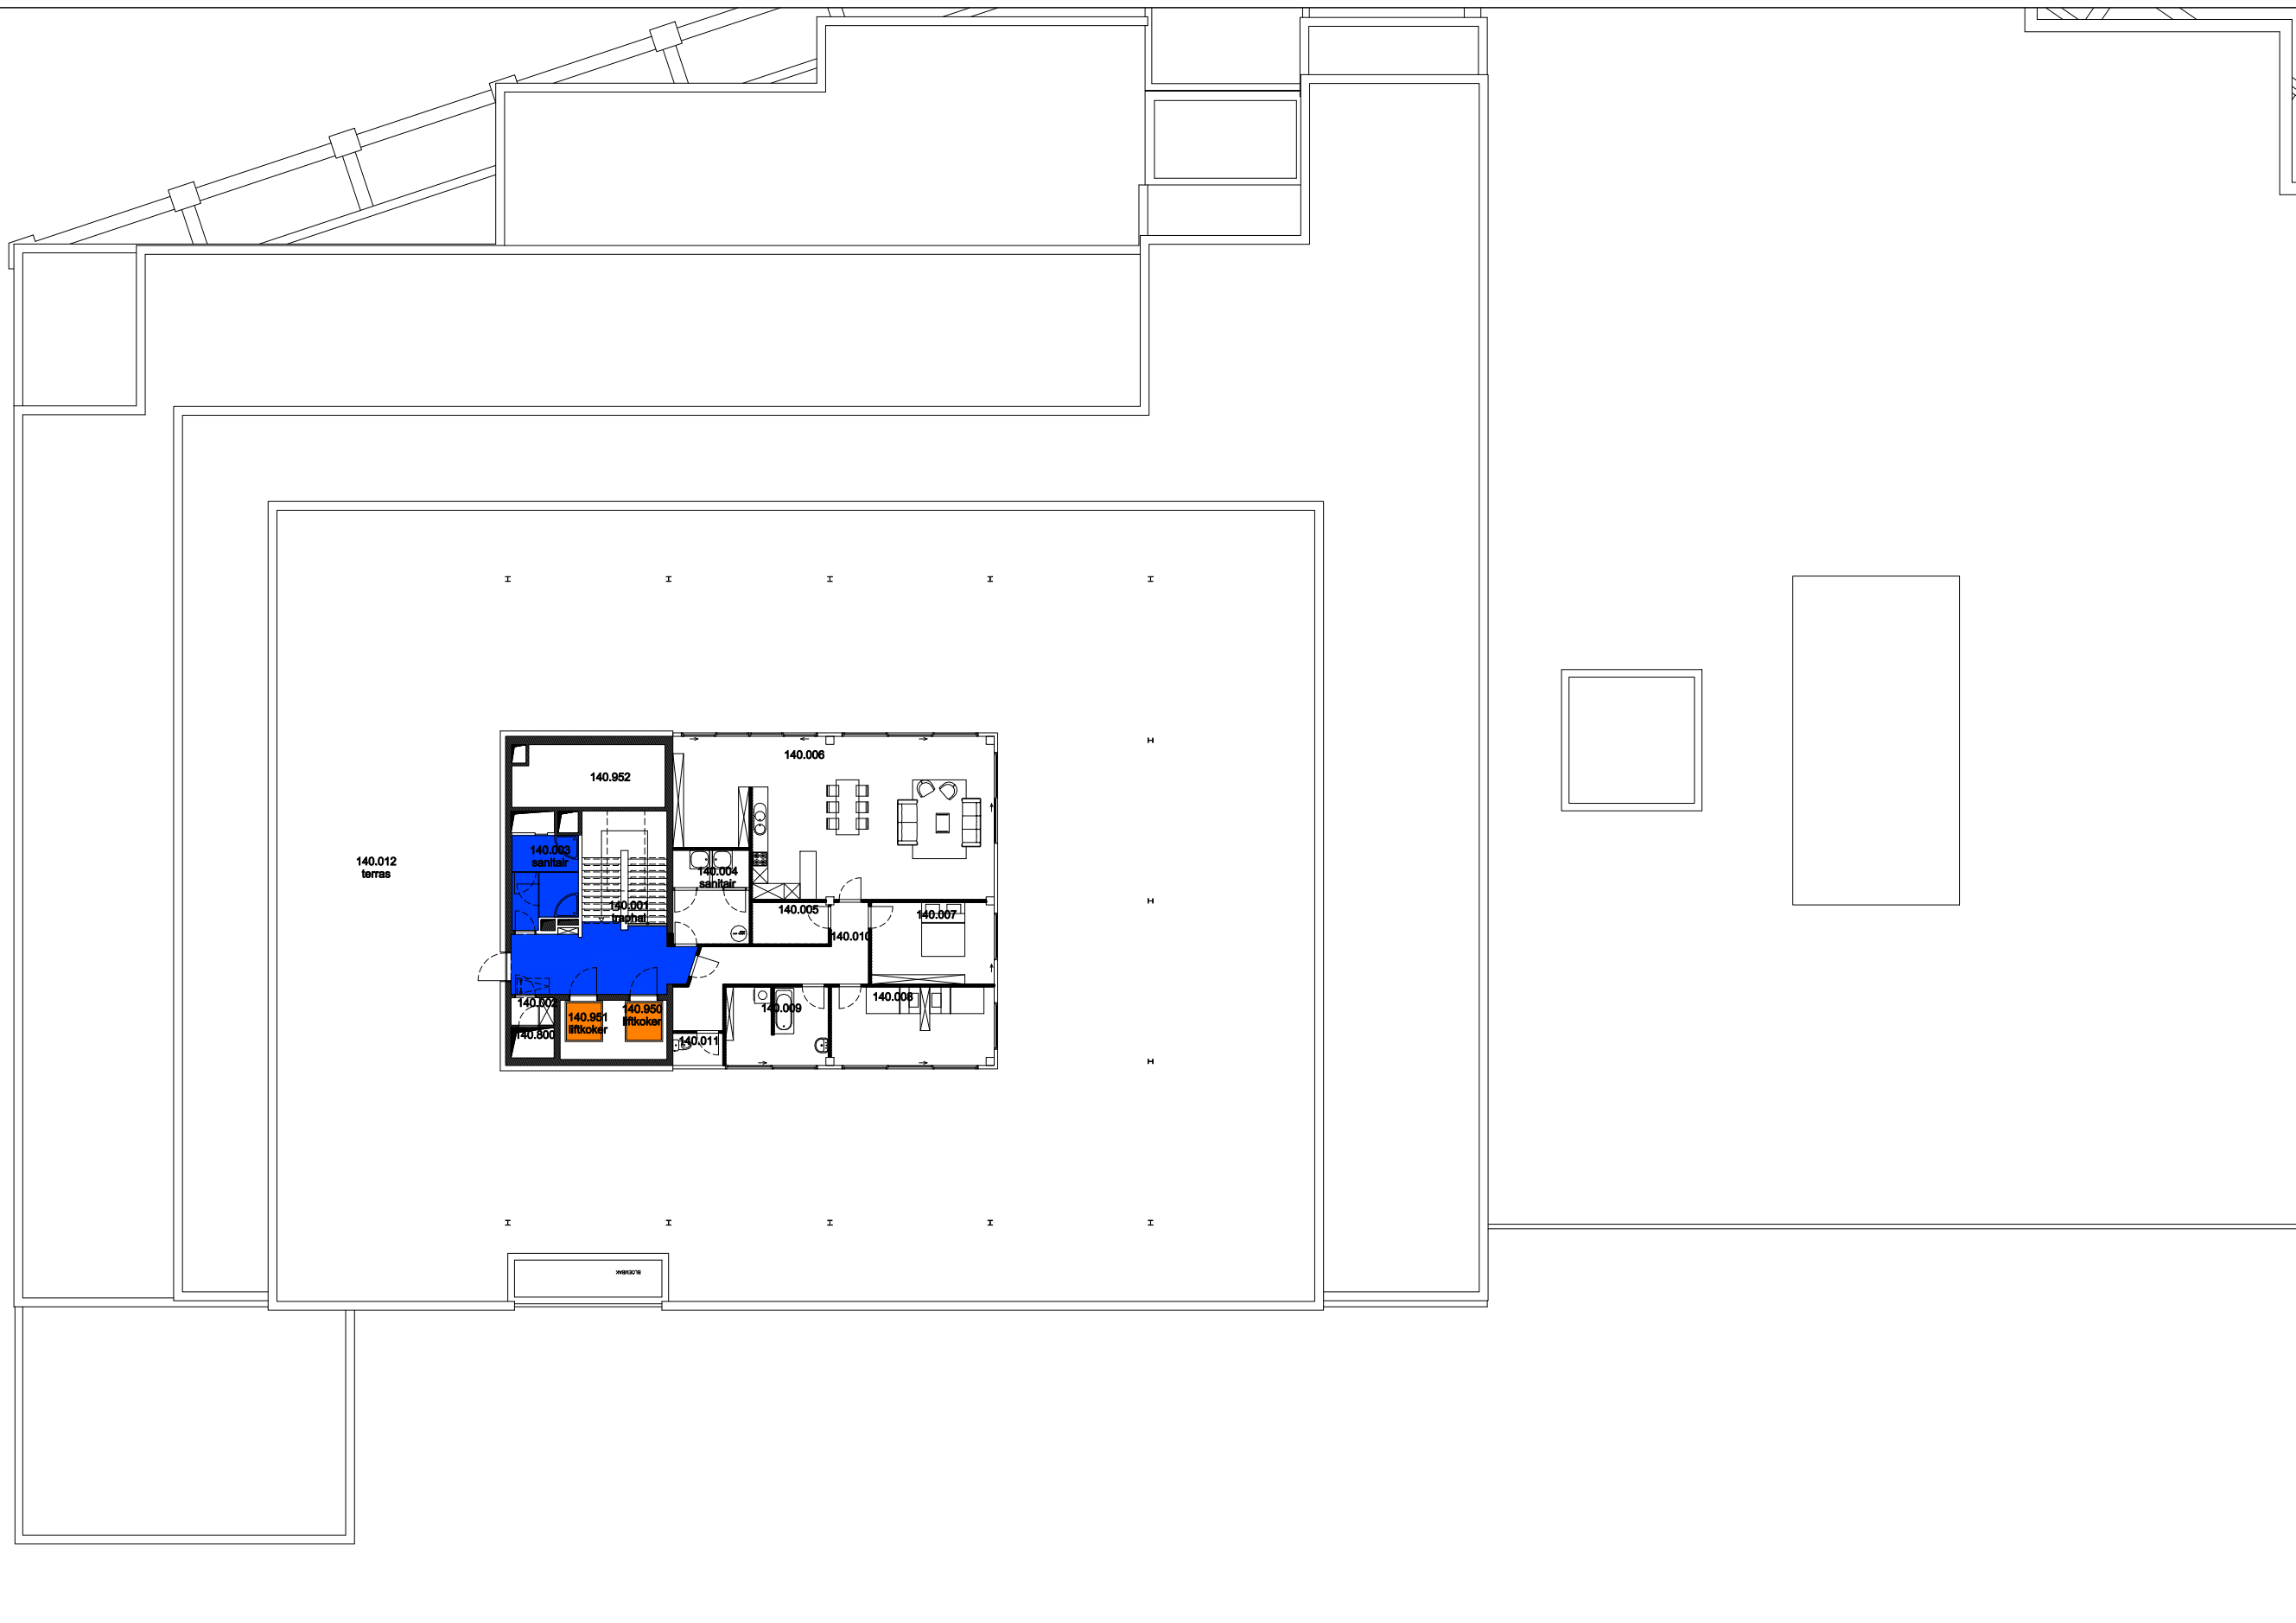

Niet publiek	Rolstoeltoegankelijk toilet	Publieke ruimte, rolstoeltoegankelijk
Aangewezen route voor rolstoelgebruikers	Rolstoeltoegankelijke lift	Publieke ruimte, NIET rolstoeltoegankelijk

03 Regio SPN - Campus Tweeakerken			 UNIVERSITEIT GENT DIRECTIE GEBOUWEN en FACILITAIR BEHEER
F.I. 15.10 Hoveniersberg Tweeakerkenstraat 2 / Hoveniersberg 9000 Gent	F.I. 15.10.140 Vierde verdieping Schaal: 1/xxx	Versie 13/02/2017