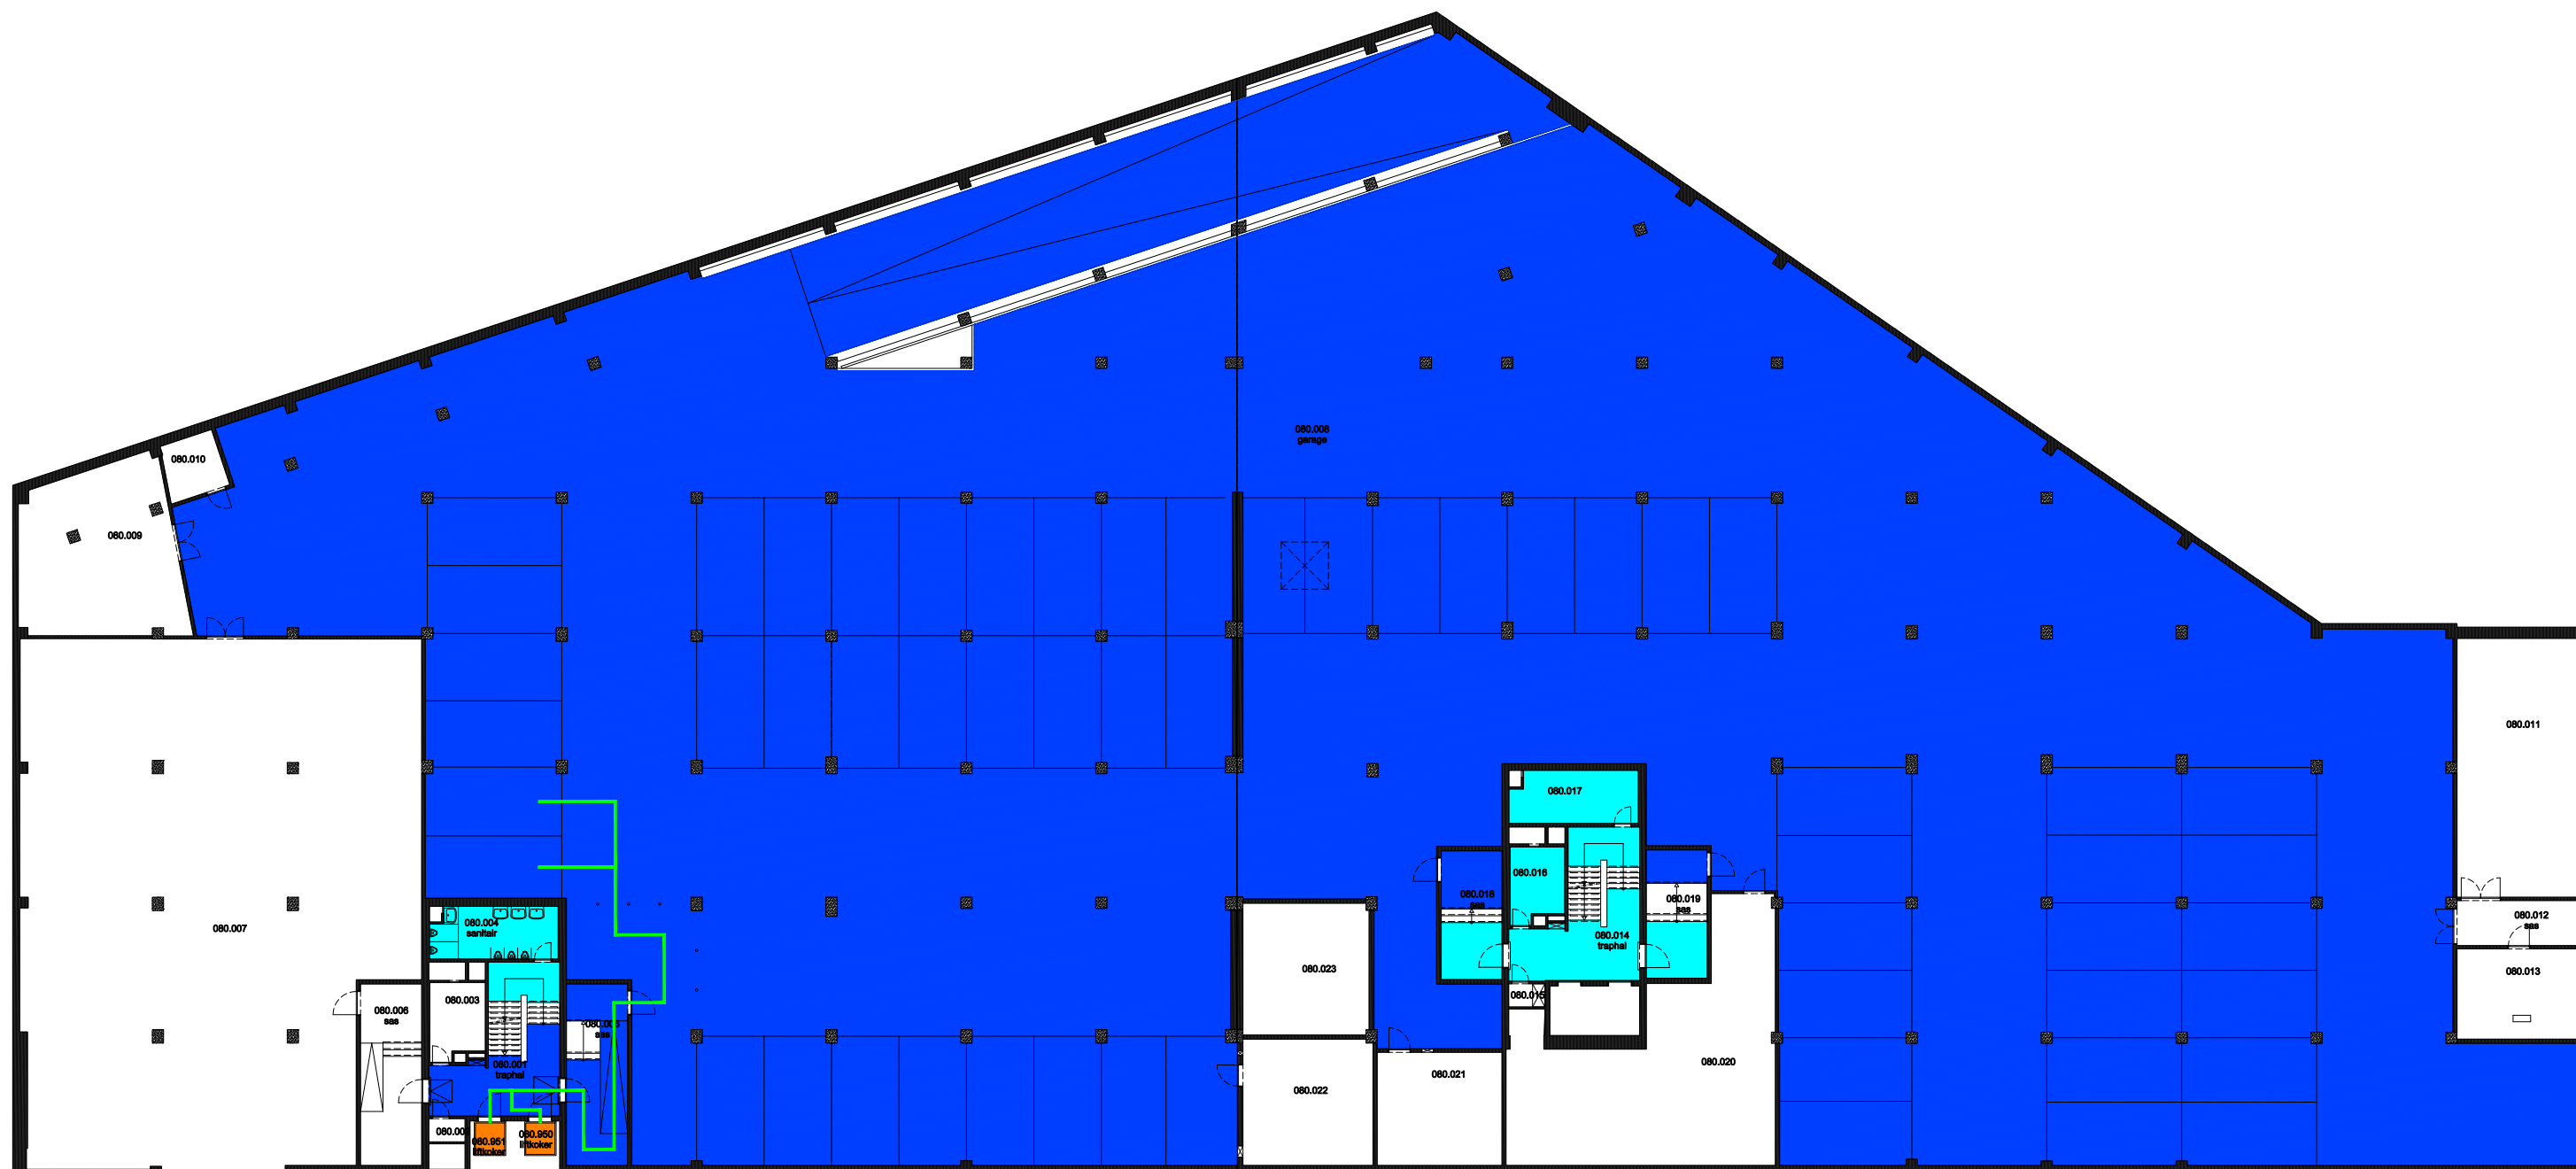

Niet publiek	Rolstoeltoegankelijk toilet	Publieke ruimte, rolstoeltoegankelijk
Aangewezen route voor rolstoelgebruikers	Rolstoeltoegankelijke lift	Publieke ruimte, NIET rolstoeltoegankelijk

03 Regio SPN - Campus Tweeakerken			 UNIVERSITEIT GENT
F.I. 15.10 Hoveniersberg Tweeakerkenstraat 2 / Hoveniersberg 9000 Gent	F.I. 15.10.080 Kelder -2	Versie 13/02/2017	
Schaal: 1/xxx		DIRECTIE GEBOUWEN en FACILITAIR BEHEER