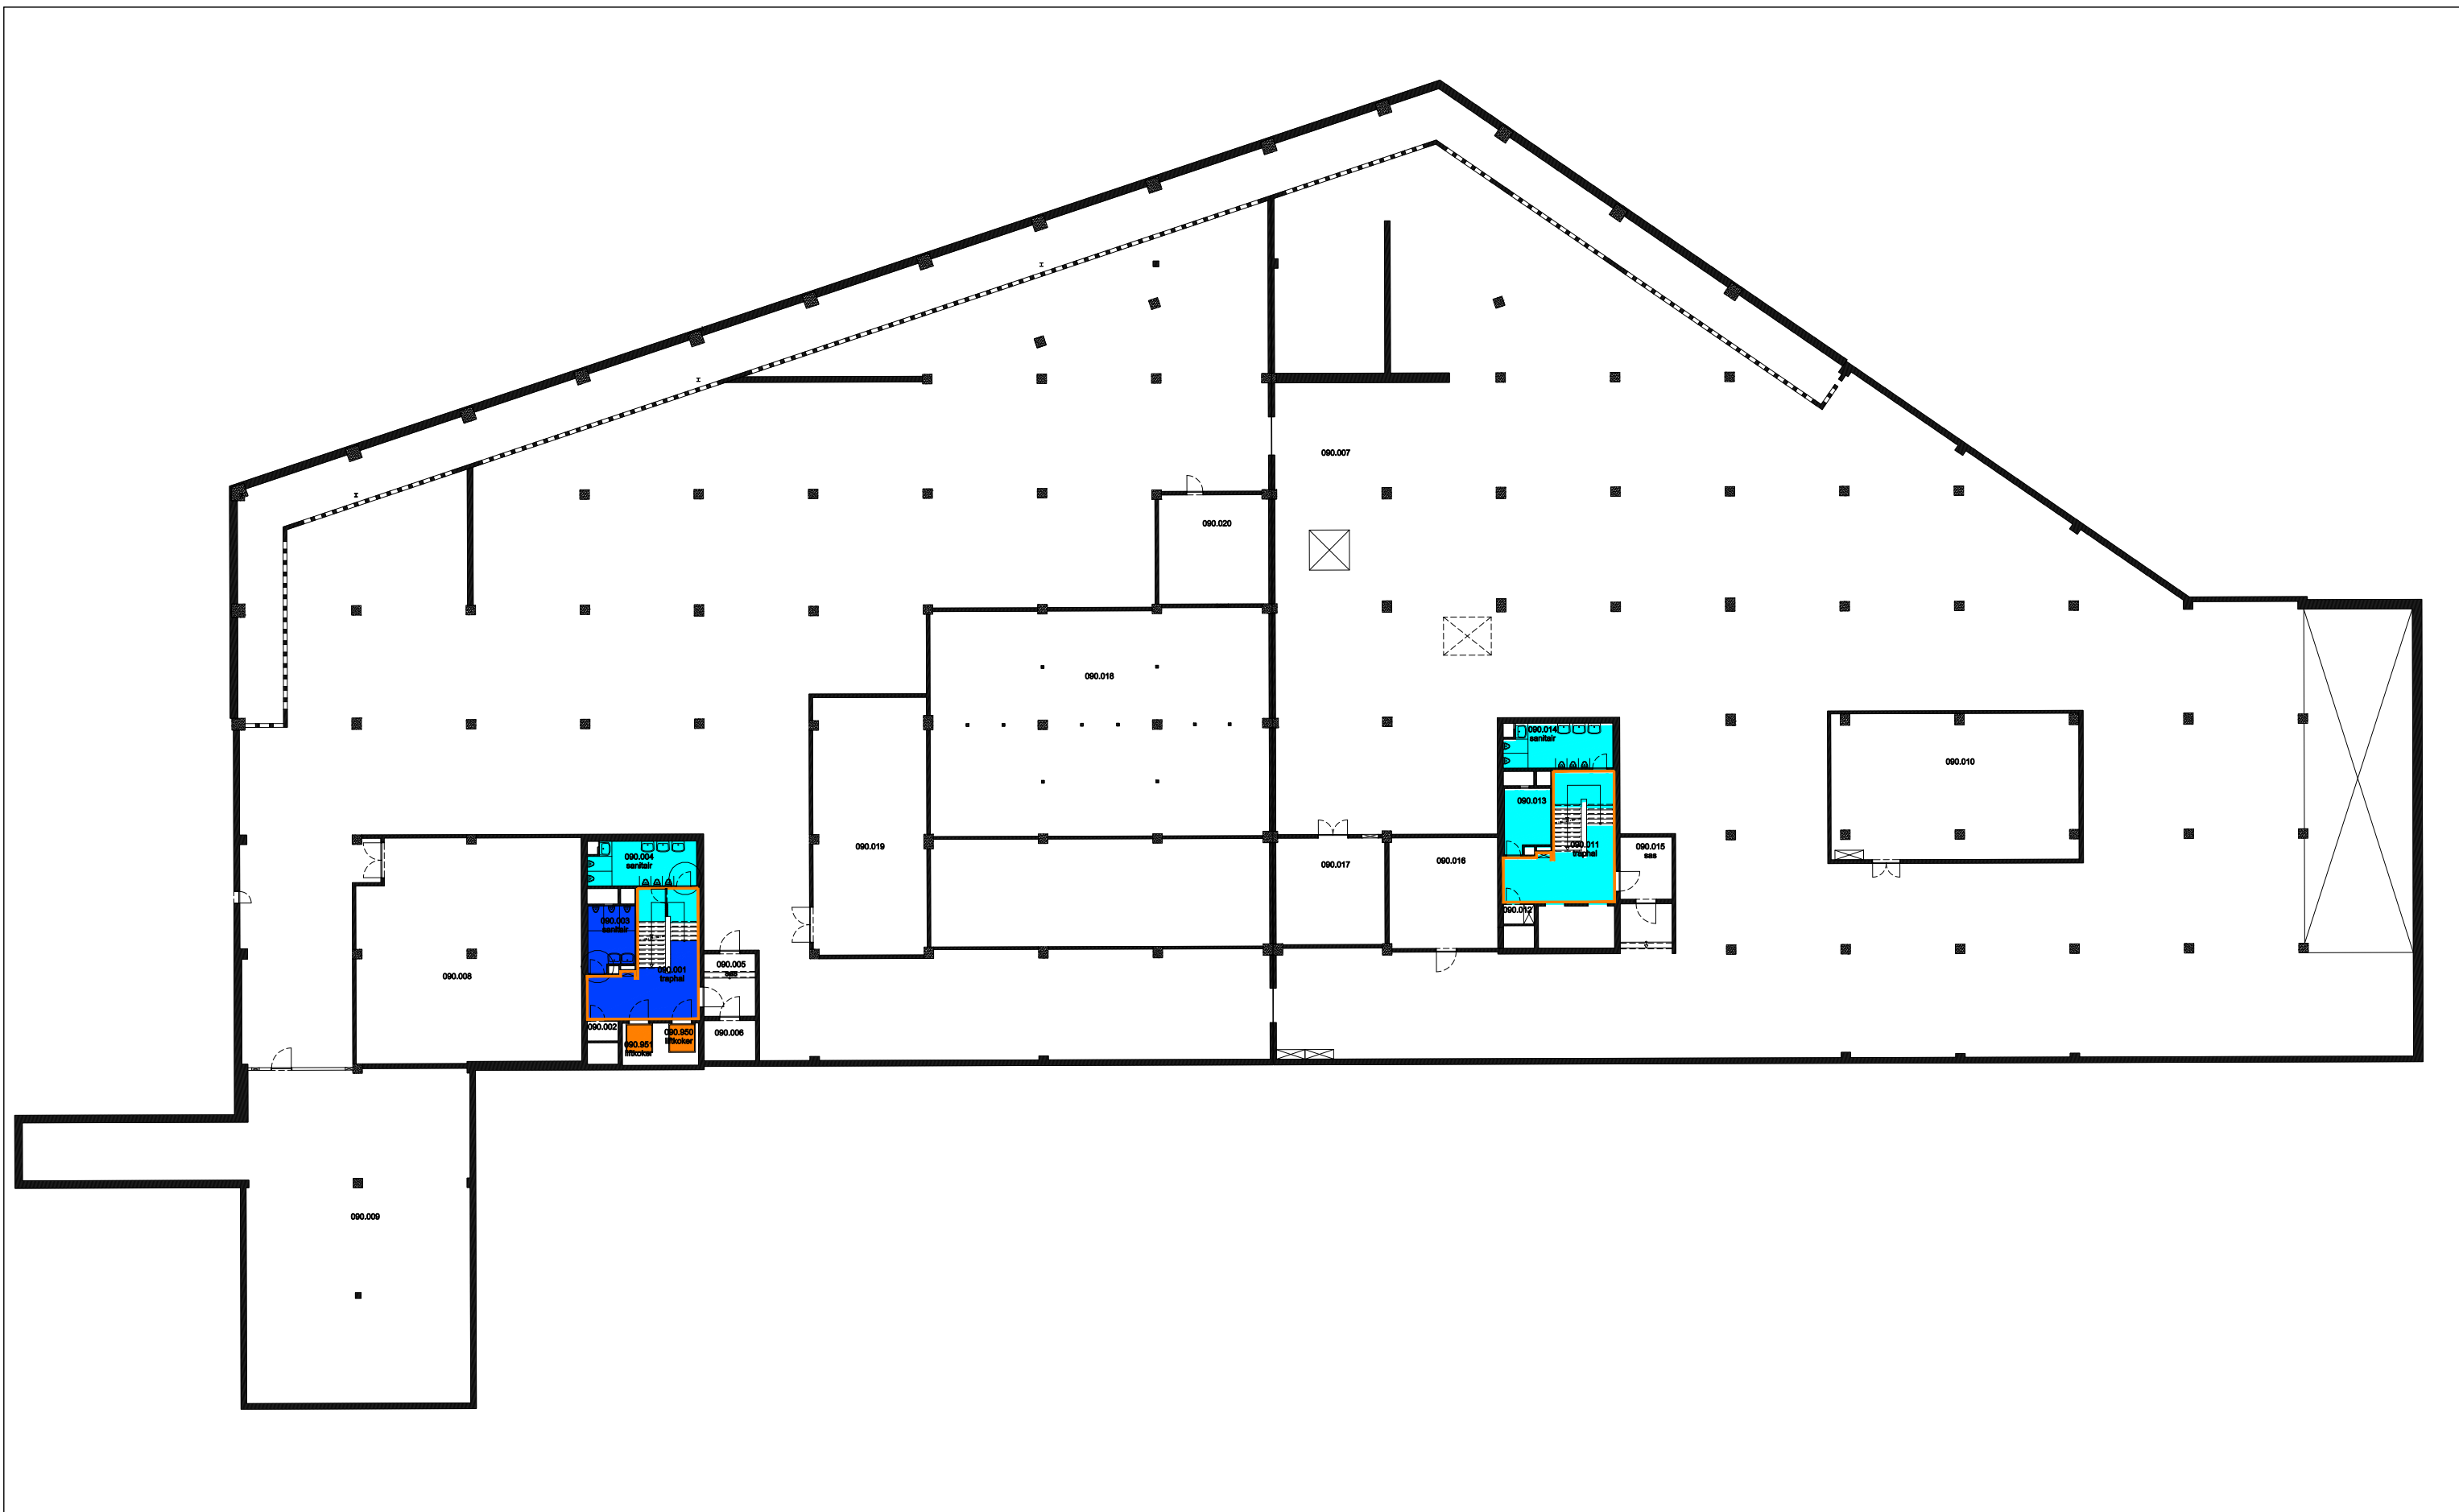

Niet publiek	Rolstoeltoegankelijk toilet	Publieke ruimte, rolstoeltoegankelijk
Aangewezen route voor rolstoelgebruikers	Rolstoeltoegankelijke lift	Publieke ruimte, NIET rolstoeltoegankelijk

03 Regio SPN - Campus Tweeakerken			 UNIVERSITEIT GENT	
F.I. 15.10 Hoveniersberg Tweeakerkenstraat 2 / Hoveniersberg 9000 Gent	F.I. 15.10.90 Kelder -1	Versie 13/02/2017		DIRECTIE GEBOUWEN en FACILITAIR BEHEER
		Schaal: 1/xxx