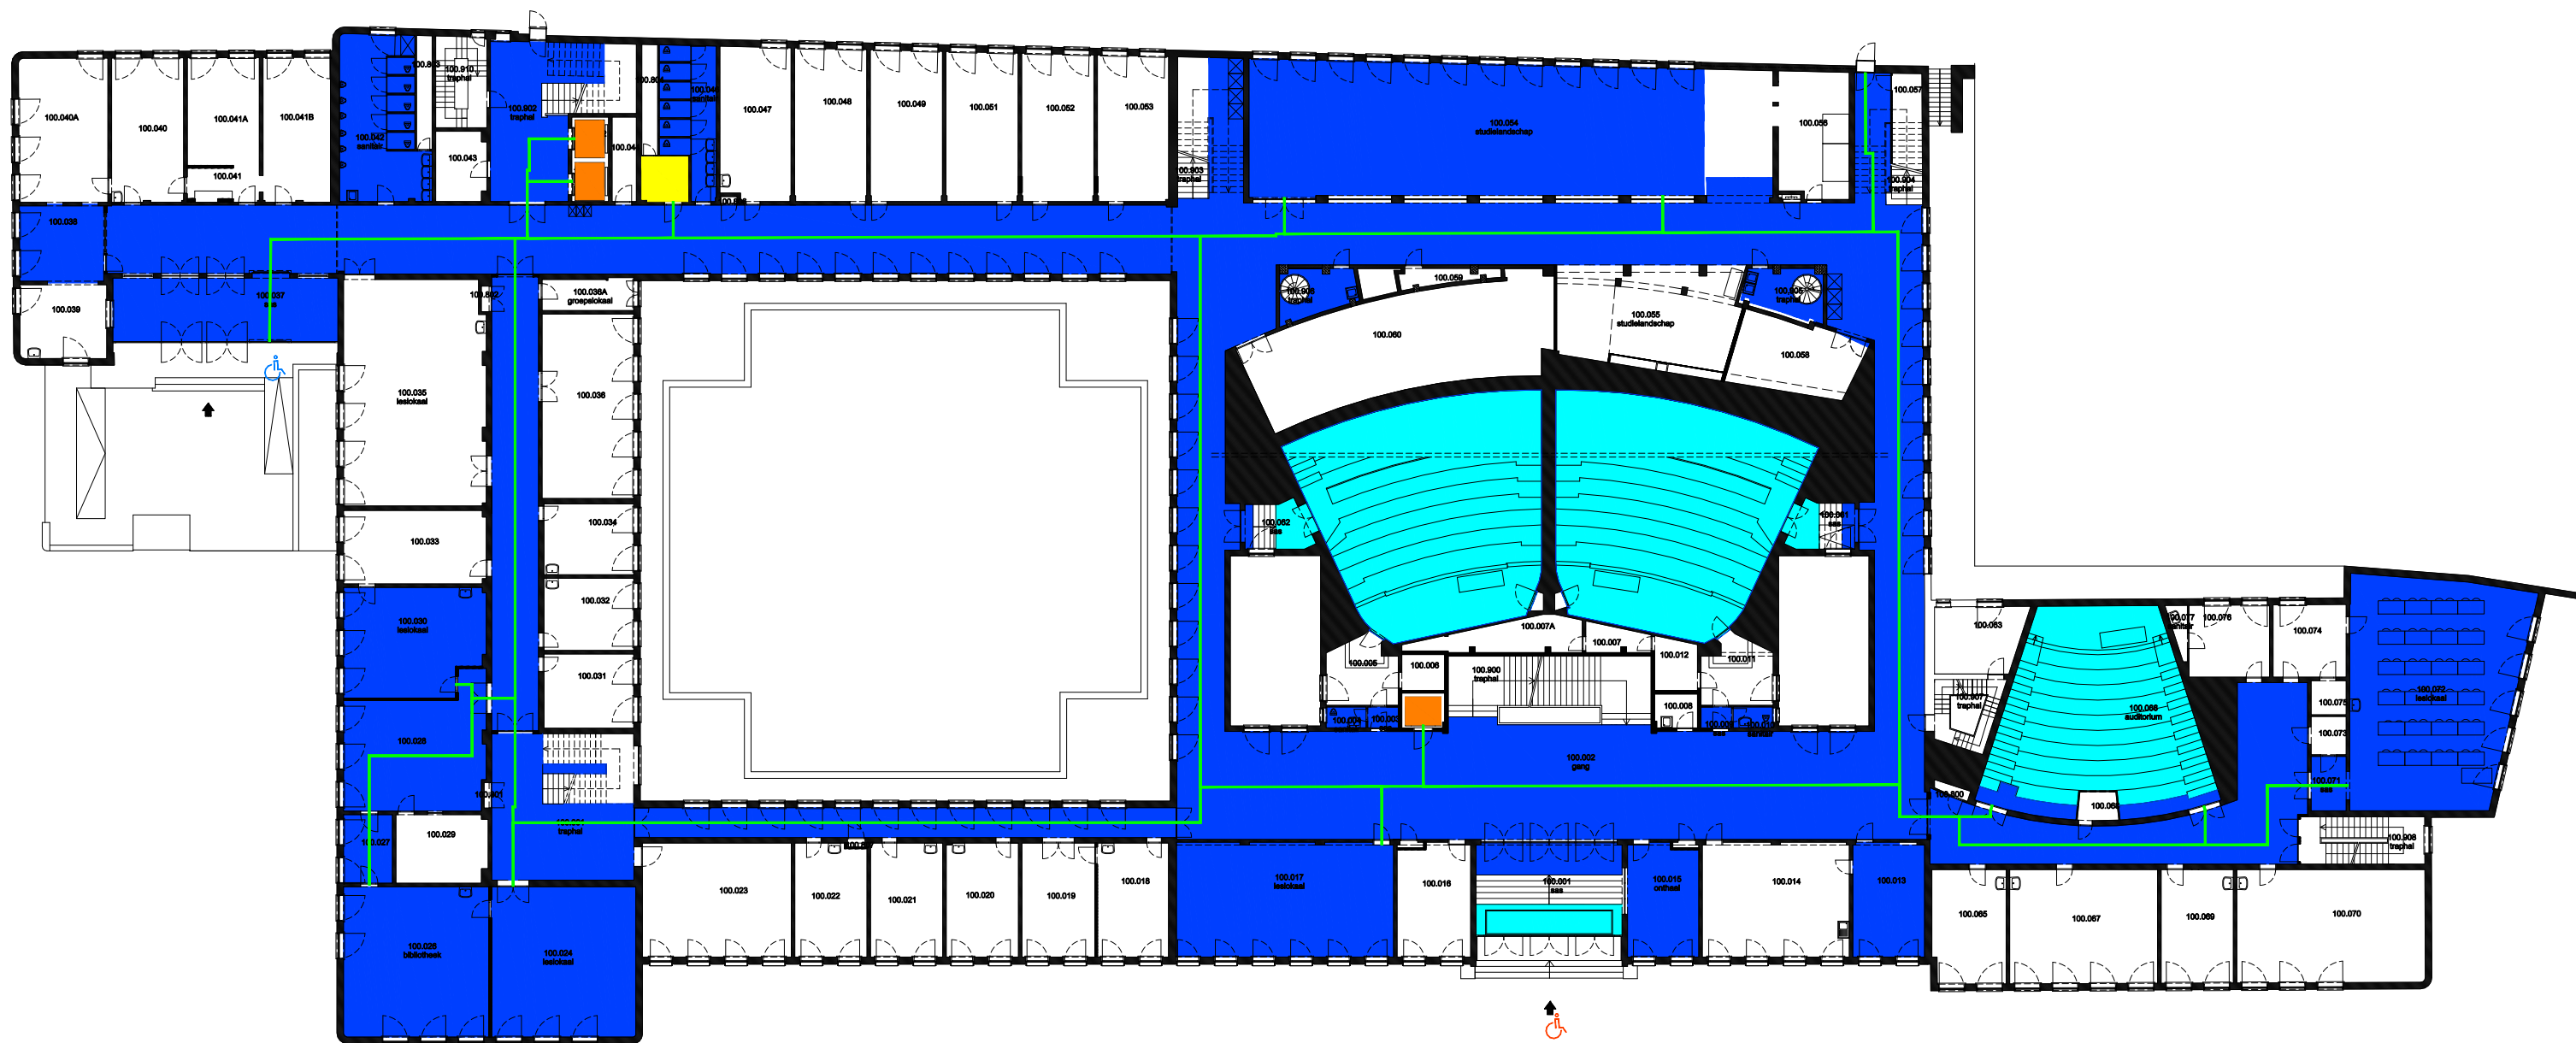

Niet publiek	Rolstoeltoegankelijk toilet	Publieke ruimte, rolstoeltoegankelijk
Aangewezen route voor rolstoelgebruikers	Rolstoeltoegankelijke lift	Publieke ruimte, NIET rolstoeltoegankelijk

03 Regio - SPN - Campus Boekentoren		 UNIVERSITEIT GENT DIRECTIE GEBOUWEN en FACILITAIR BEHEER
F.I. 05.03 Blandijn Blandijnberg 2 9000 Gent	F.I. 05.03.100 Gelijkvloerse verdieping Schaal: 1/xxx	
		Versie 10/02/2017