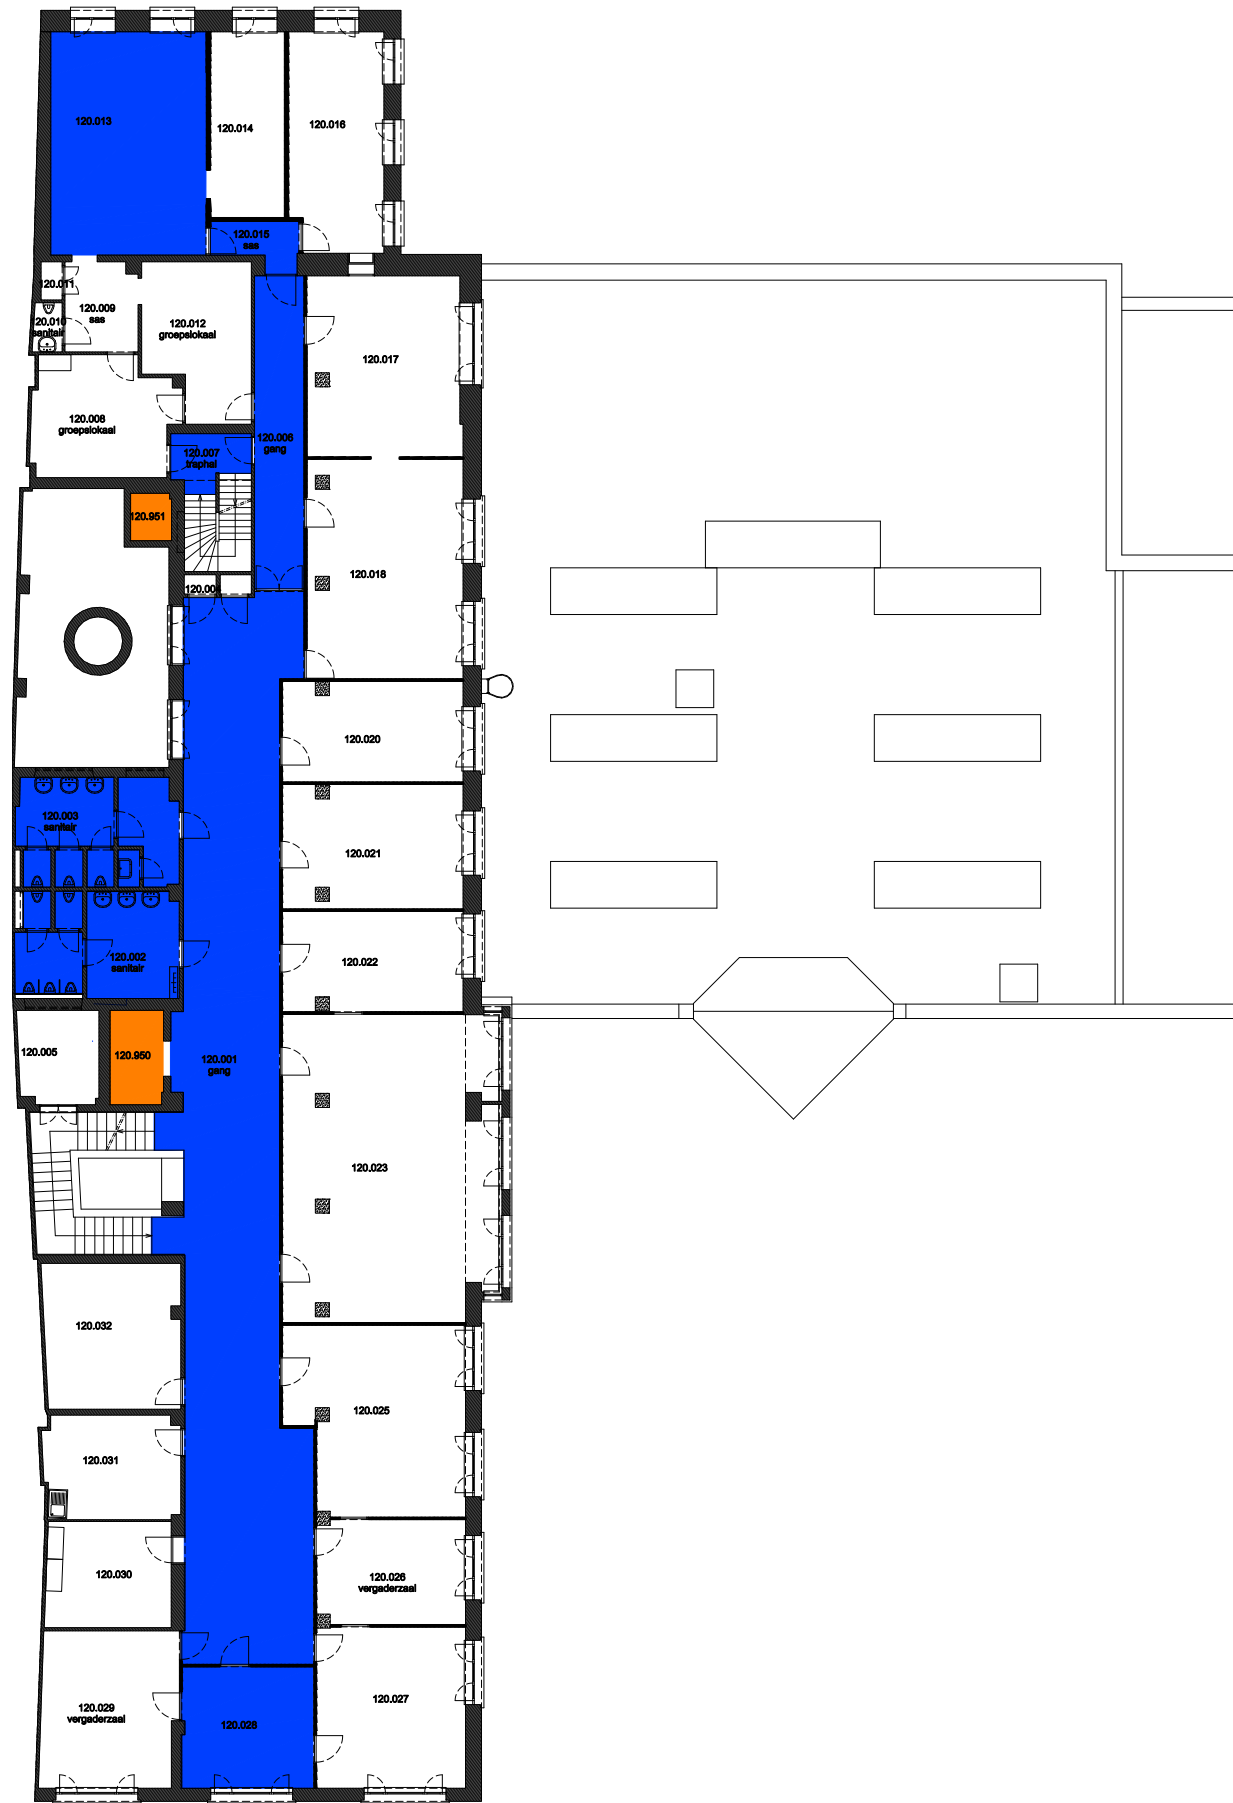

Niet publiek	Rolstoeltoegankelijk toilet	Publieke ruimte, rolstoeltoegankelijk
Aangewezen route voor rolstoelgebruikers	Rolstoeltoegankelijke lift	Publieke ruimte, NIET rolstoeltoegankelijk

03 Regio SPN - Campus UFO		 UNIVERSITEIT GENT
F.I. 27.13 Rectoraat Sint-Pietersnieuwstraat 25 9000 GENT	F.I. 27.13.120 Tweede verdieping	
Schaal: 1/xxx	Versie feb-17	DIRECTIE GEBOUWEN en FACILITAIR BEHEER