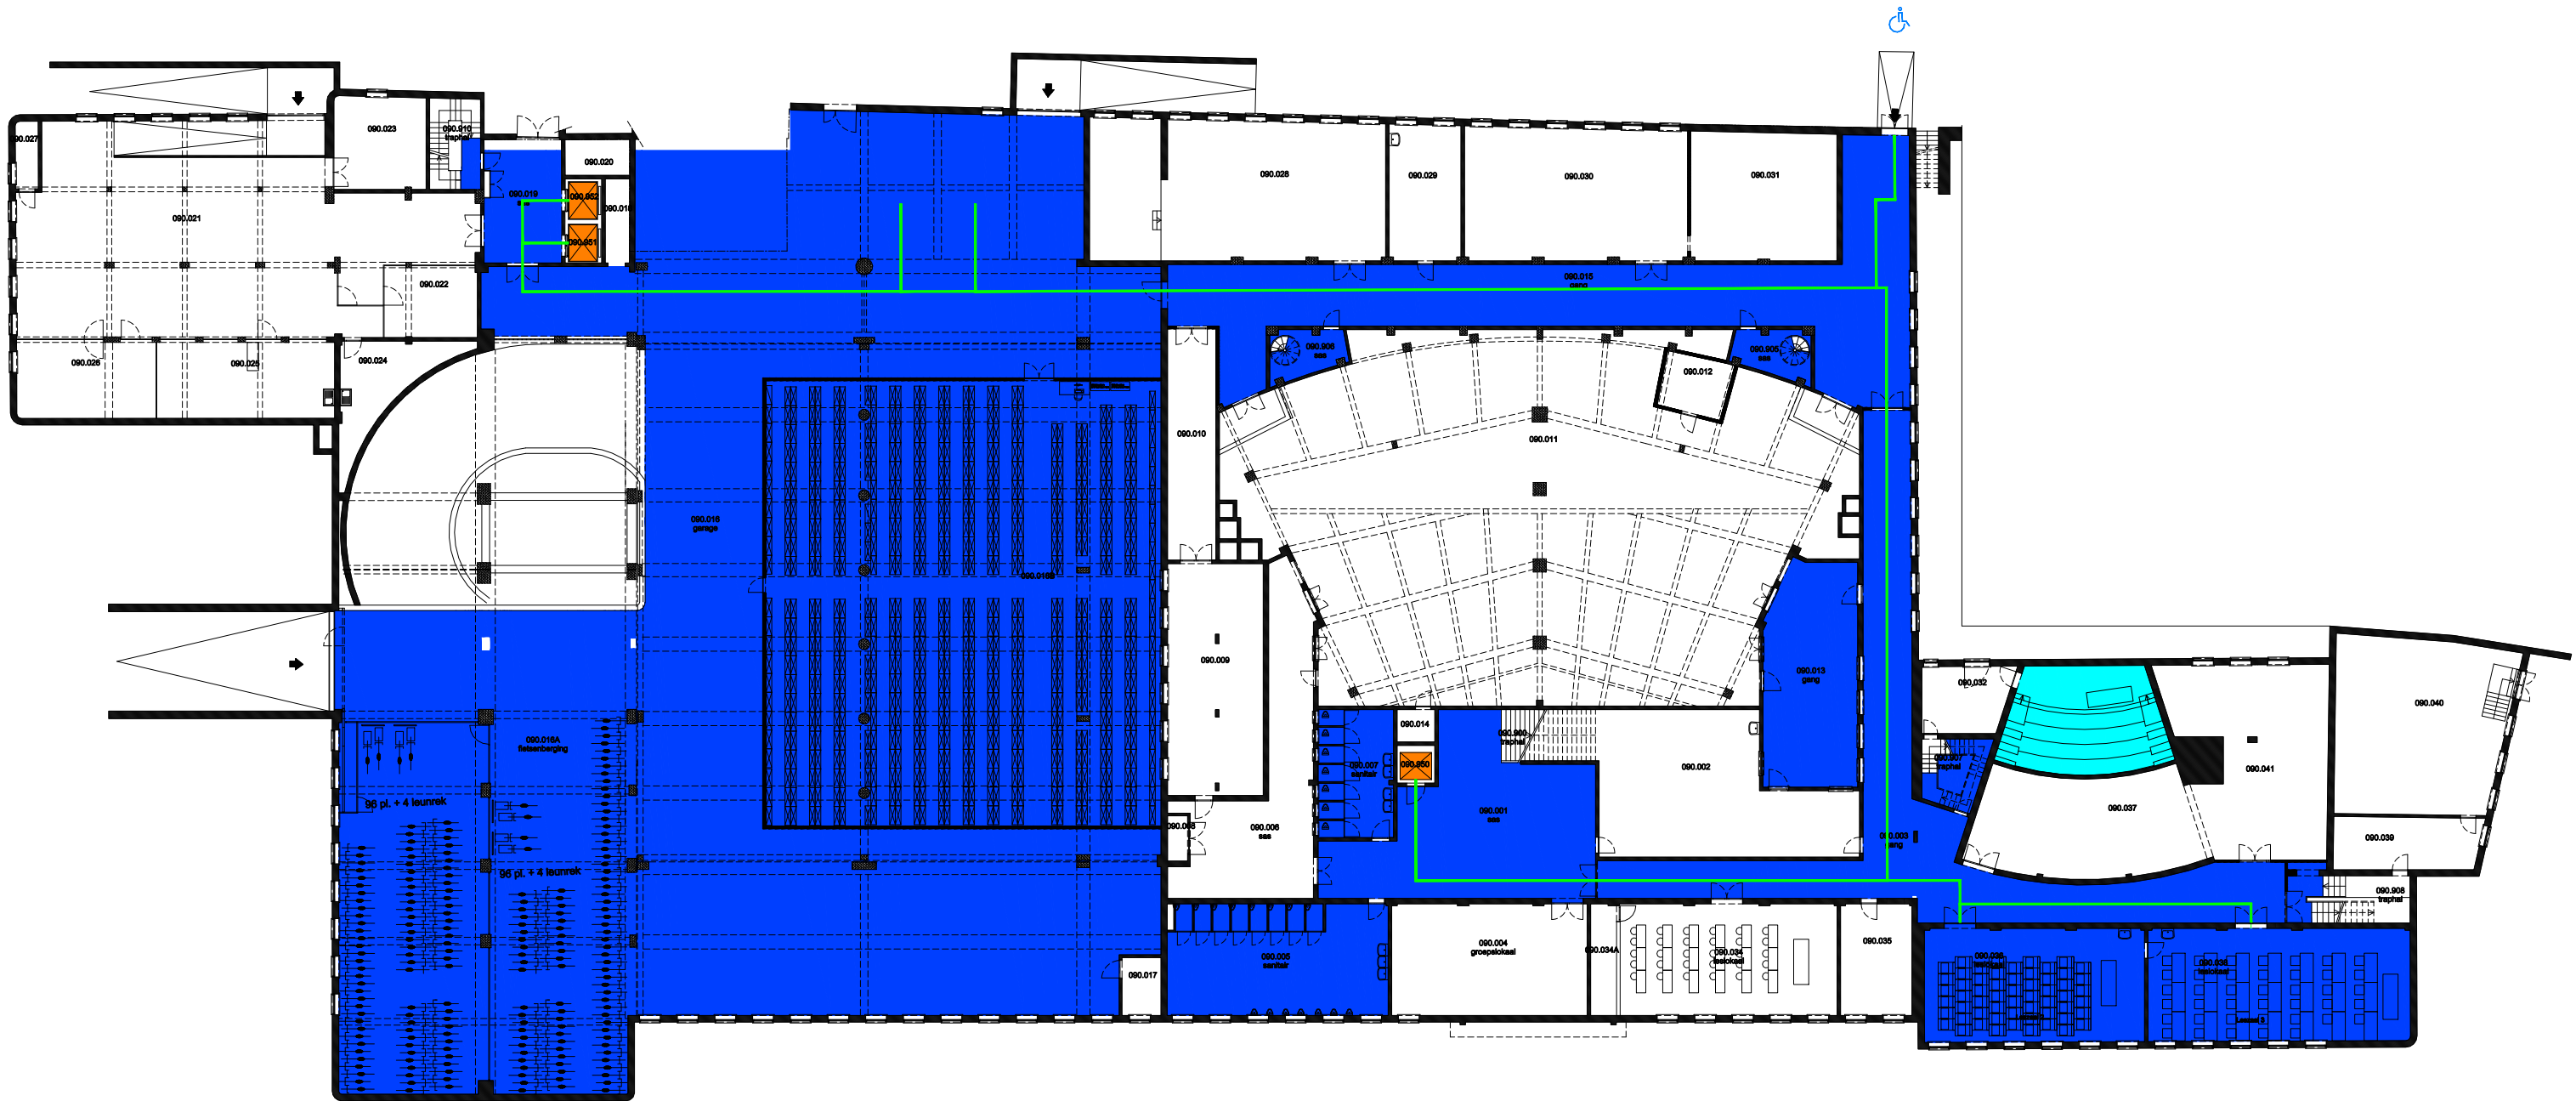

03 Regio - SPN - Campus Boekentoren

F.I. 05.03
Blandijn
Blandijnberg 2
9000 Gent

F.I. 05.03.080
Kelder -2

Schaal: 1/xxx

Versie
10/02/2017

DIRECTIE GEBOUWEN
en FACILITAIR BEHEER

 Niet publiek	 Rolstoeltoegankelijk toilet	 Publieke ruimte, rolstoeltoegankelijk
 Aangewezen route voor rolstoelgebruikers	 Rolstoeltoegankelijke lift	 Publieke ruimte, NIET rolstoeltoegankelijk