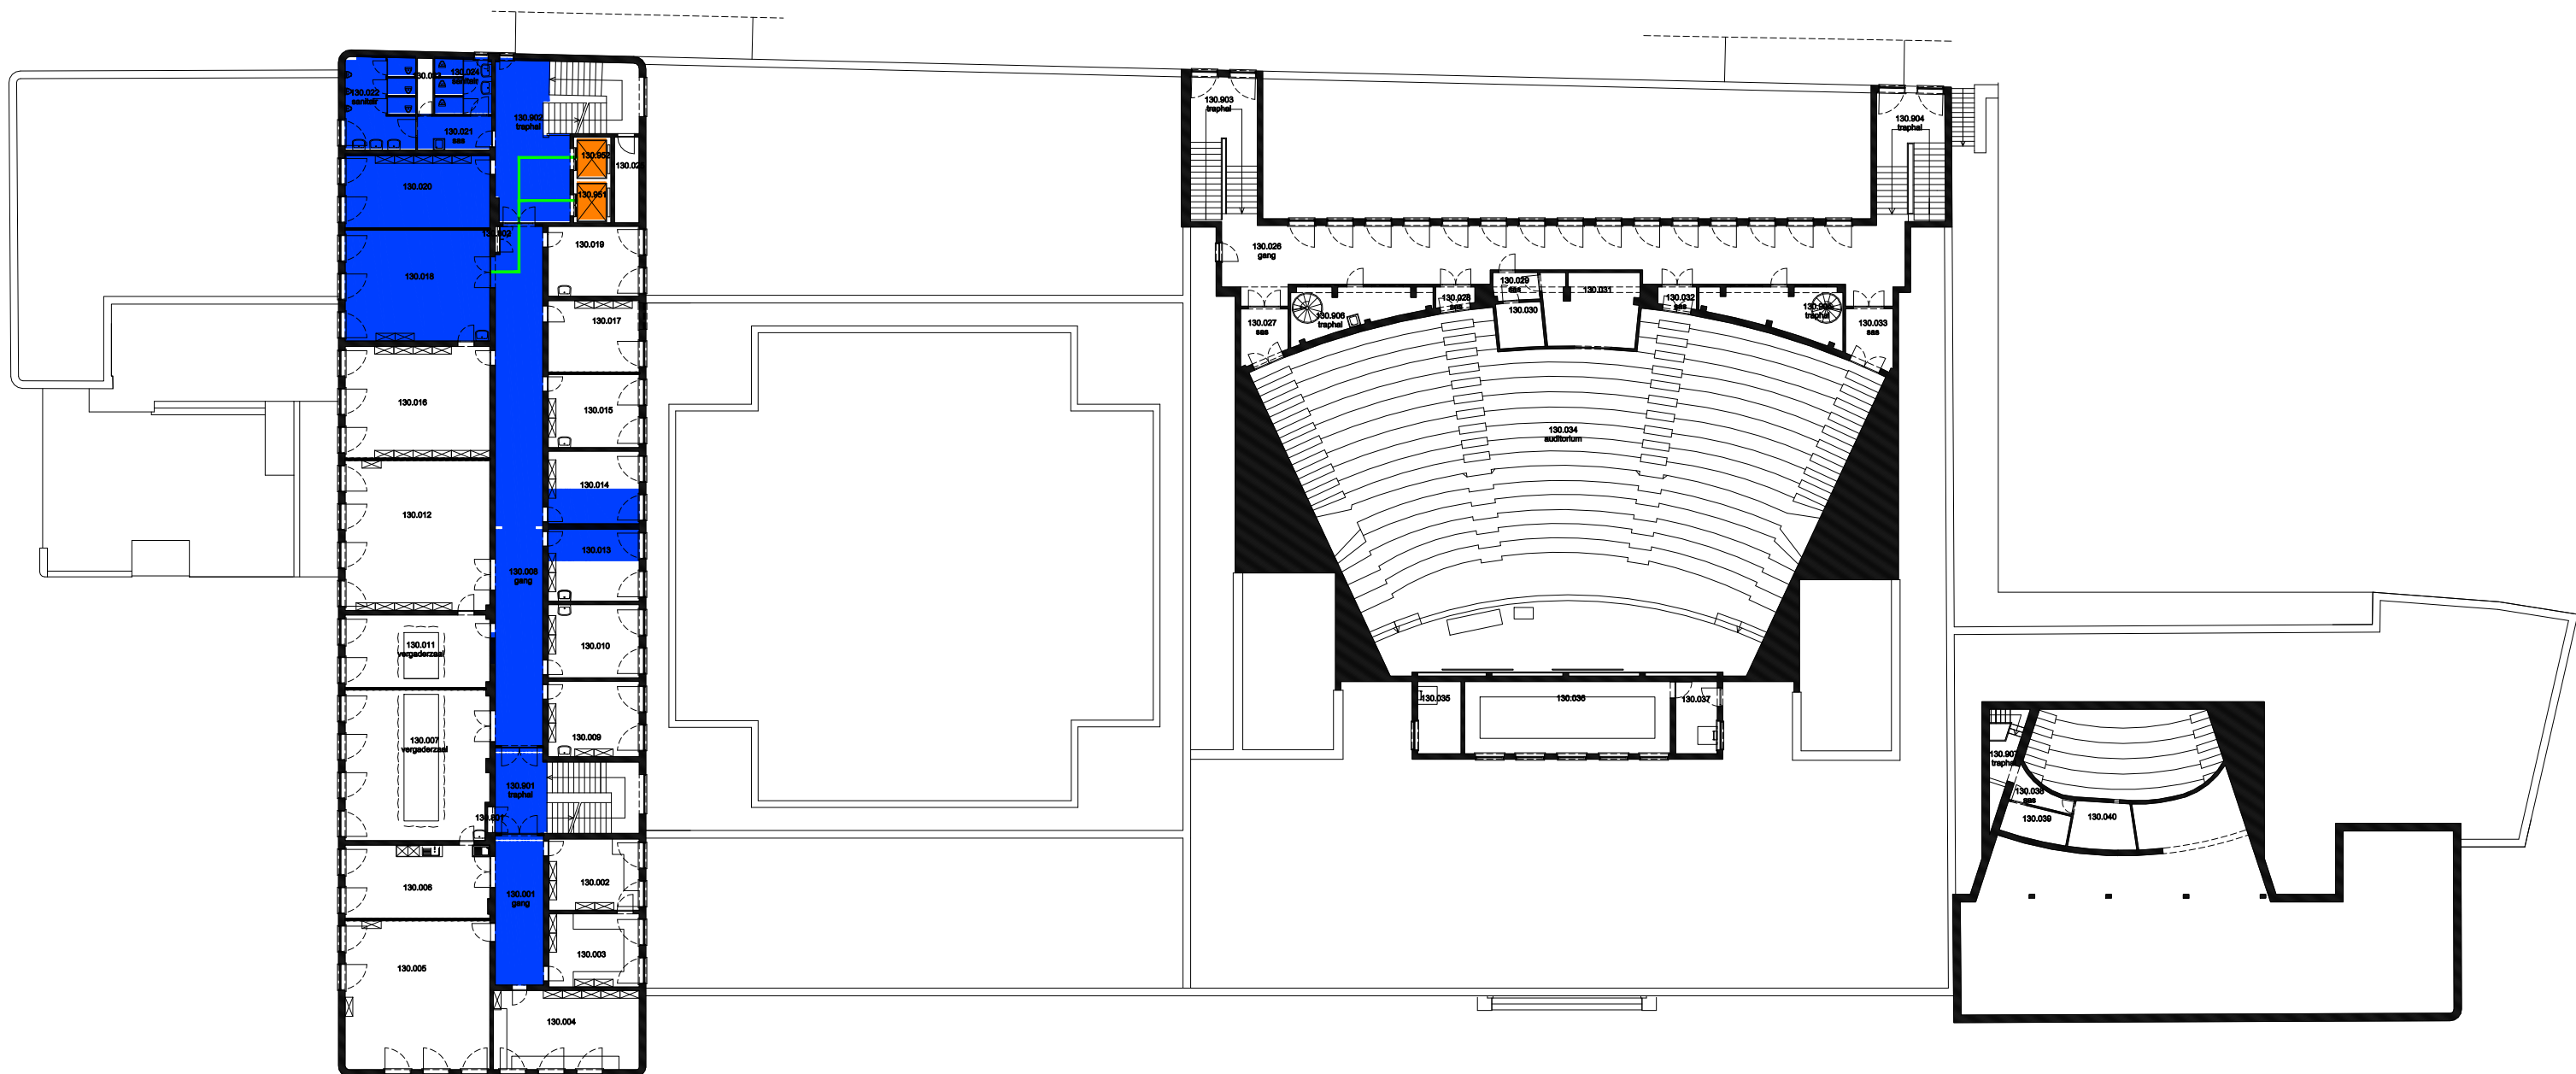

Niet publiek	Rolstoeltoegankelijk toilet	Publieke ruimte, rolstoeltoegankelijk
Aangewezen route voor rolstoelgebruikers	Rolstoeltoegankelijke lift	Publieke ruimte, NIET rolstoeltoegankelijk

03 Regio - SPN - Campus Boekentoren		 UNIVERSITEIT GENT
F.I. 05.03 Blandijn Blandijnberg 2 9000 Gent	F.I. 05.03.130 Derde verdieping	
Schaal: 1/xxx	Versie 10/02/2017	DIRECTIE GEBOUWEN en FACILITAIR BEHEER