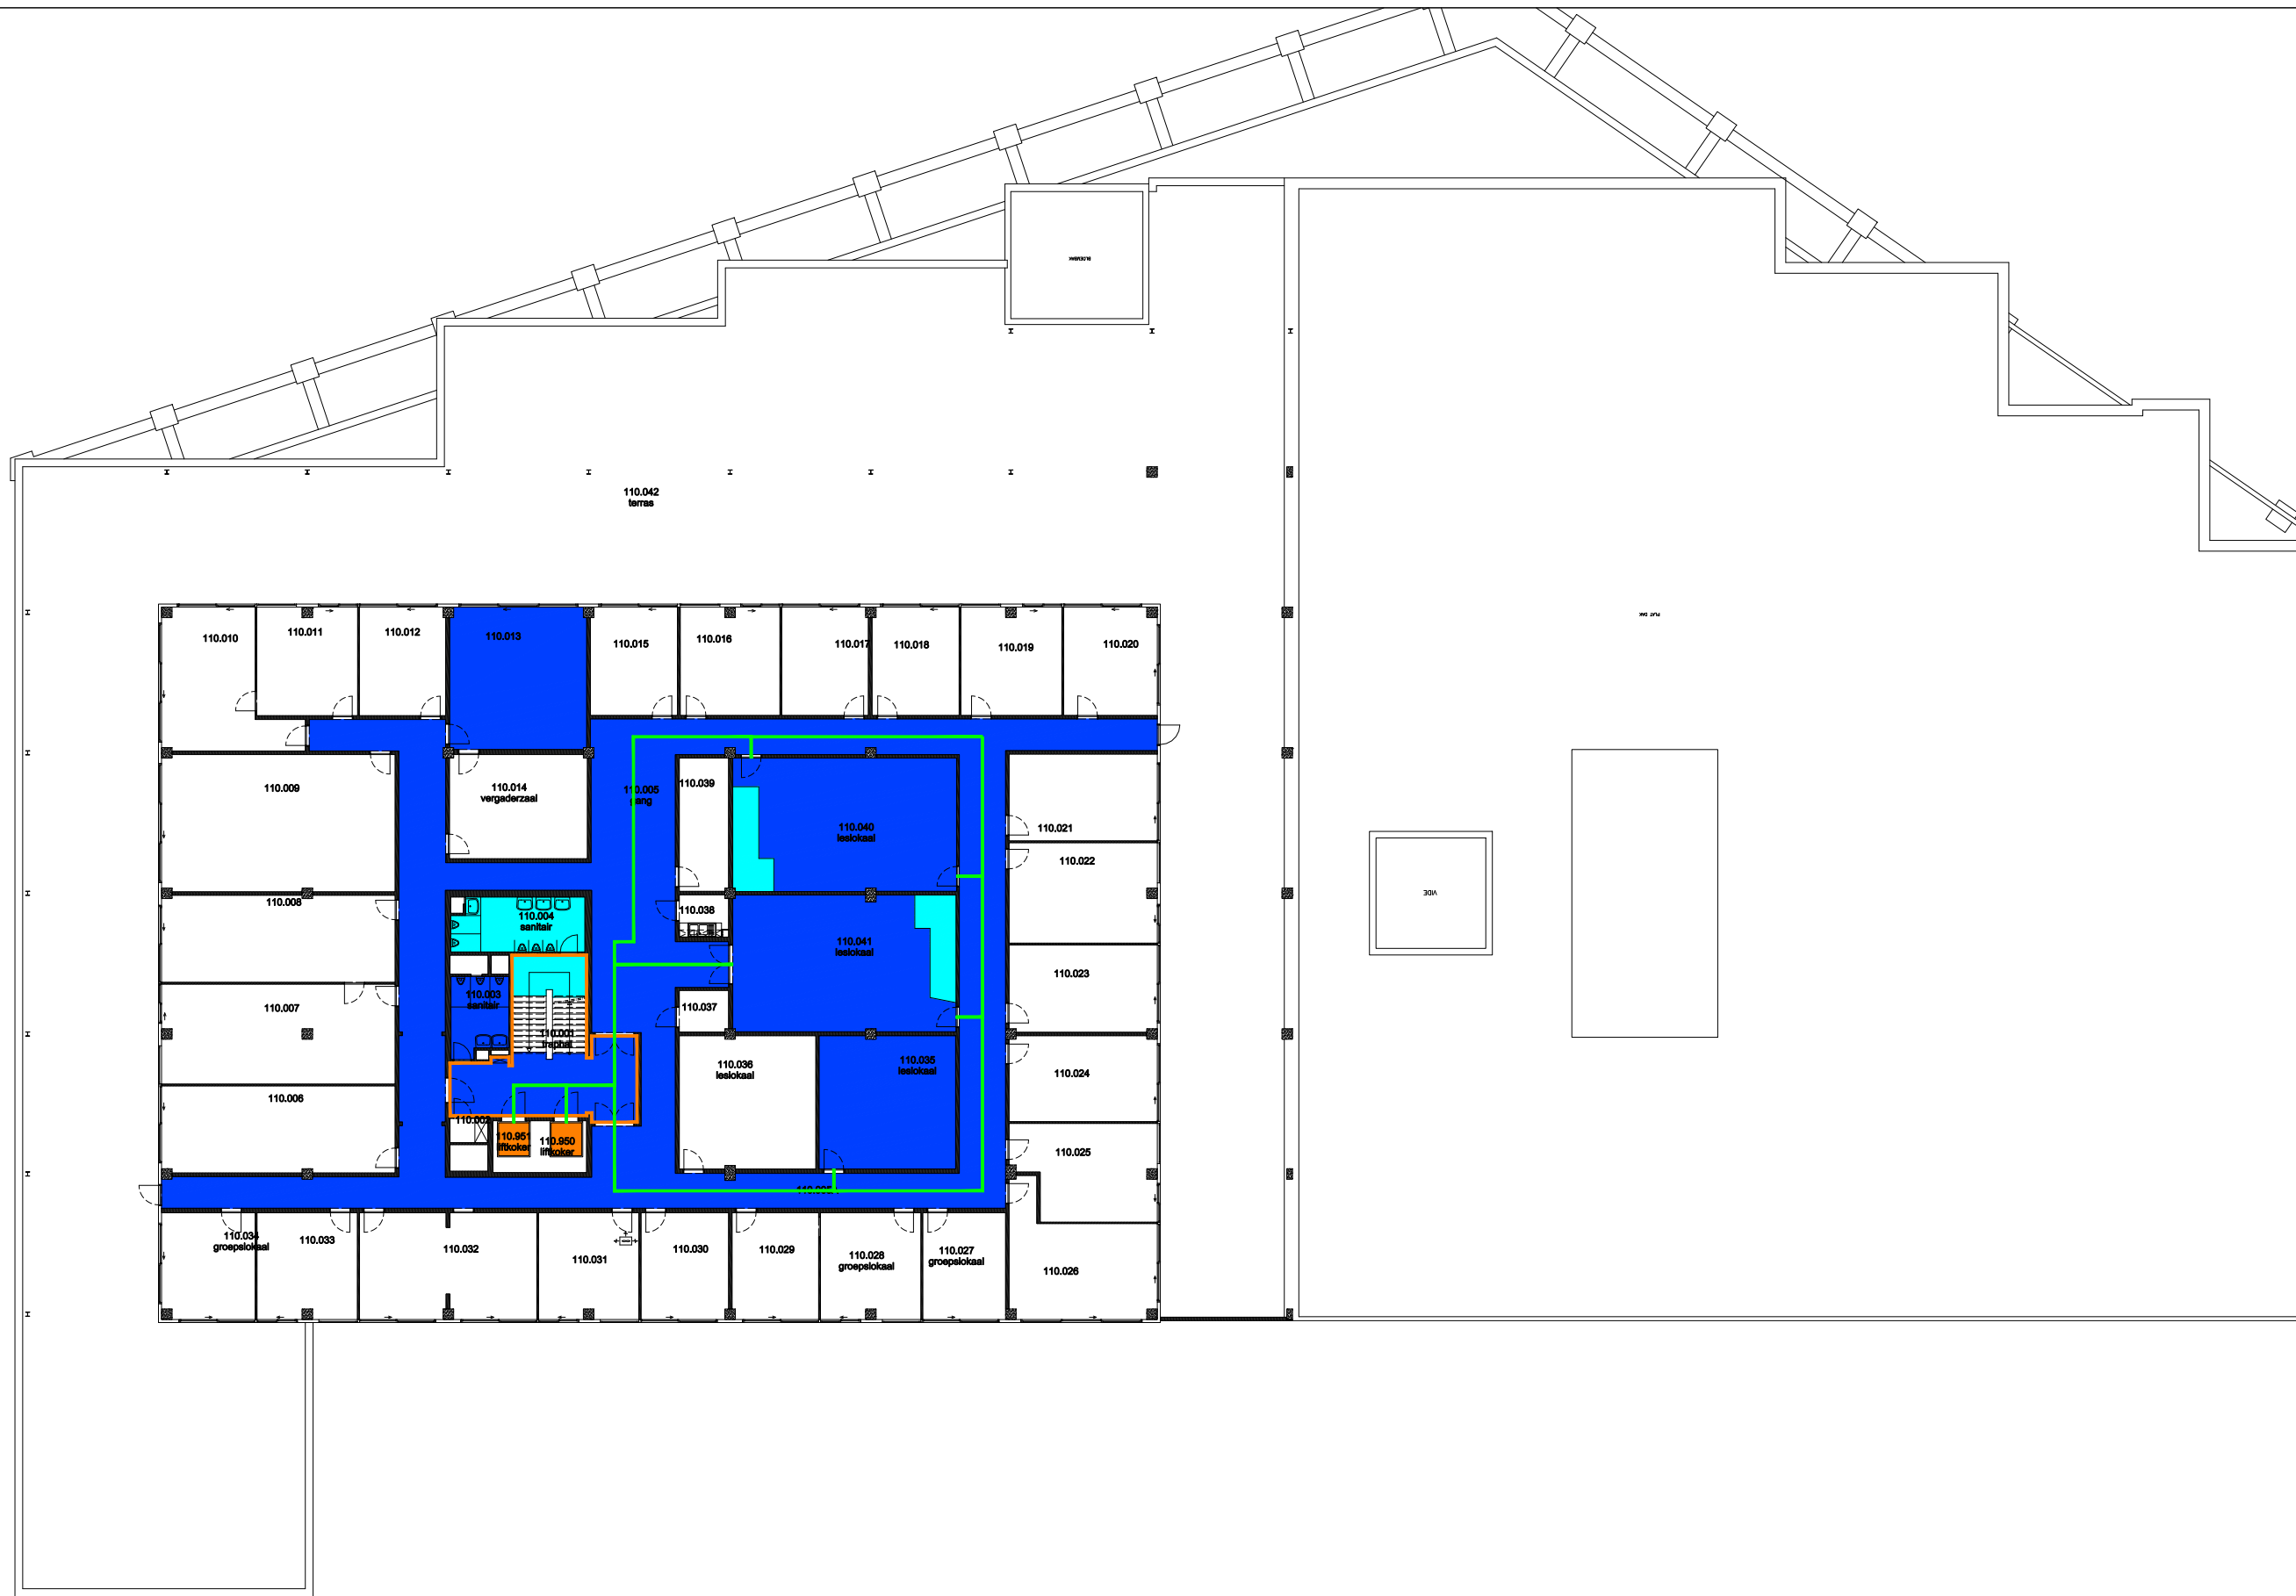

Niet publiek	Rolstoeltoegankelijk toilet	Publieke ruimte, rolstoeltoegankelijk
Aangewezen route voor rolstoelgebruikers	Rolstoeltoegankelijke lift	Publieke ruimte, NIET rolstoeltoegankelijk

03 Regio SPN - Campus Tweeakerken			 UNIVERSITEIT GENT
F.I. 15.10 Hoveniersberg Tweeakerkenstraat 2 / Hoveniersberg 9000 Gent	F.I. 15.10.110 Eerste verdieping	Versie 13/02/2017	
Schaal: 1/xxx		DIRECTIE GEBOUWEN en FACILITAIR BEHEER