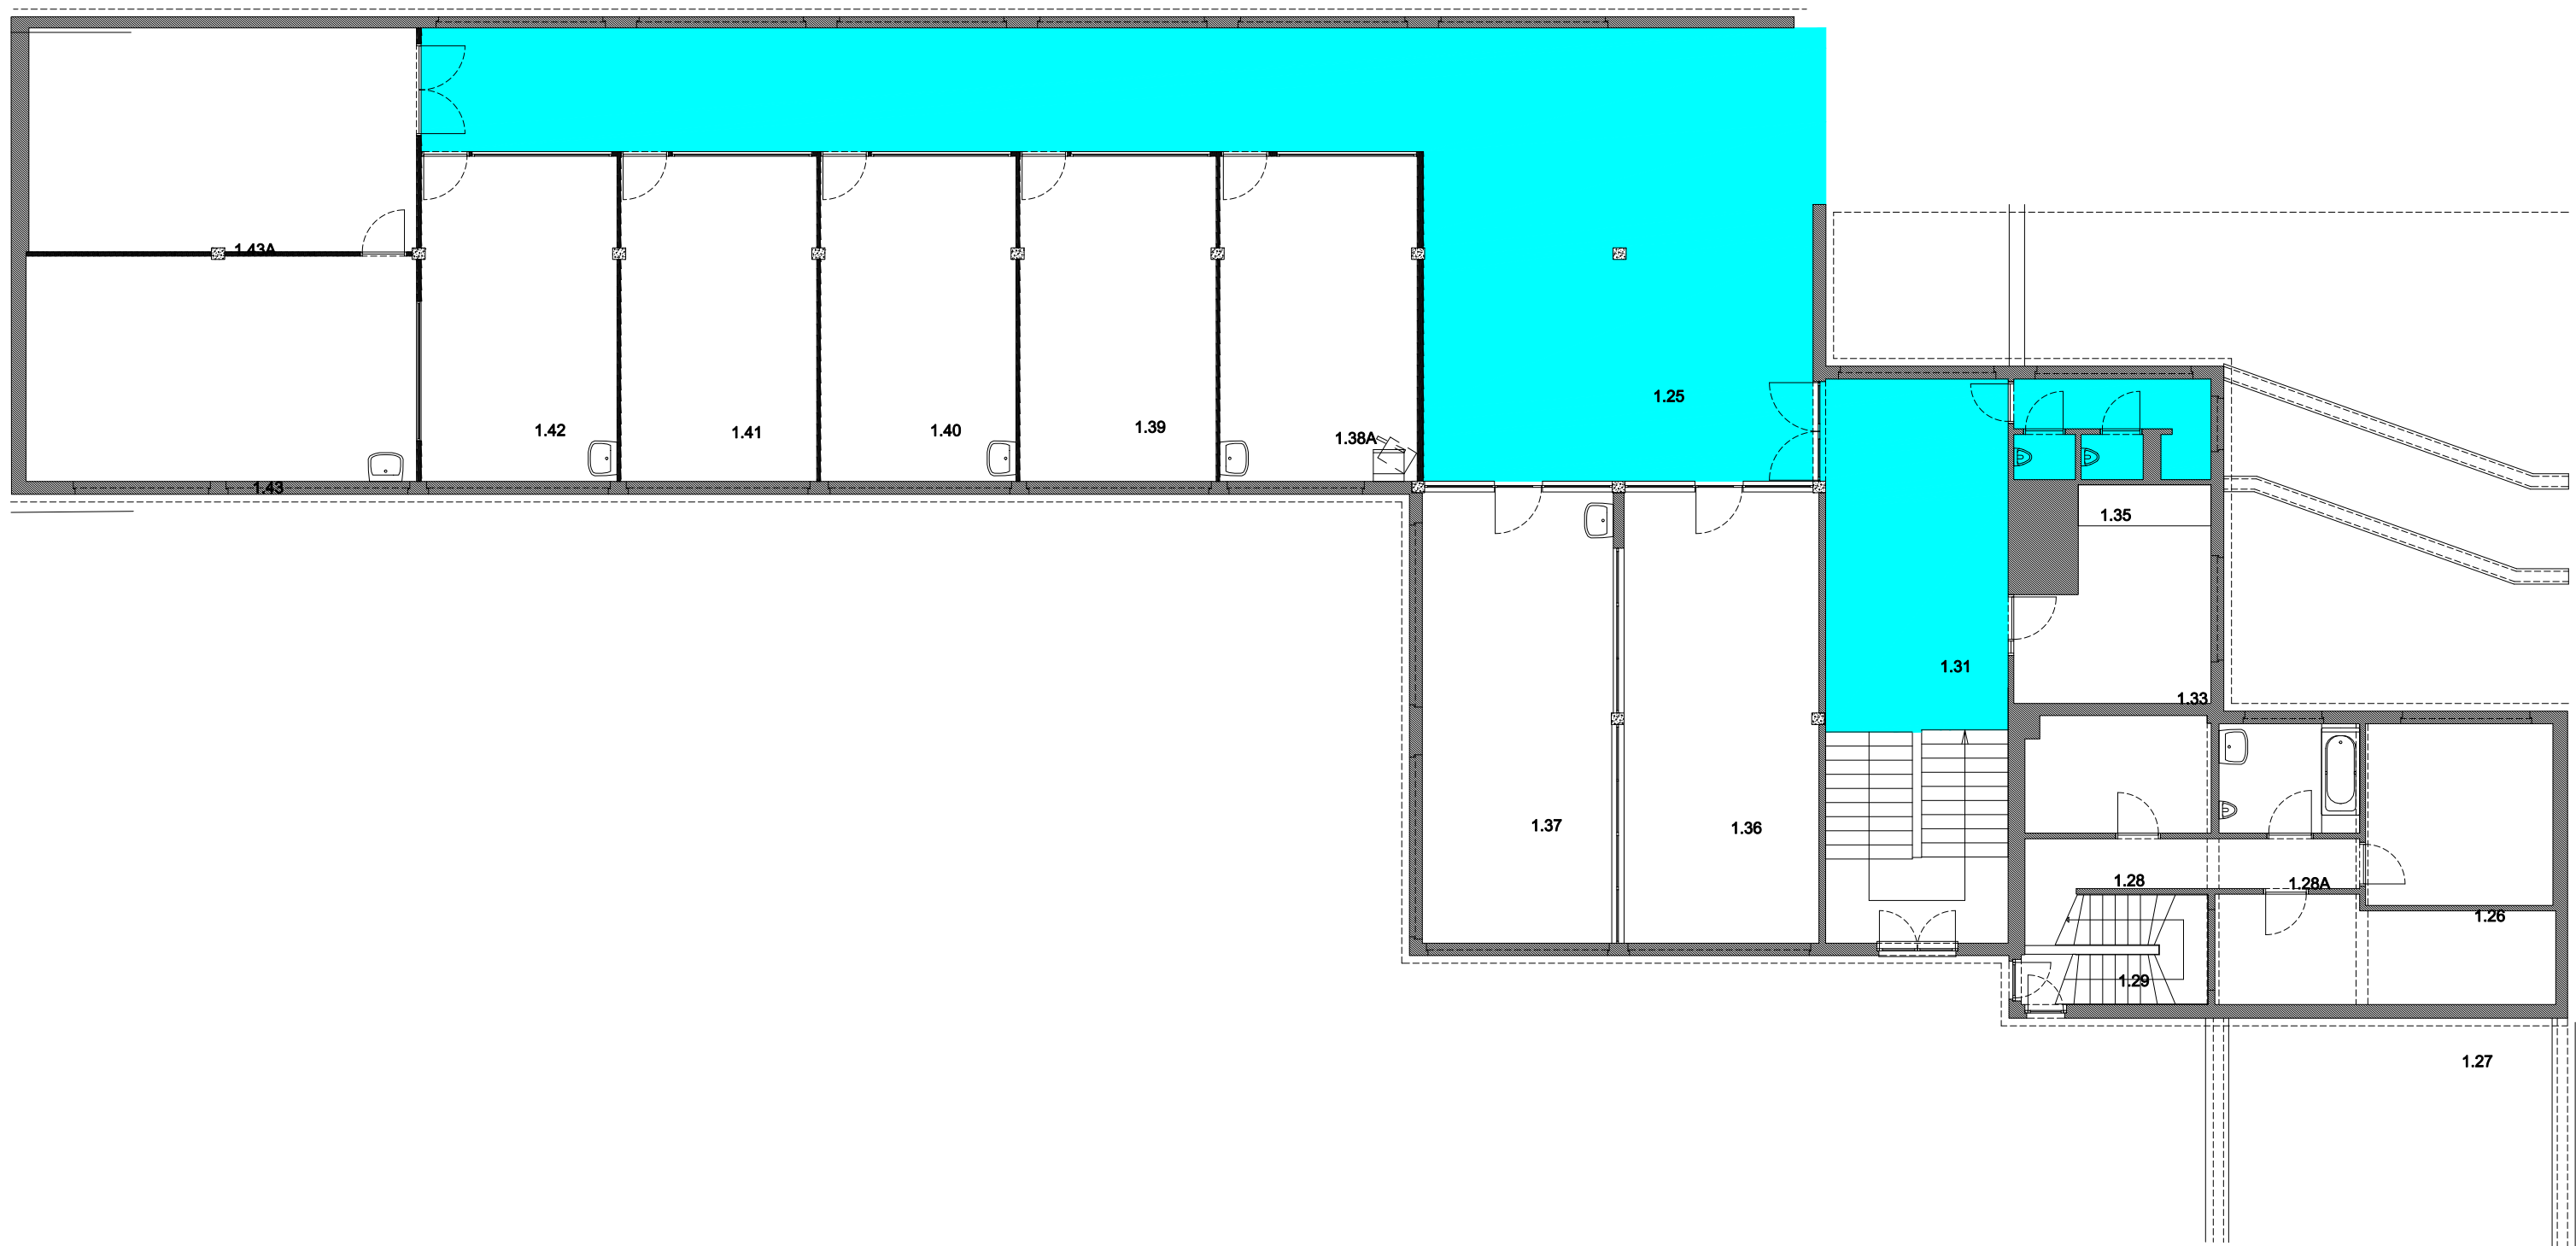

Niet publiek	Rolstoeltoegankelijk toilet	Publieke ruimte, rolstoeltoegankelijk
Aangewezen route voor rolstoelgebruikers	Rolstoeltoegankelijke lift	Publieke ruimte, NIET rolstoeltoegankelijk

03 Regio - SPN - Campus Boekentoren		 UNIVERSITEIT GENT
F.I. 05.06 Kantoor Universiteitsbib Rozier 9 (ingang via Blandijn) 9000 GENT	F.I. 05.06.110 Eerste verdieping	
Schaal: 1/xxx	Versie feb-17	DIRECTIE GEBOUWEN en FACILITAIR BEHEER