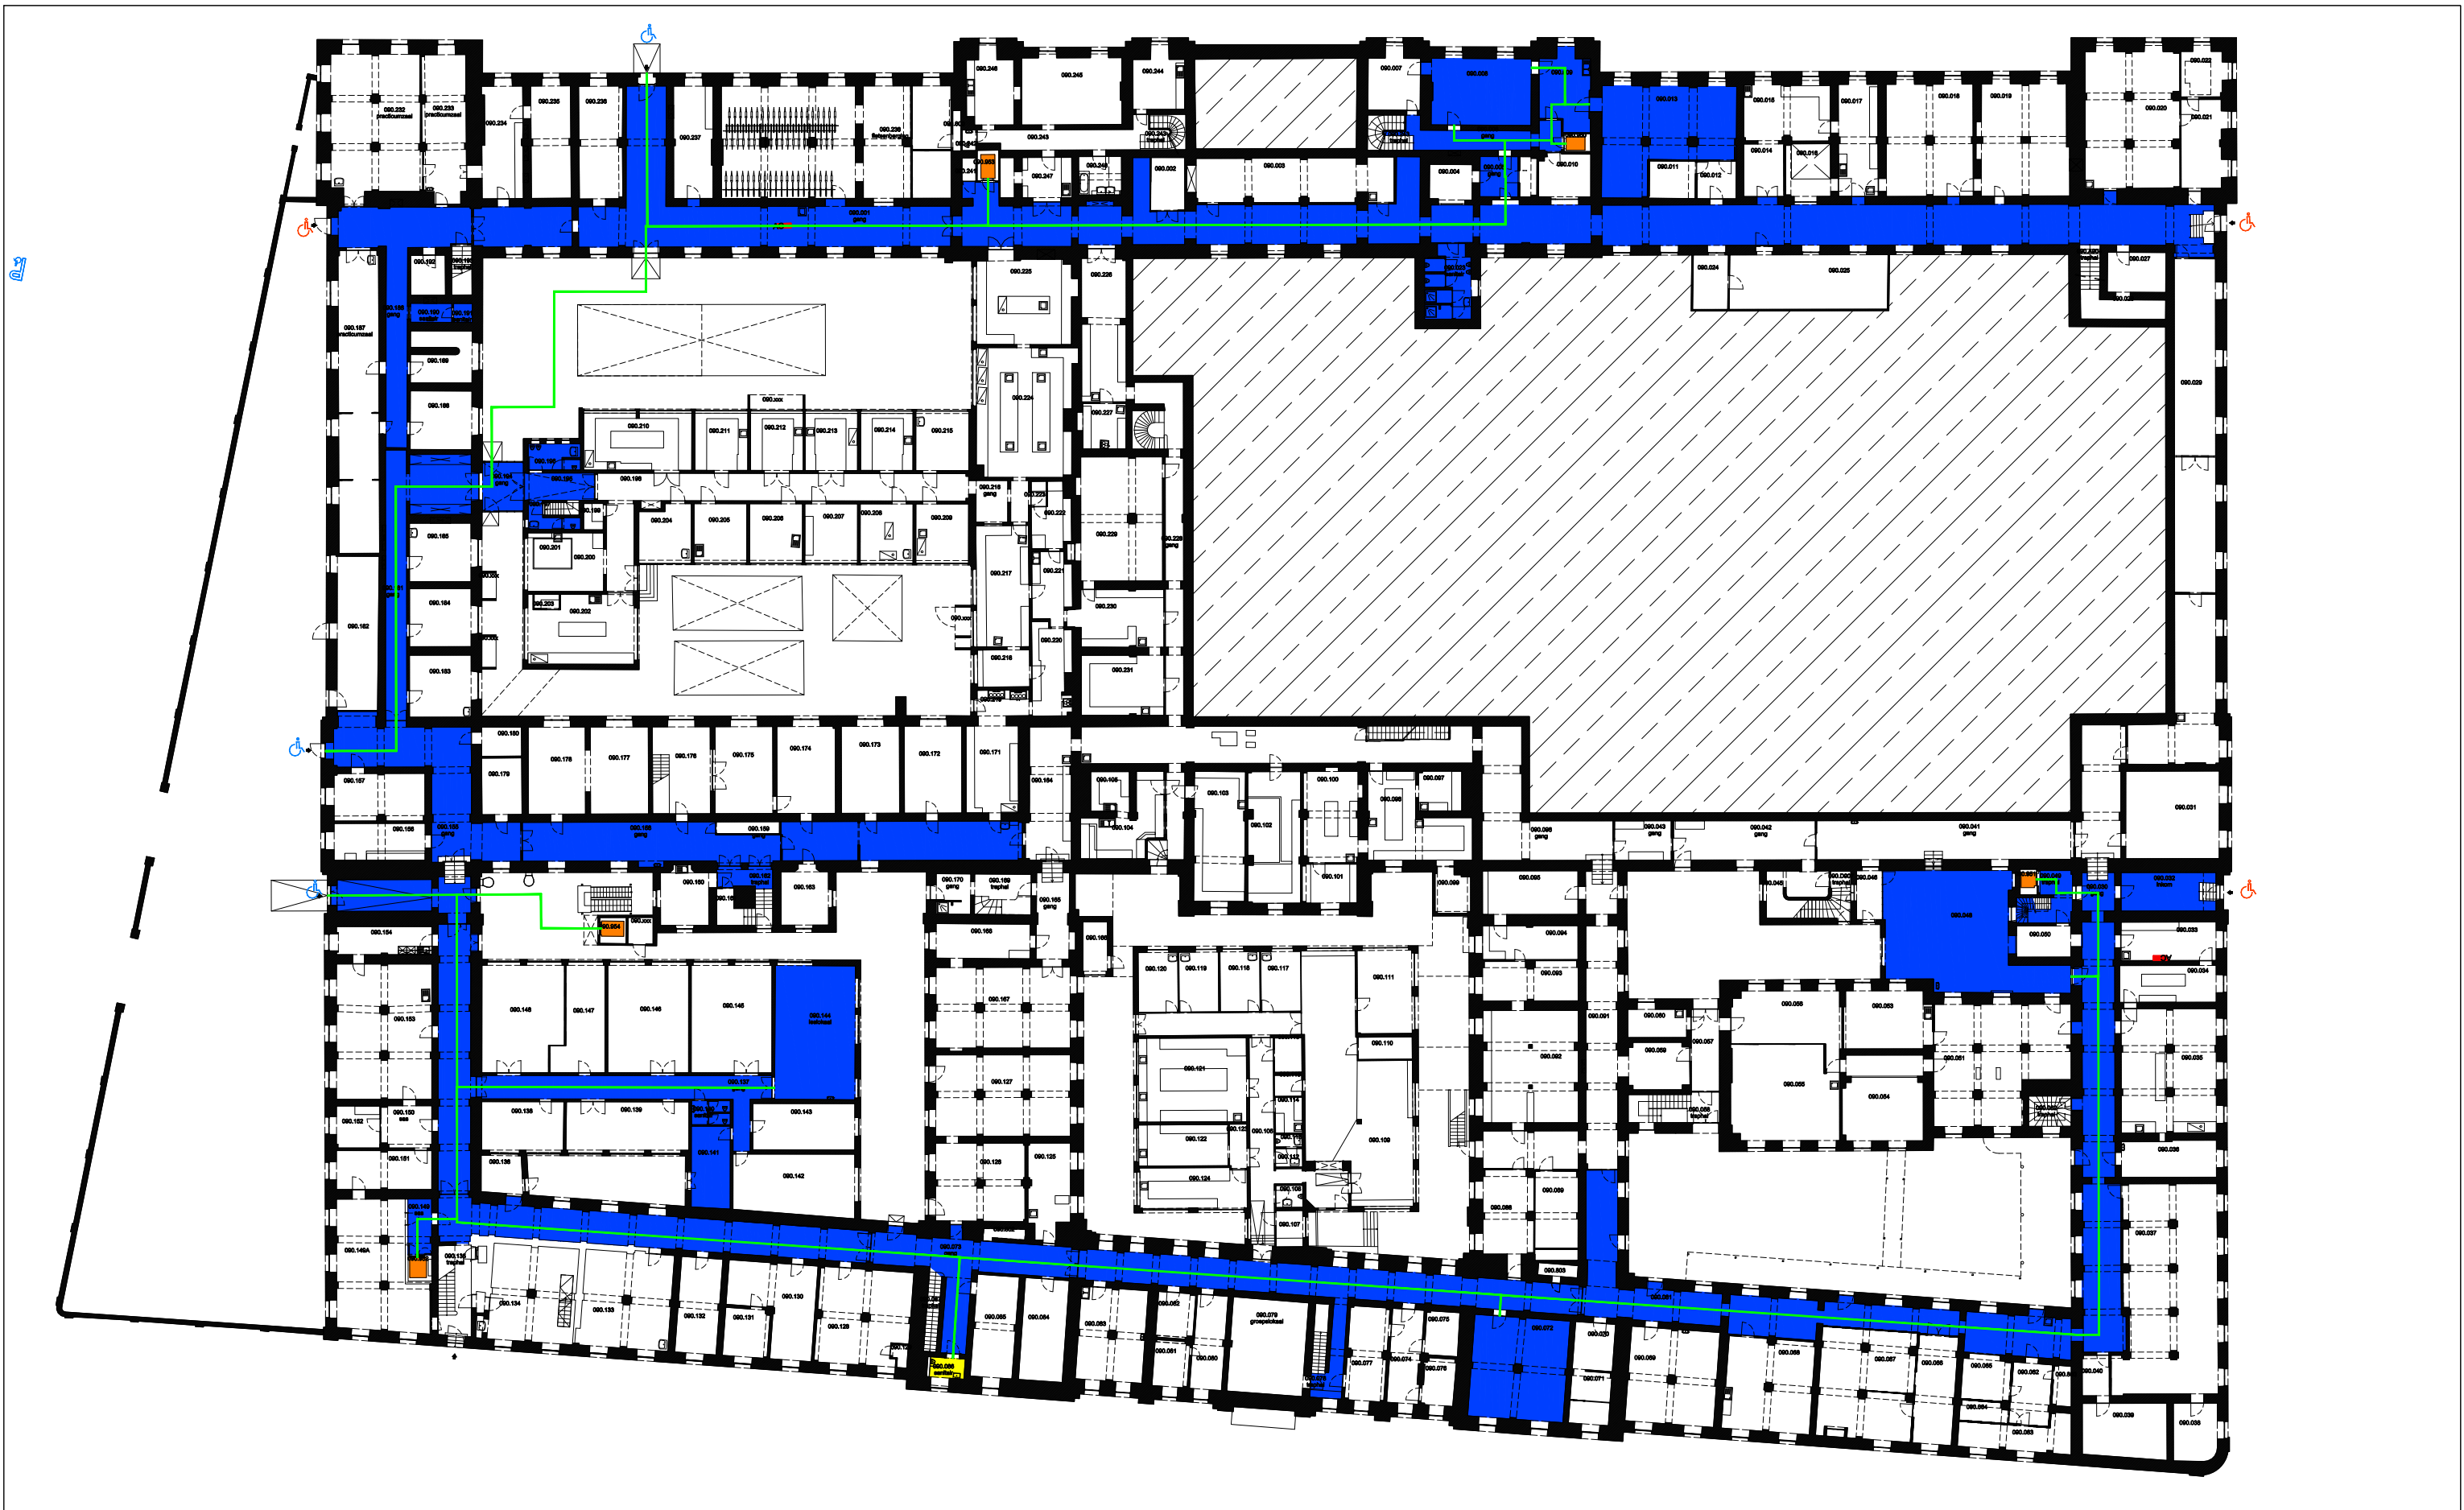

Niet publiek	Rolstoeltoegankelijk toilet	Publieke ruimte, rolstoeltoegankelijk
Aangewezen route voor rolstoelgebruikers	Rolstoeltoegankelijke lift	Publieke ruimte, NIET rolstoeltoegankelijk

03 Regio - SPN - Campus Boekentoren		 UNIVERSITEIT GENT DIRECTIE GEBOUWEN en FACILITAIR BEHEER
F.I. 18.01 Plateau - Rozier Jozef Plateaustraat 22 9000 GENT	F.I. 18.01.090 Kelder -1 Schaal: 1/xxx	
		Versie feb-17