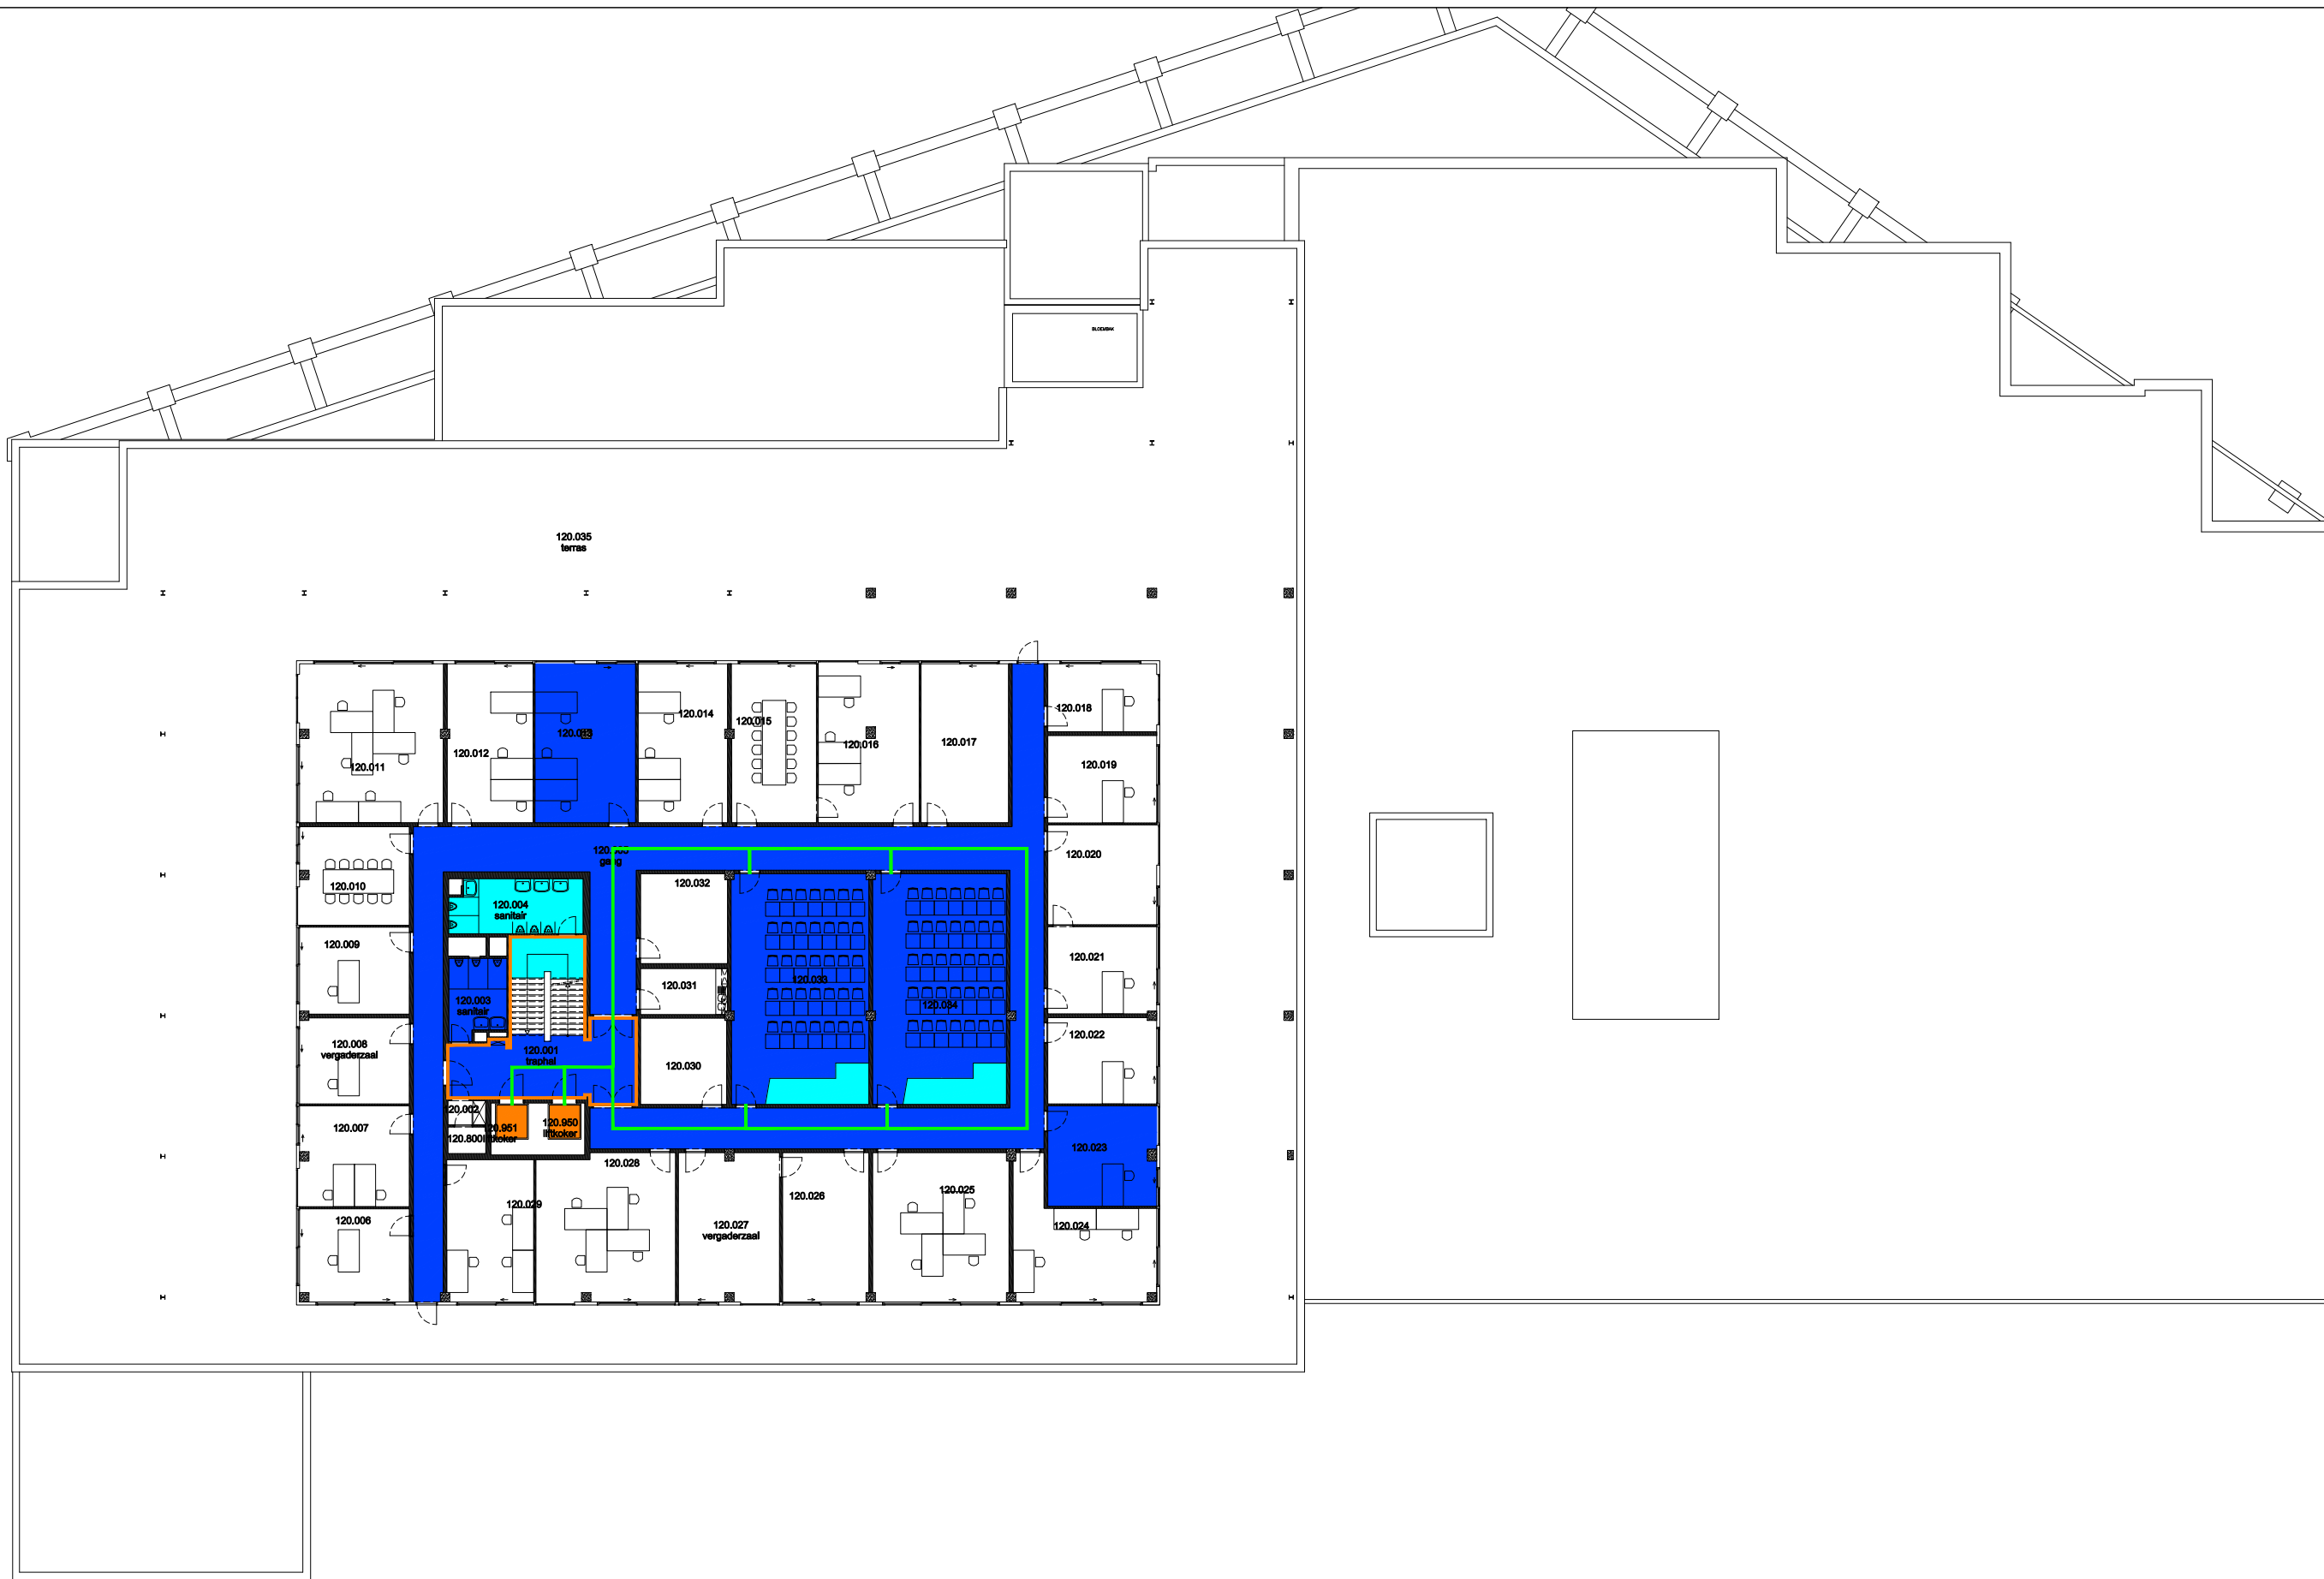

Niet publiek	Rolstoeltoegankelijk toilet	Publieke ruimte, rolstoeltoegankelijk
Aangewezen route voor rolstoelgebruikers	Rolstoeltoegankelijke lift	Publieke ruimte, NIET rolstoeltoegankelijk

03 Regio SPN - Campus Tweeakerken		 UNIVERSITEIT GENT
F.I. 15.10 Hoveniersberg Tweeakerkenstraat 2 / Hoveniersberg 9000 Gent	F.I. 15.10.120 Tweede verdieping	
Schaal: 1/xxx	Versie 10/2016	DIRECTIE GEBOUWEN en FACILITAIR BEHEER