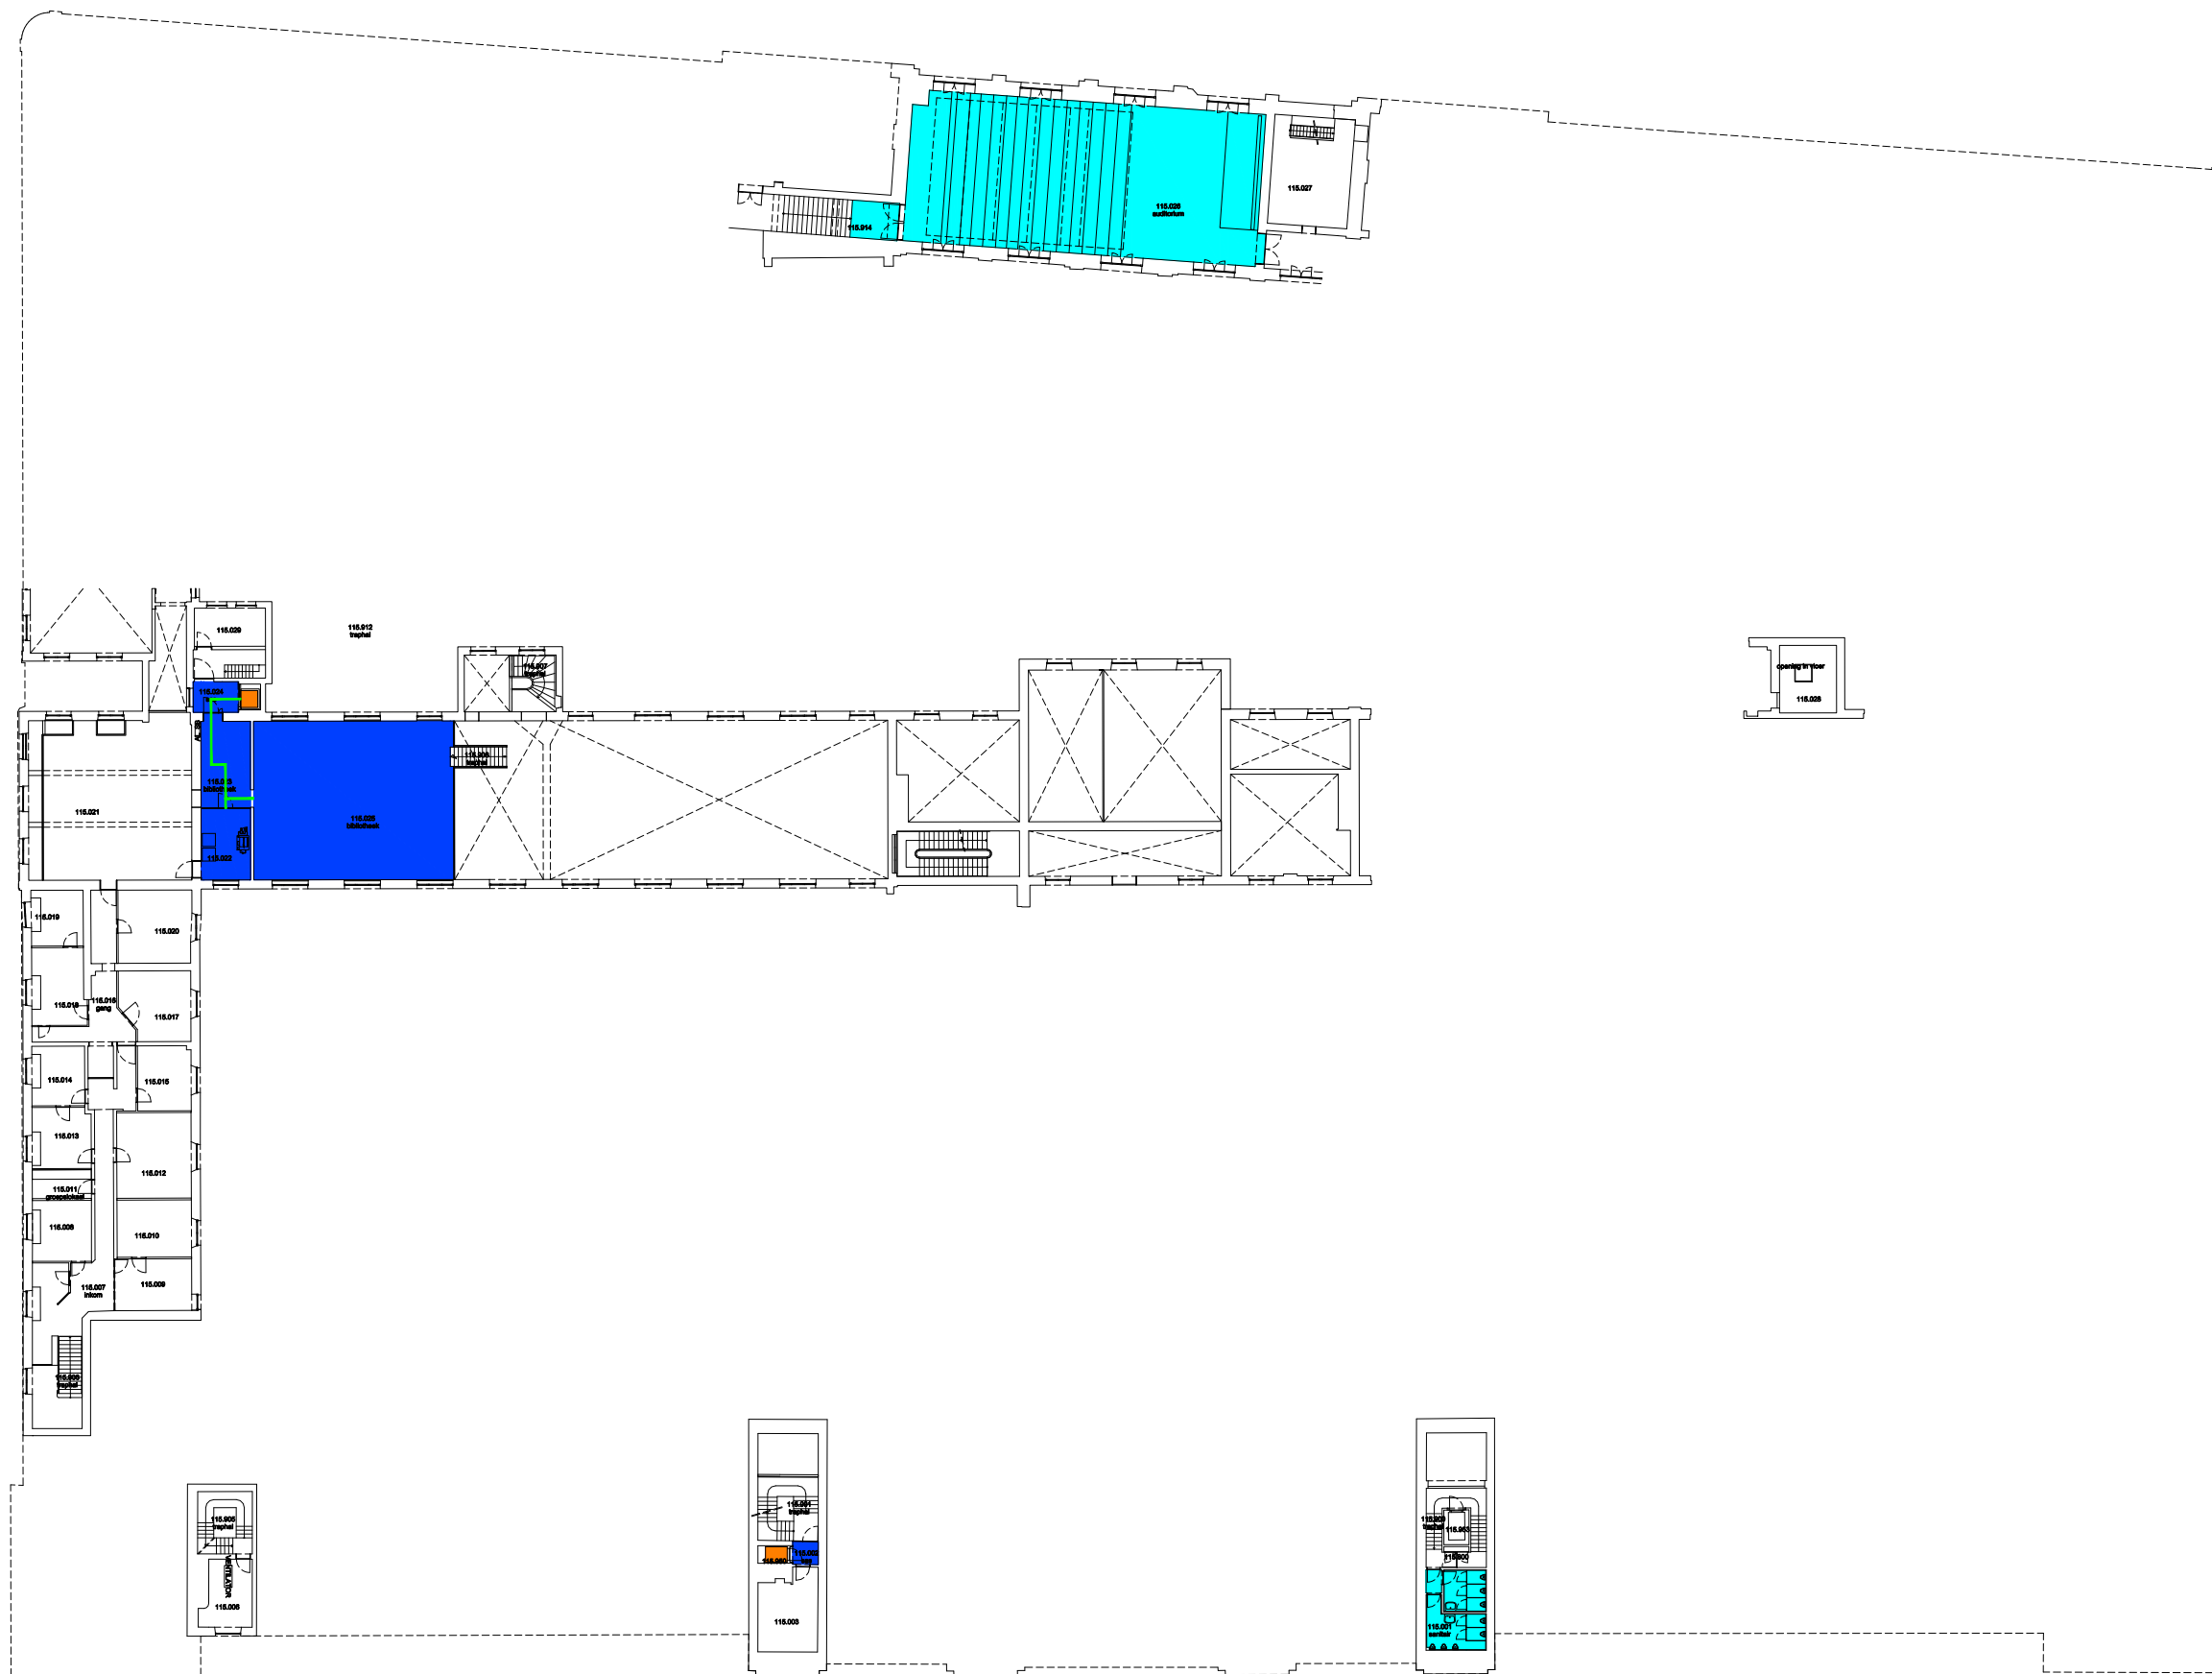

- Niet publiek
- Rolstoeltoegankelijk toilet
- Publieke ruimte, rolstoeltoegankelijk
- Aangewezen route voor rolstoelgebruikers
- Rolstoeltoegankelijke lift
- Publieke ruimte, NIET rolstoeltoegankelijk

03 Regio - SPN - Campus Boekentoren

F.I. 18.01
Plateau - Rozier
Jozef Plateaustraat 22
9000 GENT

F.I. 18.01.115
Tussenverdieping

Schaal: 1/xxx

Versie
feb-17