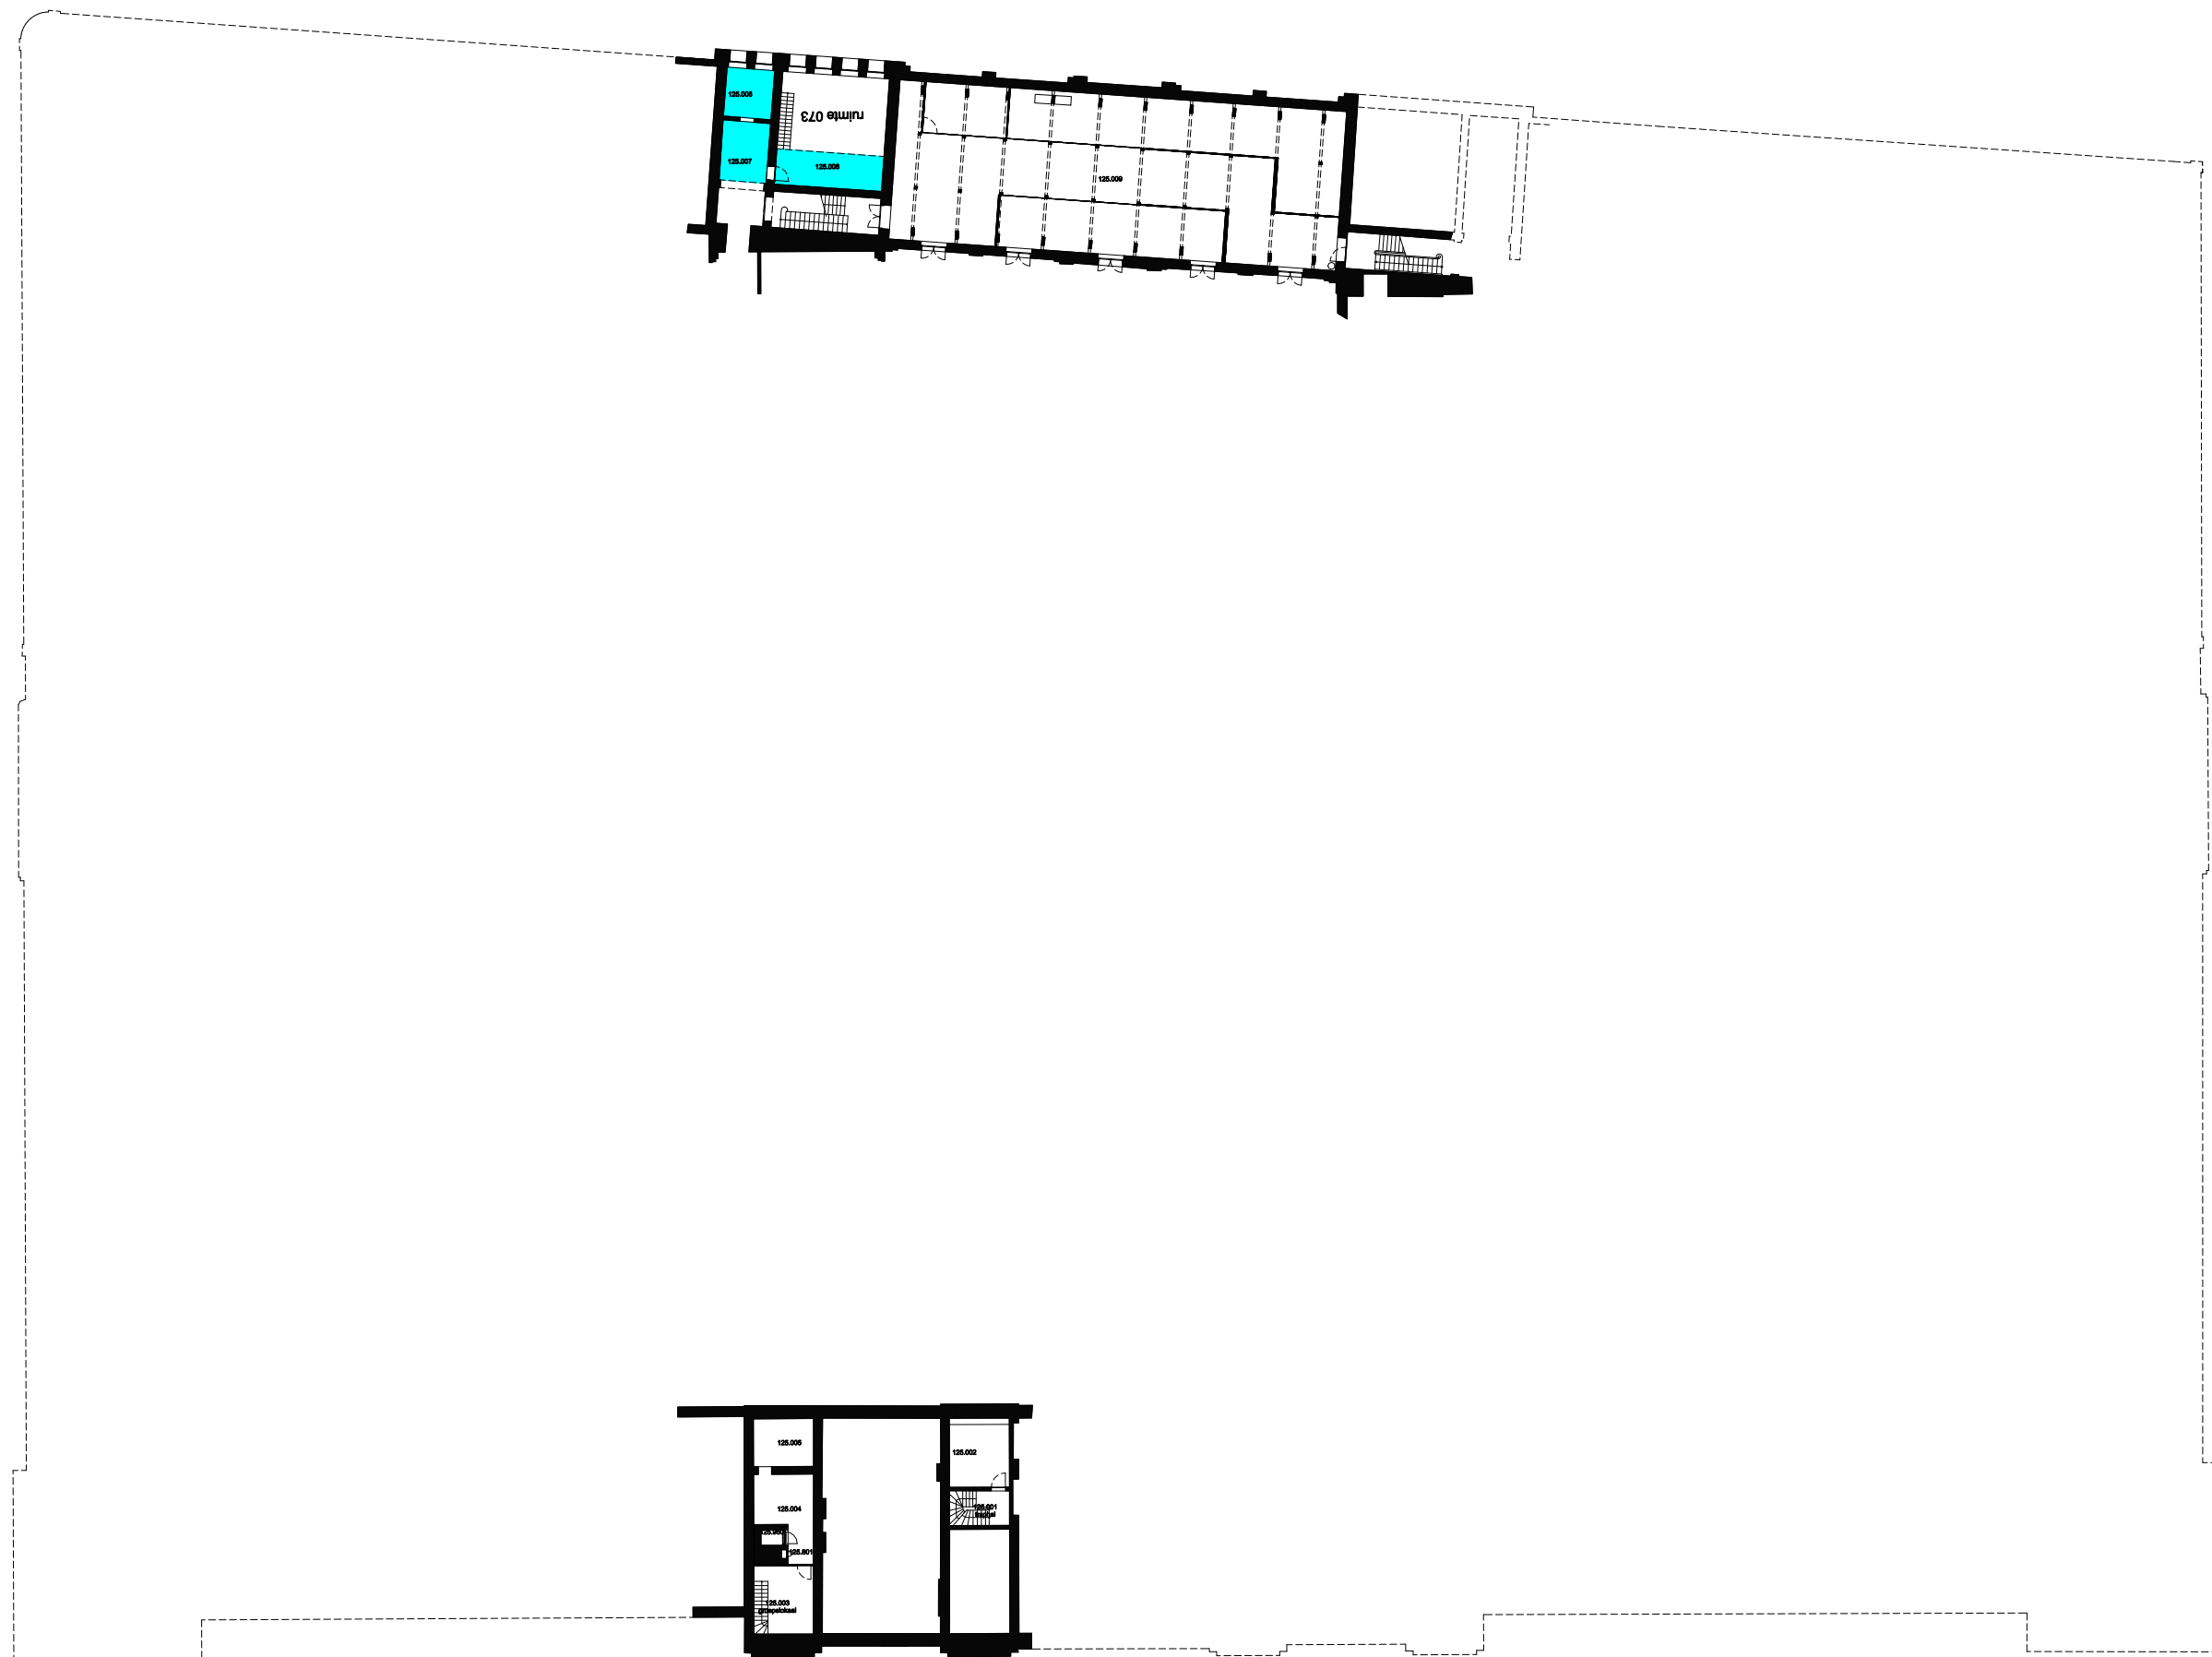

Niet publiek	Rolstoeltoegankelijk toilet	Publieke ruimte, rolstoeltoegankelijk
Aangewezen route voor rolstoelgebruikers	Rolstoeltoegankelijke lift	Publieke ruimte, NIET rolstoeltoegankelijk

03 Regio - SPN - Campus Boekentoren		 UNIVERSITEIT GENT
F.I. 18.01 Plateau - Rozier Jozef Plateaustraet 22 9000 GENT	F.I. 18.01.125 Tussenverdieping	
Schaal: 1/xxx		Versie feb-17 DIRECTIE GEBOUWEN en FACILITAIR BEHEER