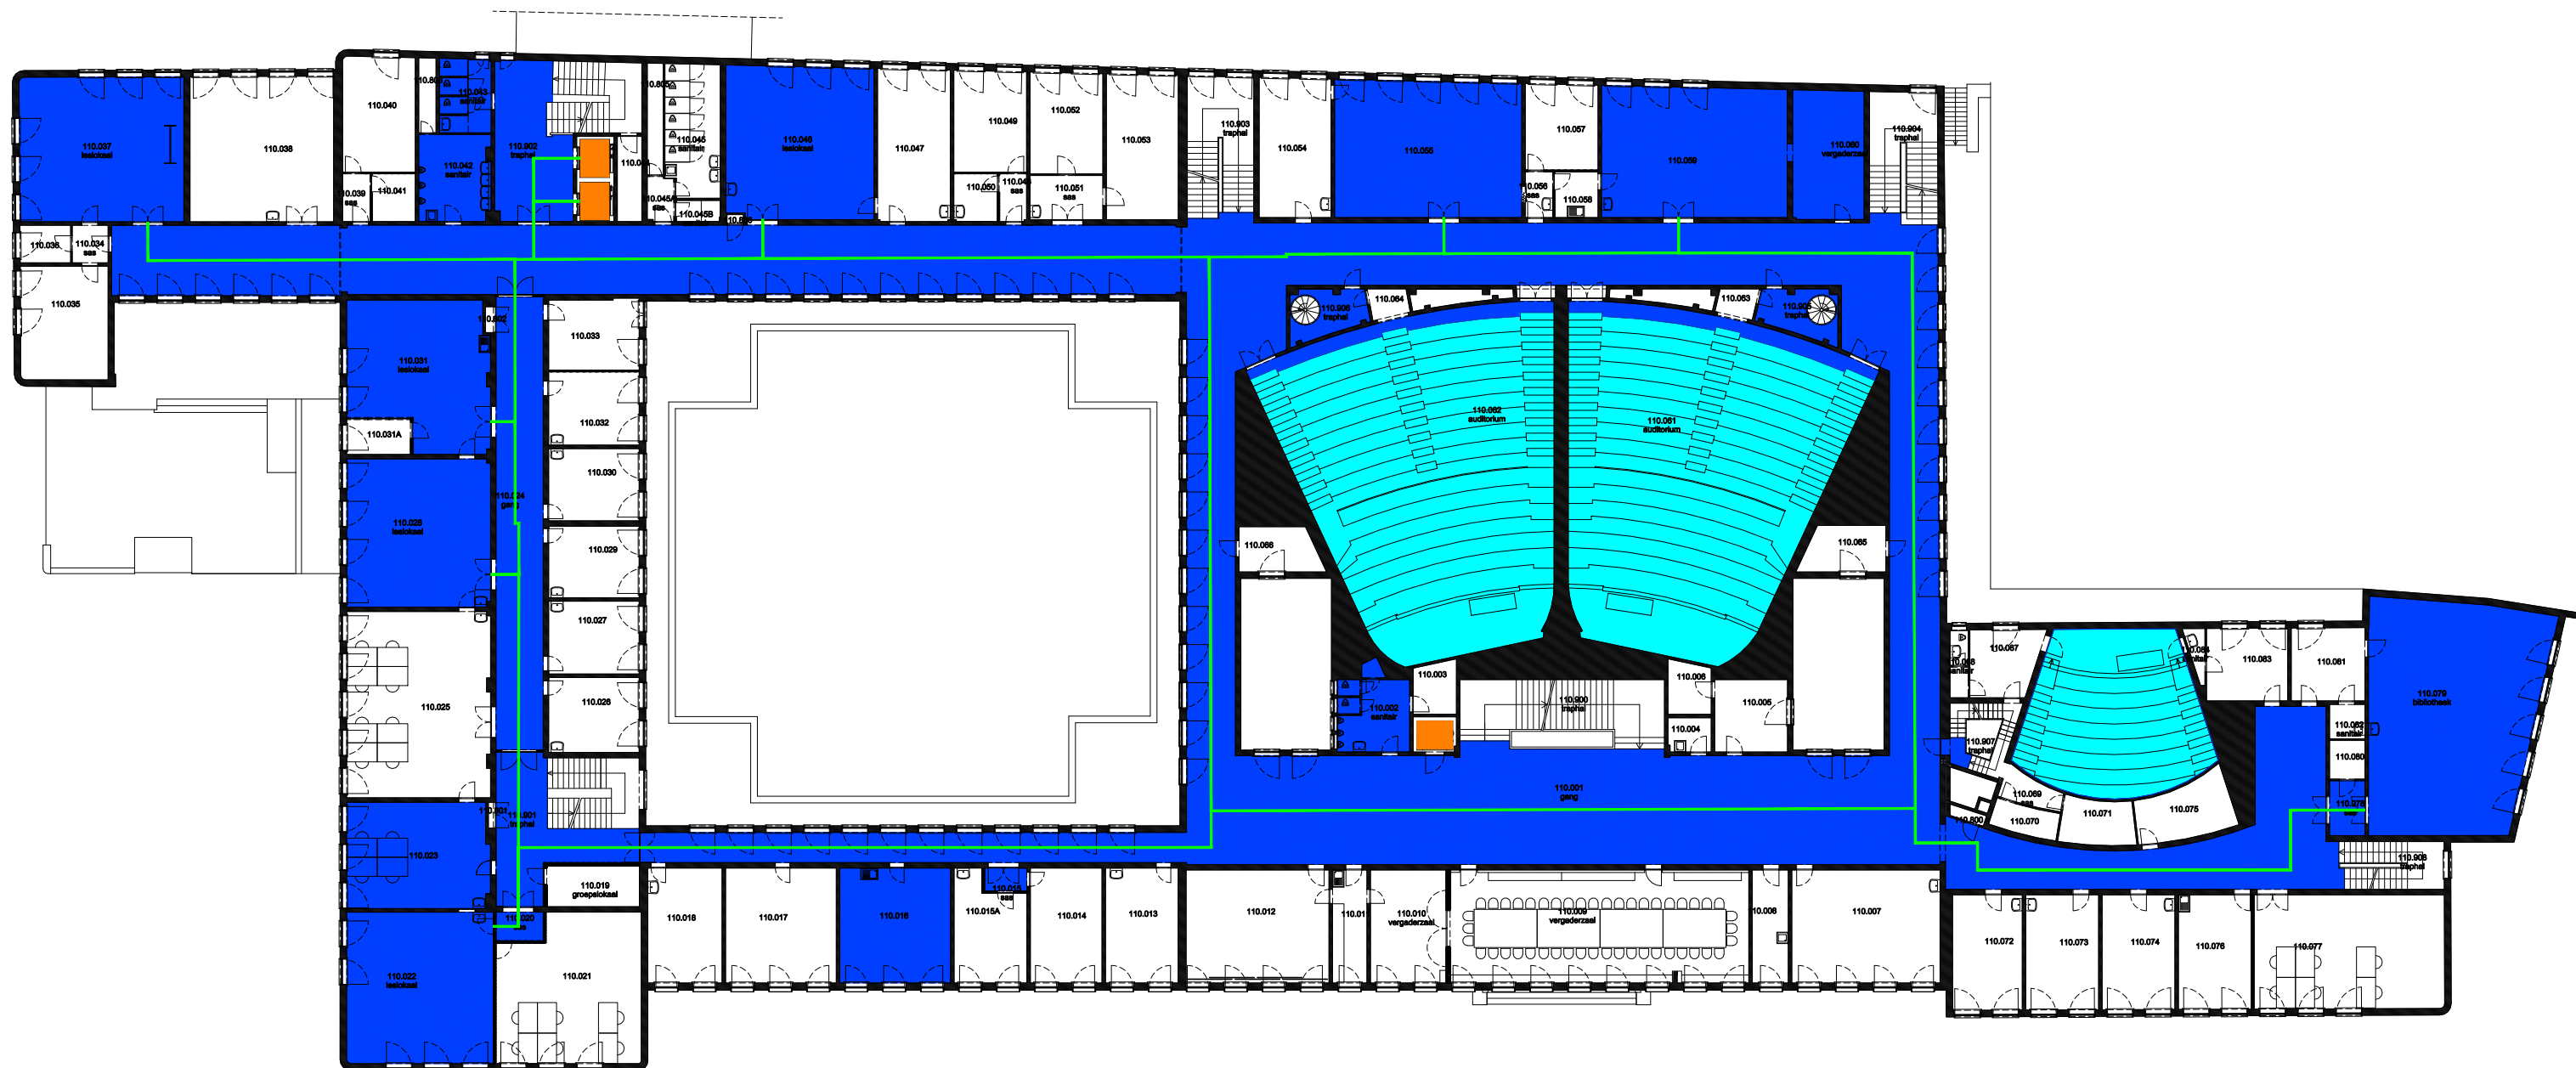

Niet publiek	Rolstoeltoegankelijk toilet	Publieke ruimte, rolstoeltoegankelijk
Aangewezen route voor rolstoelgebruikers	Rolstoeltoegankelijke lift	Publieke ruimte, NIET rolstoeltoegankelijk

03 Regio - SPN - Campus Boekentoren		 UNIVERSITEIT GENT
F.I. 05.03 Blandijn Blandijnberg 2 9000 Gent	F.I. 05.03.110 Eerste verdieping	
Schaal: 1/xxx	Versie 10/02/2017	DIRECTIE GEBOUWEN en FACILITAIR BEHEER