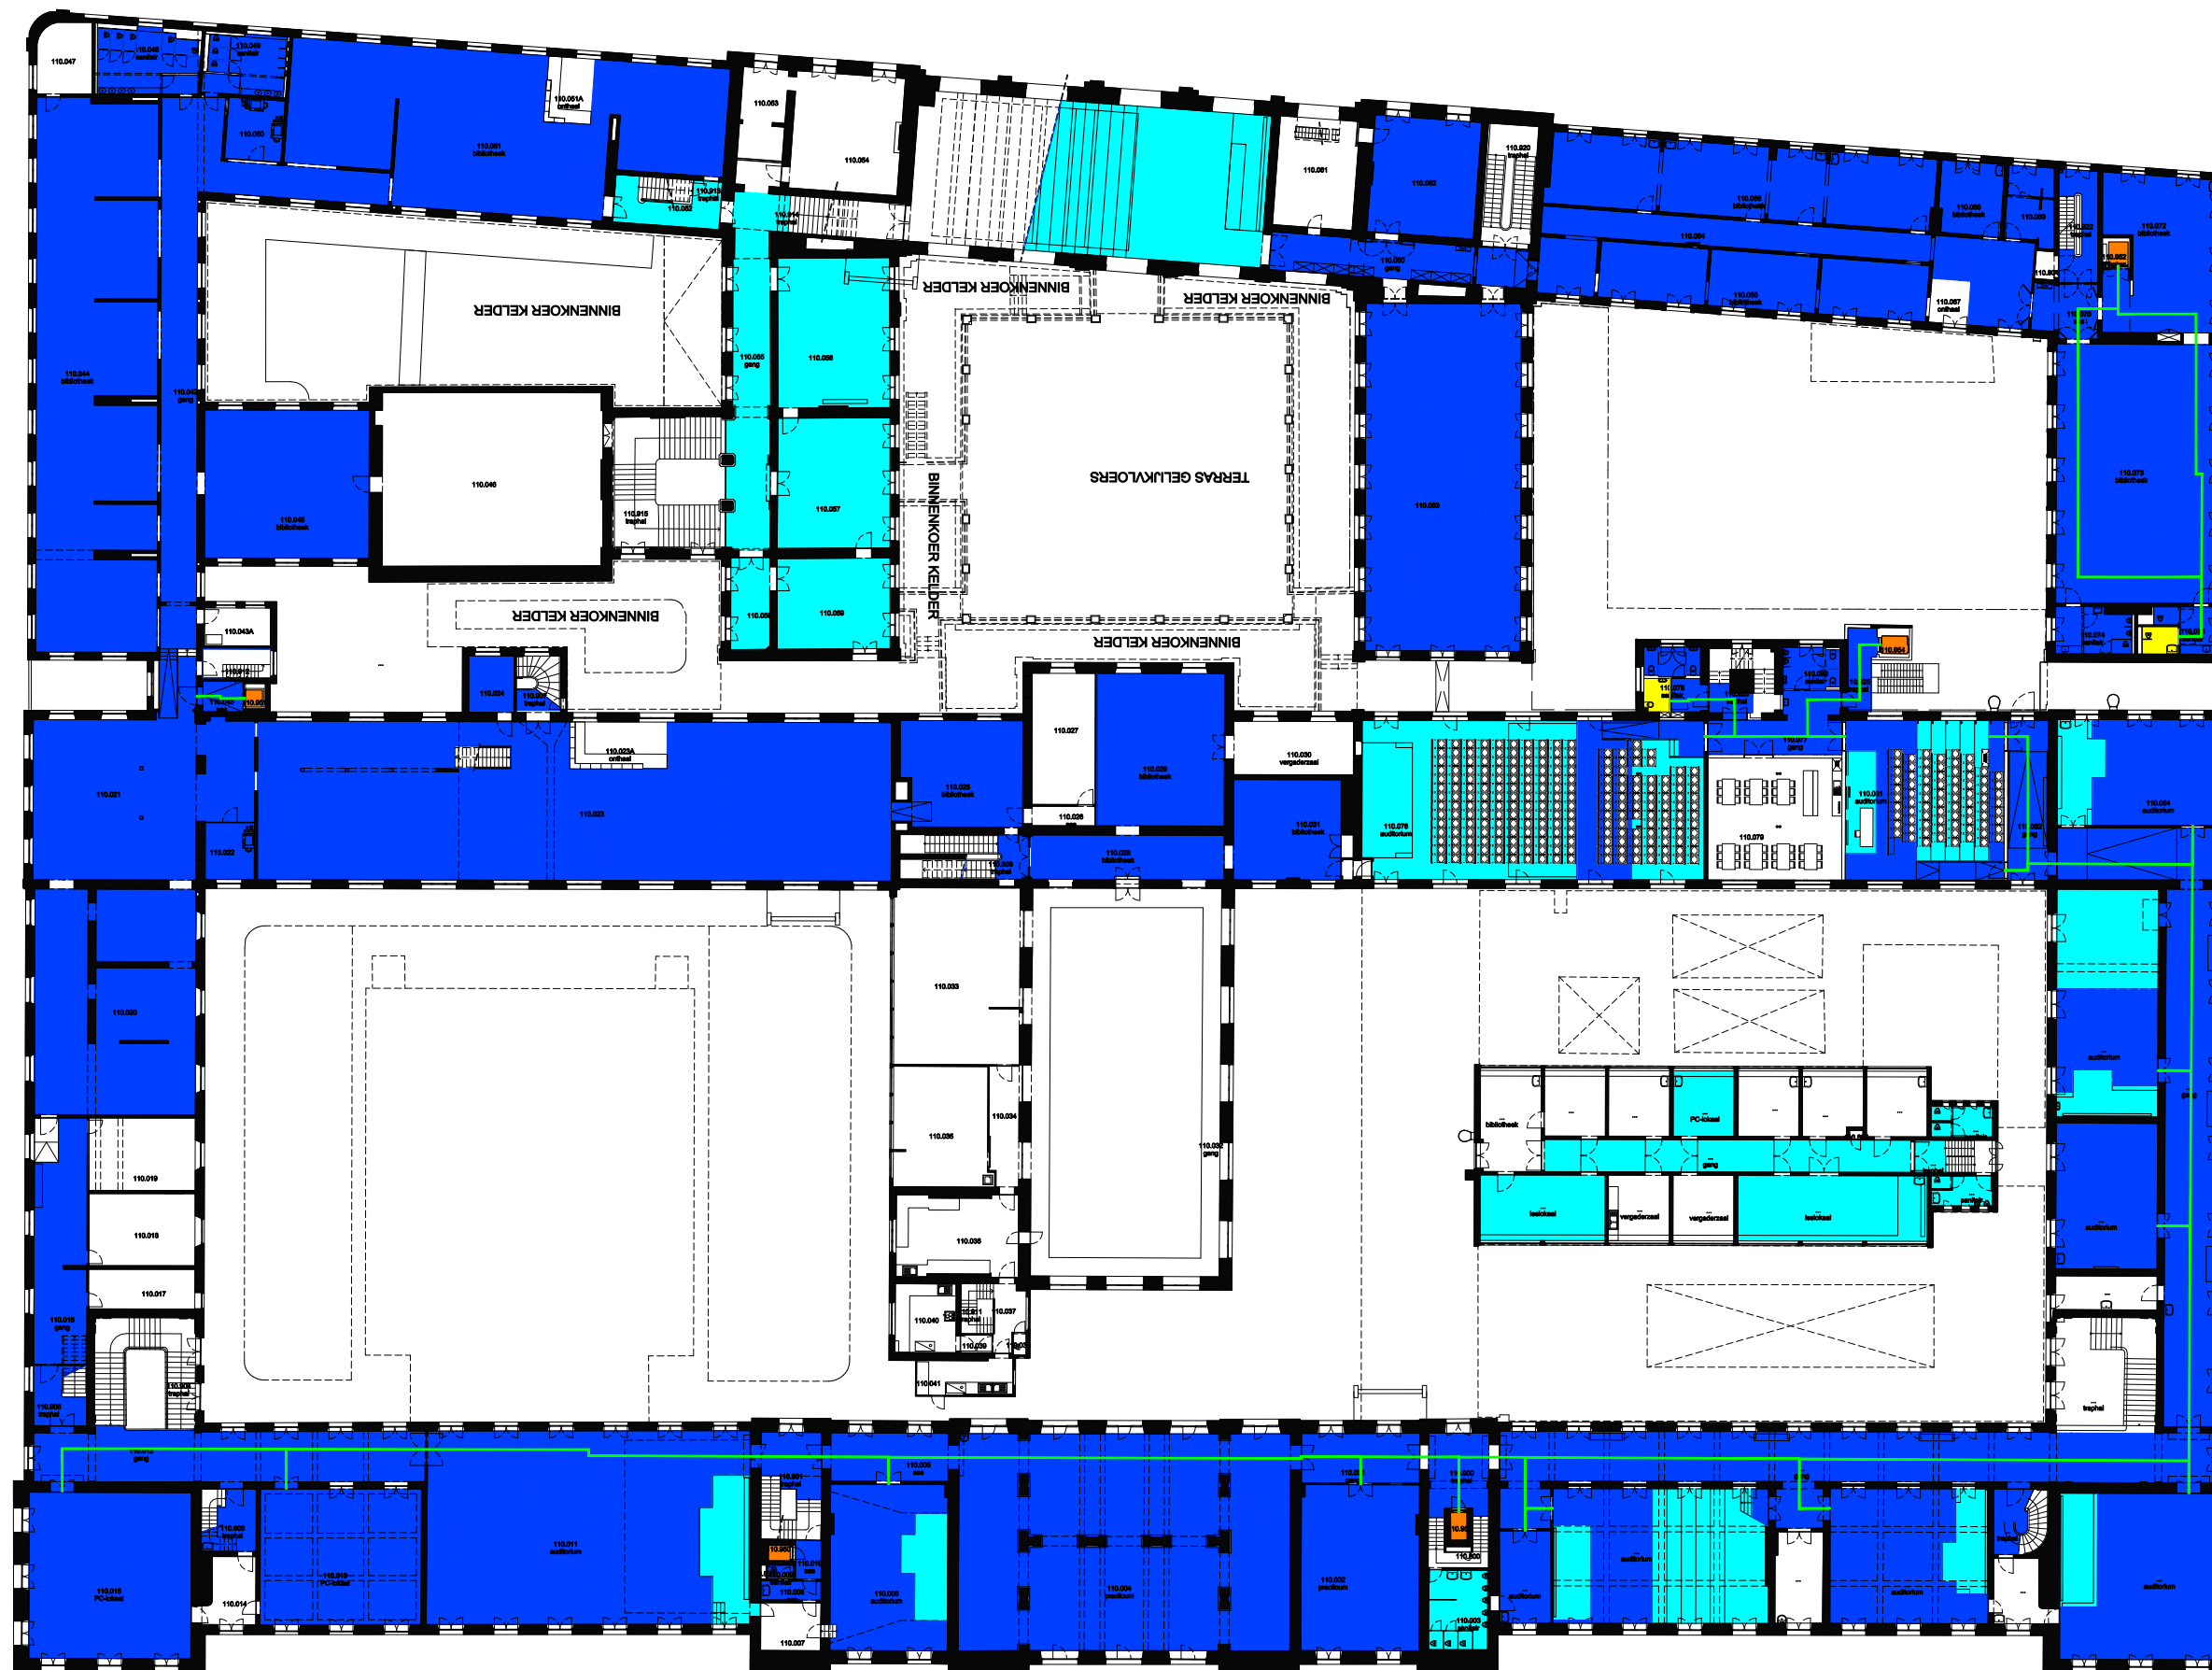

Niet publiek	Rolstoeltoegankelijk toilet	Publieke ruimte, rolstoeltoegankelijk
Aangewezen route voor rolstoelgebruikers	Rolstoeltoegankelijke lift	Publieke ruimte, NIET rolstoeltoegankelijk

03 Regio - SPN - Campus Boekentoren		 UNIVERSITEIT GENT
F.I. 18.01 Plateau - Rozier Jozef Plateaustraat 22 9000 GENT	F.I. 18.01.110 Eerste verdieping	
Schaal: 1/xxx	Versie feb-17	DIRECTIE GEBOUWEN en FACILITAIR BEHEER