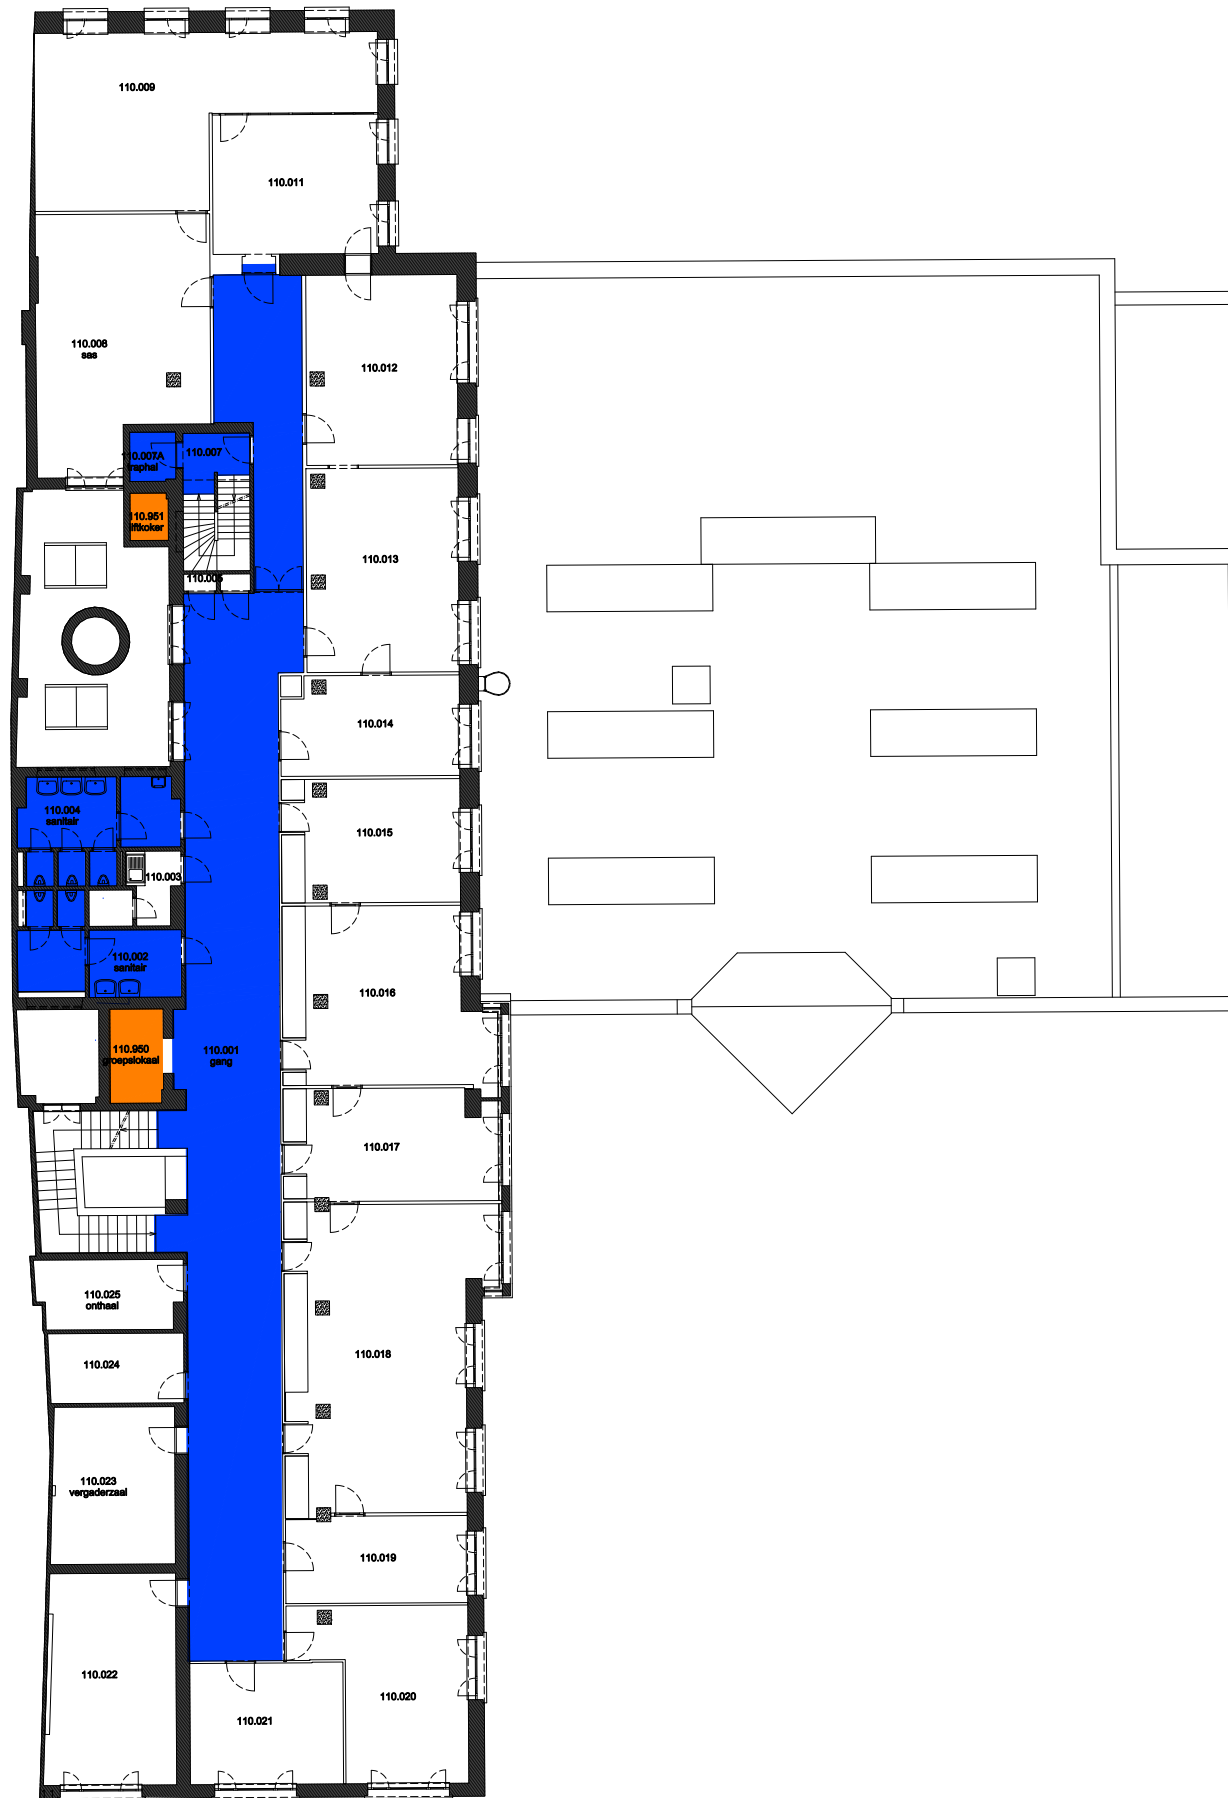

Niet publiek	Rolstoeltoegankelijk toilet	Publieke ruimte, rolstoeltoegankelijk
Aangewezen route voor rolstoelgebruikers	Rolstoeltoegankelijke lift	Publieke ruimte, NIET rolstoeltoegankelijk

03 Regio SPN - Campus UFO		 UNIVERSITEIT GENT
F.I. 27.13 Rectoraat Sint-Pietersnieuwstraat 25 9000 GENT	F.I. 27.13.110 Eerste verdieping	
Schaal: 1/xxx	Versie feb-17	DIRECTIE GEBOUWEN en FACILITAIR BEHEER