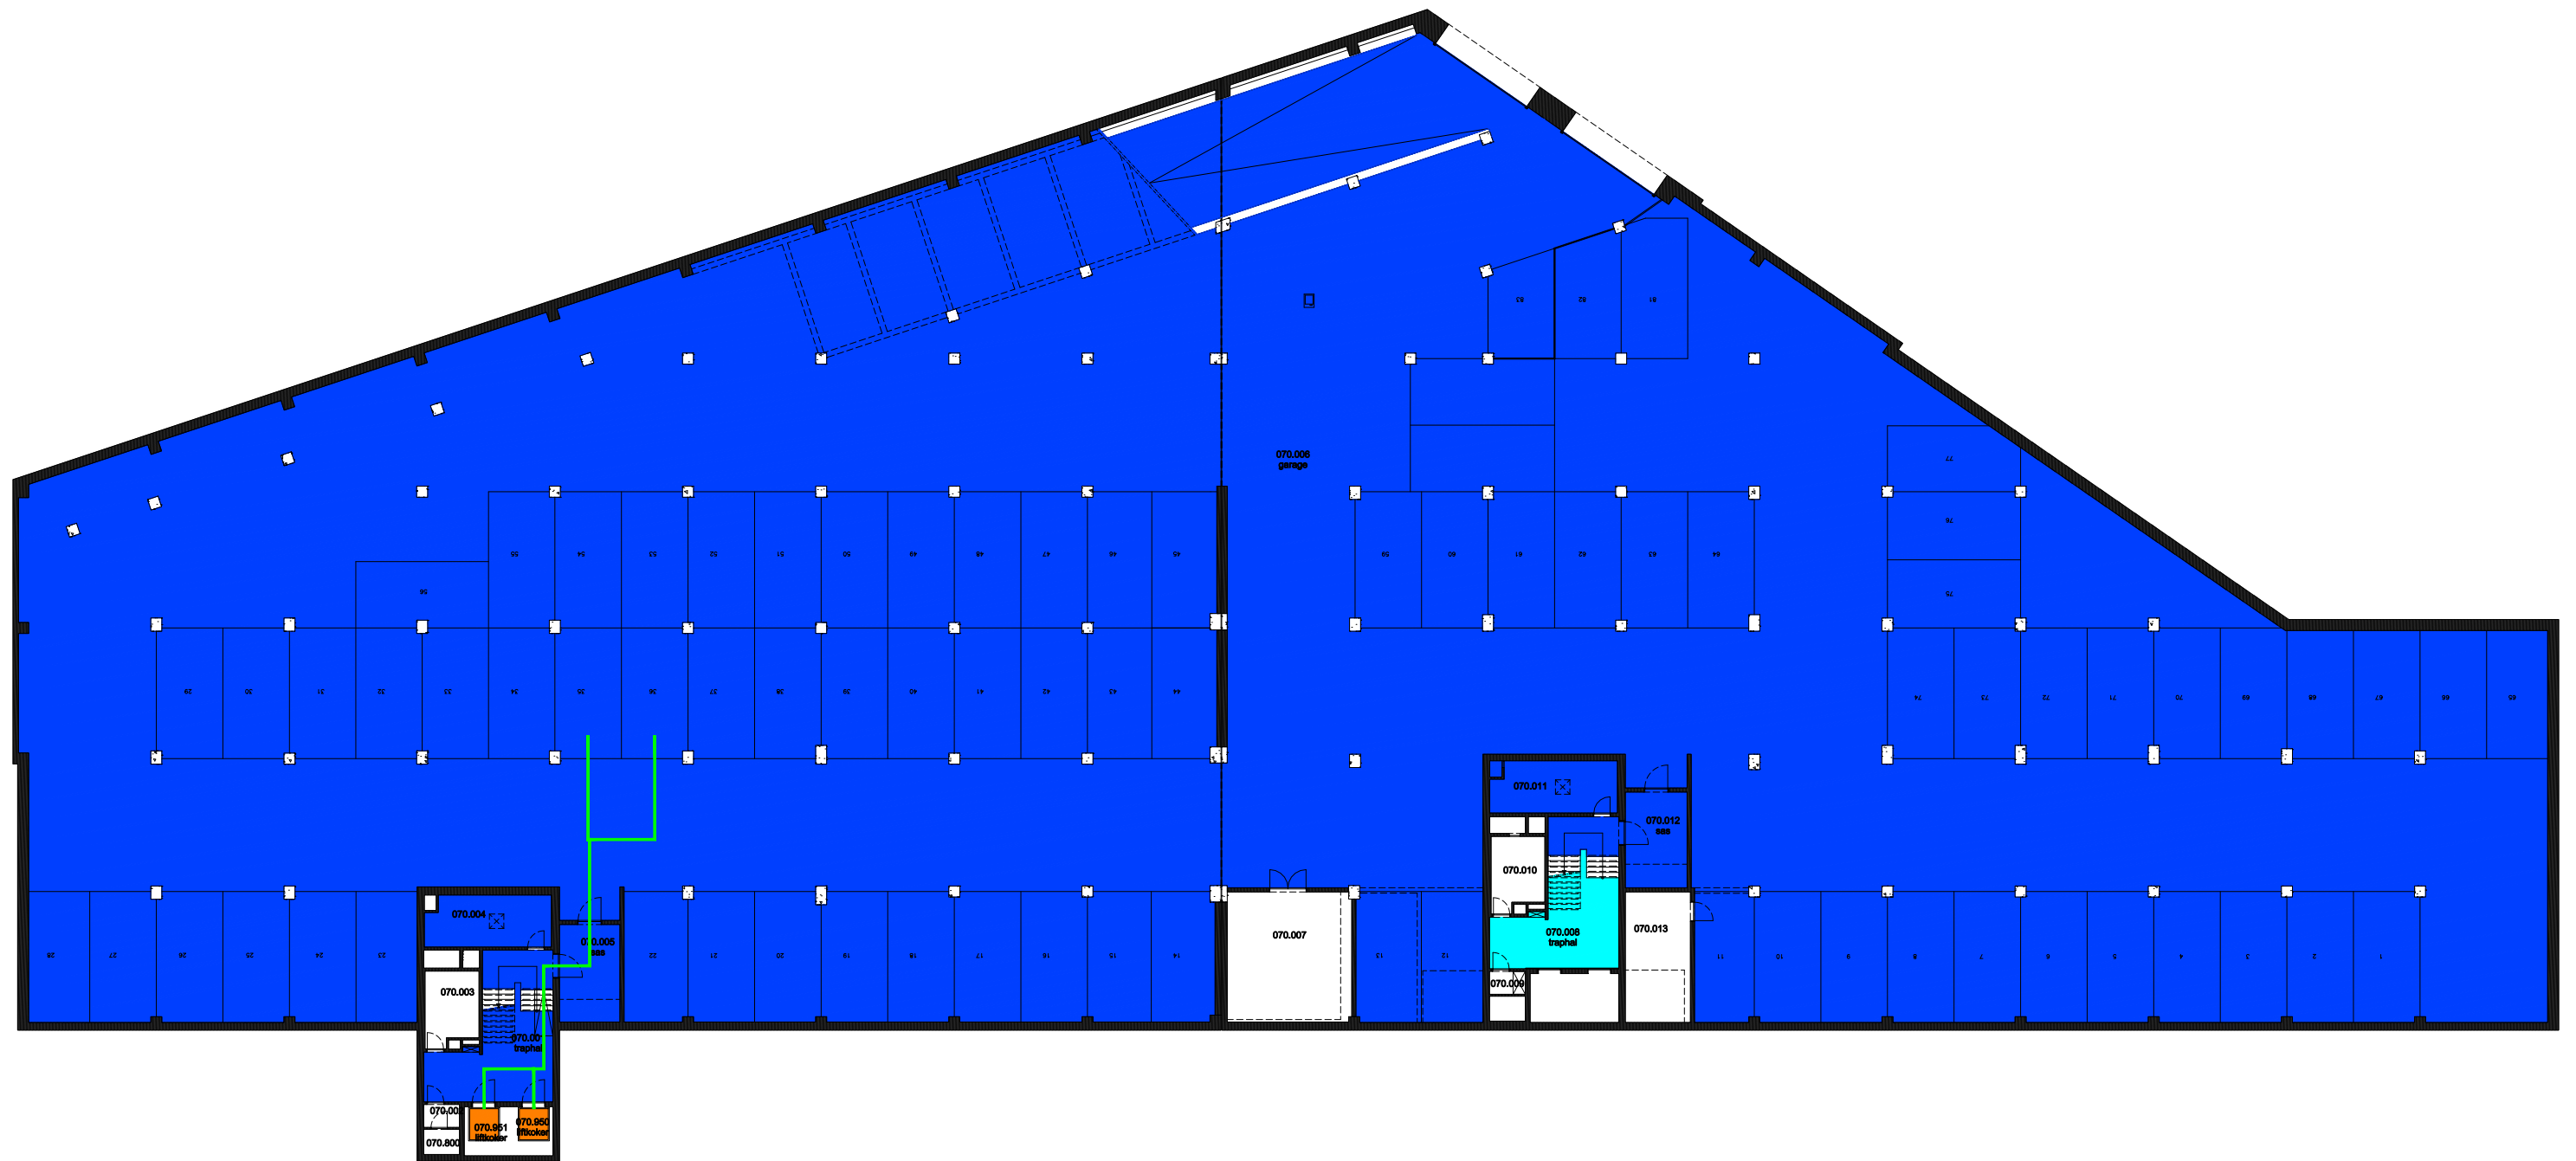

Niet publiek	Rolstoeltoegankelijk toilet	Publieke ruimte, rolstoeltoegankelijk
Aangewezen route voor rolstoelgebruikers	Rolstoeltoegankelijke lift	Publieke ruimte, NIET rolstoeltoegankelijk

03 Regio SPN - Campus Tweeakerken			 UNIVERSITEIT GENT
F.I. 15.10 Hoveniersberg Tweeakerkenstraat 2 / Hoveniersberg 9000 Gent	F.I. 15.10.070 Kelder -3	Versie 13/02/2017	
Schaal: 1/xxx		DIRECTIE GEBOUWEN en FACILITAIR BEHEER