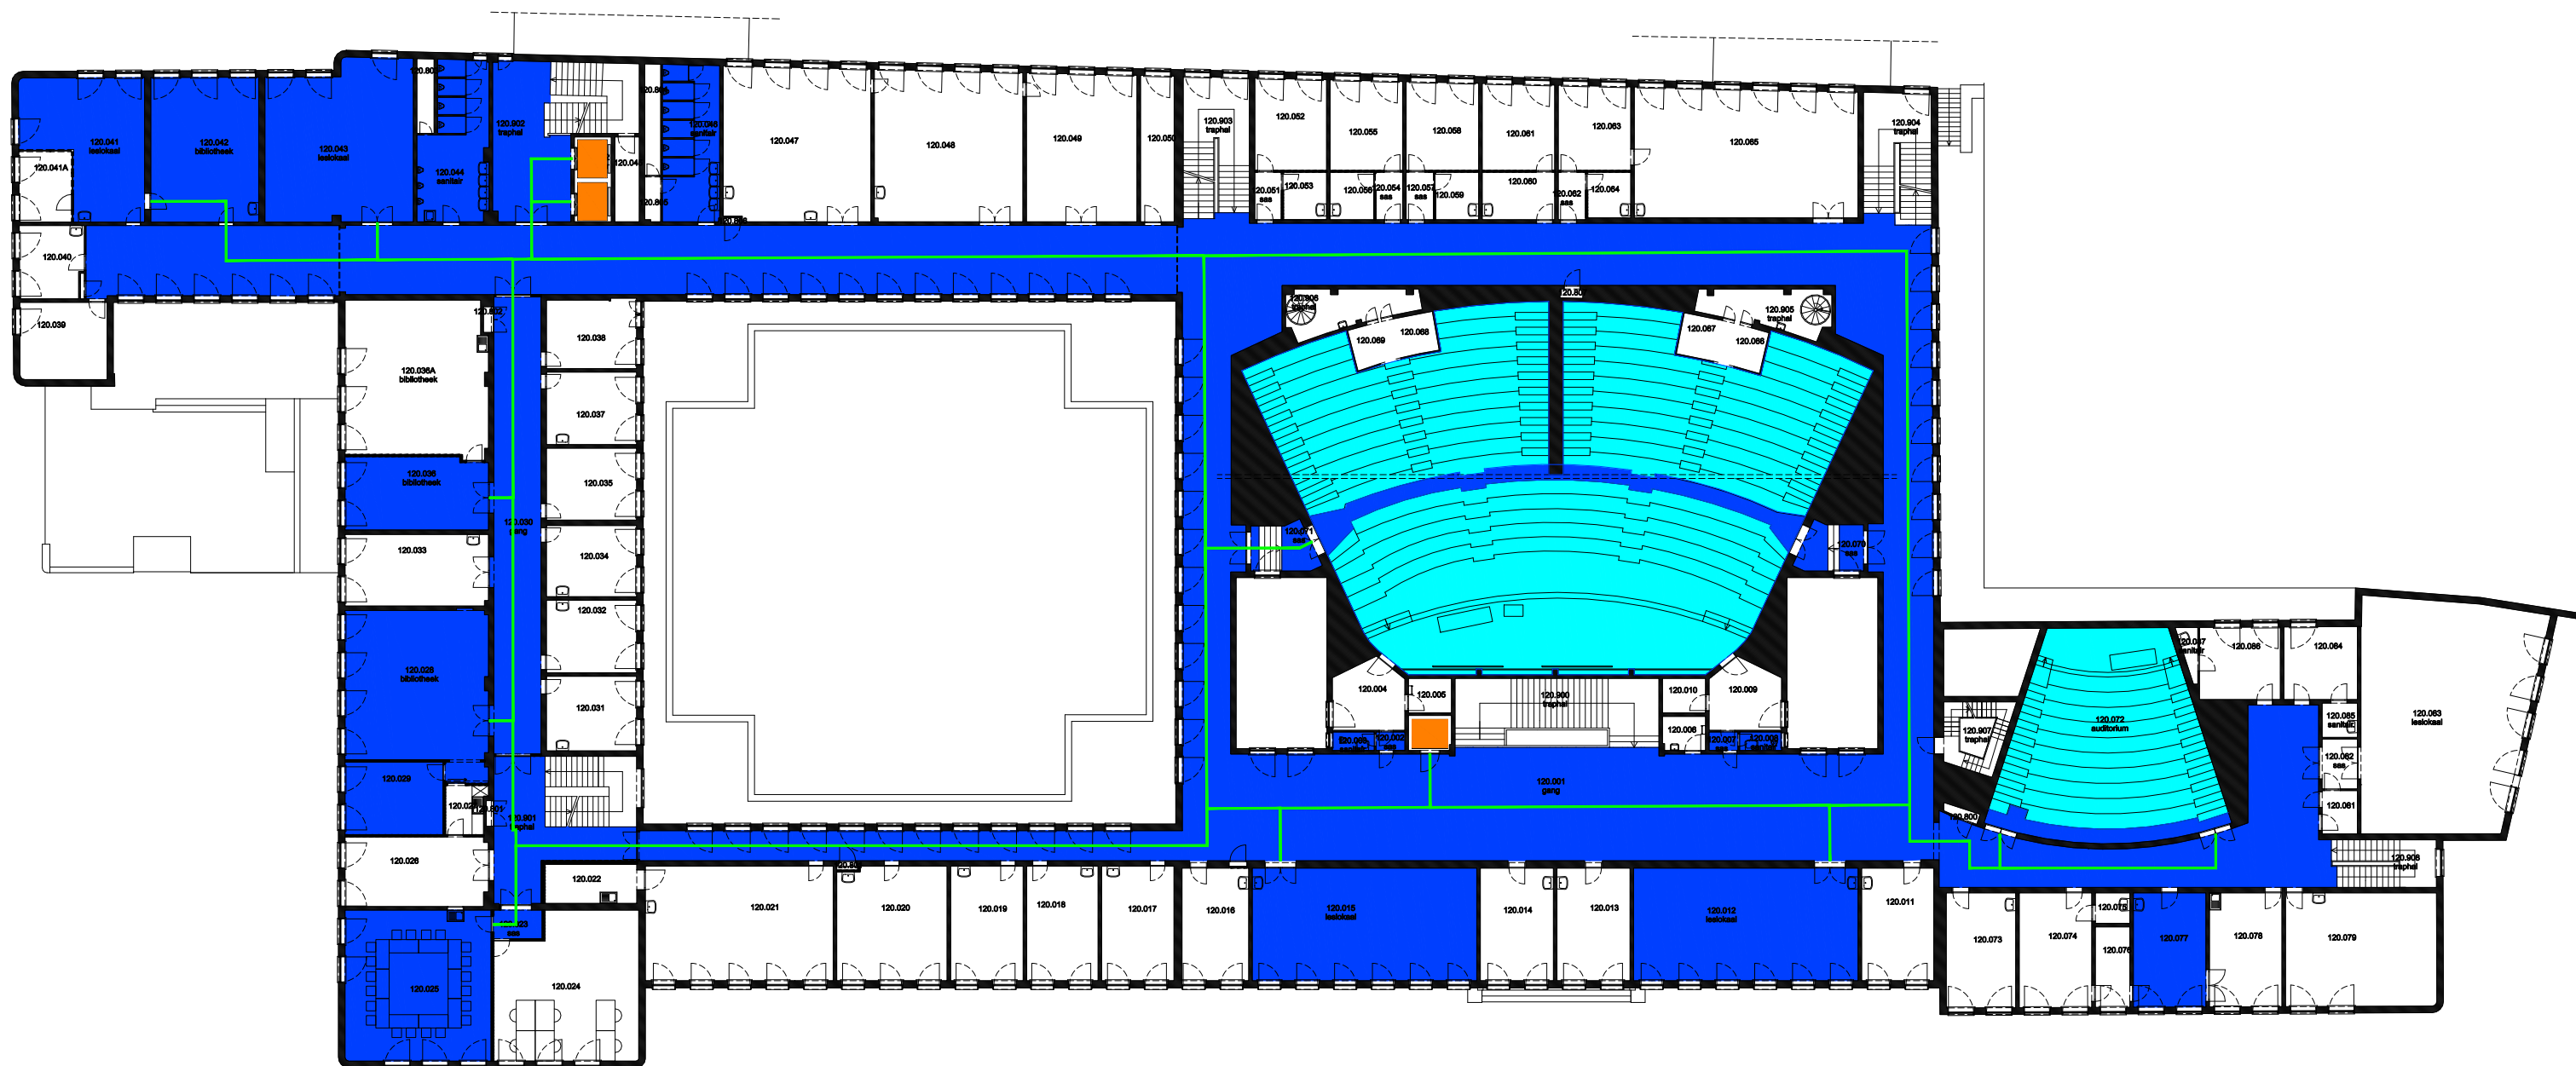

Niet publiek	Rolstoeltoegankelijk toilet	Publieke ruimte, rolstoeltoegankelijk
Aangewezen route voor rolstoelgebruikers	Rolstoeltoegankelijke lift	Publieke ruimte, NIET rolstoeltoegankelijk

03 Regio - SPN - Campus Boekentoren		 UNIVERSITEIT GENT
F.I. 05.03 Blandijn Blandijnberg 2 9000 Gent	F.I. 05.03.120 Tweede verdieping	
Schaal: 1/xxx	Versie 10/02/2017	DIRECTIE GEBOUWEN en FACILITAIR BEHEER