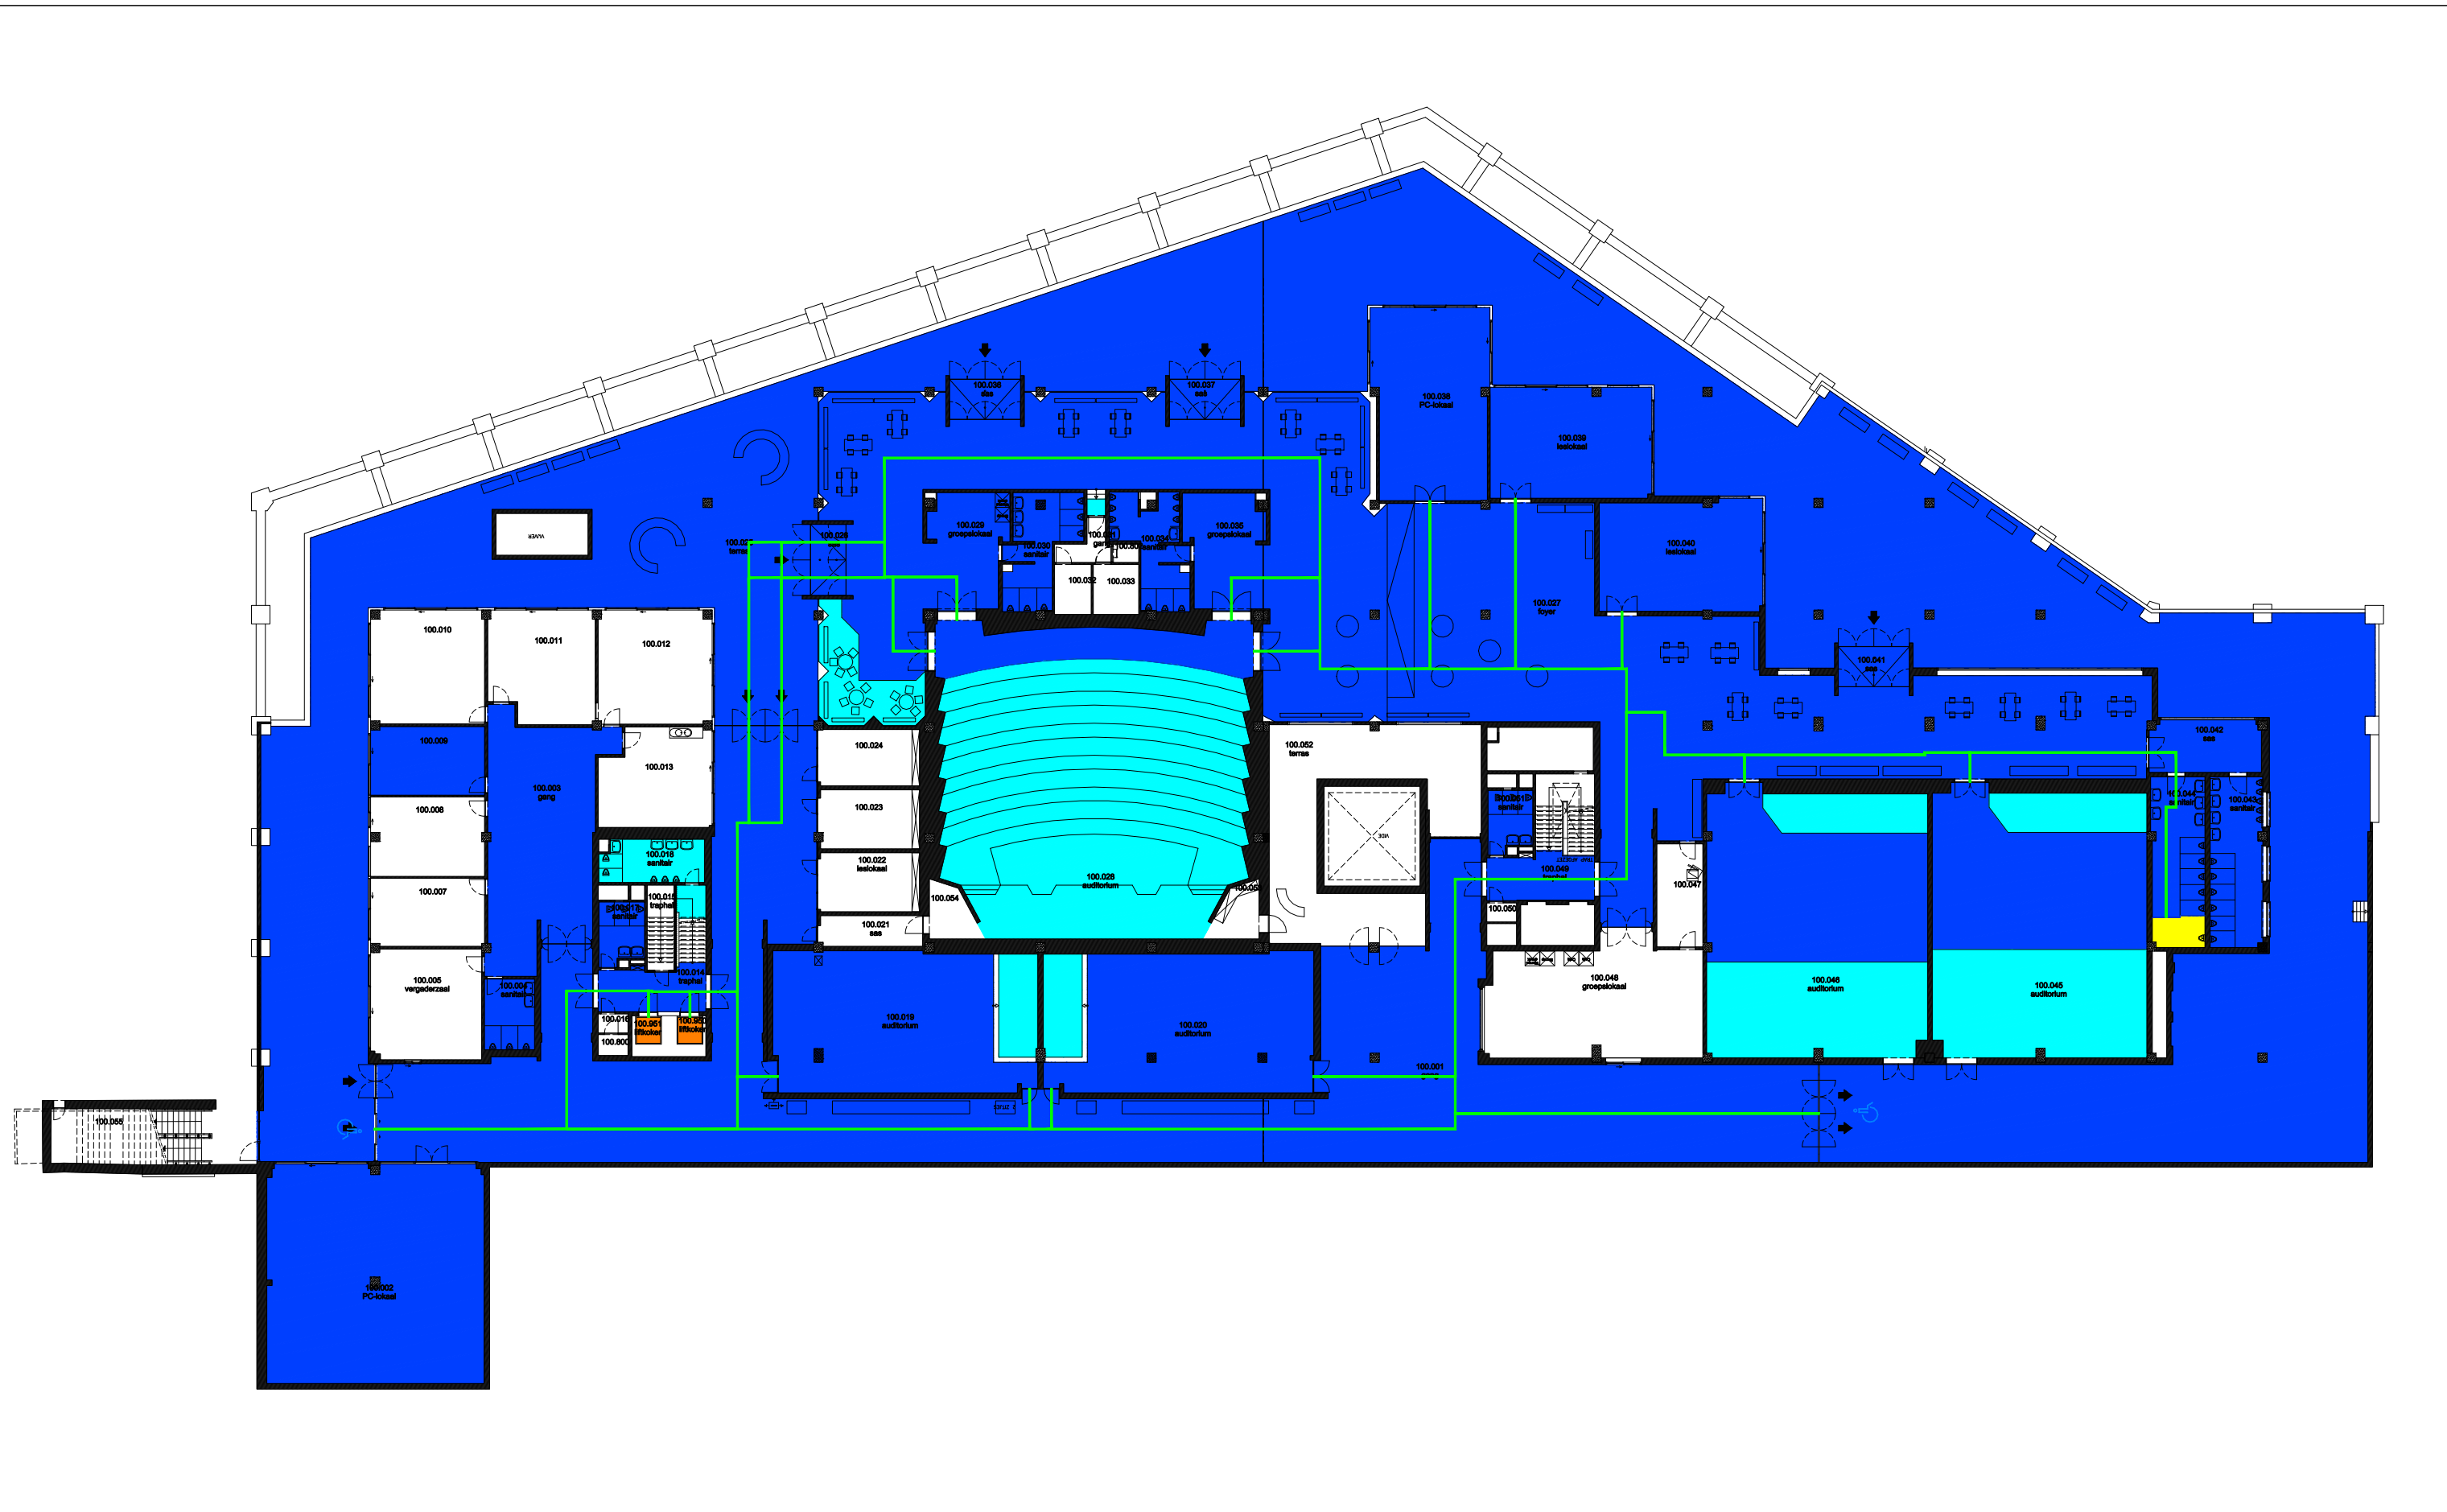

Niet publiek	Rolstoeltoegankelijk toilet	Publieke ruimte, rolstoeltoegankelijk
Aangewezen route voor rolstoelgebruikers	Rolstoeltoegankelijke lift	Publieke ruimte, NIET rolstoeltoegankelijk

03 Regio SPN - Campus Tweekerken			
F.I. 15.10 Hoveniersberg Tweekerkenstraat 2 / Hoveniersberg 9000 Gent		F.I. 15.10.100 Gelijkvloerse verdieping	
Schaal: 1/xxx		Versie 13/02/2017	DIRECTIE GEBOUWEN en FACILITAIR BEHEER