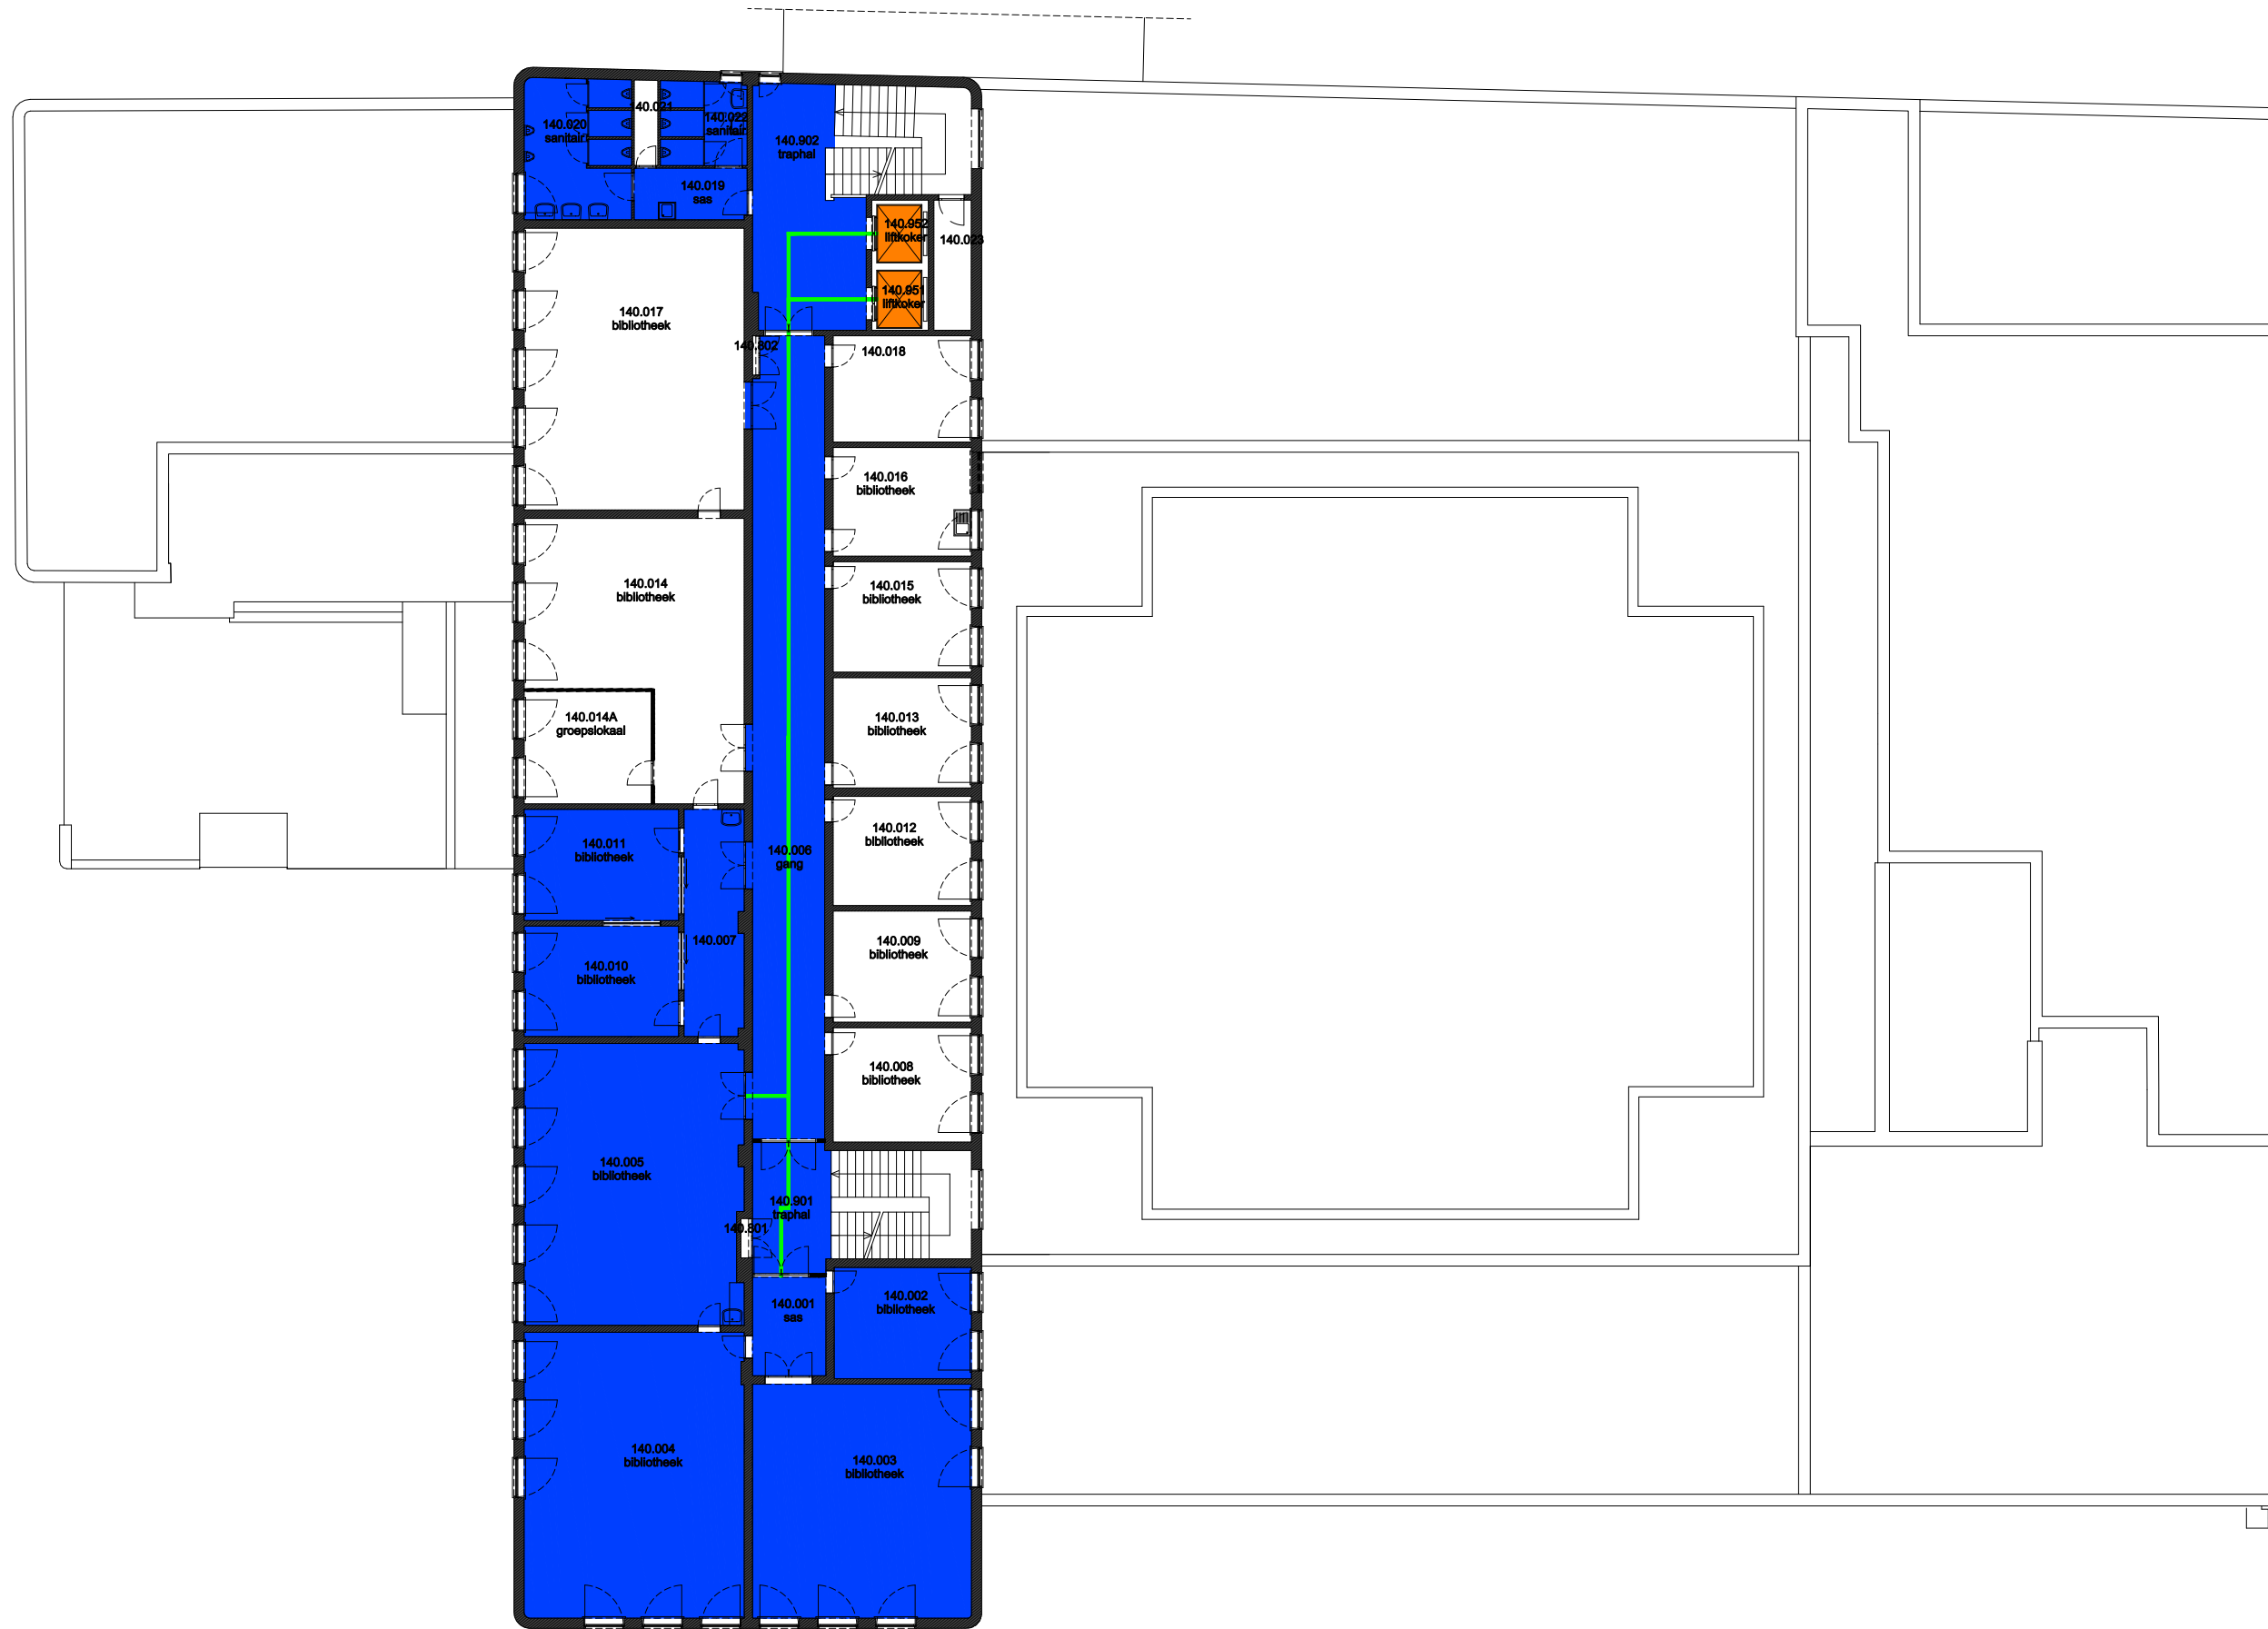

Niet publiek	Rolstoeltoegankelijk toilet	Publieke ruimte, rolstoeltoegankelijk
Aangewezen route voor rolstoelgebruikers	Rolstoeltoegankelijke lift	Publieke ruimte, NIET rolstoeltoegankelijk

03 Regio - SPN - Campus Boekentoren		 UNIVERSITEIT GENT DIRECTIE GEBOUWEN en FACILITAIR BEHEER
F.I. 05.03 Blandijn Blandijnberg 2 9000 Gent	F.I. 05.03.140 Vierde verdieping Schaal: 1/xxx	
		Versie 10/02/2017