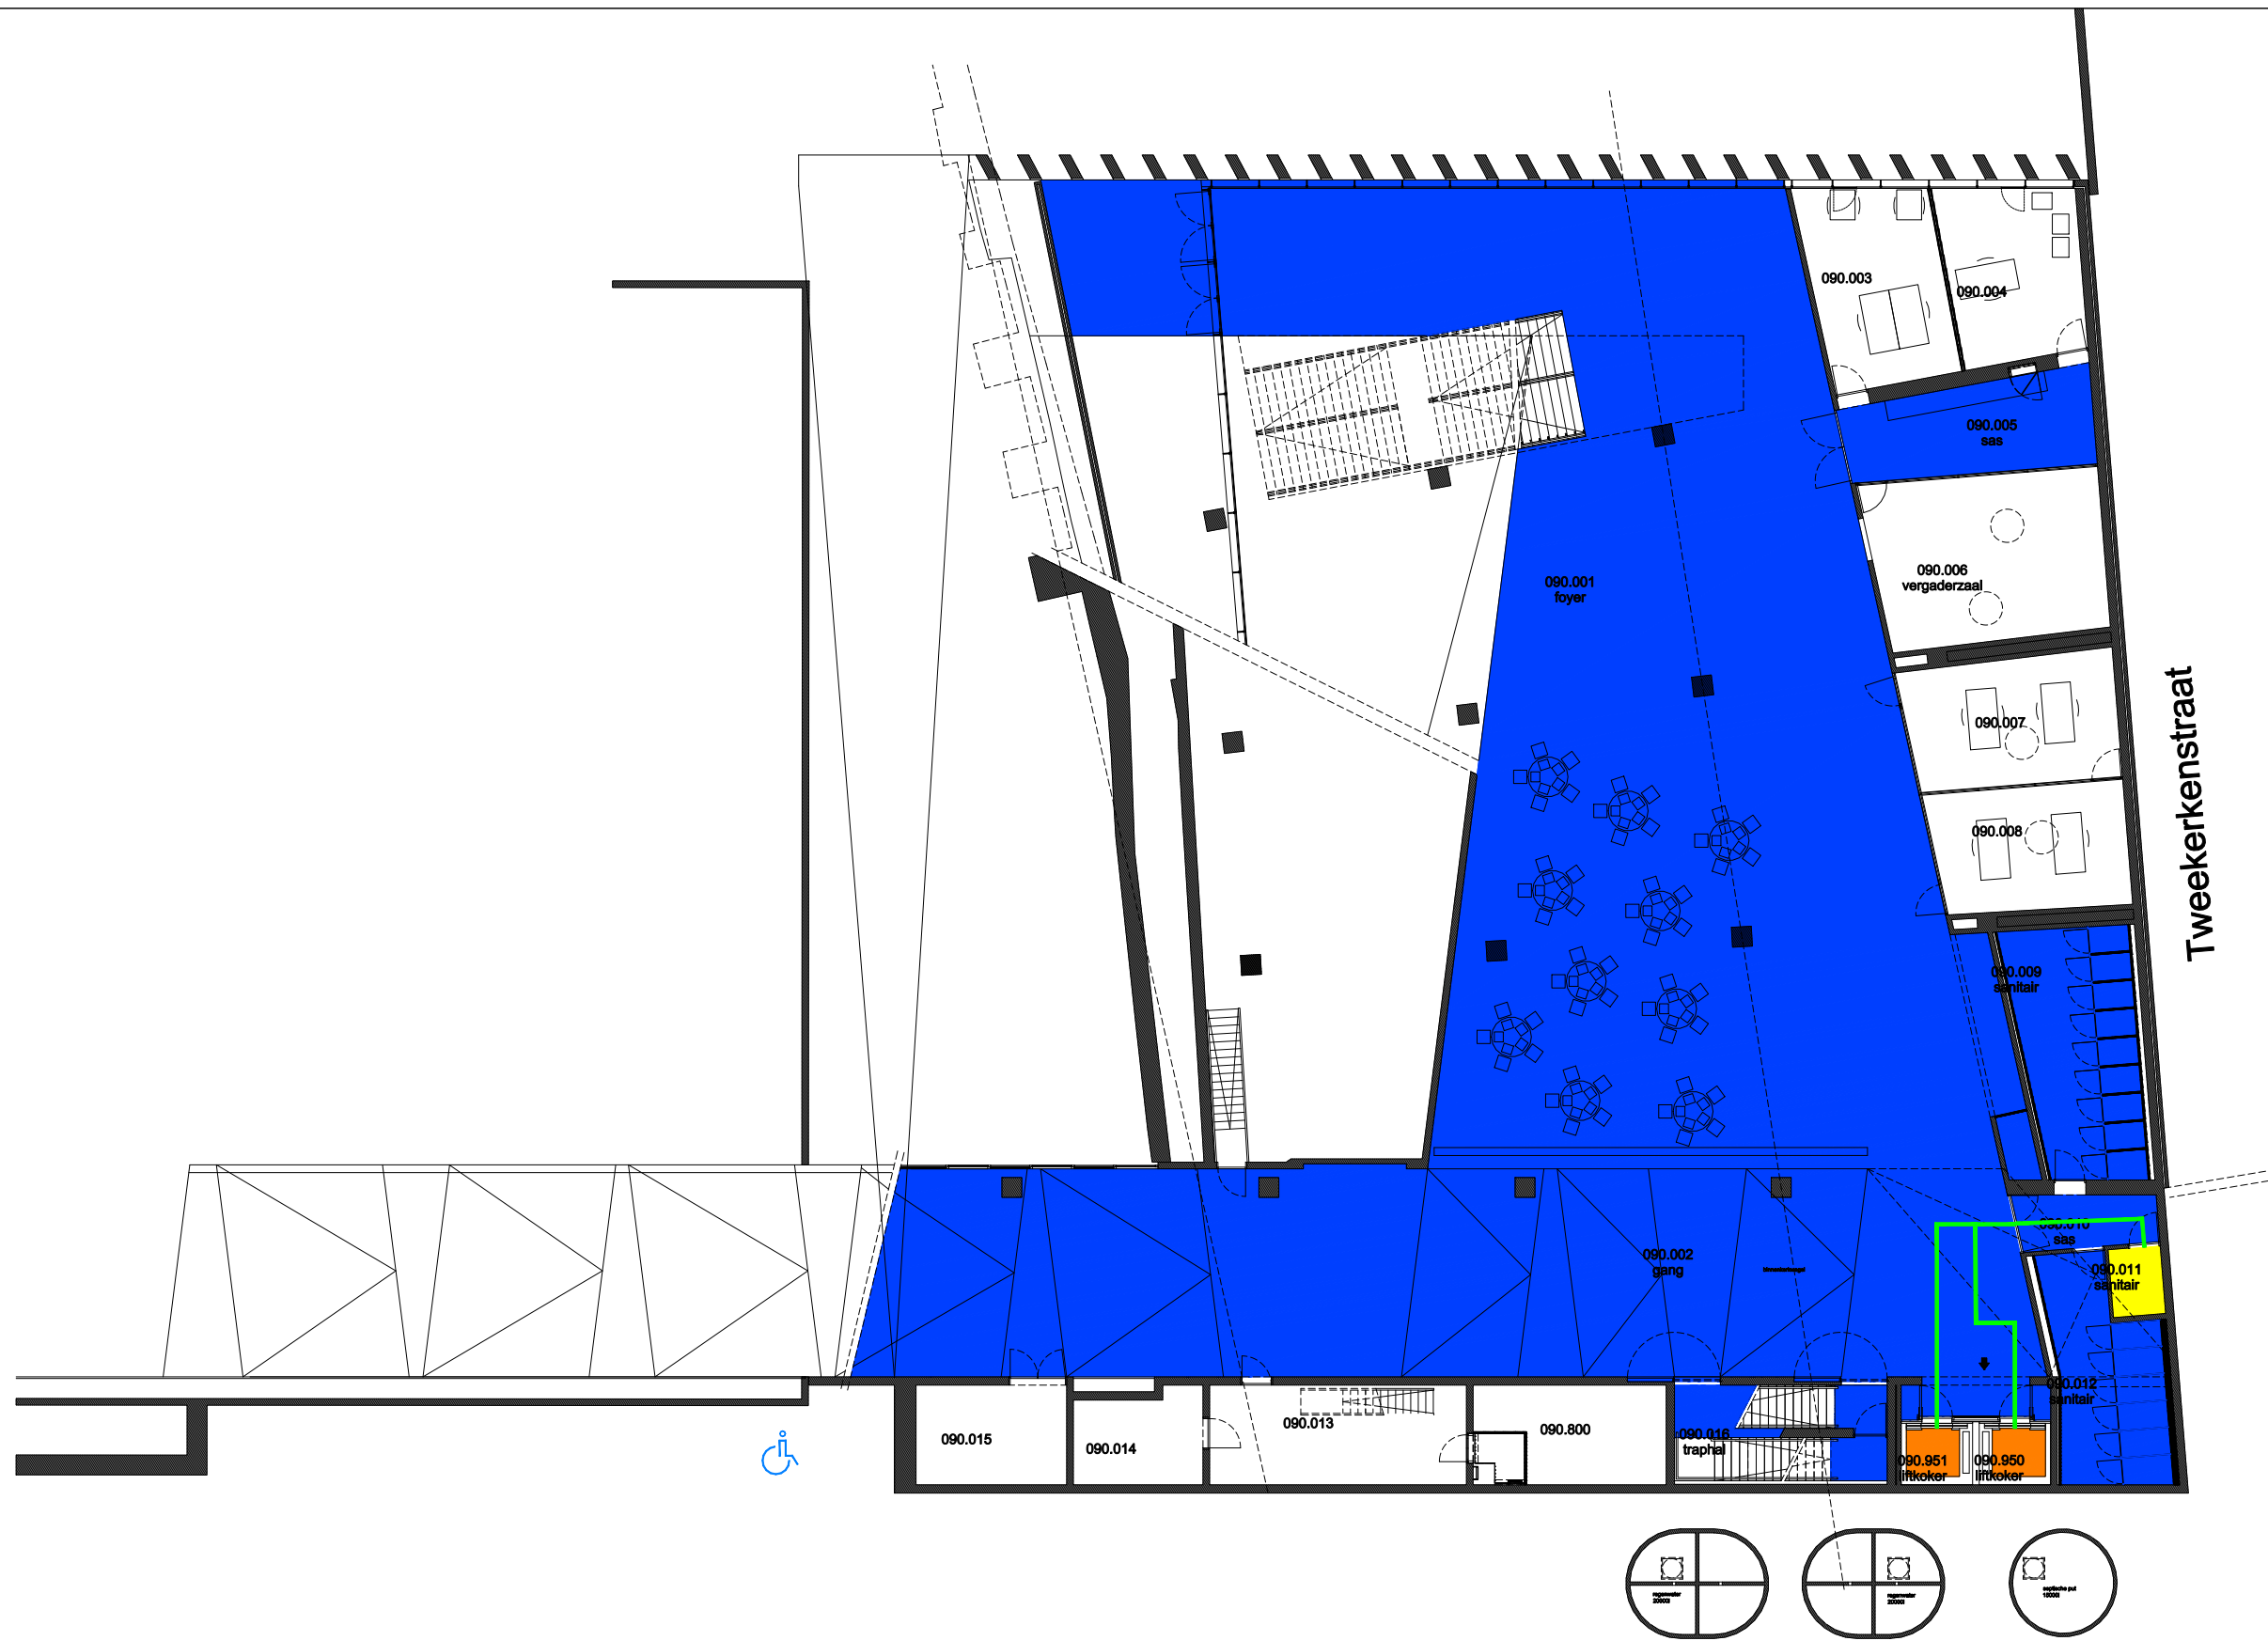

Niet publiek	Rolstoeltoegankelijk toilet	Publieke ruimte, rolstoeltoegankelijk
Aangewezen route voor rolstoelgebruikers	Rolstoeltoegankelijke lift	Publieke ruimte, NIET rolstoeltoegankelijk

03 Regio SPN - Campus Tweeakerken		 UNIVERSITEIT GENT
F.I. 15.11 Tweeakerken Tweeakerkenstraat 2 9000 GENT	F.I. 15.11.090 Kelder -1	
Schaal: 1/xxx	Versie feb-17	DIRECTIE GEBOUWEN en FACILITAIR BEHEER