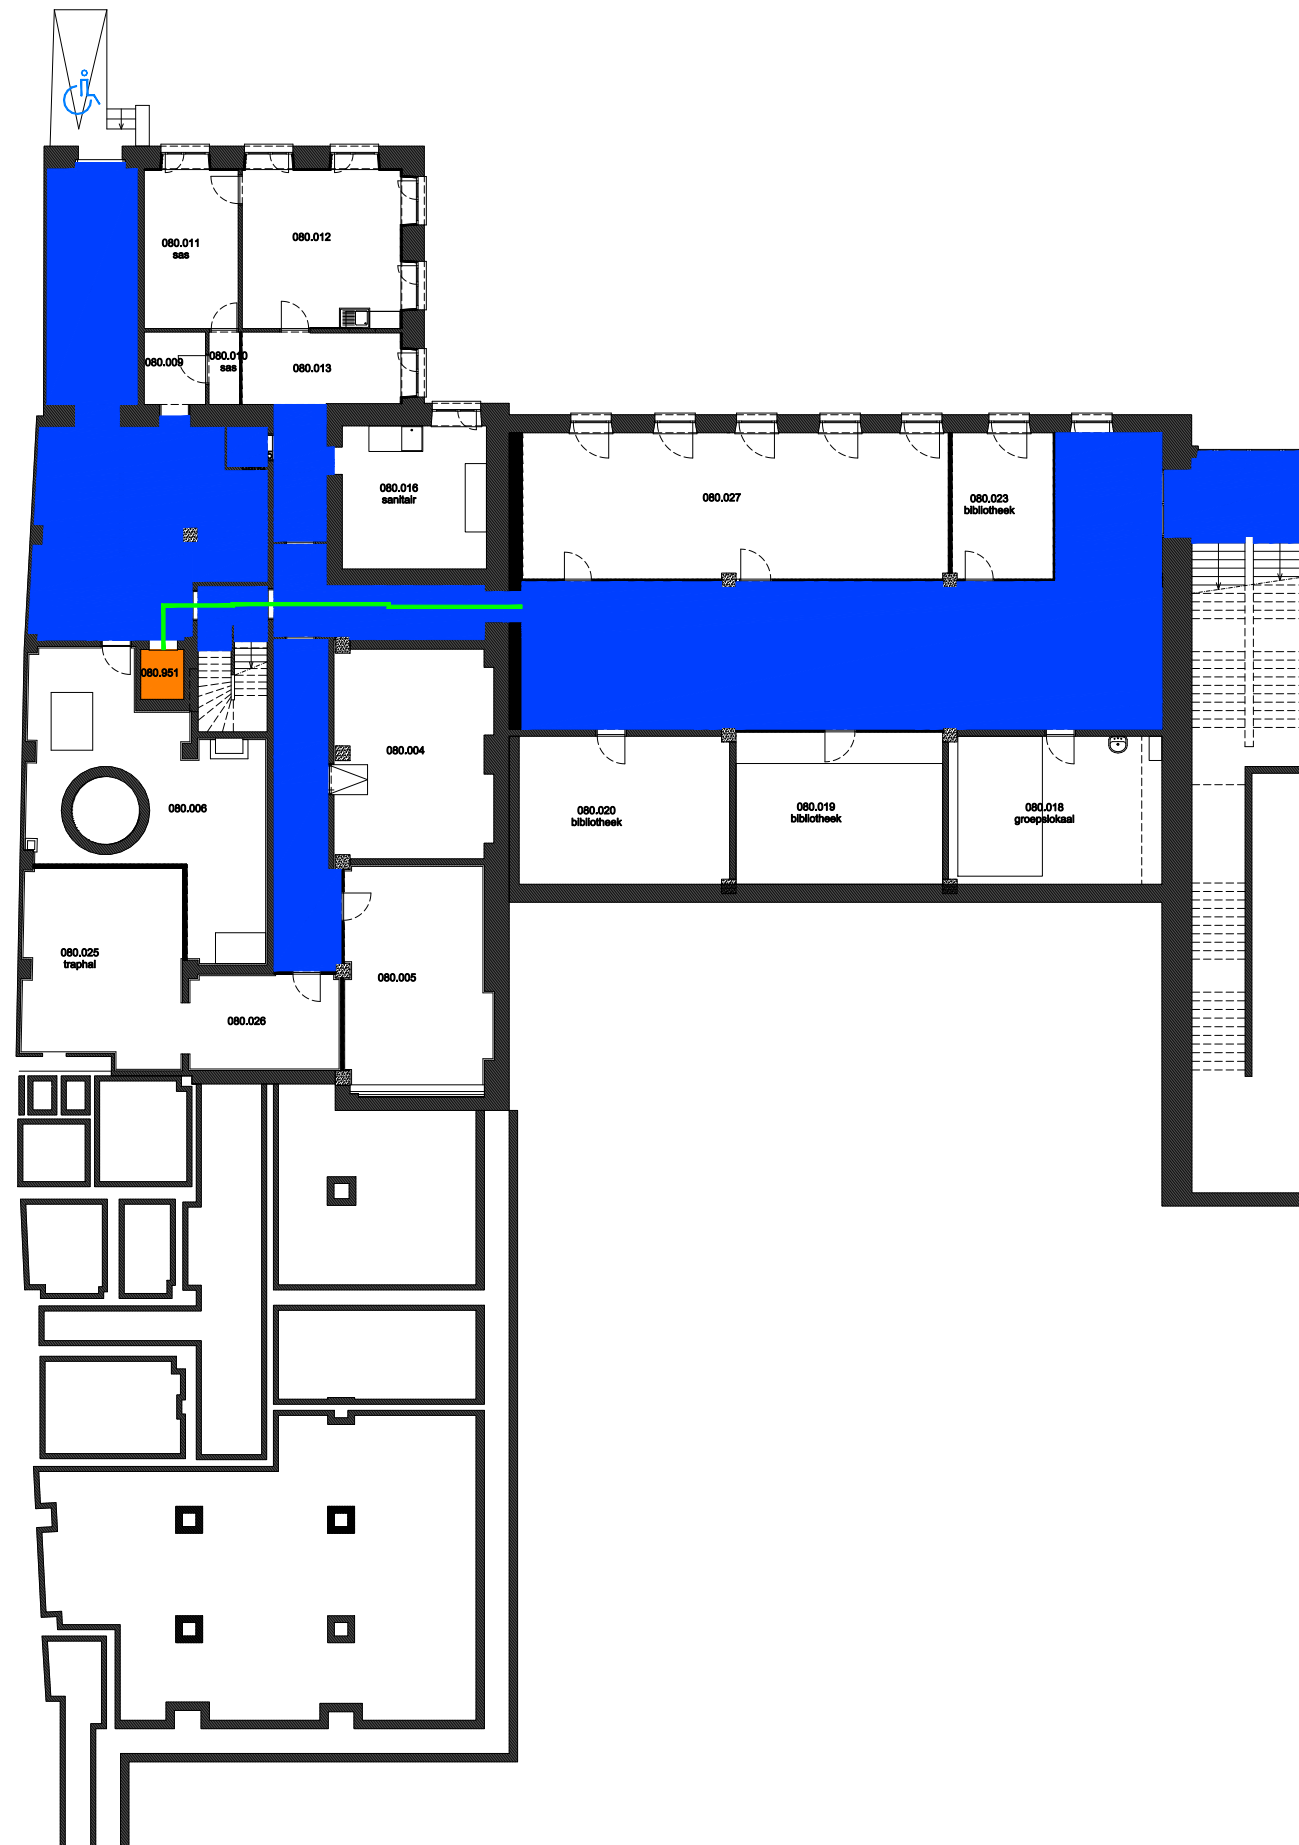

Niet publiek	Rolstoeltoegankelijk toilet	Publieke ruimte, rolstoeltoegankelijk
Aangewezen route voor rolstoelgebruikers	Rolstoeltoegankelijke lift	Publieke ruimte, NIET rolstoeltoegankelijk

03 Regio SPN - Campus UFO		 UNIVERSITEIT GENT DIRECTIE GEBOUWEN en FACILITAIR BEHEER
F.I. 27.13 Rectoraat Sint-Pietersnieuwstraat 25 9000 GENT	F.I. 27.13.080 Kelder -2 Schaal: 1/xxx	
		Versie feb-17