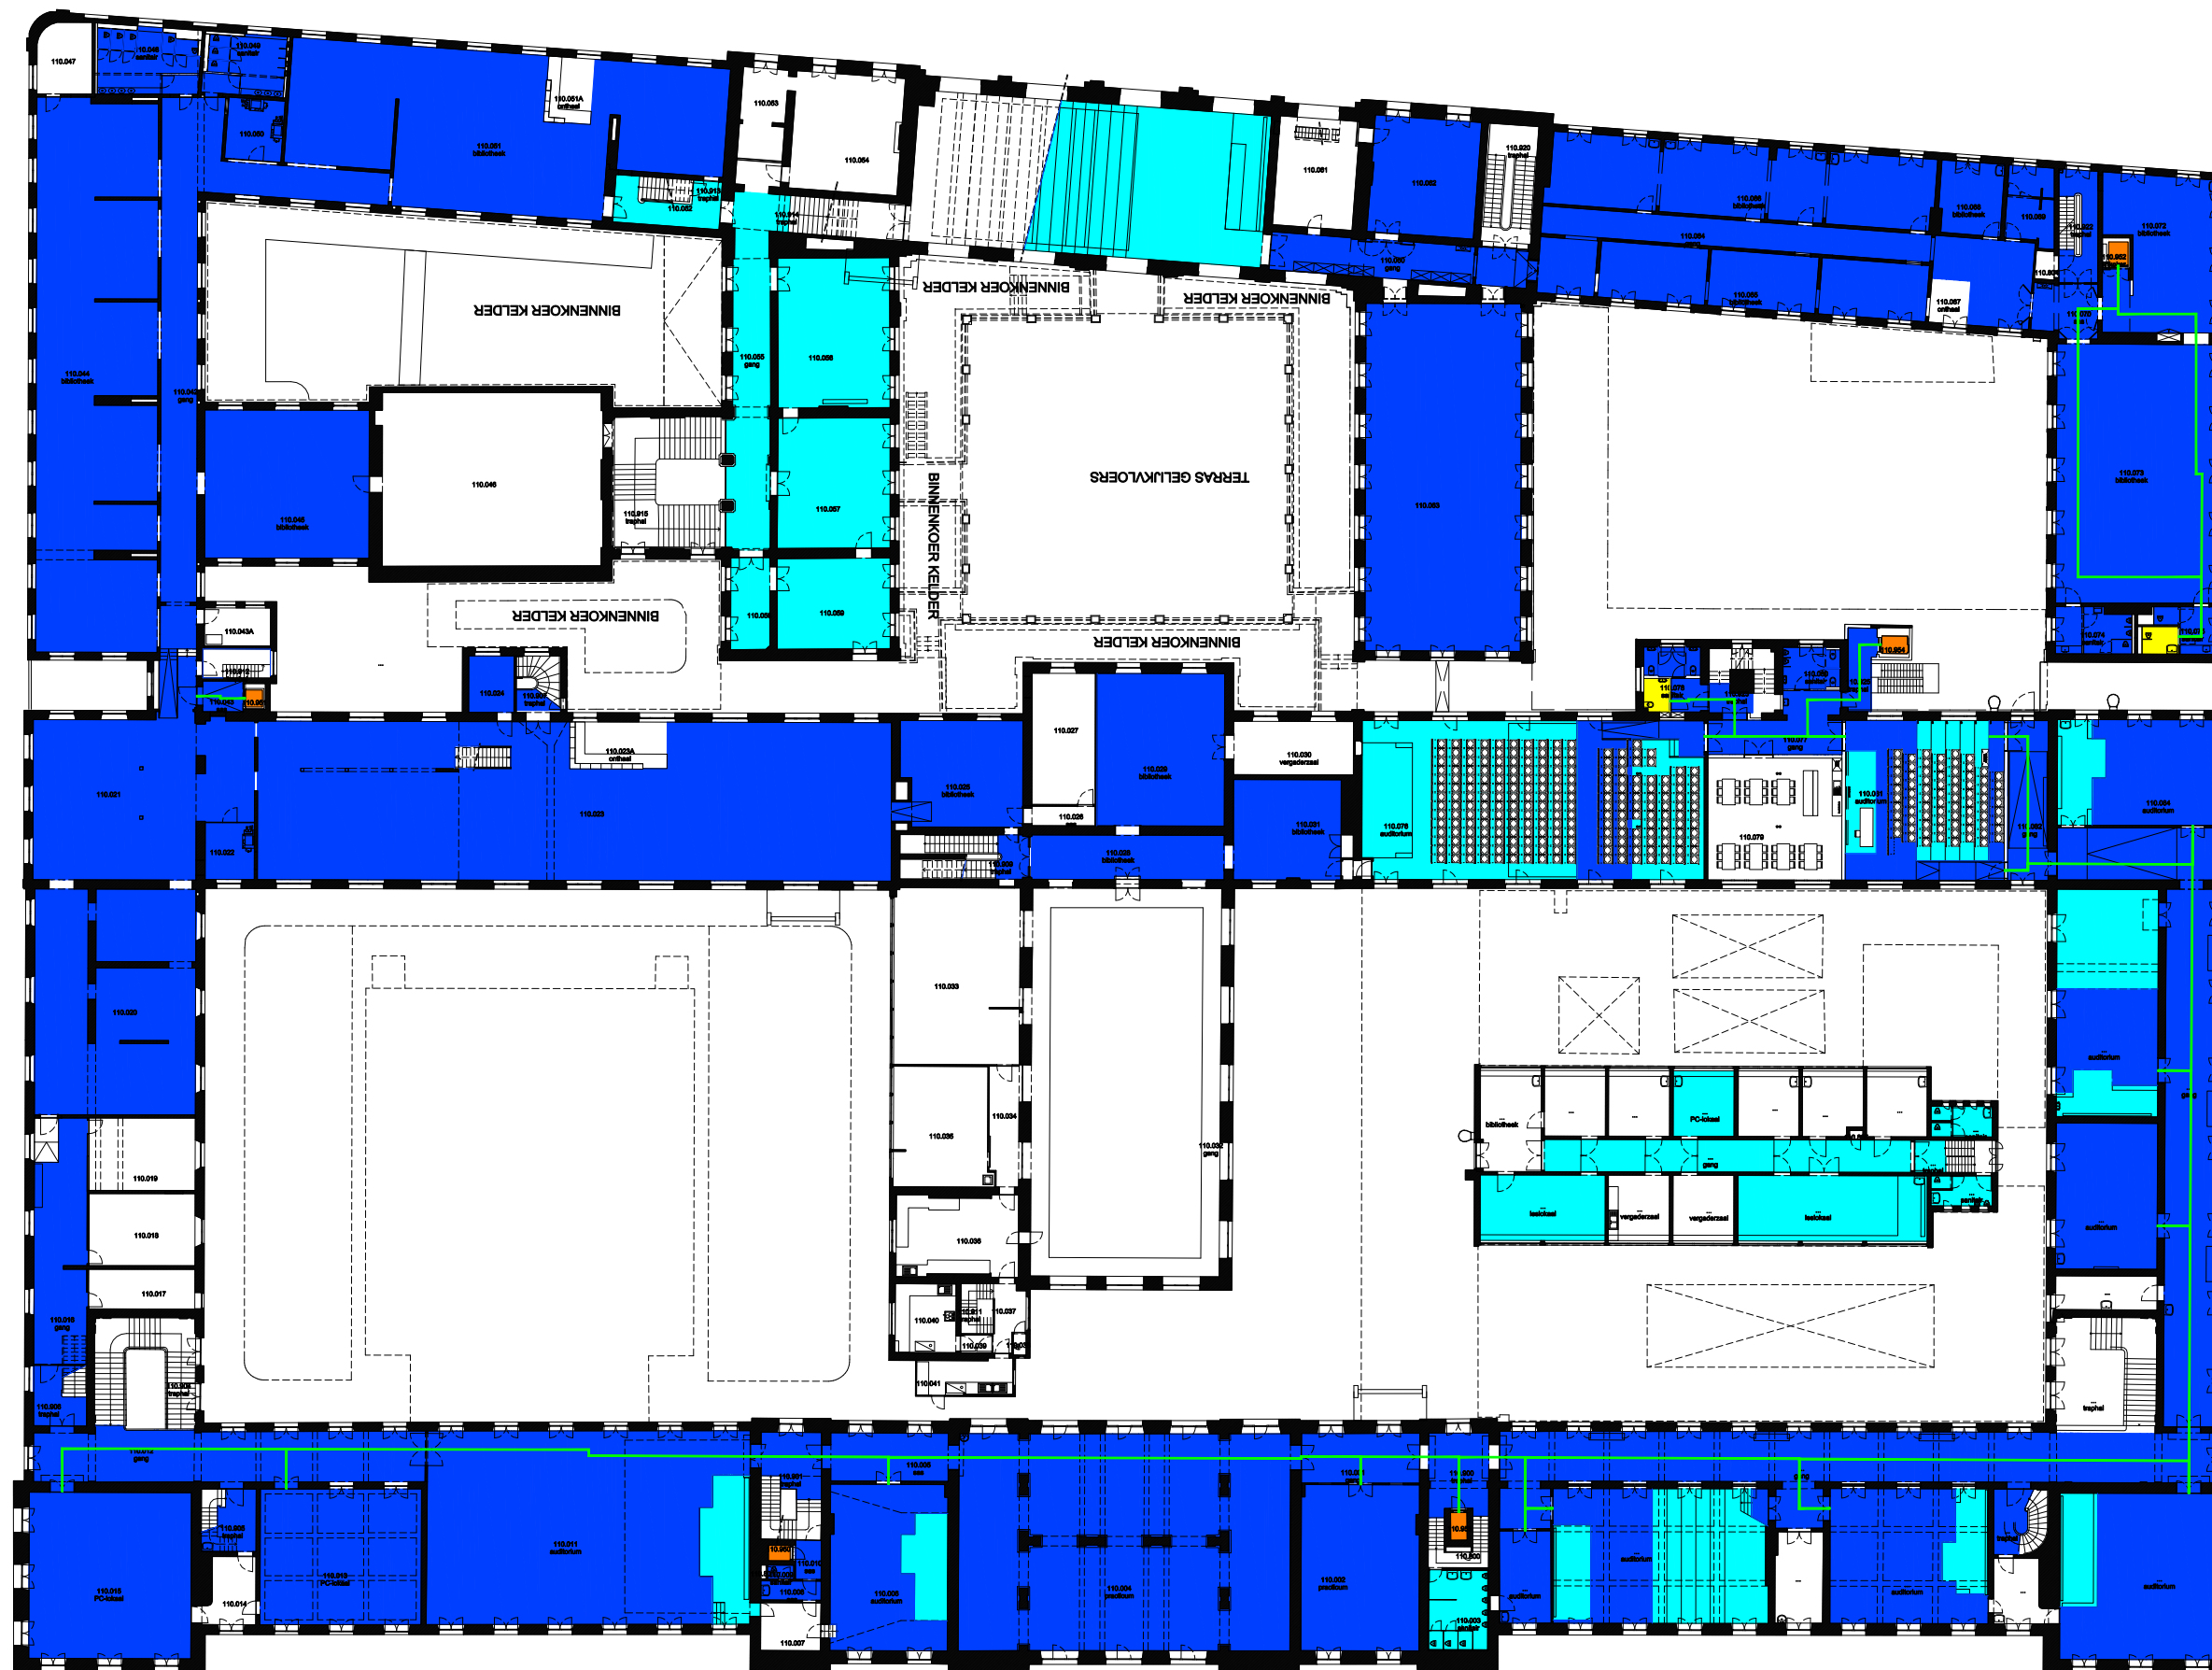

- Niet publiek
- Rolstoeltoegankelijk toilet
- Publieke ruimte, rolstoeltoegankelijk
- Aangewezen route voor rolstoelgebruikers
- Rolstoeltoegankelijke lift
- Publieke ruimte, NIET rolstoeltoegankelijk

03 Regio - SPN - Campus Boekentoren

F.I. 18.01
 Plateau - Rozier
 Jozef Plateaustraart 22
 9000 GENT

F.I. 18.01.108
 Tussenverdieping

Schaal: 1/xxx

Versie
 feb-17

**UNIVERSITEIT
 GENT**
 DIRECTIE GEBOUWEN
 en FACILITAIR BEHEER

 Niet publiek	 Rolstoeltoegankelijk toilet	 Publieke ruimte, rolstoeltoegankelijk
 Aangewezen route voor rolstoelgebruikers	 Rolstoeltoegankelijke lift	 Publieke ruimte, NIET rolstoeltoegankelijk

03 Regio - SPN - Campus Boekentoren		 UNIVERSITEIT GENT DIRECTIE GEBOUWEN en FACILITAIR BEHEER
F.I. 18.01 Plateau - Rozier Jozef Plateaustraat 22 9000 GENT	F.I. 18.01.110 Eerste verdieping Schaal: 1/xxx	
		Versie feb-17