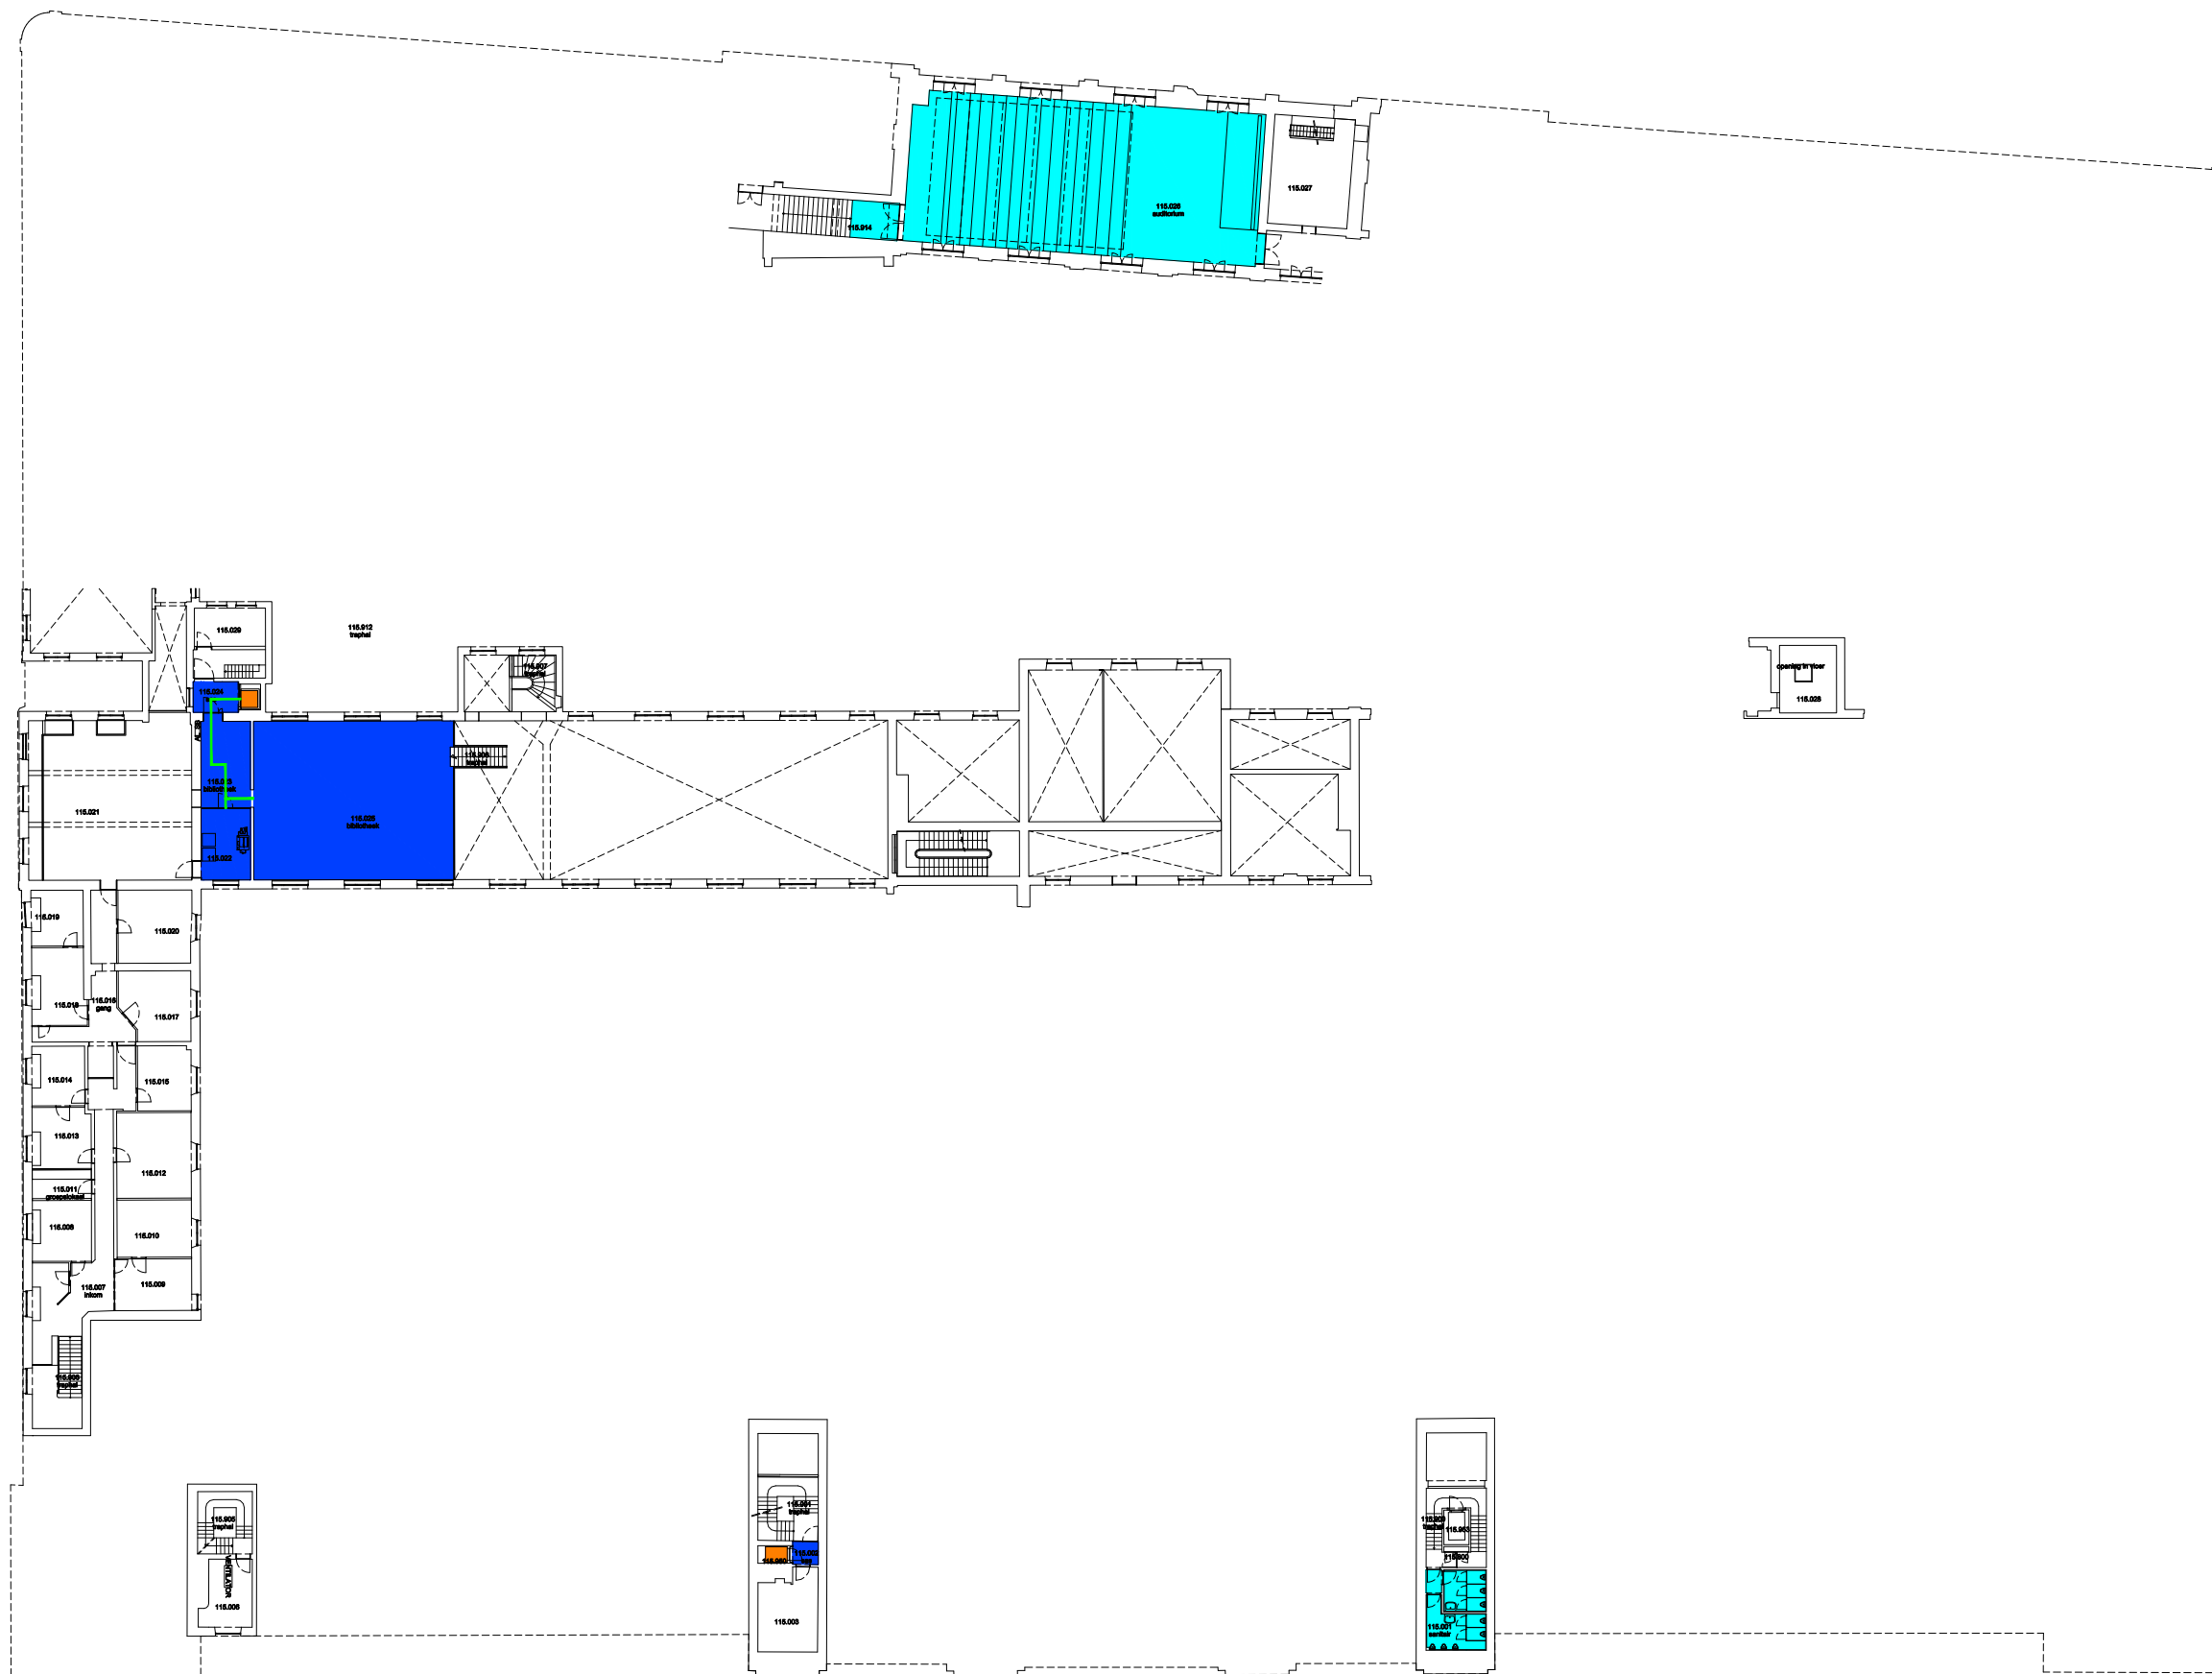

- Niet publiek
- Rolstoeltoegankelijk toilet
- Publieke ruimte, rolstoeltoegankelijk
- Aangewezen route voor rolstoelgebruikers
- Rolstoeltoegankelijke lift
- Publieke ruimte, NIET rolstoeltoegankelijk

03 Regio - SPN - Campus Boekentoren		 UNIVERSITEIT GENT
F.I. 18.01 Plateau - Rozier Jozef Plateastraat 22 9000 GENT	F.I. 18.01.115 Tussenverdieping	
		Versie feb-17 DIRECTIE GEBOUWEN en FACILITAIR BEHEER