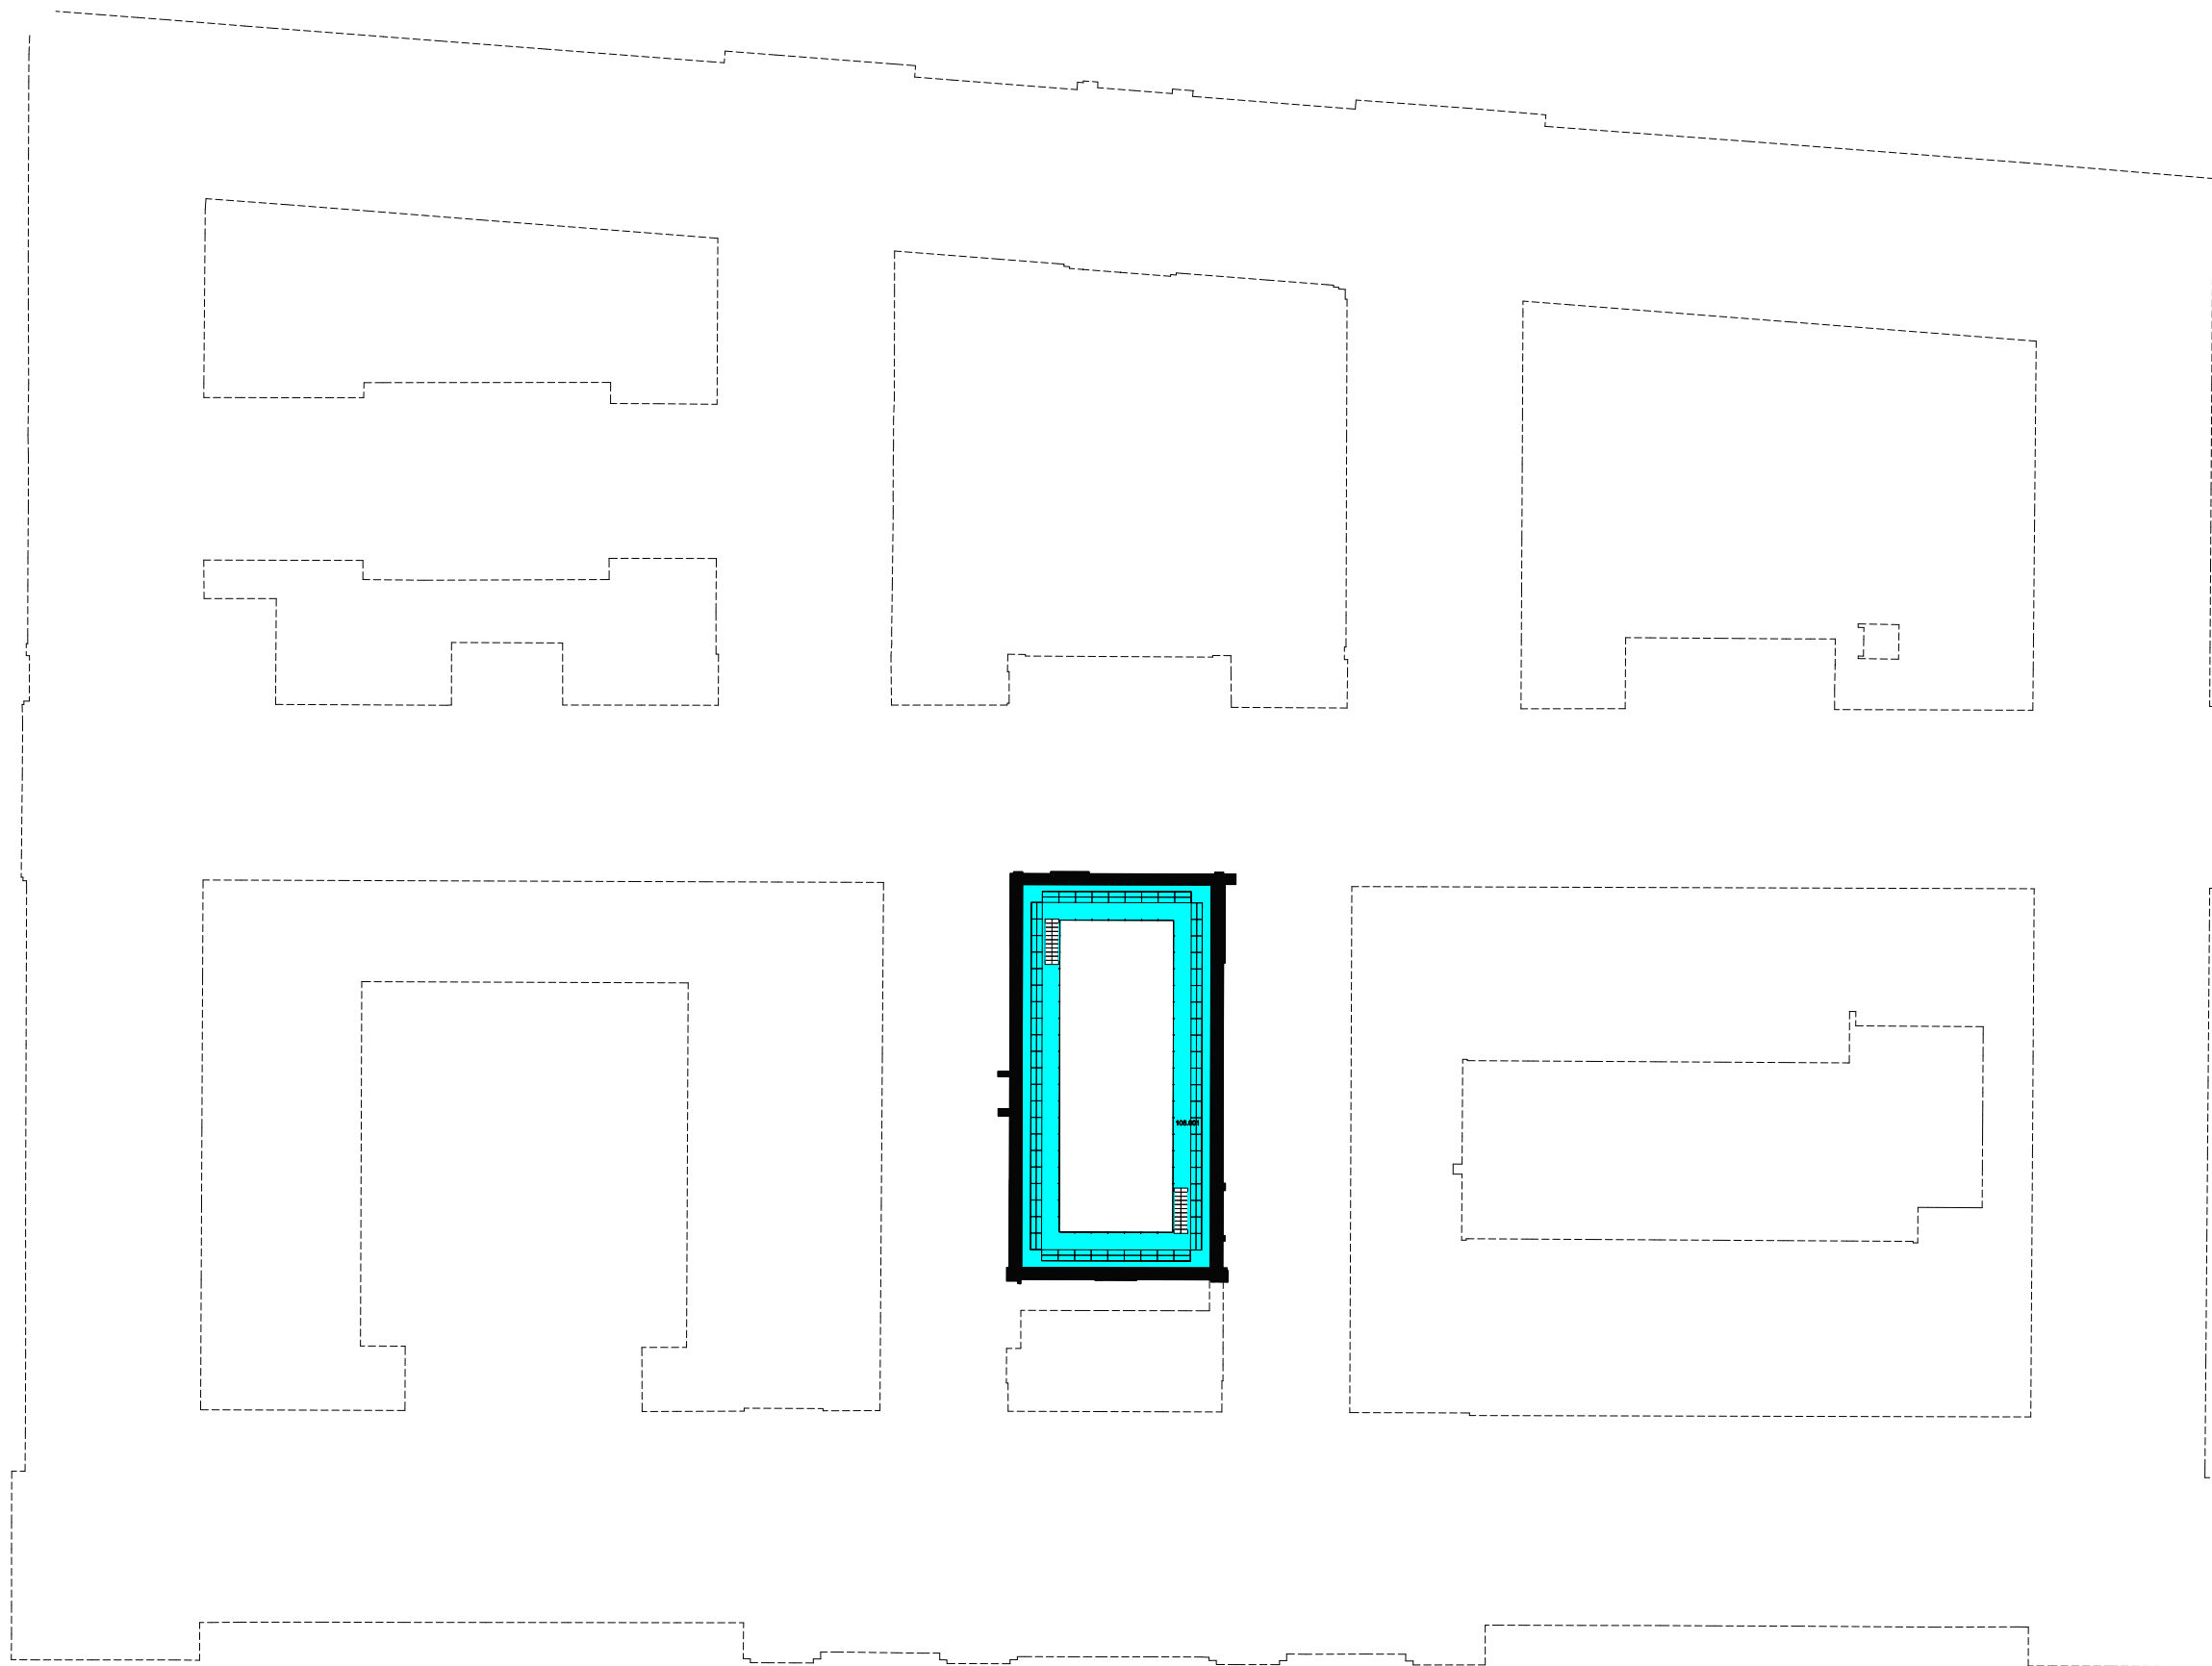

 Niet publiek	 Rolstoeltoegankelijk toilet	 Publieke ruimte, rolstoeltoegankelijk
 Aangewezen route voor rolstoelgebruikers	 Rolstoeltoegankelijke lift	 Publieke ruimte, NIET rolstoeltoegankelijk

03 Regio - SPN - Campus Boekentoren		 UNIVERSITEIT GENT
F.I. 18.01 Plateau - Rozier Jozef Plateaustraat 22 9000 GENT	F.I. 18.01.090 Kelder -1	
Schaal: 1/xxx	Versie feb-17	DIRECTIE GEBOUWEN en FACILITAIR BEHEER

 Niet publiek	 Rolstoeltoegankelijk toilet	 Publieke ruimte, rolstoeltoegankelijk
 Aangewezen route voor rolstoelgebruikers	 Rolstoeltoegankelijke lift	 Publieke ruimte, NIET rolstoeltoegankelijk

03 Regio - SPN - Campus Boekentoren		 UNIVERSITEIT GENT
F.I. 18.01 Plateau - Rozier Jozef Plateaustraat 22 9000 GENT	F.I. 18.01.100 Gelijkvloerse verdieping	
Schaal: 1/xxx	Versie feb-17	DIRECTIE GEBOUWEN en FACILITAIR BEHEER

 Niet publiek	 Rolstoeltoegankelijk toilet	 Publieke ruimte, rolstoeltoegankelijk
 Aangewezen route voor rolstoelgebruikers	 Rolstoeltoegankelijke lift	 Publieke ruimte, NIET rolstoeltoegankelijk

03 Regio - SPN - Campus Boekentoren		 UNIVERSITEIT GENT
F.I. 18.01 Plateau - Rozier Jozef Plateaustraat 22 9000 GENT	F.I. 18.01.105 Tussenverdieping	
Schaal: 1/xxx	Versie feb-17	DIRECTIE GEBOUWEN en FACILITAIR BEHEER