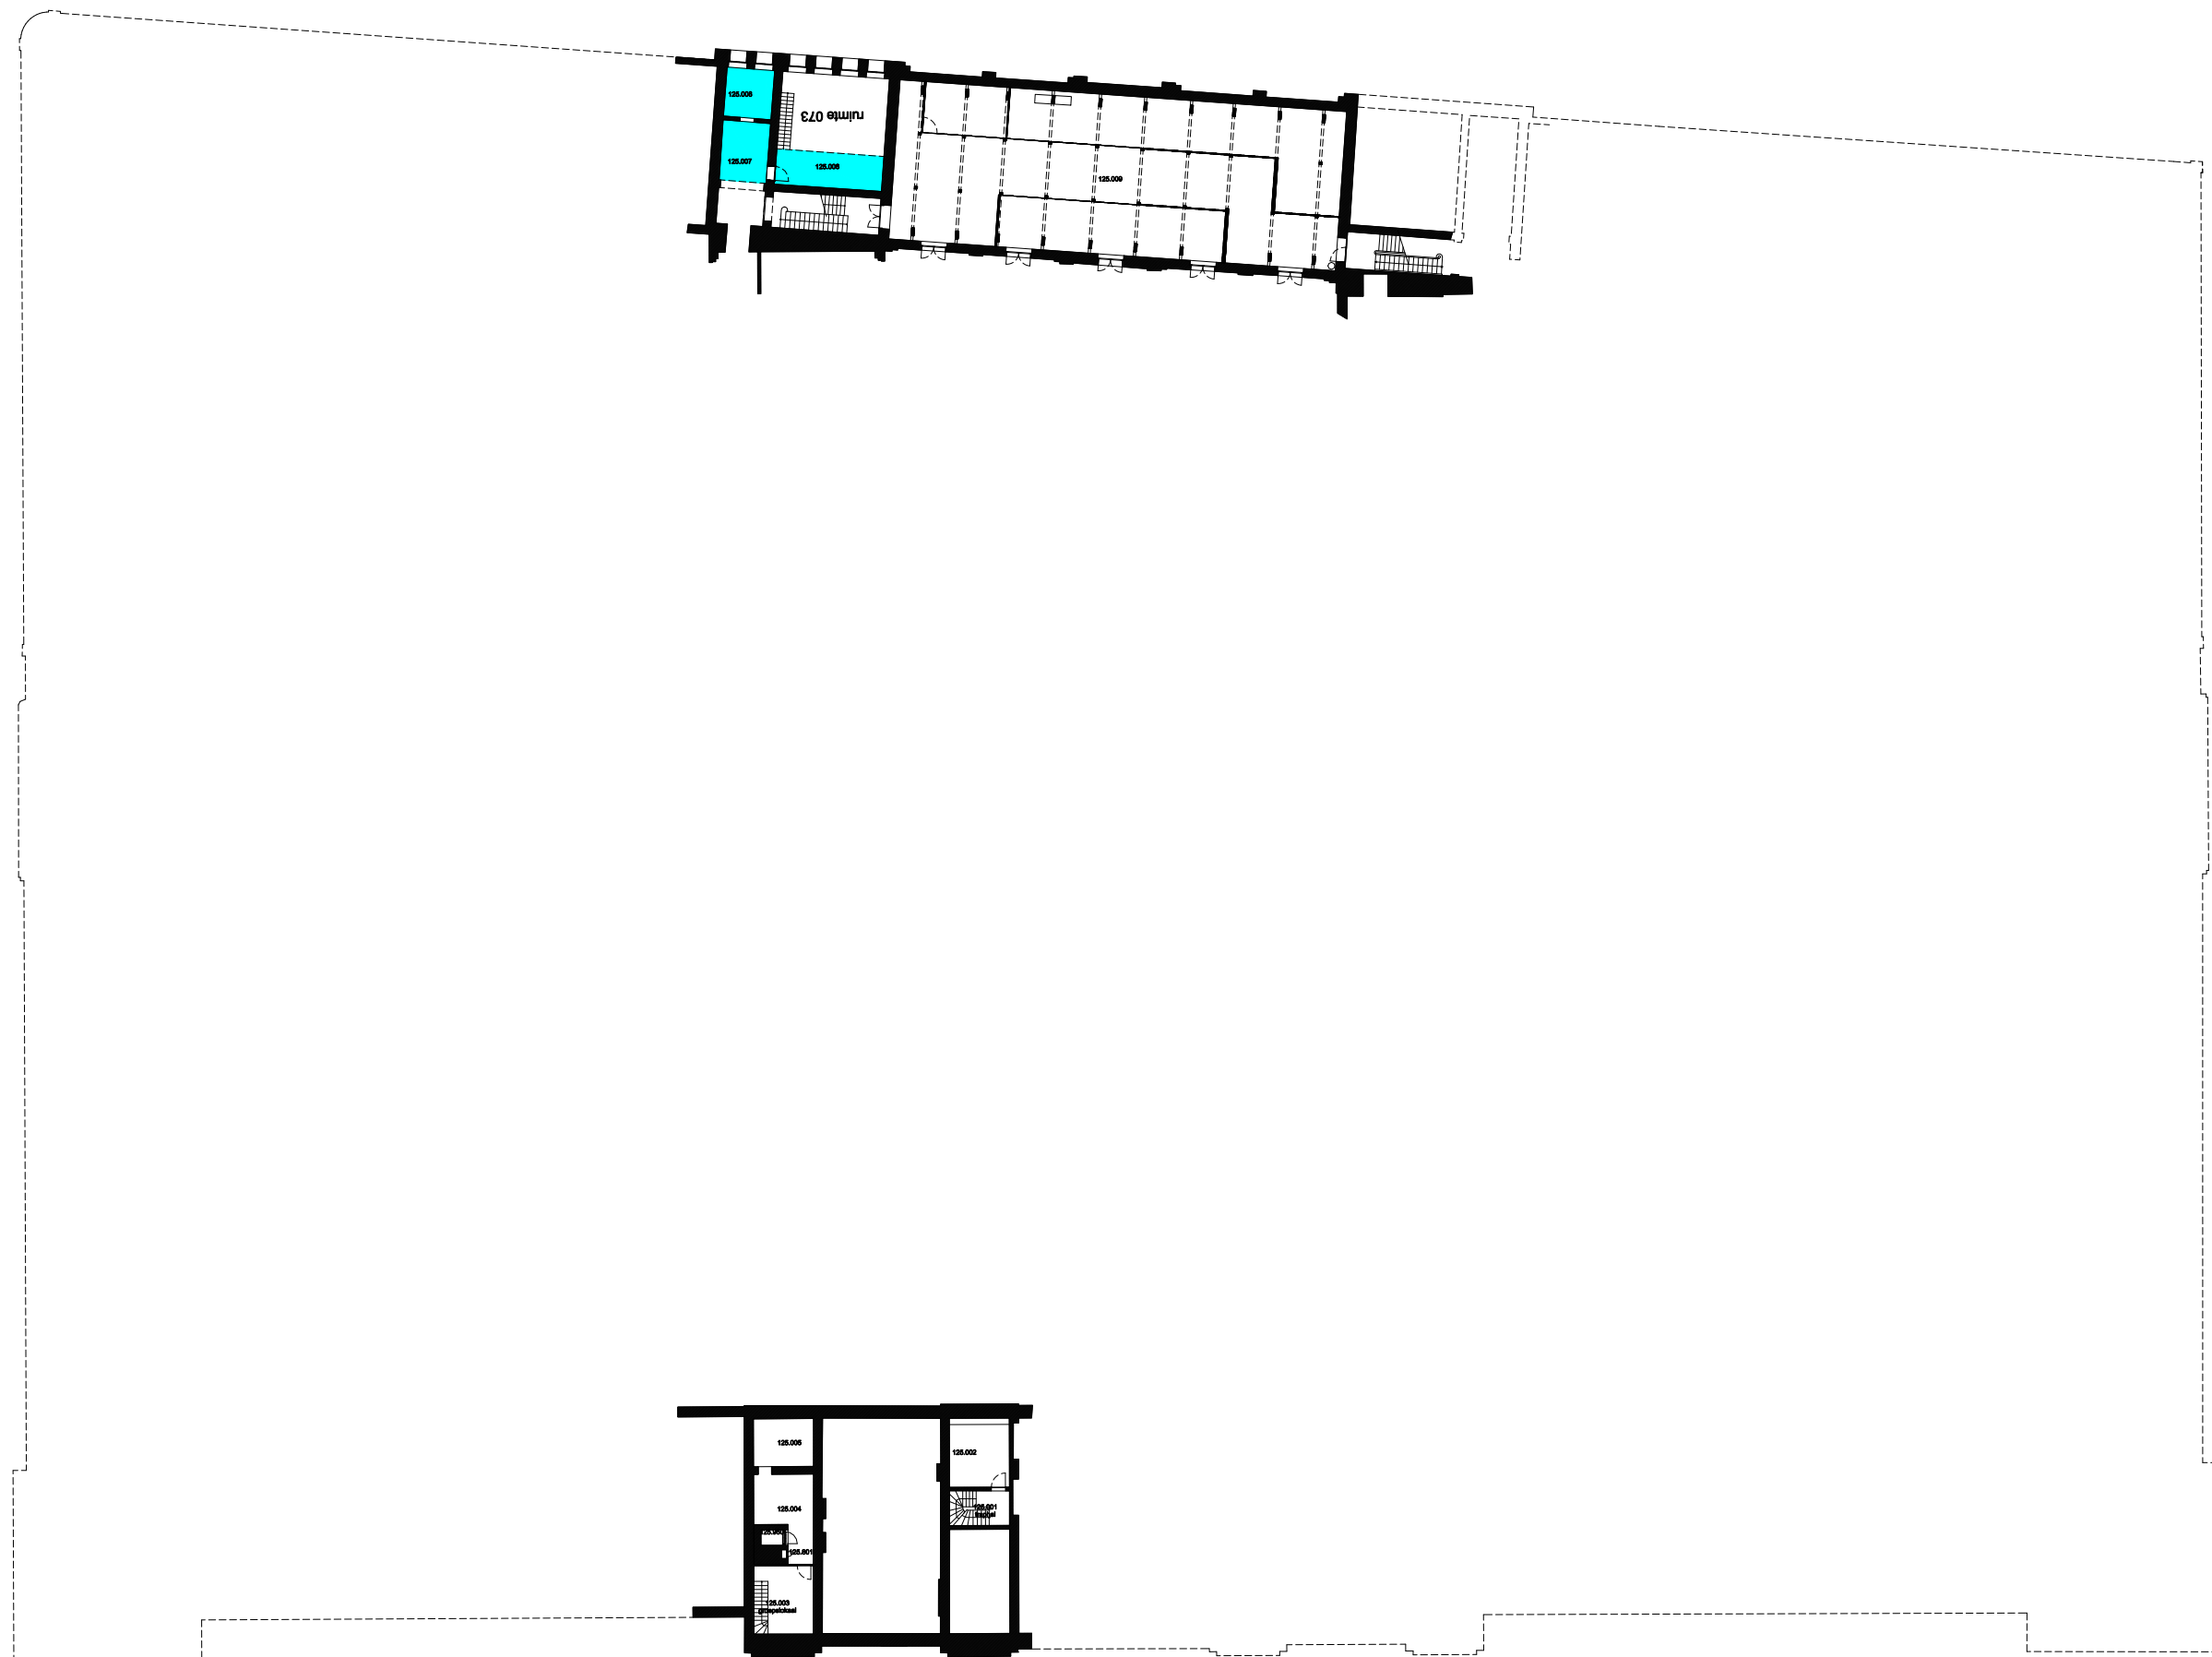

Niet publiek	Rolstoeltoegankelijk toilet	Publieke ruimte, rolstoeltoegankelijk
Aangewezen route voor rolstoelgebruikers	Rolstoeltoegankelijke lift	Publieke ruimte, NIET rolstoeltoegankelijk

03 Regio - SPN - Campus Boekentoren		 UNIVERSITEIT GENT
F.I. 18.01 Plateau - Rozier Jozef Plateaustraet 22 9000 GENT	F.I. 18.01.125 Tussenverdieping	
Schaal: 1/xxx	Versie feb-17	DIRECTIE GEBOUWEN en FACILITAIR BEHEER