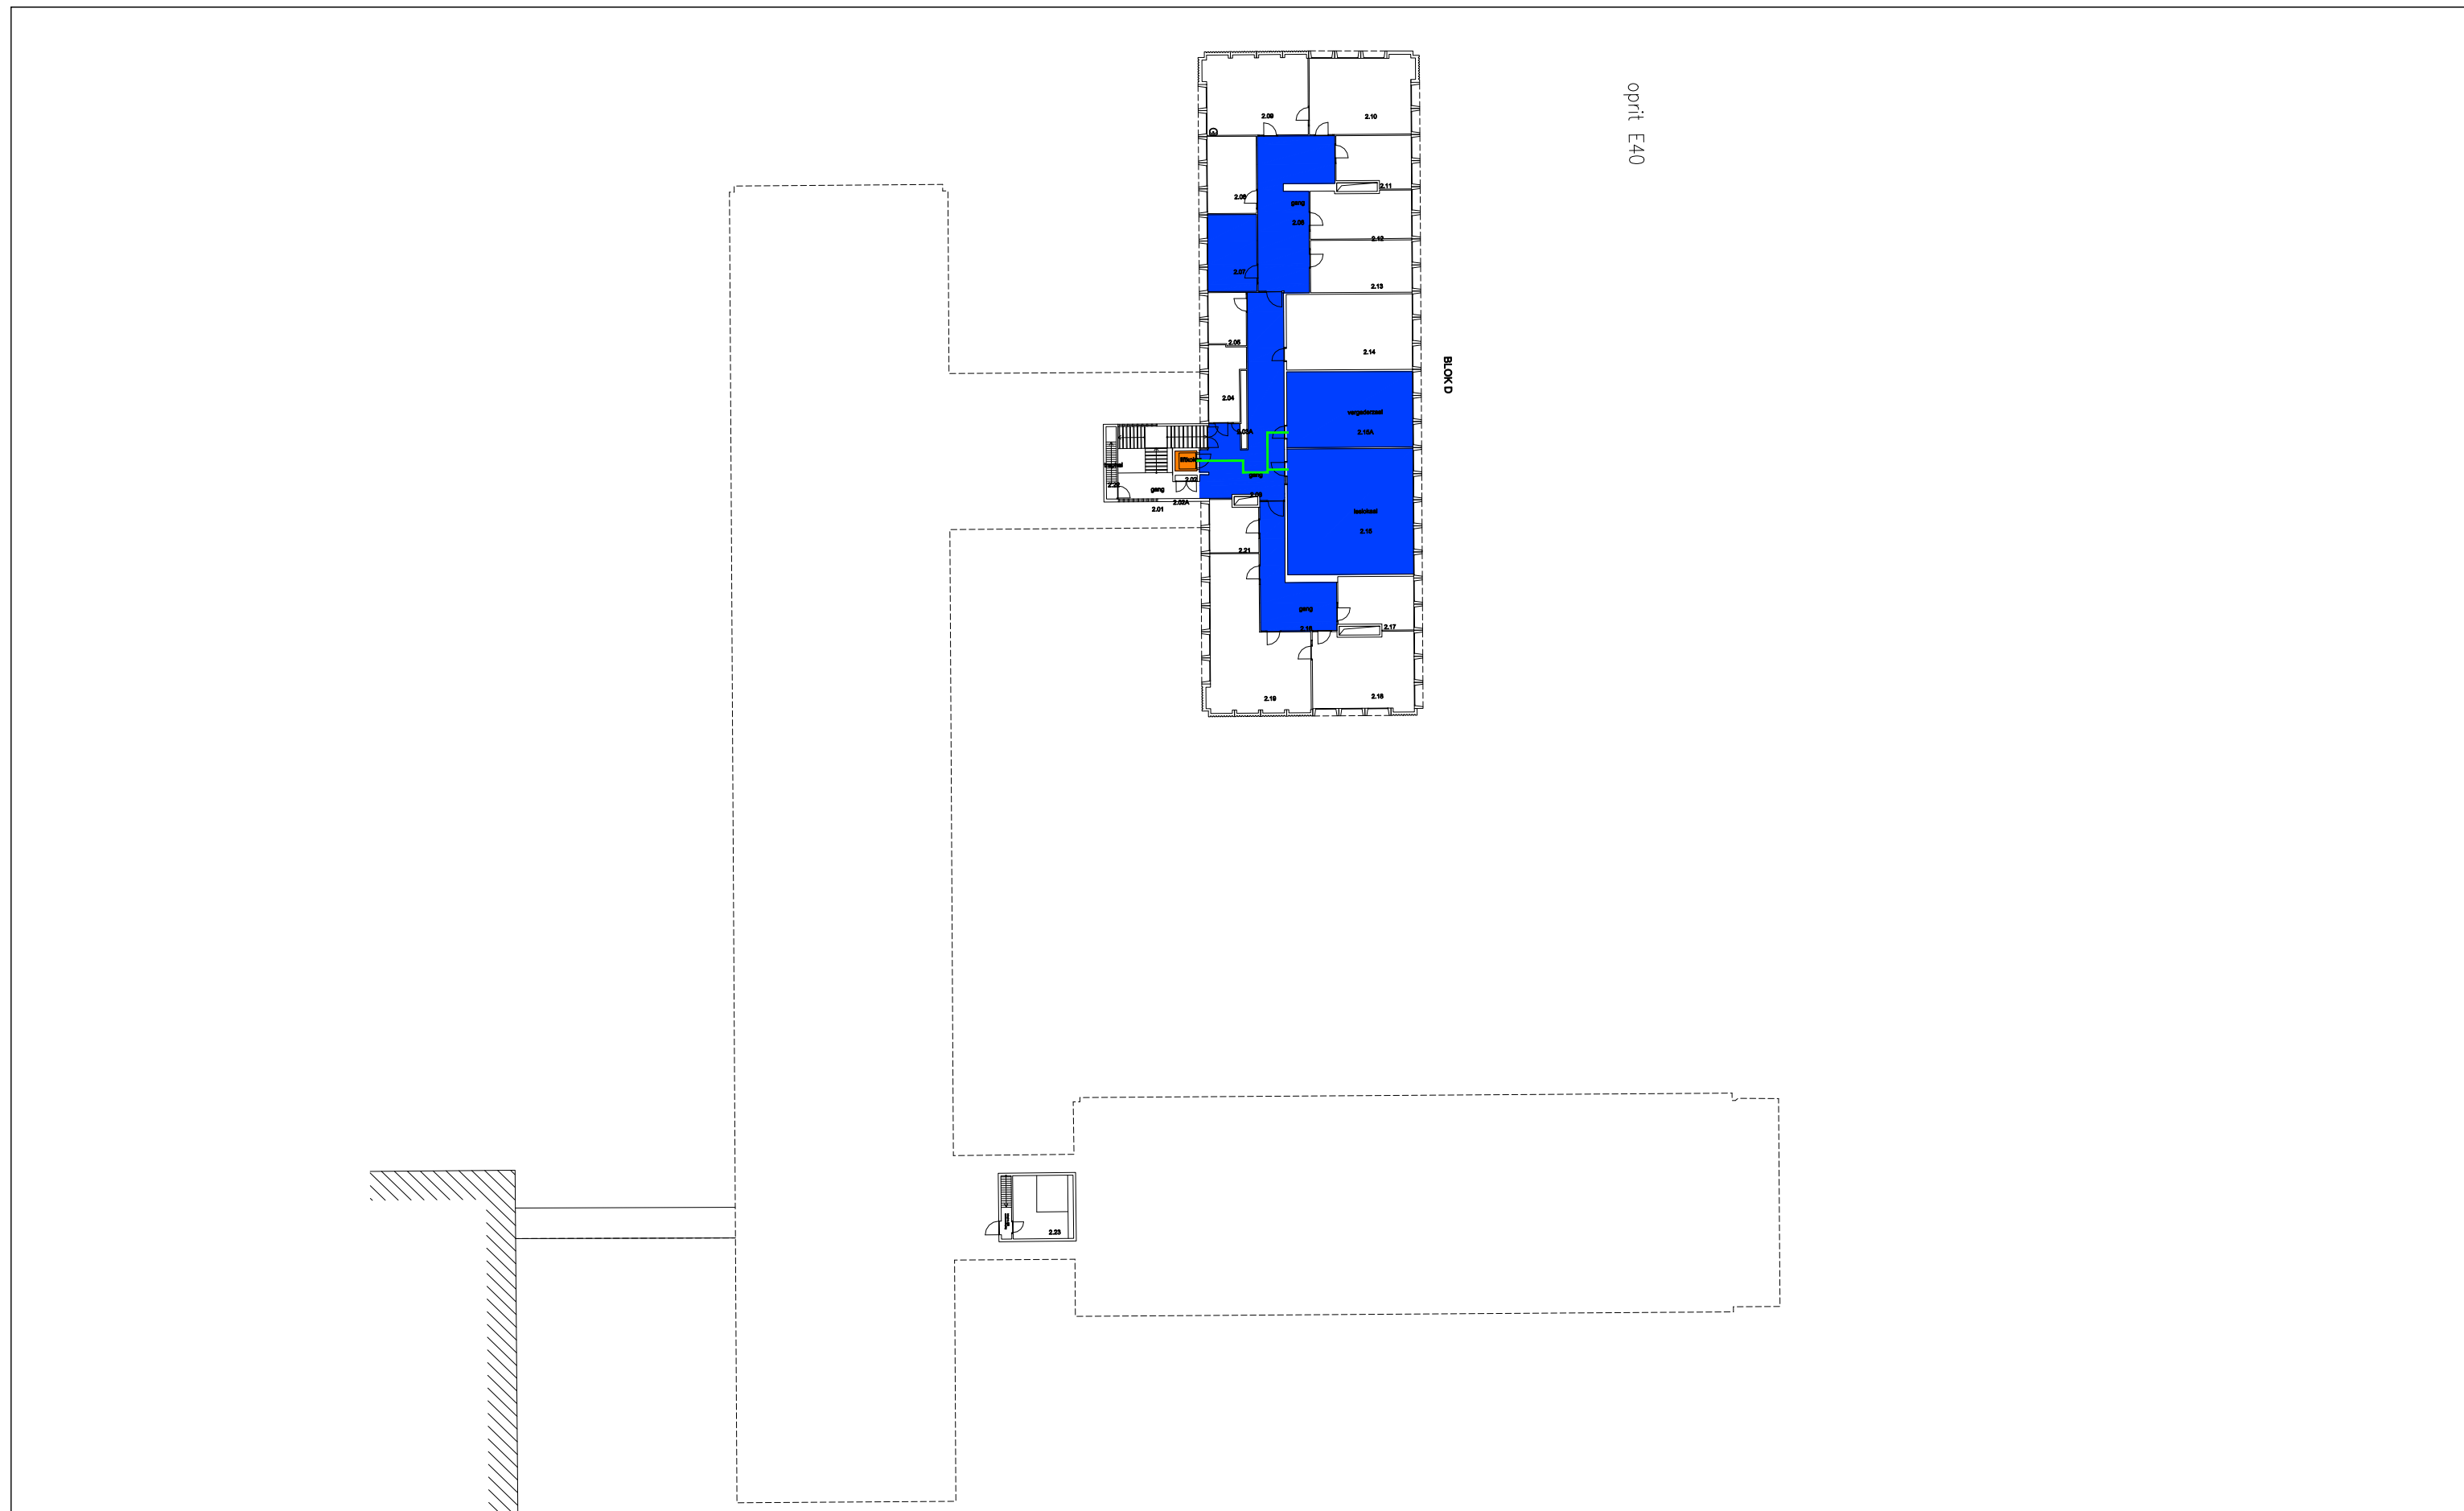

Niet publiek	Rolstoeltoegankelijk toilet	Publieke ruimte, rolstoeltoegankelijk
Aangewezen route voor rolstoelgebruikers	Rolstoeltoegankelijke lift	Publieke ruimte, NIET rolstoeltoegankelijk

09 Regio ZWIJ - Tech Lane Ghent Science Park - Campus A			
F.I. 60.14 914 Technologiepark-Zwijnaarde 914 9052 ZWIJNAARDE		F.I. 60.14.100 Gelijkvloerse verdieping	
Schaal: 1/xxx		Versie apr-17	DIRECTIE GEBOUWEN en FACILITAIR BEHEER

 Niet publiek	 Rolstoeltoegankelijk toilet	 Publieke ruimte, rolstoeltoegankelijk
 Aangewezen route voor rolstoelgebruikers	 Rolstoeltoegankelijke lift	 Publieke ruimte, NIET rolstoeltoegankelijk

09 Regio ZWIJ - Tech Lane Ghent Science Park - Campus A		 UNIVERSITEIT GENT
F.I. 60.14 914 Technologiepark-Zwijnaarde 914 9052 ZWIJNAARDE	F.I. 60.14.110 Eerste verdieping	
Schaal: 1/xxx	Versie apr-17	DIRECTIE GEBOUWEN en FACILITAIR BEHEER

 Niet publiek	 Rolstoeltoegankelijk toilet	 Publieke ruimte, rolstoeltoegankelijk
 Aangewezen route voor rolstoelgebruikers	 Rolstoeltoegankelijke lift	 Publieke ruimte, NIET rolstoeltoegankelijk

09 Regio ZWIJ - Tech Lane Ghent Science Park - Campus A			 UNIVERSITEIT GENT
F.I. 60.14 914 Technologiepark-Zwijnaarde 914 9052 ZWIJNAARDE	F.I. 60.14.120 Tweede verdieping	Schaal: 1/xxx	