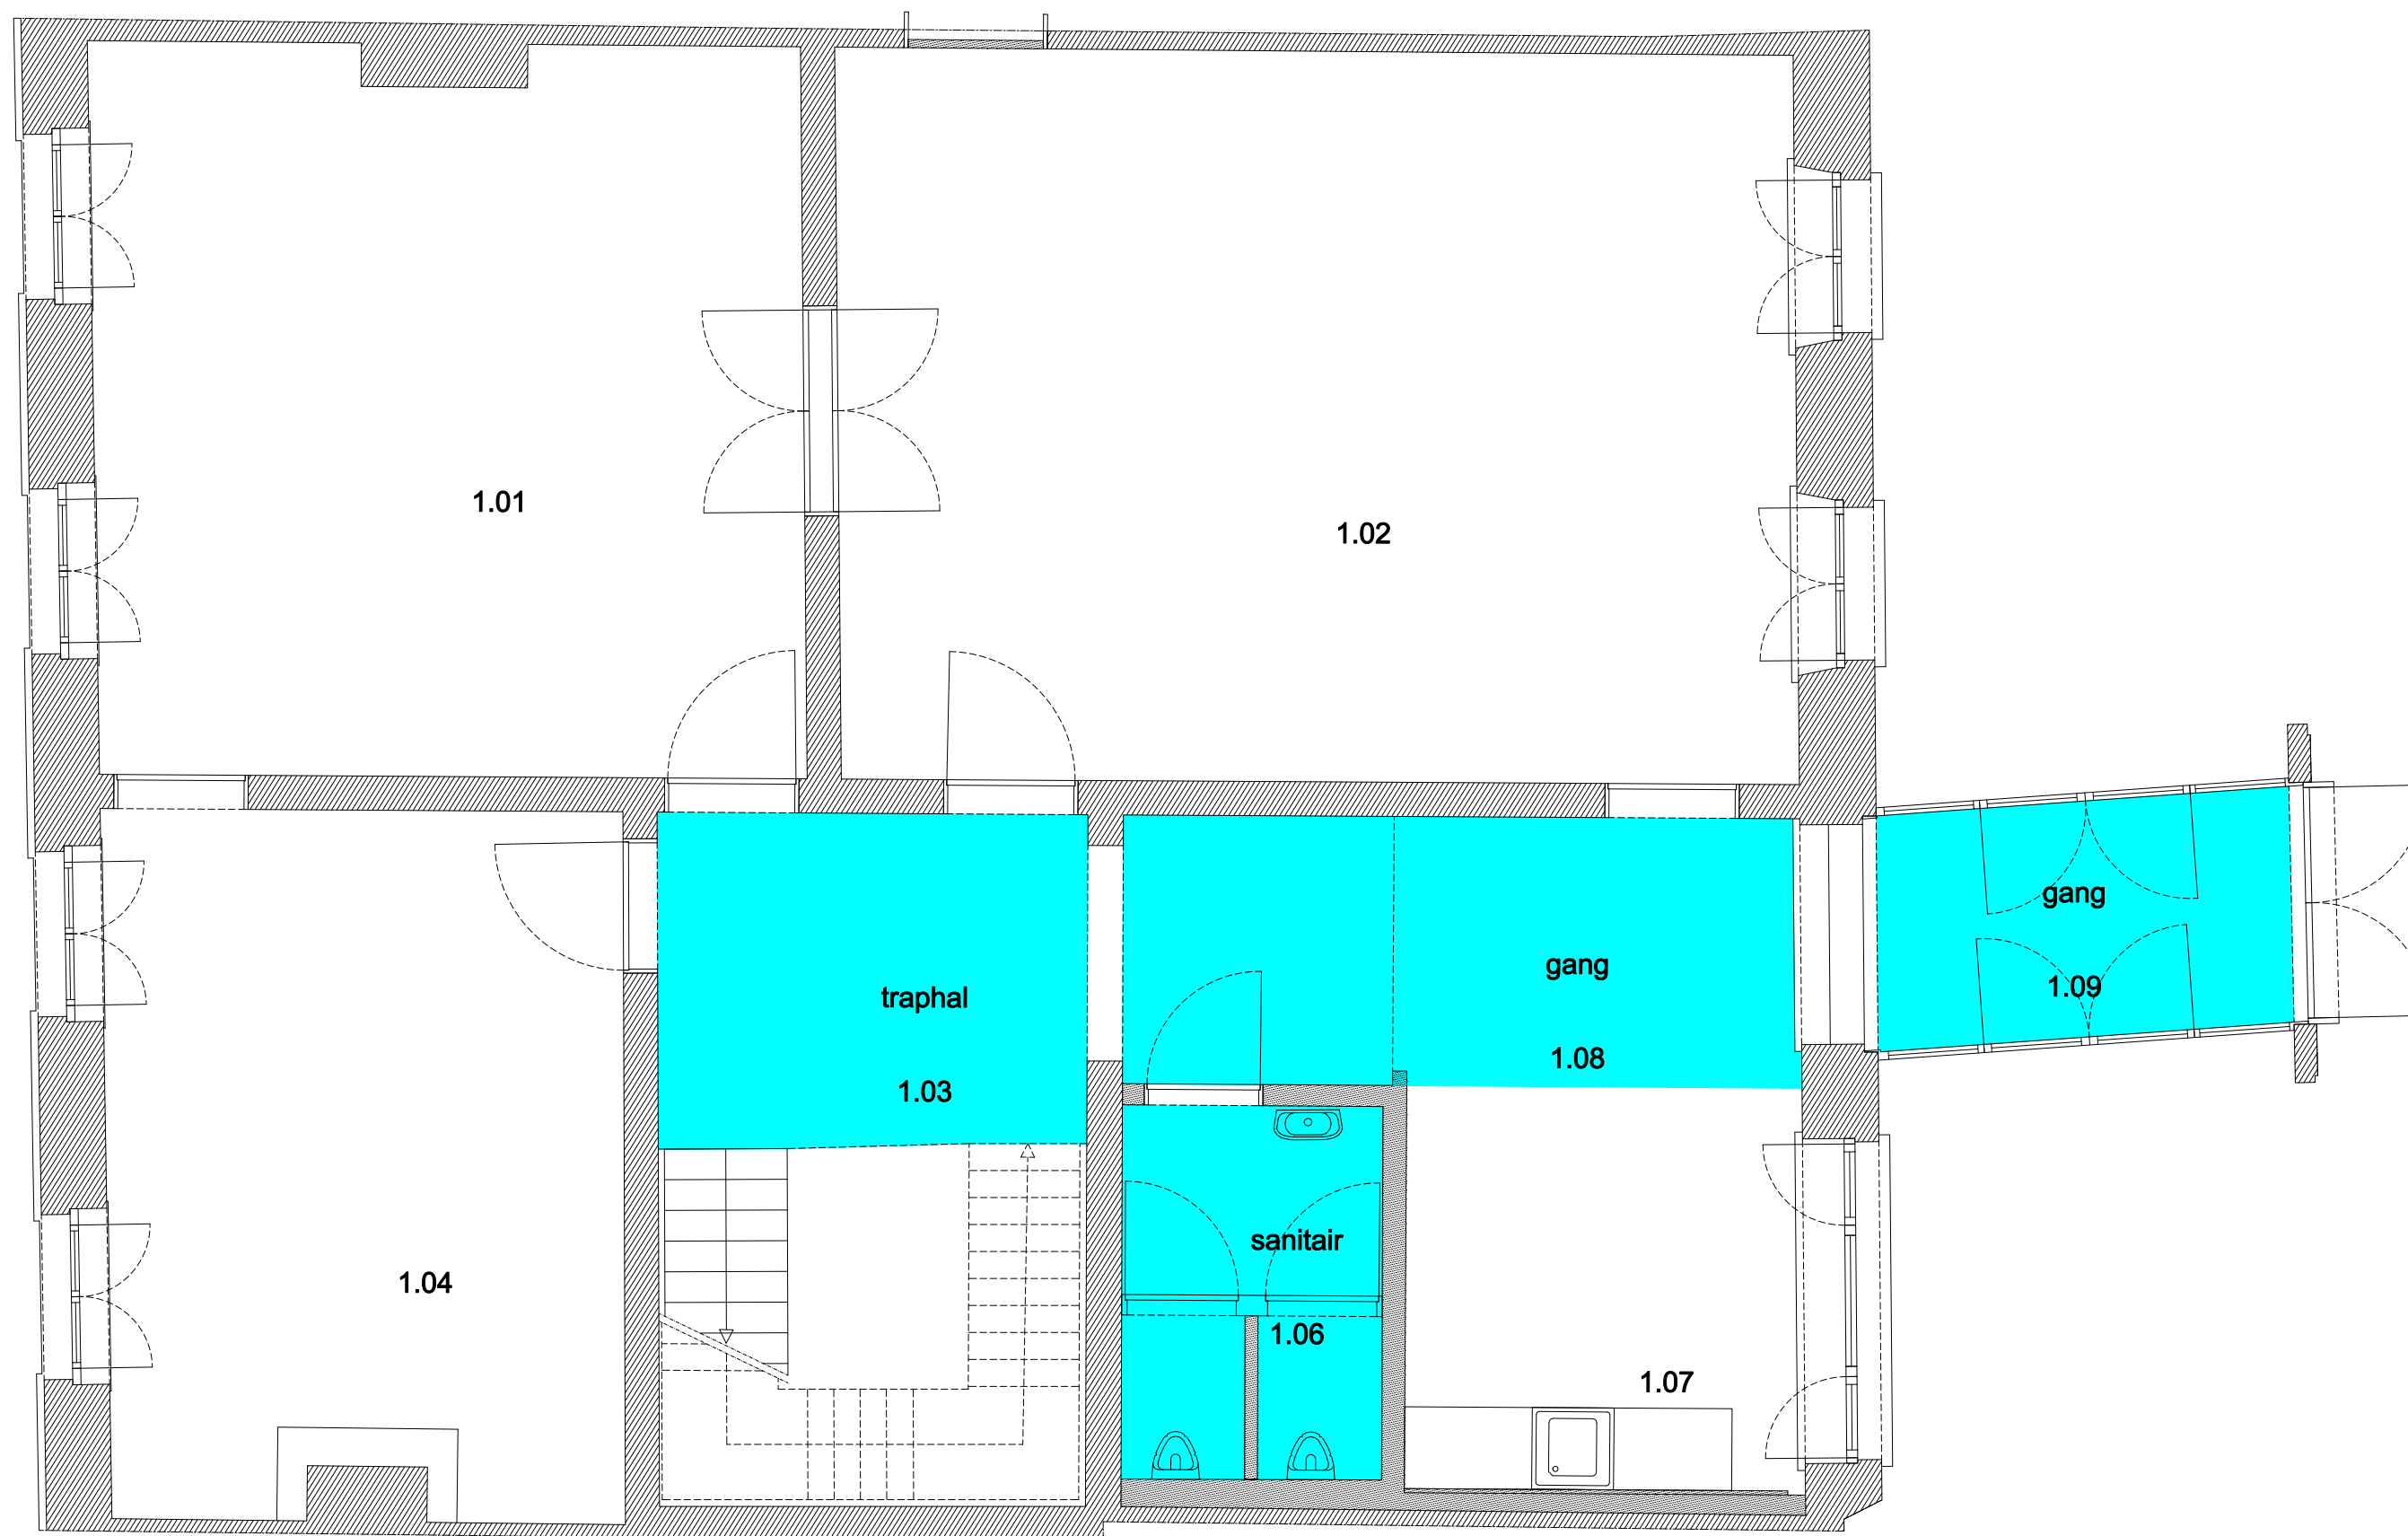

 Niet publiek	 Rolstoeltoegankelijk toilet	 Publieke ruimte, rolstoeltoegankelijk
 Aangewezen route voor rolstoelgebruikers	 Rolstoeltoegankelijke lift	 Publieke ruimte, NIET rolstoeltoegankelijk

<b>03 Regio SPN - Campus UFO</b>		 <b>UNIVERSITEIT GENT</b>
F.I. 27.01 Sint-Pietersnieuwstraat 49 Sint-Pietersnieuwstraat 49 9000 Gent	F.I. 27.01.100 gelijkvloerse verdieping	
Schaal: 1/xxx	Versie mrt-17	DIRECTIE GEBOUWEN en FACILITAIR BEHEER

 Niet publiek	 Rolstoeltoegankelijk toilet	 Publieke ruimte, rolstoeltoegankelijk
 Aangewezen route voor rolstoelgebruikers	 Rolstoeltoegankelijke lift	 Publieke ruimte, NIET rolstoeltoegankelijk

<b>03 Regio SPN - Campus UFO</b>		 <b>UNIVERSITEIT GENT</b>
F.I. 27.01 Sint-Pietersnieuwstraat 49 Sint-Pietersnieuwstraat 49 9000 Gent	F.I. 27.01.110 <b>eerste verdieping</b>	
Schaal: 1/xxx	Versie mrt-17	DIRECTIE GEBOUWEN en FACILITAIR BEHEER

 Niet publiek	 Rolstoeltoegankelijk toilet	 Publieke ruimte, rolstoeltoegankelijk
 Aangewezen route voor rolstoelgebruikers	 Rolstoeltoegankelijke lift	 Publieke ruimte, NIET rolstoeltoegankelijk

<b>03 Regio SPN - Campus UFO</b>		 <b>UNIVERSITEIT GENT</b>
F.I. 27.01 Sint-Pietersnieuwstraat 49 Sint-Pietersnieuwstraat 49 9000 Gent	F.I. 27.01.120 <b>tweede verdieping</b>	
Schaal: 1/xxx	Versie mrt-17	DIRECTIE GEBOUWEN en FACILITAIR BEHEER