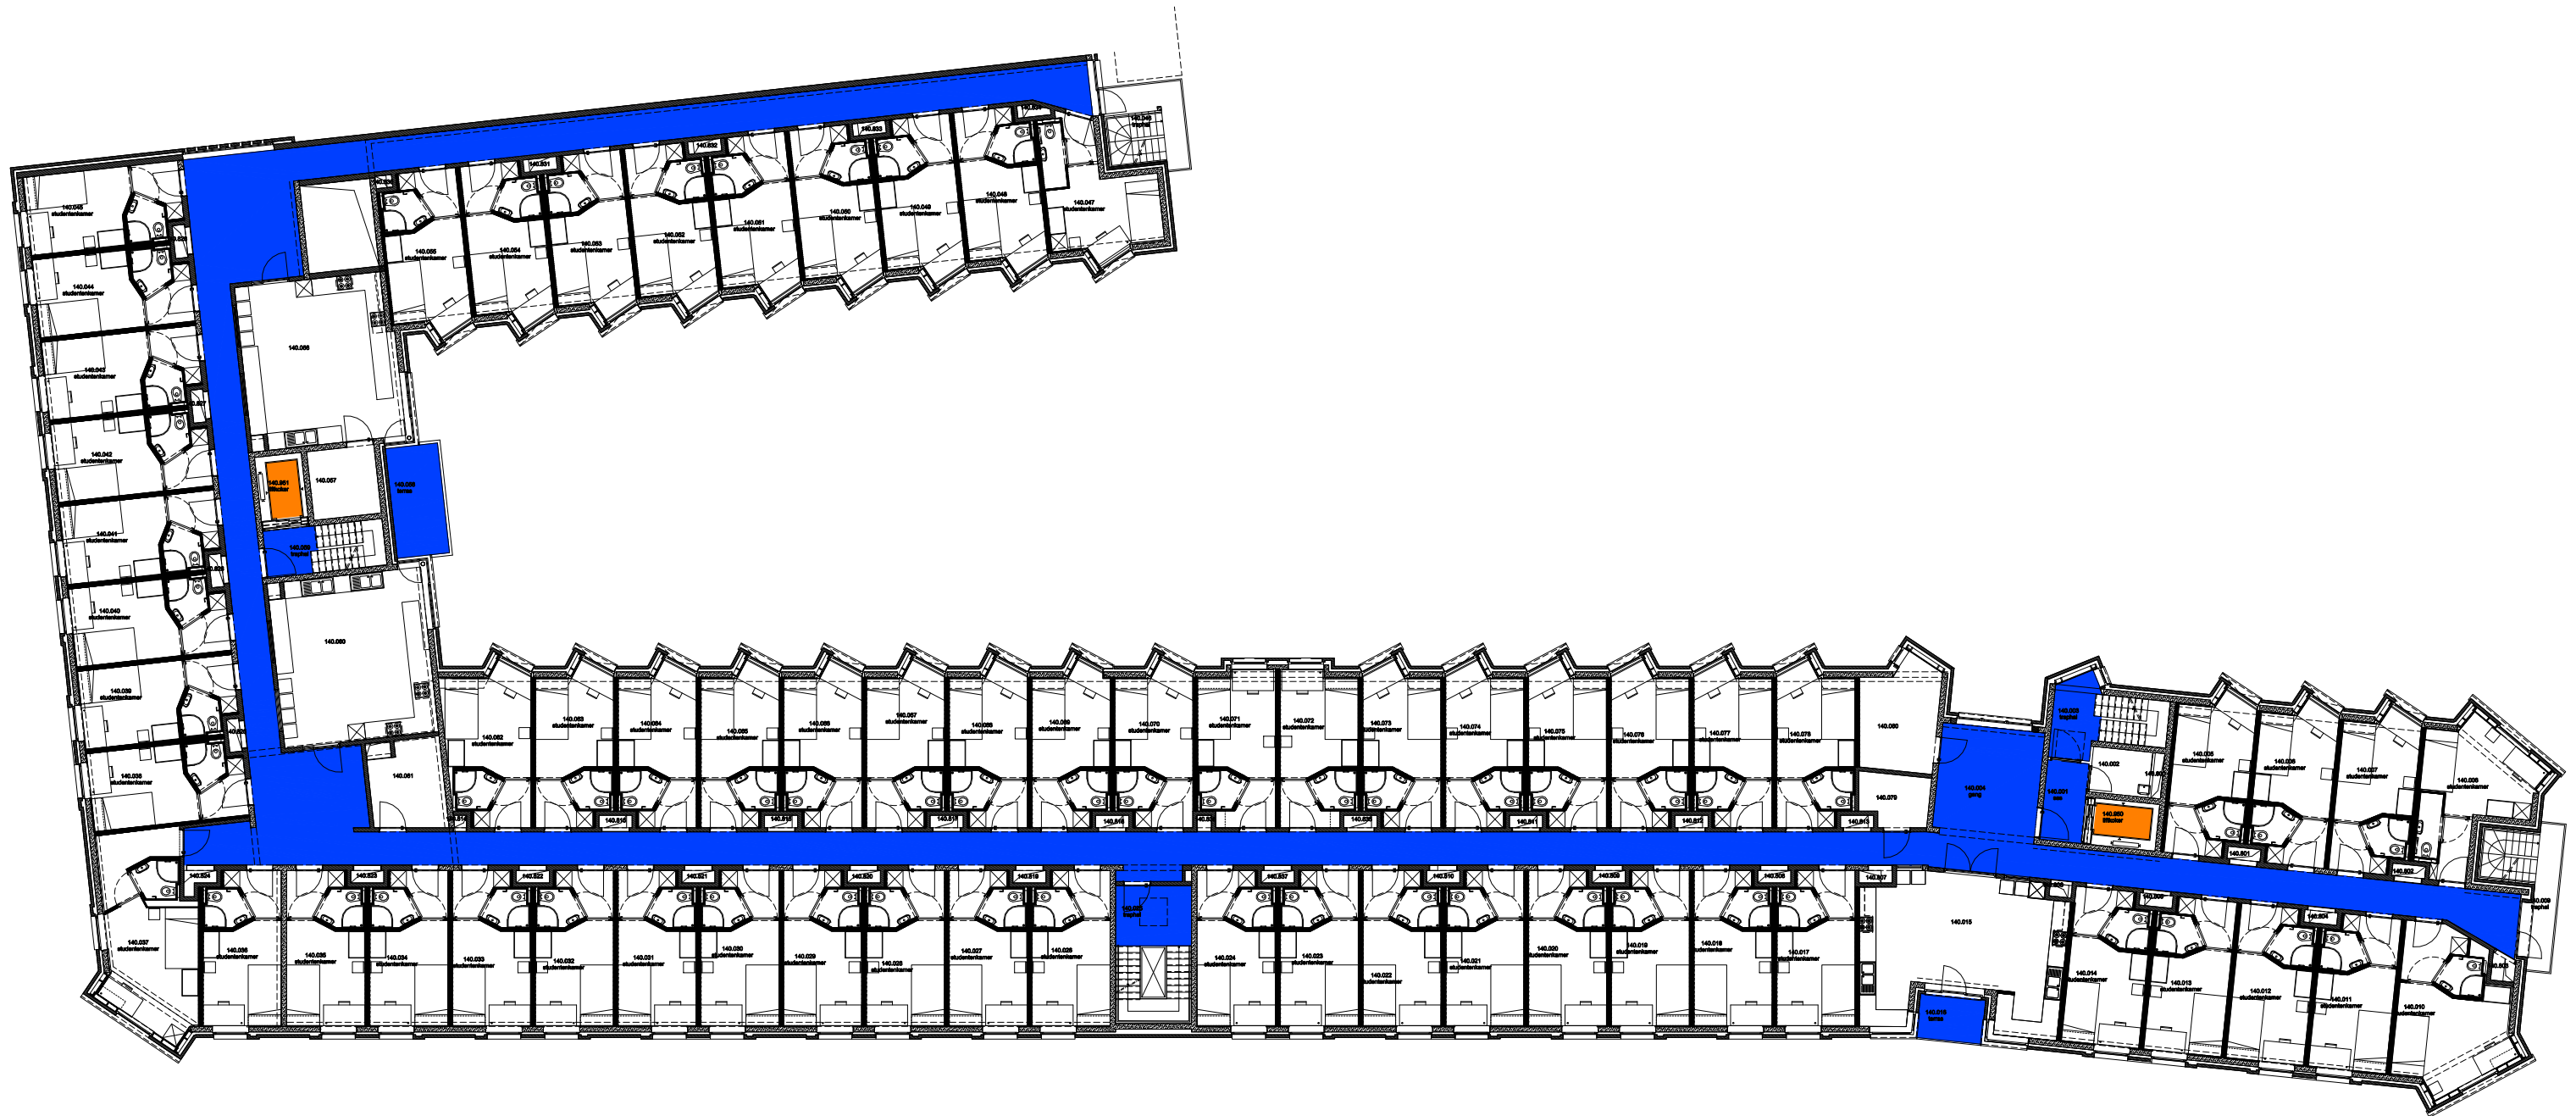

- Niet publiek
- Rolstoeltoegankelijk toilet
- Publieke ruimte, rolstoeltoegankelijk
- Aangewezen route voor rolstoelgebruikers
- Rolstoeltoegankelijke lift
- Publieke ruimte, NIET rolstoeltoegankelijk

04 Regio - OVE - Homes Kantienberg

F.I. 56.01
Home Groningen
Stalhof 43
9000 GENT

F.I. 56.01.140
vierde verdieping

Schaal: 1/xxx

Versie
apr-17