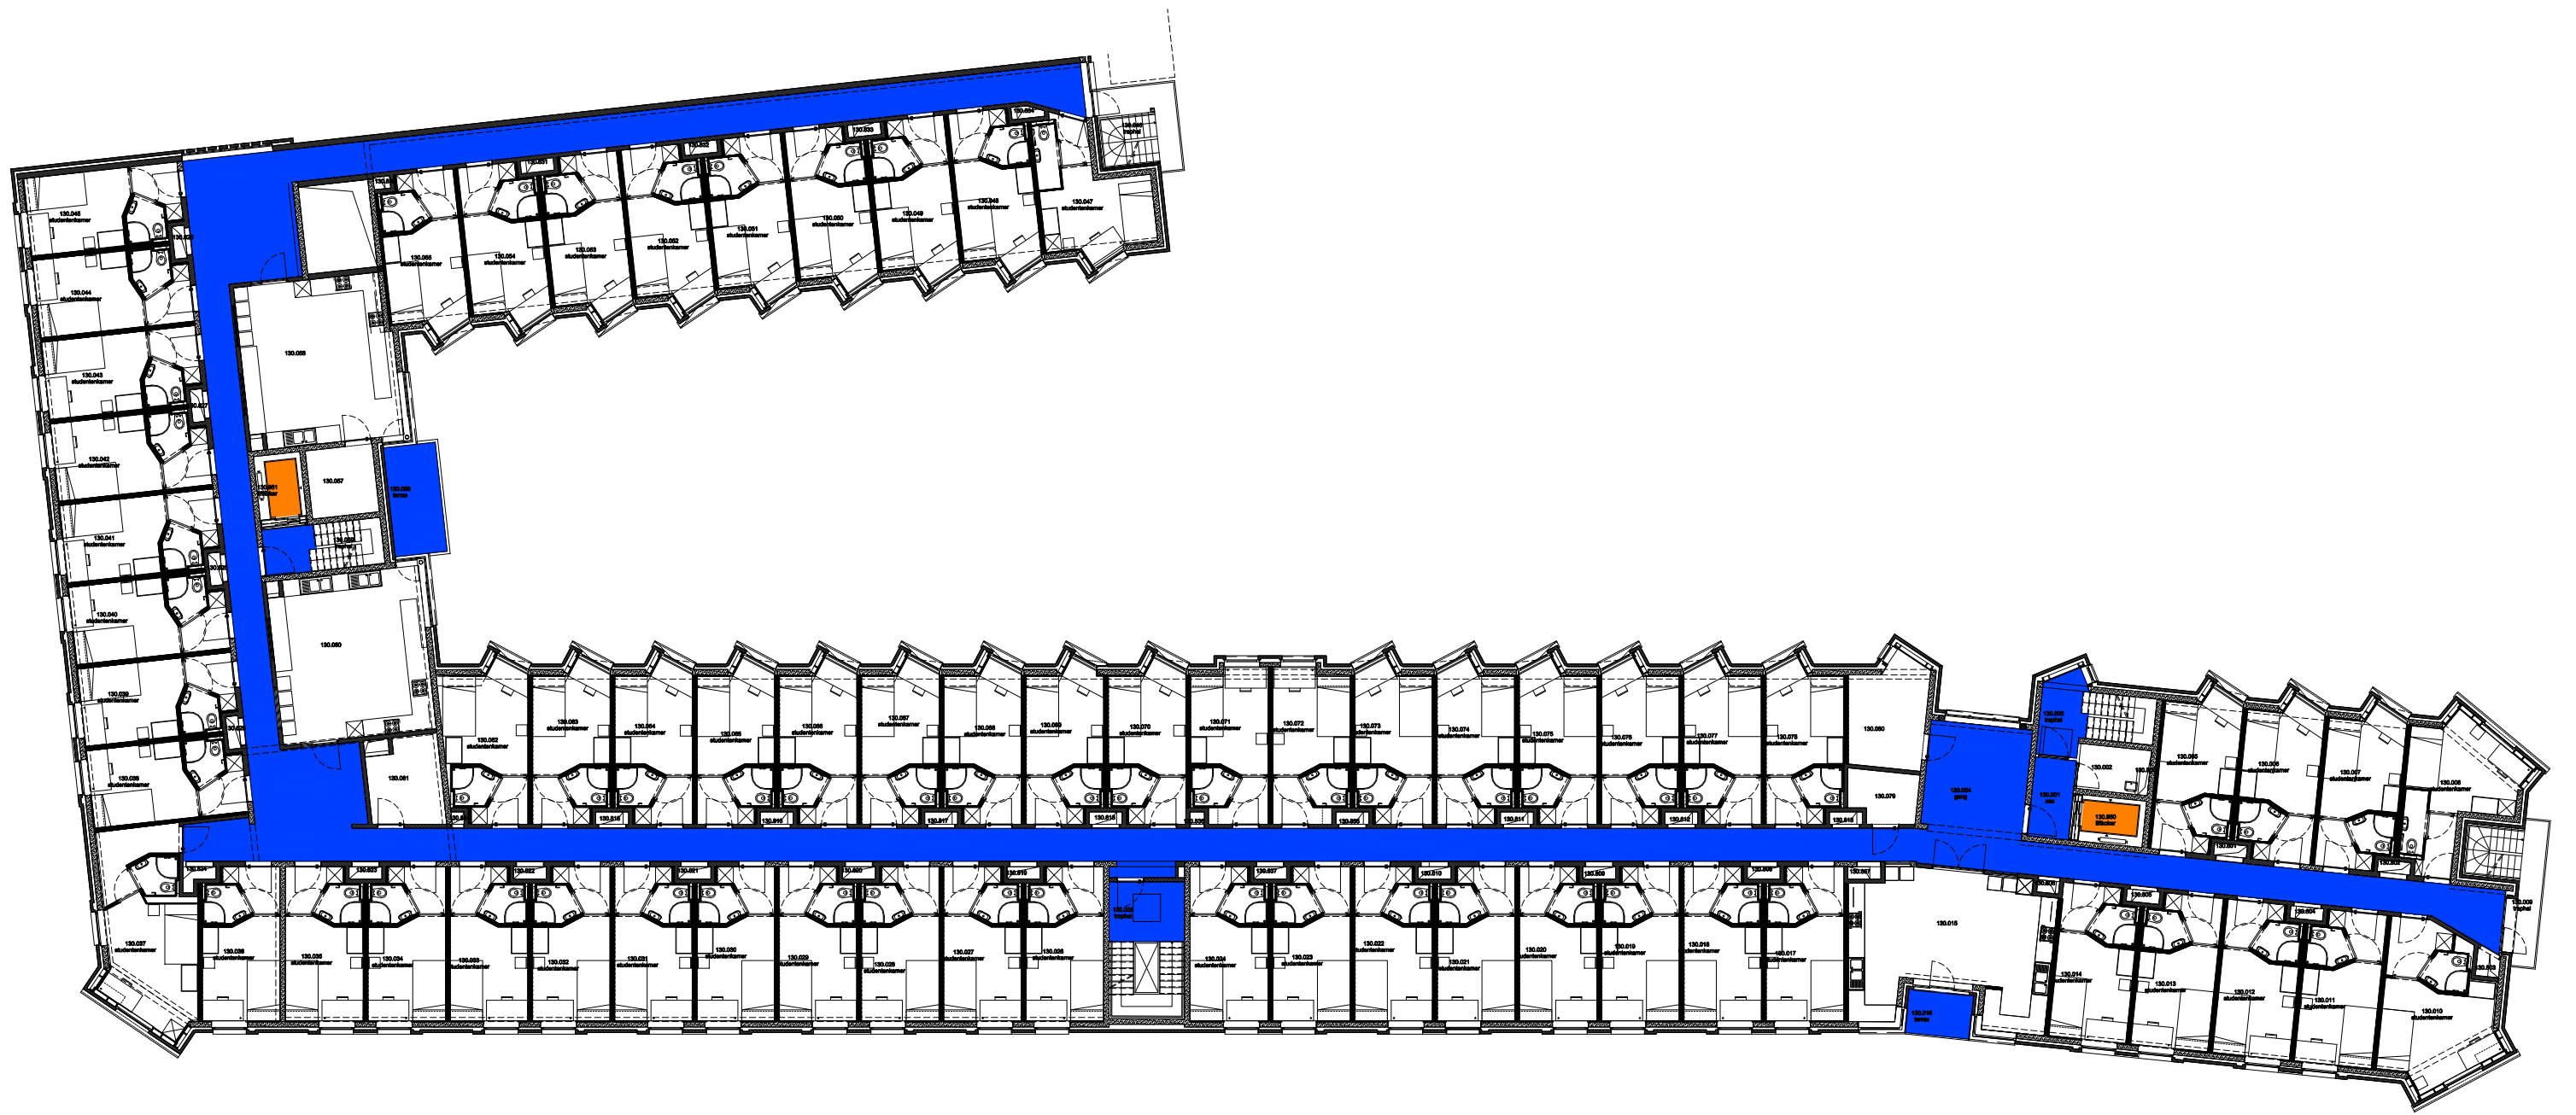

 Niet publiek	 Rolstoeltoegankelijk toilet	 Publieke ruimte, rolstoeltoegankelijk
 Aangewezen route voor rolstoelgebruikers	 Rolstoeltoegankelijke lift	 Publieke ruimte, NIET rolstoeltoegankelijk

04 Regio - OVE - Homes Kantienberg		 UNIVERSITEIT GENT DIRECTIE GEBOUWEN en FACILITAIR BEHEER
F.I. 56.01 Home Groningen Stalhof 43 9000 GENT	F.I. 56.01.090 kelder -1 Schaal: 1/xxx	
		Versie apr-17

 Niet publiek	 Rolstoeltoegankelijk toilet	 Publieke ruimte, rolstoeltoegankelijk
 Aangewezen route voor rolstoelgebruikers	 Rolstoeltoegankelijke lift	 Publieke ruimte, NIET rolstoeltoegankelijk

04 Regio - OVE - Homes Kantienberg		 UNIVERSITEIT GENT
F.I. 56.01 Home Groningen Stalhof 43 9000 GENT	F.I. 56.01.100 gelijkvloerse verdieping	
Schaal: 1/xxx	Versie apr-17	DIRECTIE GEBOUWEN en FACILITAIR BEHEER

 Niet publiek	 Rolstoeltoegankelijk toilet	 Publieke ruimte, rolstoeltoegankelijk
 Aangewezen route voor rolstoelgebruikers	 Rolstoeltoegankelijke lift	 Publieke ruimte, NIET rolstoeltoegankelijk

04 Regio - OVE - Homes Kantienberg		 UNIVERSITEIT GENT DIRECTIE GEBOUWEN en FACILITAIR BEHEER
F.I. 56.01 Home Groningen Stalhof 43 9000 GENT	F.I. 56.01.120 tweede verdieping Schaal: 1/xxx	
		Versie apr-17