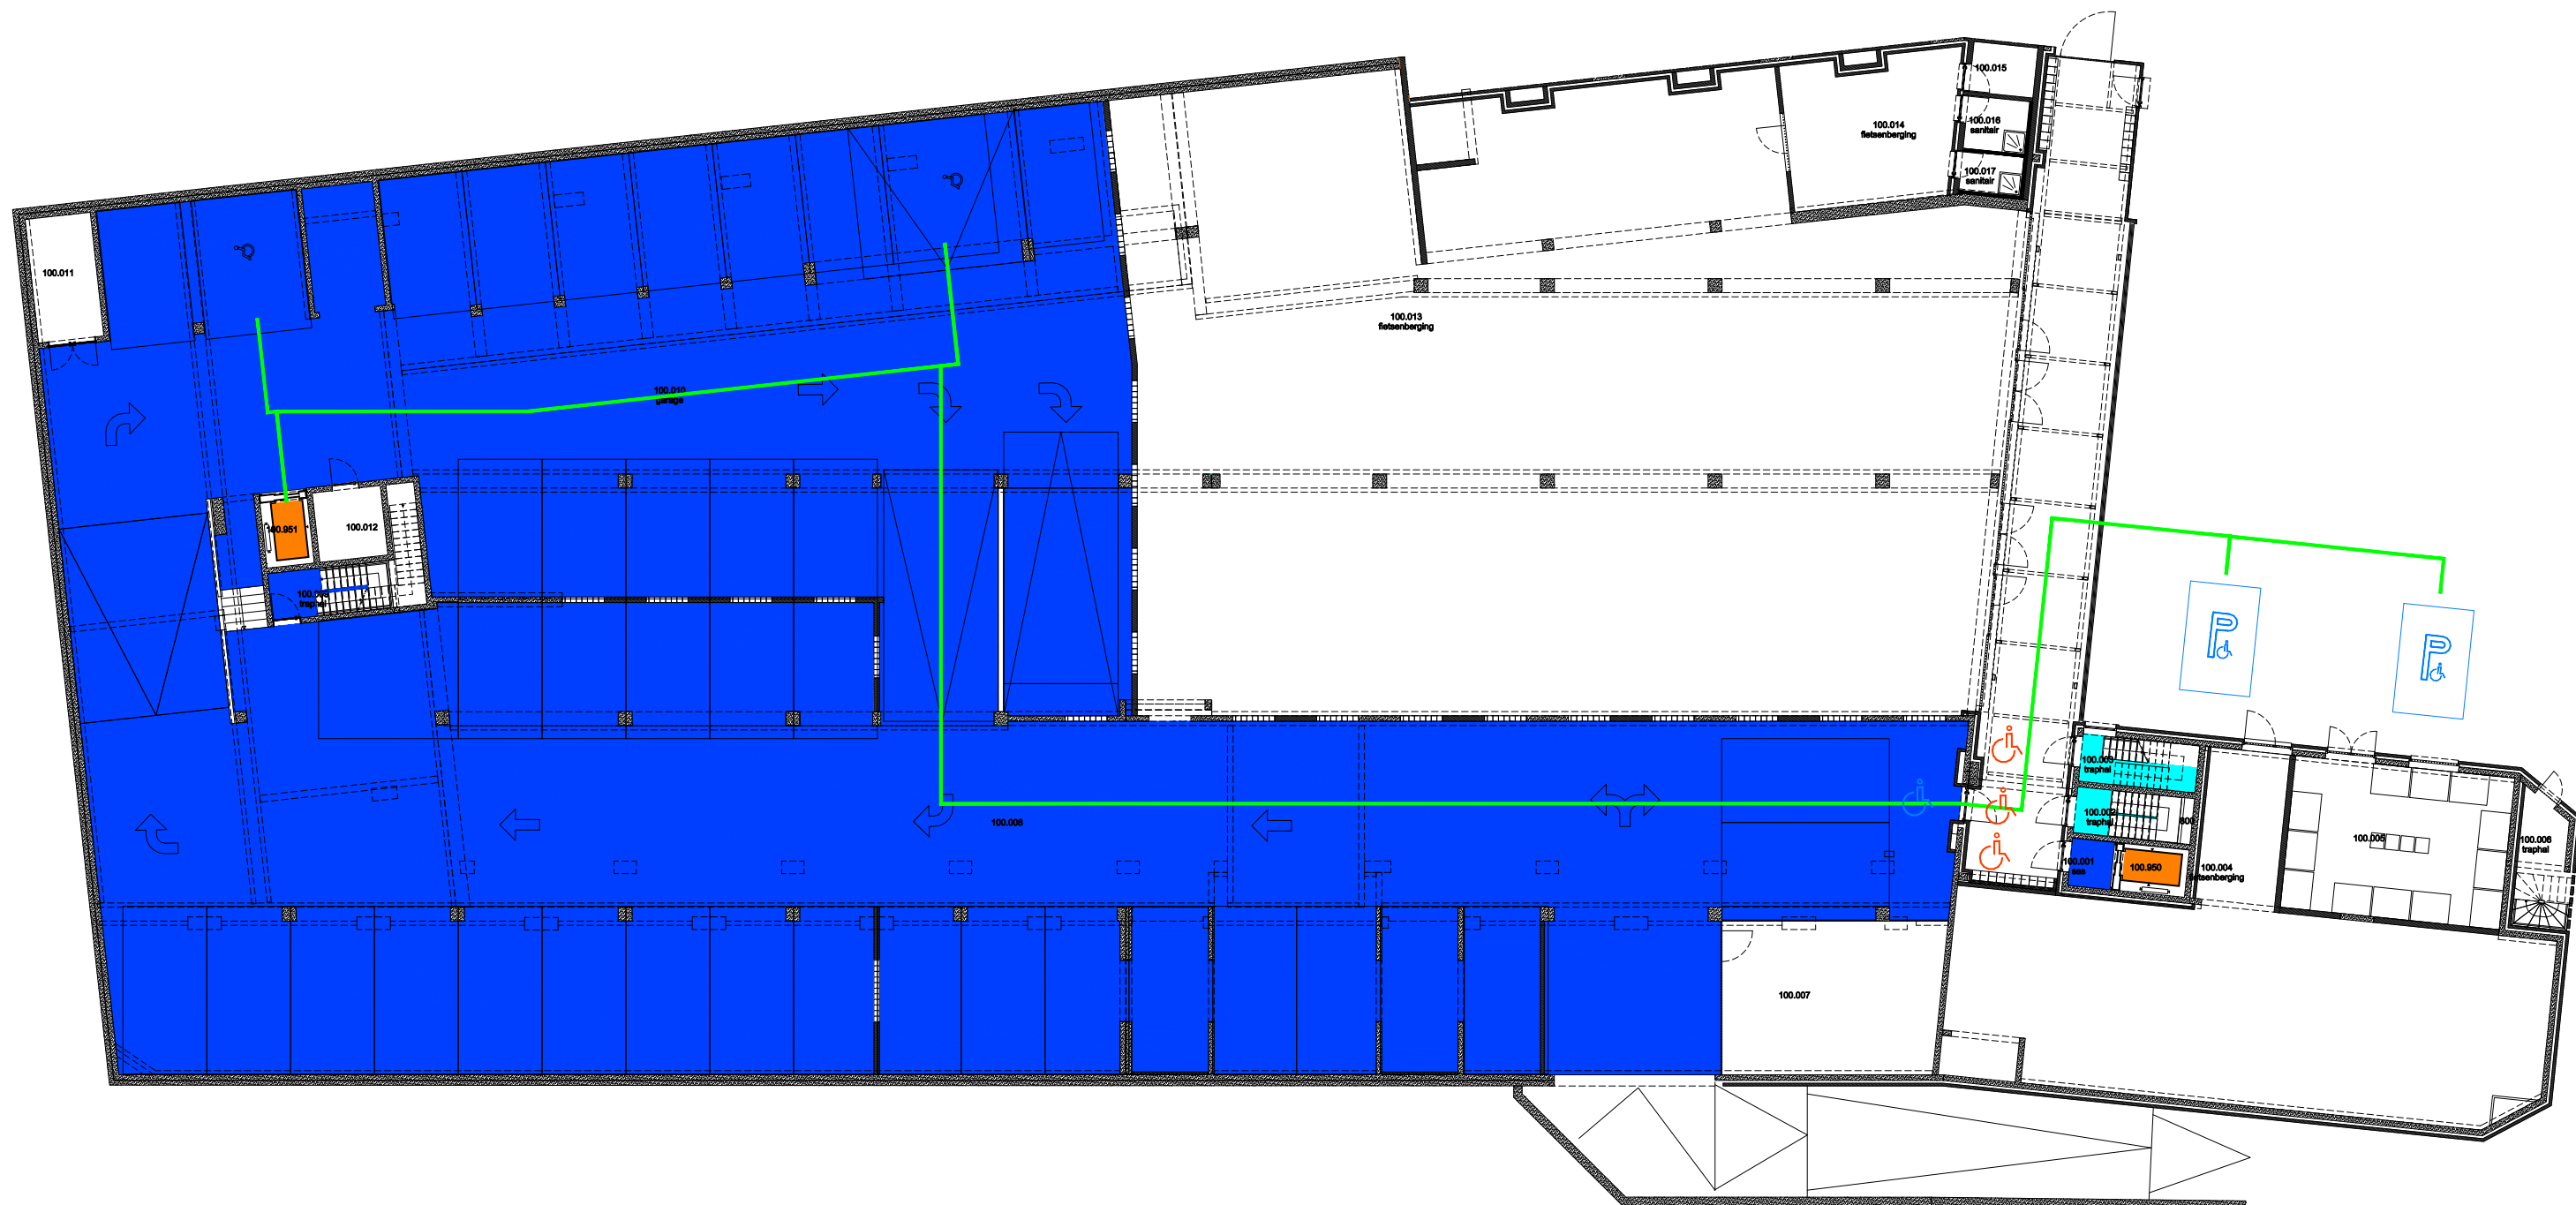

 Niet publiek	 Rolstoeltoegankelijk toilet	 Publieke ruimte, rolstoeltoegankelijk
 Aangewezen route voor rolstoelgebruikers	 Rolstoeltoegankelijke lift	 Publieke ruimte, NIET rolstoeltoegankelijk

04 Regio - OVE - Homes Kantienberg		 UNIVERSITEIT GENT DIRECTIE GEBOUWEN en FACILITAIR BEHEER
F.I. 56.01 Home Groningen Stalhof 43 9000 GENT	F.I. 56.01.090 kelder -1 Schaal: 1/xxx	
		Versie apr-17

 Niet publiek	 Rolstoeltoegankelijk toilet	 Publieke ruimte, rolstoeltoegankelijk
 Aangewezen route voor rolstoelgebruikers	 Rolstoeltoegankelijke lift	 Publieke ruimte, NIET rolstoeltoegankelijk

04 Regio - OVE - Homes Kantienberg		 UNIVERSITEIT GENT
F.I. 56.01 Home Groningen Stalhof 43 9000 GENT	F.I. 56.01.100 gelijkvloerse verdieping	
Schaal: 1/xxx	Versie apr-17	DIRECTIE GEBOUWEN en FACILITAIR BEHEER

 Niet publiek	 Rolstoeltoegankelijk toilet	 Publieke ruimte, rolstoeltoegankelijk
 Aangewezen route voor rolstoelgebruikers	 Rolstoeltoegankelijke lift	 Publieke ruimte, NIET rolstoeltoegankelijk

04 Regio - OVE - Homes Kantienberg		 UNIVERSITEIT GENT DIRECTIE GEBOUWEN en FACILITAIR BEHEER
F.I. 56.01 Home Groningen Stalhof 43 9000 GENT	F.I. 56.01.120 tweede verdieping Schaal: 1/xxx	
		Versie apr-17

- Niet publiek
- Rolstoeltoegankelijk toilet
- Publieke ruimte, rolstoeltoegankelijk
- Aangewezen route voor rolstoelgebruikers
- Rolstoeltoegankelijke lift
- Publieke ruimte, NIET rolstoeltoegankelijk