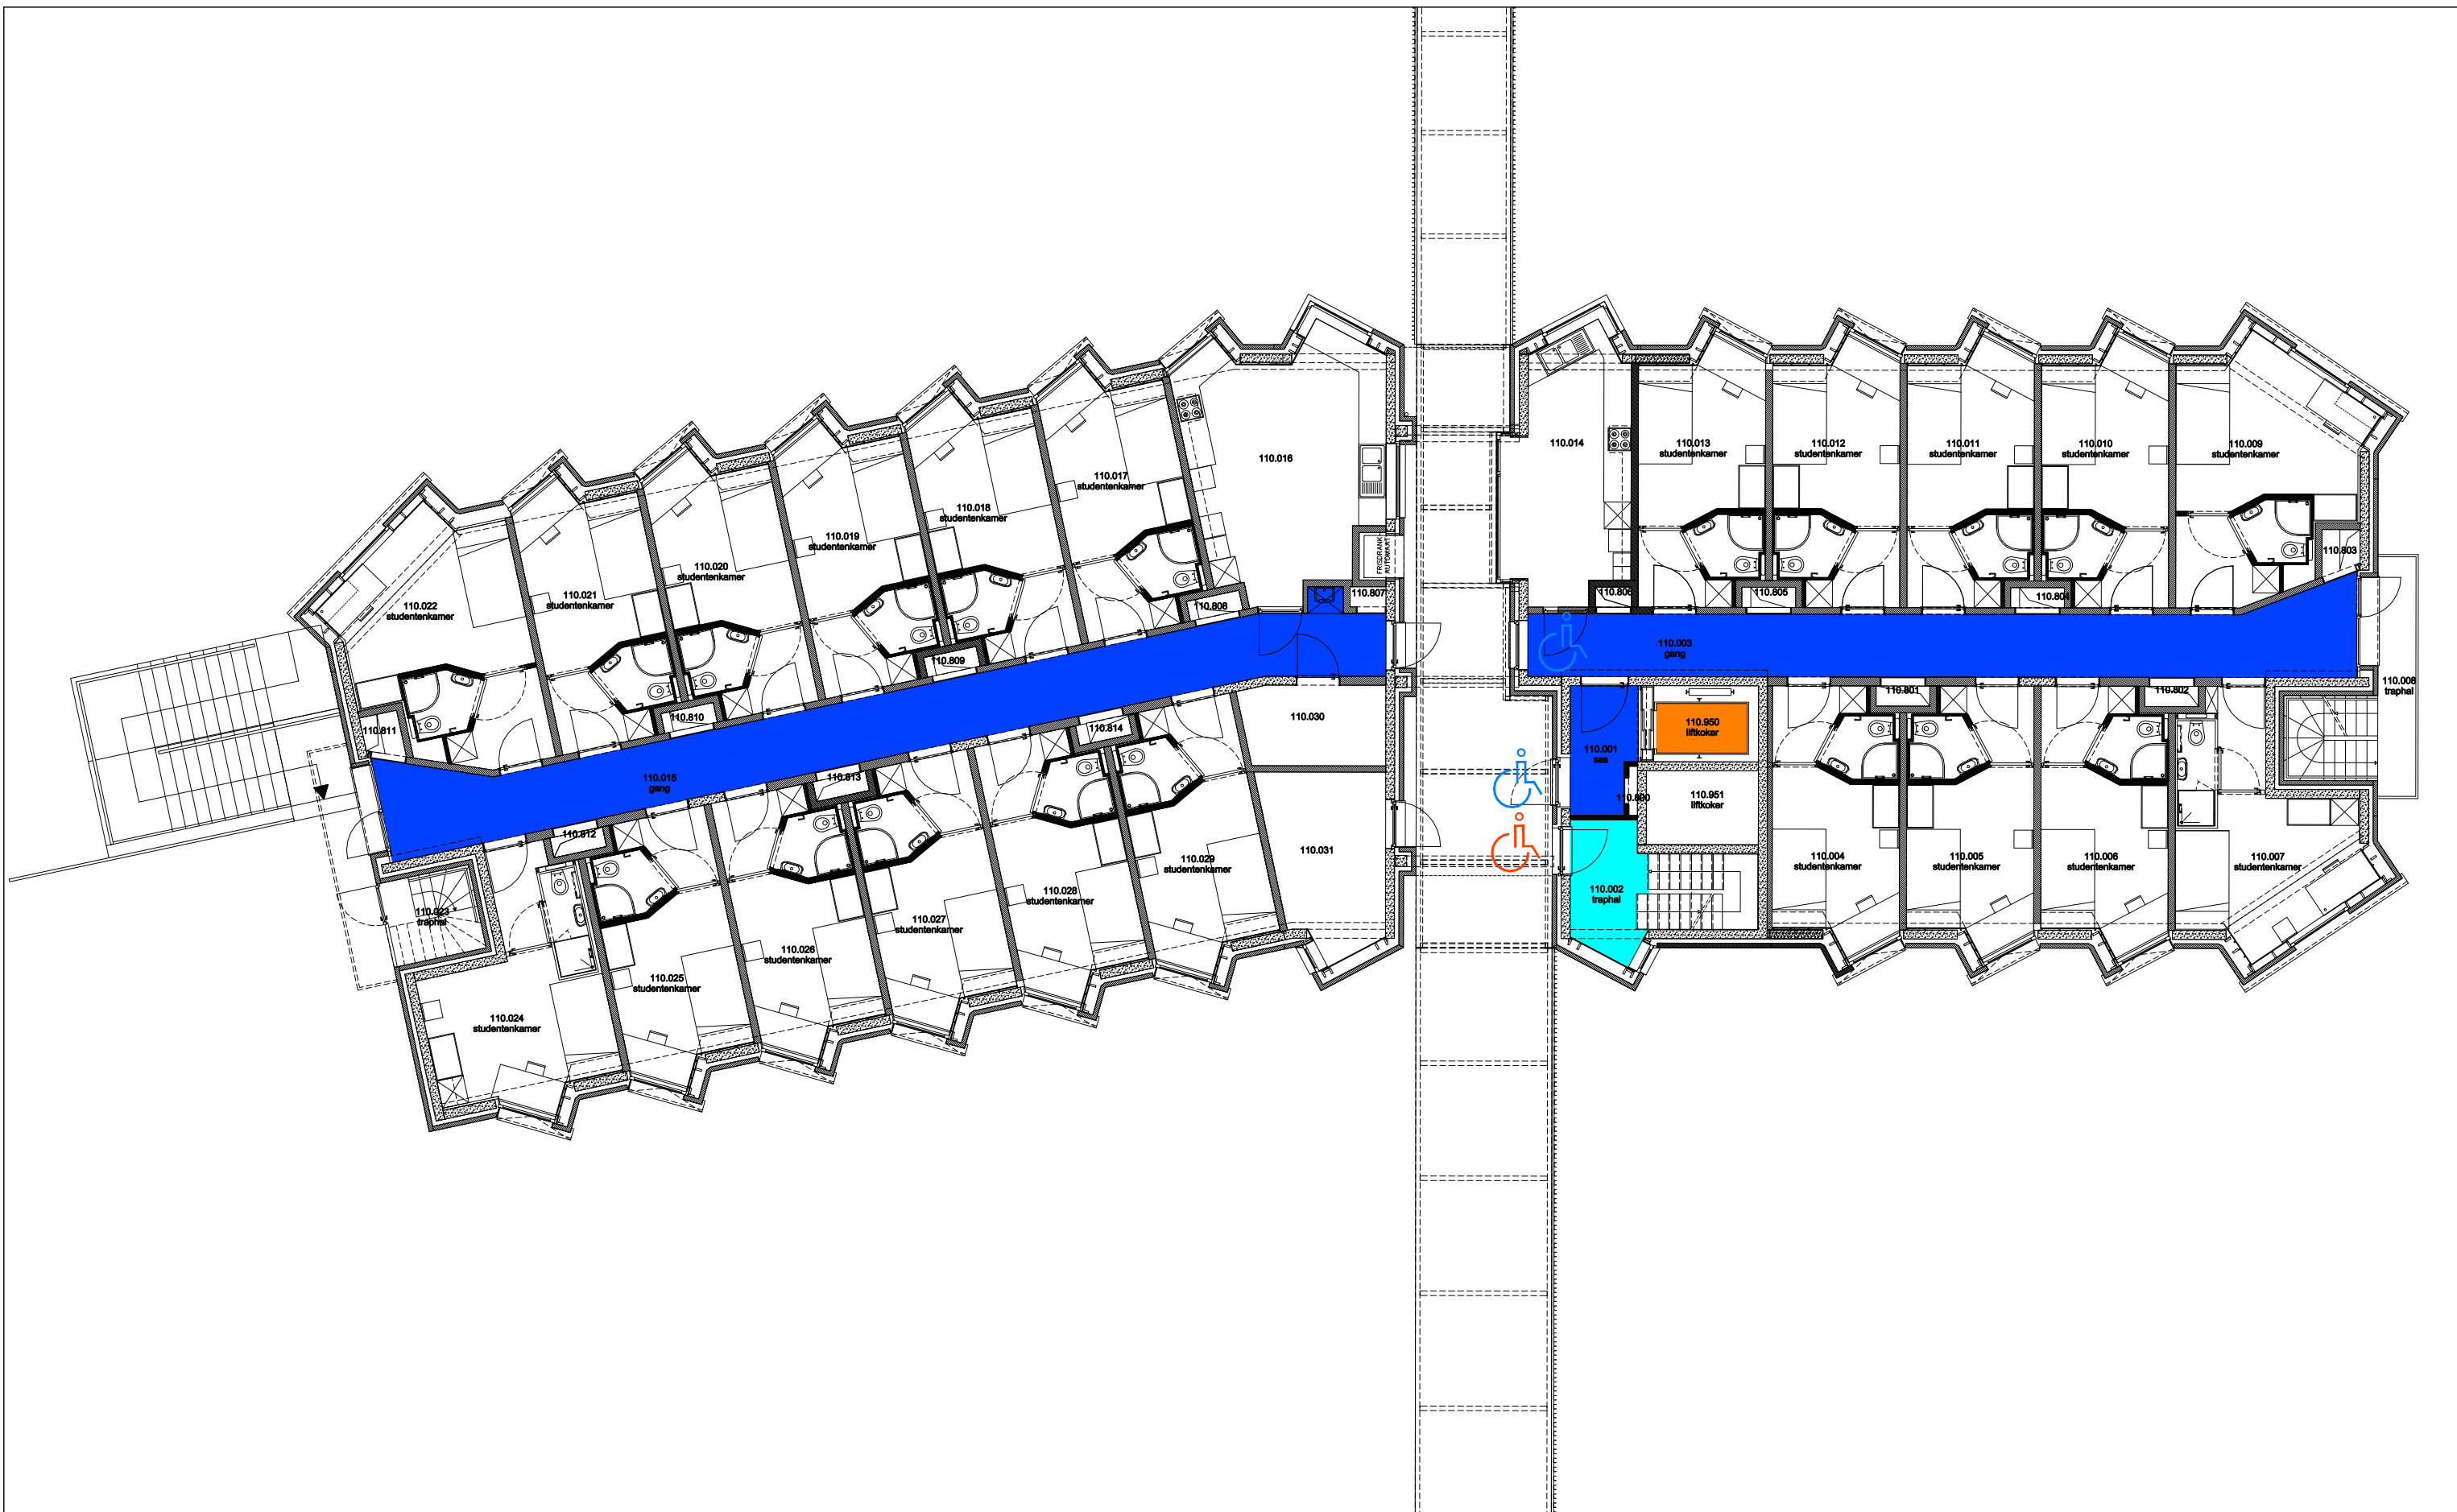

 Niet publiek	 Rolstoeltoegankelijk toilet	 Publieke ruimte, rolstoeltoegankelijk
 Aangewezen route voor rolstoelgebruikers	 Rolstoeltoegankelijke lift	 Publieke ruimte, NIET rolstoeltoegankelijk

04 Regio - OVE - Homes Kantienberg		 UNIVERSITEIT GENT
F.I. 56.02 Home Uppsala Stalhof 47 9000 GENT	F.I. 56.02.100 gelijkvloerse verdieping	
Schaal: 1/xxx	Versie apr-17	DIRECTIE GEBOUWEN en FACILITAIR BEHEER

 Niet publiek	 Rolstoeltoegankelijk toilet	 Publieke ruimte, rolstoeltoegankelijk
 Aangewezen route voor rolstoelgebruikers	 Rolstoeltoegankelijke lift	 Publieke ruimte, NIET rolstoeltoegankelijk

04 Regio - OVE - Homes Kantienberg		 UNIVERSITEIT GENT
F.I. 56.02 Home Uppsala Stalhof 47 9000 GENT	F.I. 56.02.110 eerste verdieping	
Schaal: 1/xxx	Versie apr-17	DIRECTIE GEBOUWEN en FACILITAIR BEHEER

 Niet publiek	 Rolstoeltoegankelijk toilet	 Publieke ruimte, rolstoeltoegankelijk
 Aangewezen route voor rolstoelgebruikers	 Rolstoeltoegankelijke lift	 Publieke ruimte, NIET rolstoeltoegankelijk

04 Regio - OVE - Homes Kantienberg		 UNIVERSITEIT GENT
F.I. 56.02 Home Uppsala Stalhof 47 9000 GENT	F.I. 56.02.120 tweede verdieping	
Schaal: 1/xxx	Versie apr-17	DIRECTIE GEBOUWEN en FACILITAIR BEHEER

 Niet publiek	 Rolstoeltoegankelijk toilet	 Publieke ruimte, rolstoeltoegankelijk
 Aangewezen route voor rolstoelgebruikers	 Rolstoeltoegankelijke lift	 Publieke ruimte, NIET rolstoeltoegankelijk

04 Regio - OVE - Homes Kantienberg		 UNIVERSITEIT GENT
F.I. 56.02 Home Uppsala Stalhof 47 9000 GENT	F.I. 56.02.130 derde verdieping	
Schaal: 1/xxx	Versie apr-17	DIRECTIE GEBOUWEN en FACILITAIR BEHEER