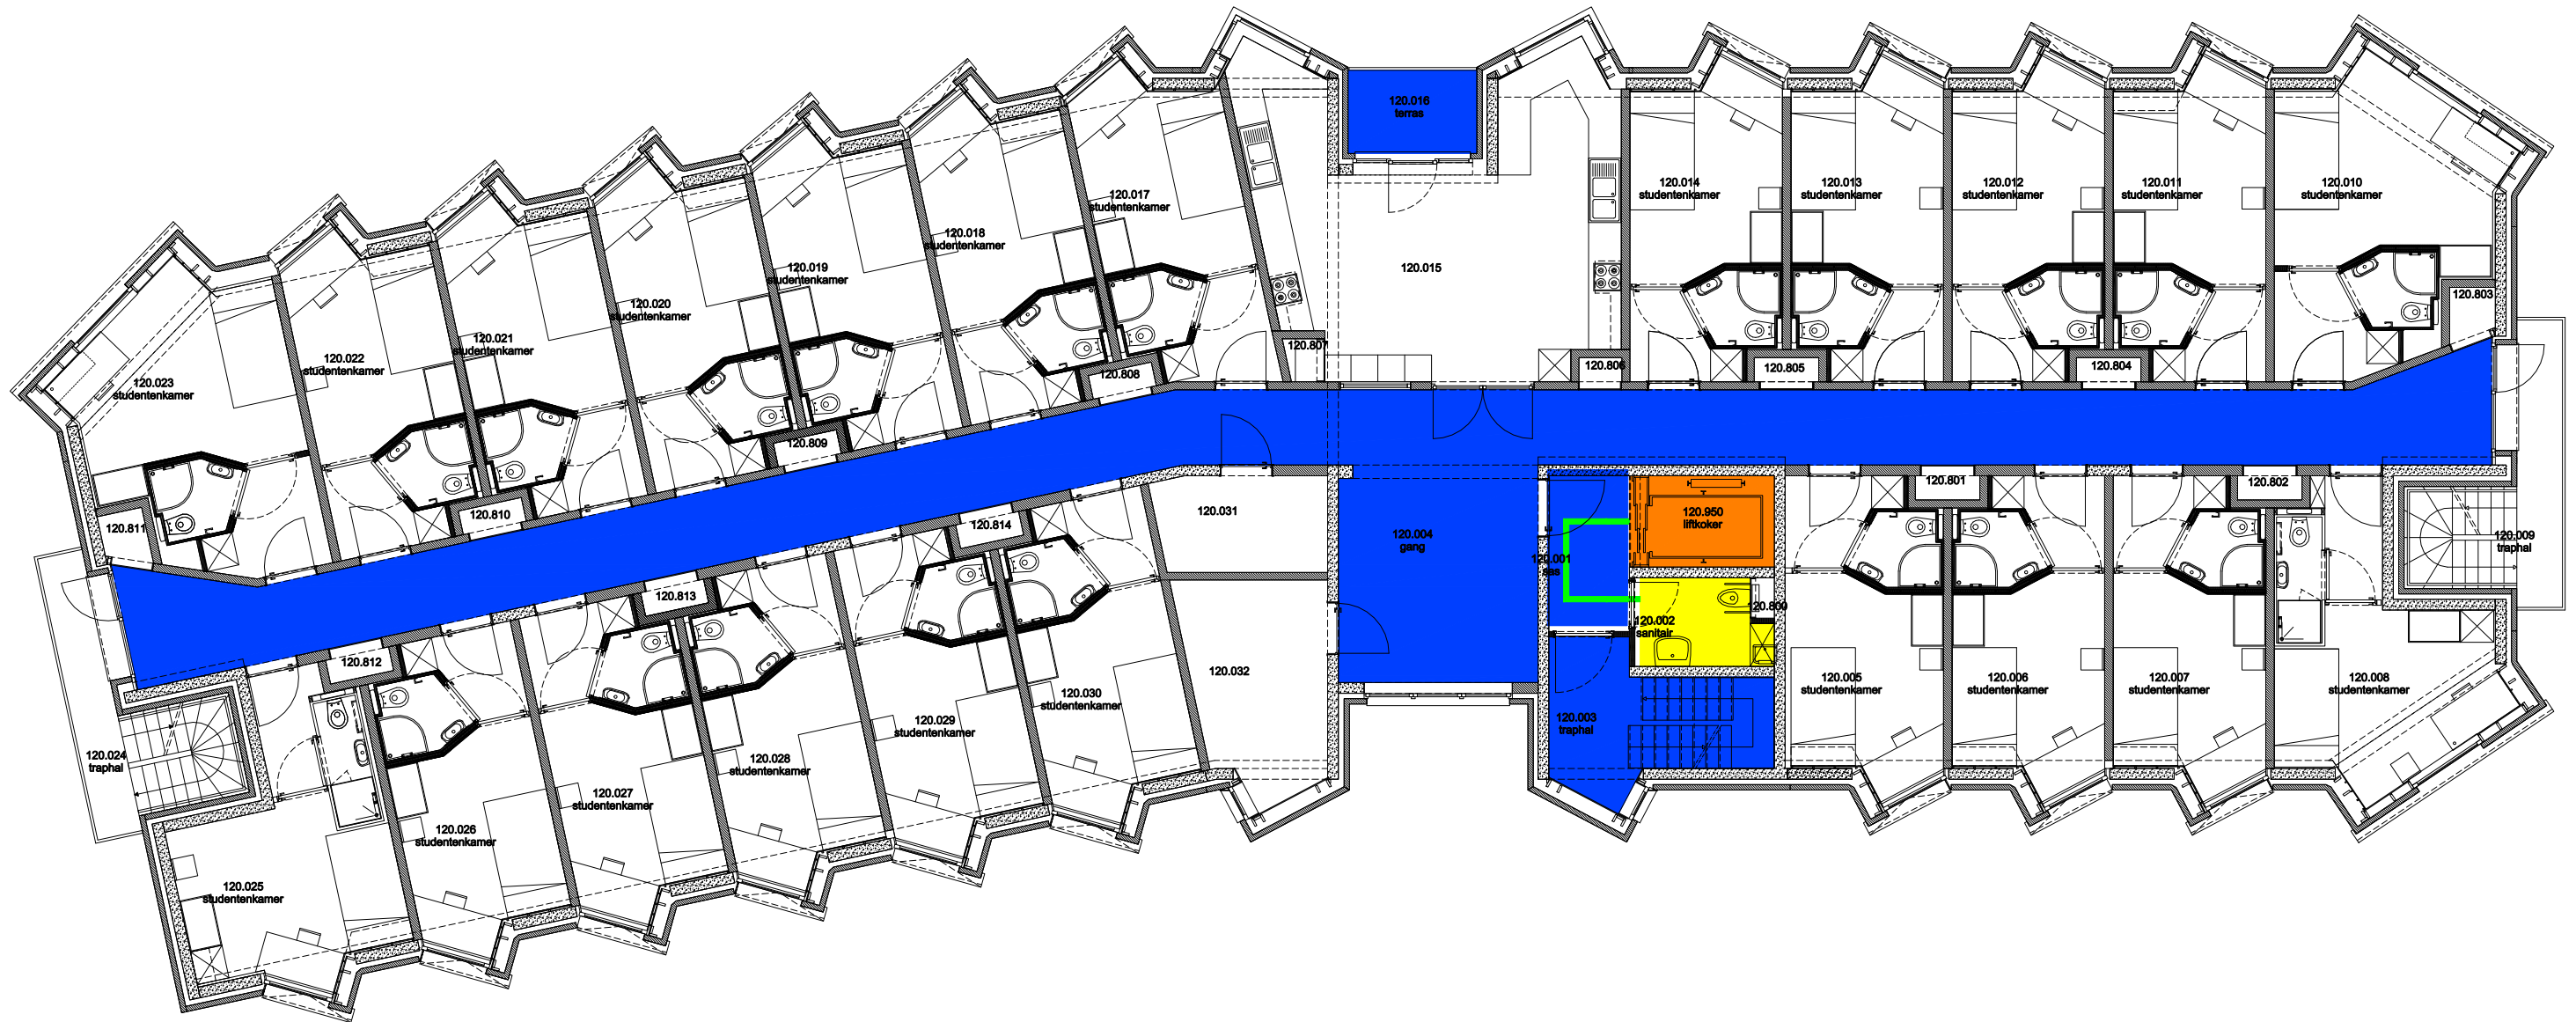

 Niet publiek	 Rolstoeltoegankelijk toilet	 Publieke ruimte, rolstoeltoegankelijk
 Aangewezen route voor rolstoelgebruikers	 Rolstoeltoegankelijke lift	 Publieke ruimte, NIET rolstoeltoegankelijk

04 Regio - OVE - Homes Kantienberg		 UNIVERSITEIT GENT
F.I. 56.02 Home Uppsala Stalhof 47 9000 GENT	F.I. 56.02.100 gelijkvloerse verdieping	
Schaal: 1/xxx	Versie apr-17	DIRECTIE GEBOUWEN en FACILITAIR BEHEER

 Niet publiek	 Rolstoeltoegankelijk toilet	 Publieke ruimte, rolstoeltoegankelijk
 Aangewezen route voor rolstoelgebruikers	 Rolstoeltoegankelijke lift	 Publieke ruimte, NIET rolstoeltoegankelijk

04 Regio - OVE - Homes Kantienberg		 UNIVERSITEIT GENT
F.I. 56.02 Home Uppsala Stalhof 47 9000 GENT	F.I. 56.02.110 eerste verdieping	
Schaal: 1/xxx	Versie apr-17	DIRECTIE GEBOUWEN en FACILITAIR BEHEER

 Niet publiek	 Rolstoeltoegankelijk toilet	 Publieke ruimte, rolstoeltoegankelijk
 Aangewezen route voor rolstoelgebruikers	 Rolstoeltoegankelijke lift	 Publieke ruimte, NIET rolstoeltoegankelijk

04 Regio - OVE - Homes Kantienberg		 UNIVERSITEIT GENT
F.I. 56.02 Home Uppsala Stalhof 47 9000 GENT	F.I. 56.02.120 tweede verdieping	
Schaal: 1/xxx	Versie apr-17	DIRECTIE GEBOUWEN en FACILITAIR BEHEER