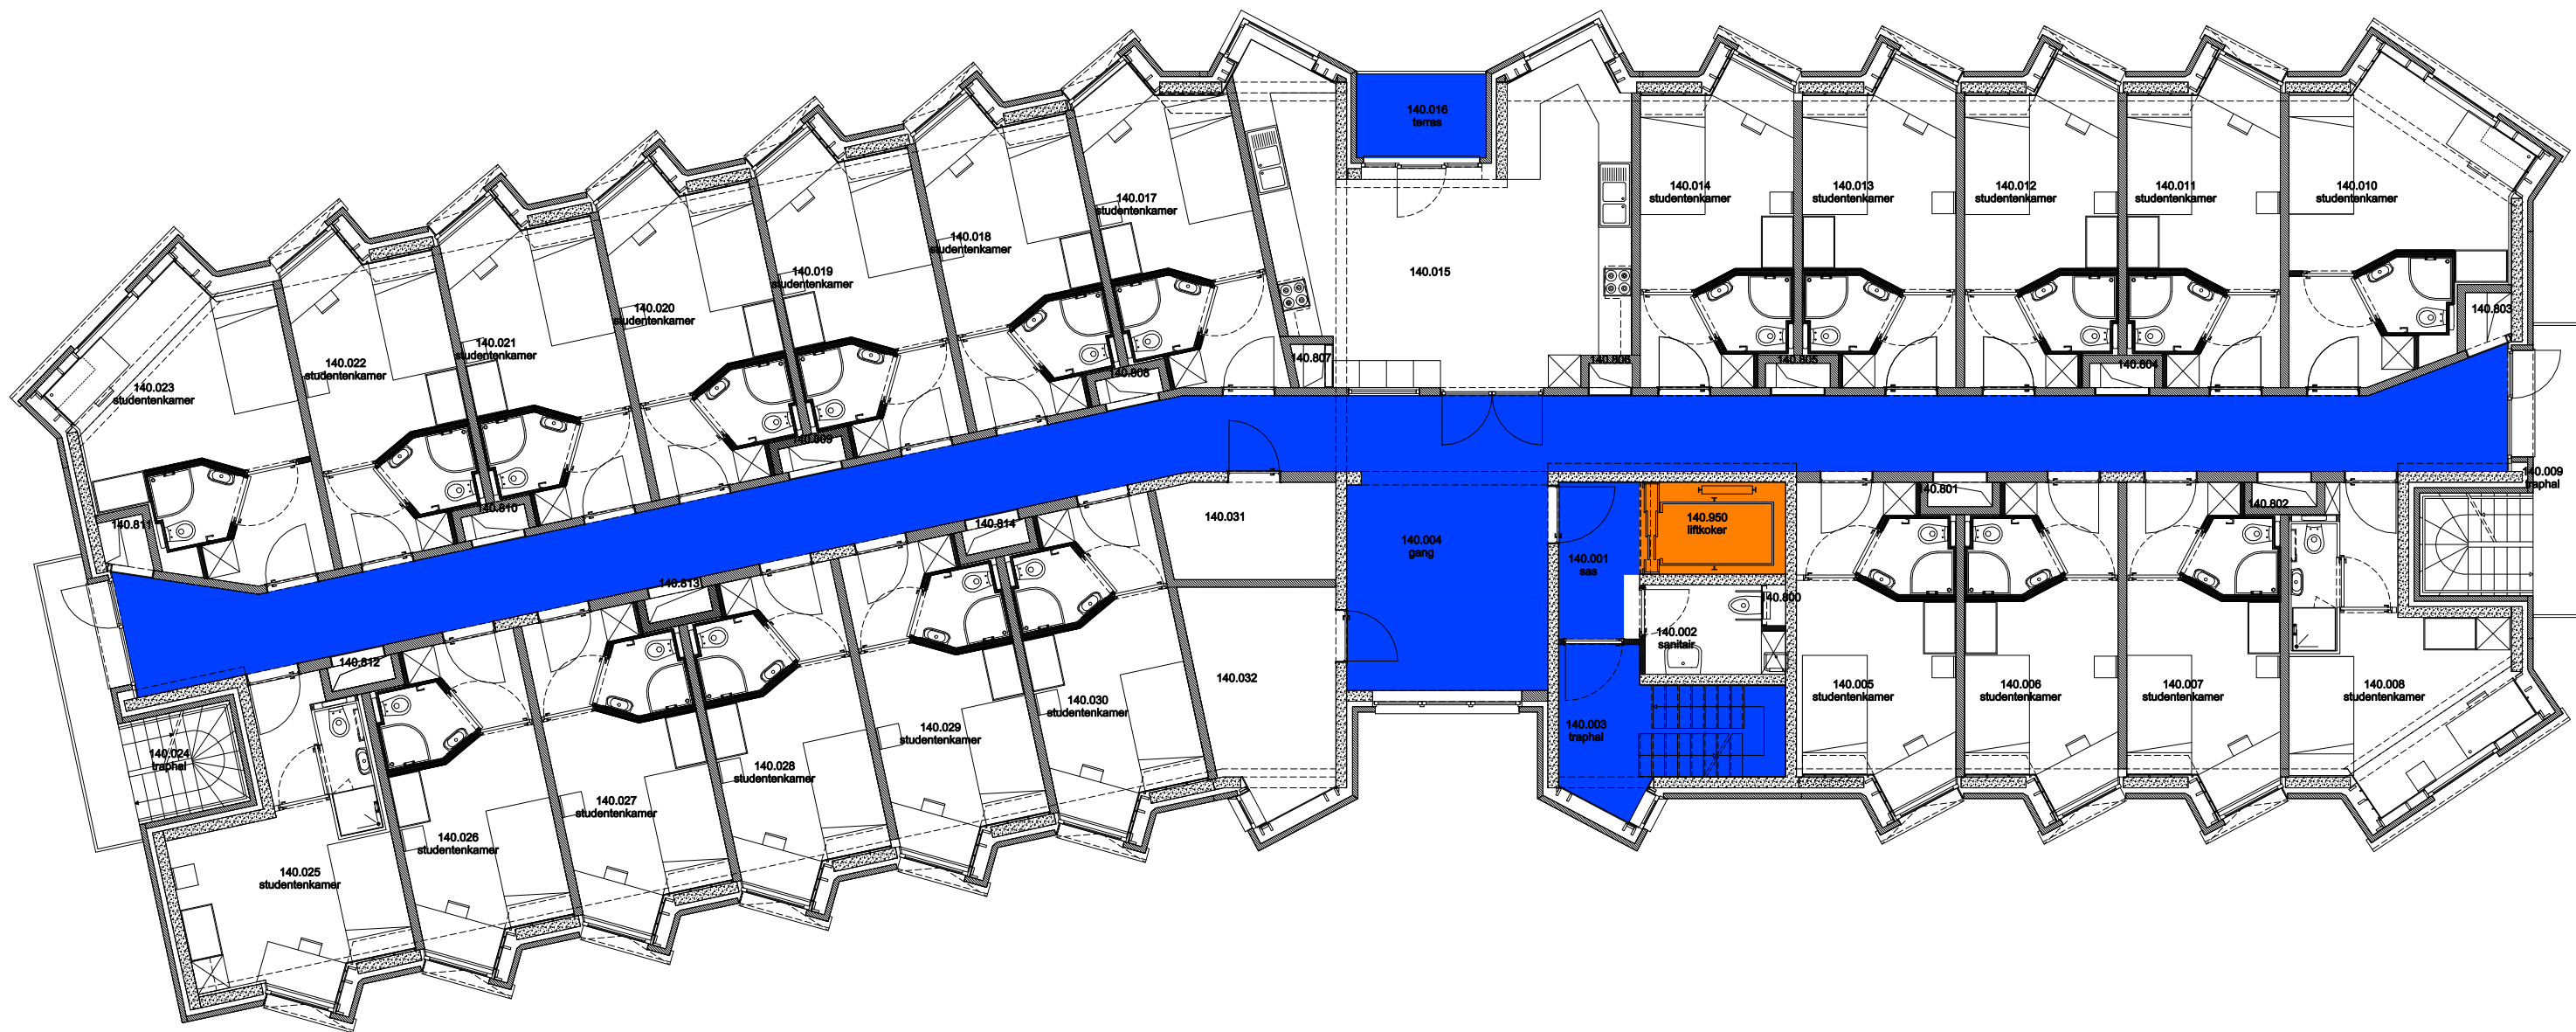

Niet publiek	Rolstoeltoegankelijk toilet	Publieke ruimte, rolstoeltoegankelijk
Aangewezen route voor rolstoelgebruikers	Rolstoeltoegankelijke lift	Publieke ruimte, NIET rolstoeltoegankelijk

04 Regio - OVE - Homes Kantienberg		UNIVERSITEIT GENT DIRECTIE GEBOUWEN en FACILITAIR BEHEER
F.I. 56.02 Home Uppsala Stalhof 47 9000 GENT	F.I. 56.02.140 vierde verdieping Schaal: 1/xxx	
		Versie apr-17