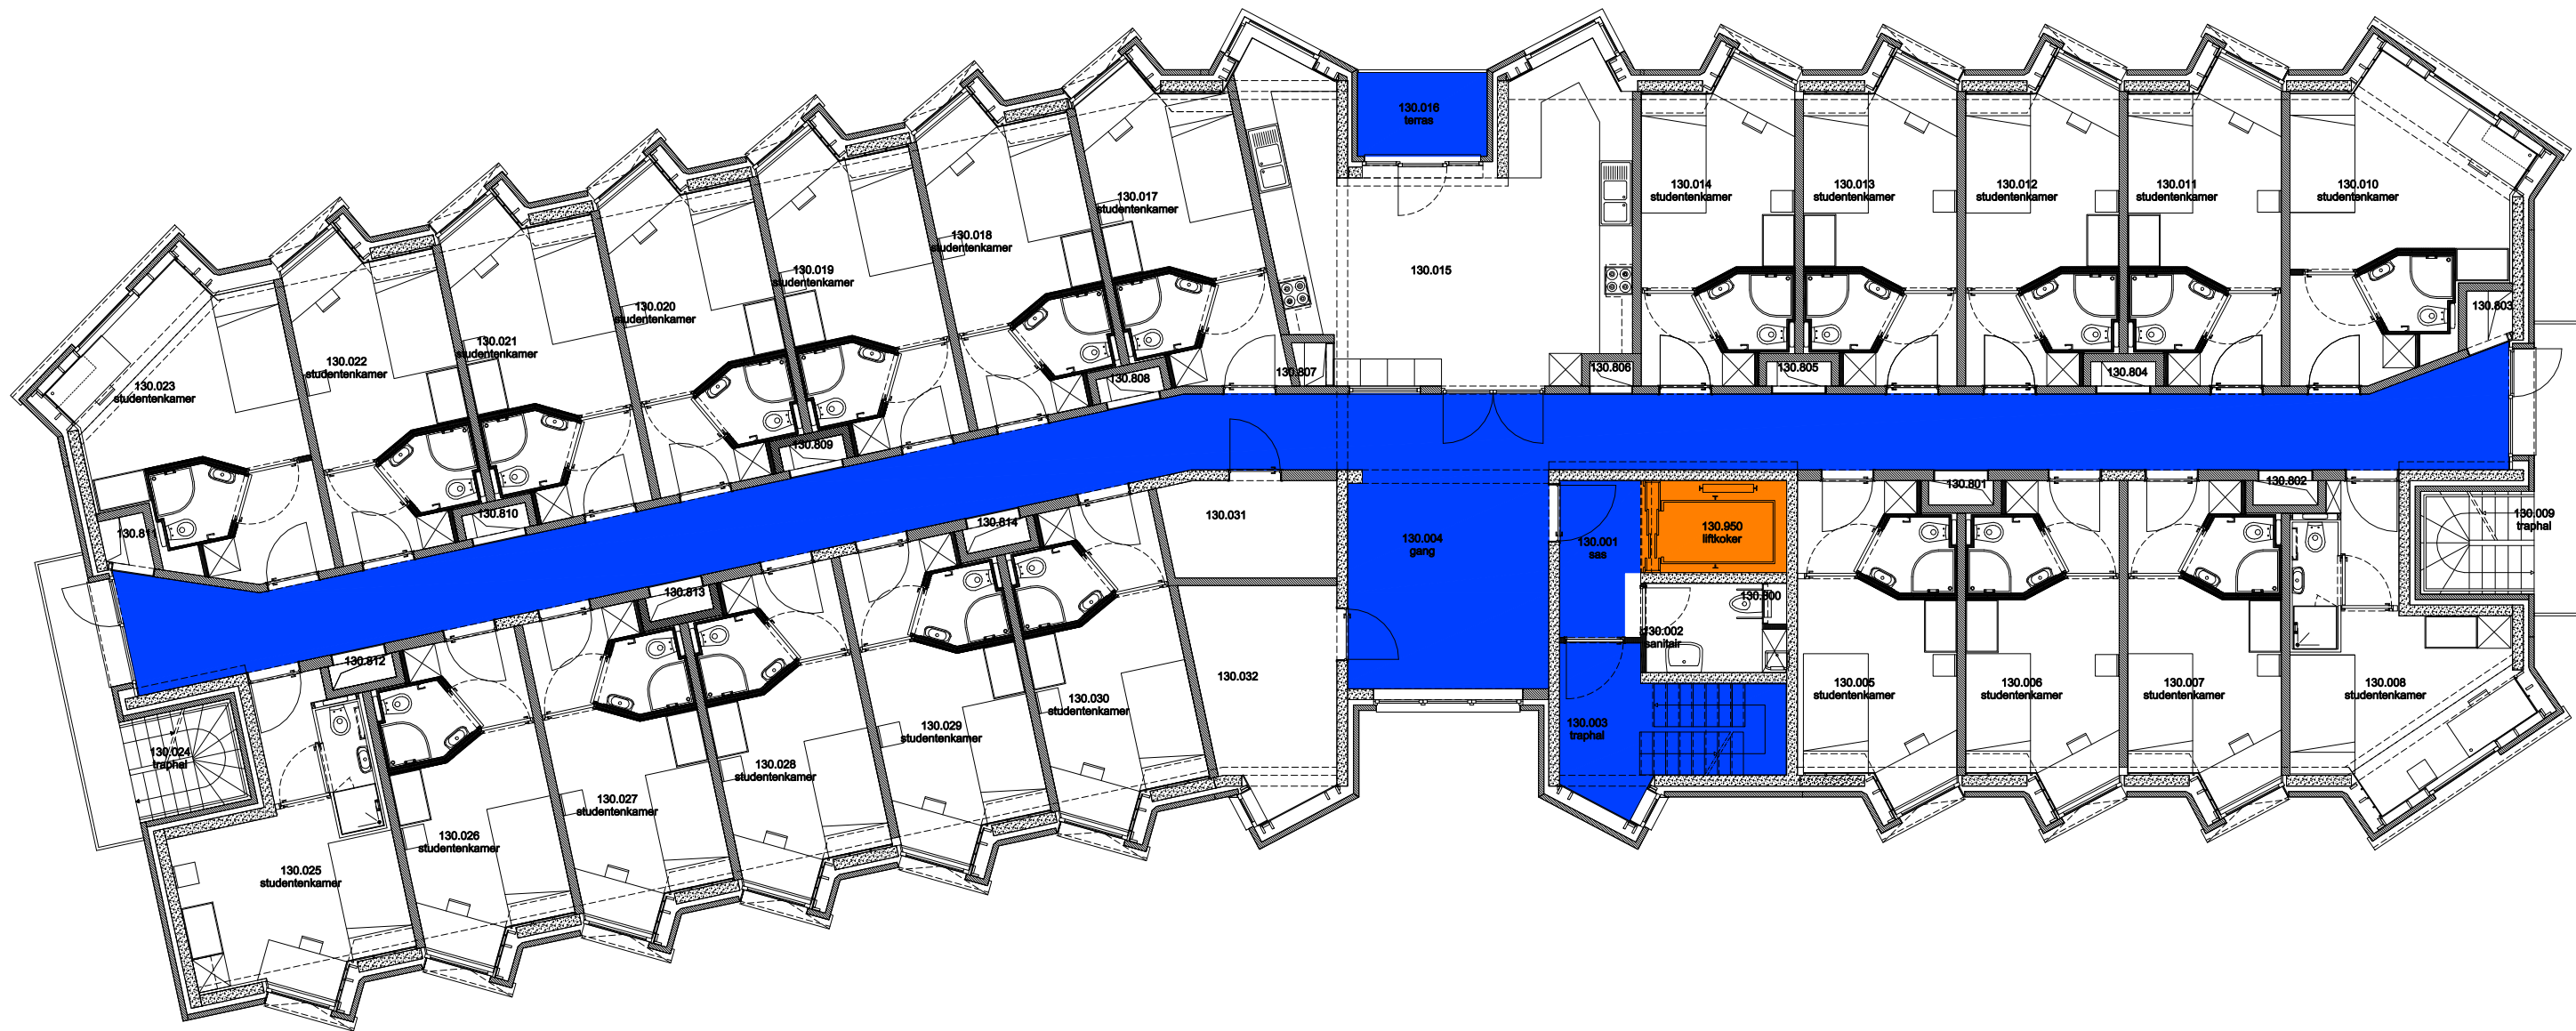

 Niet publiek	 Rolstoeltoegankelijk toilet	 Publieke ruimte, rolstoeltoegankelijk
 Aangewezen route voor rolstoelgebruikers	 Rolstoeltoegankelijke lift	 Publieke ruimte, NIET rolstoeltoegankelijk

04 Regio - OVE - Homes Kantienberg		 UNIVERSITEIT GENT
F.I. 56.02 Home Uppsala Stalhof 47 9000 GENT	F.I. 56.02.100 gelijkvloerse verdieping	
Schaal: 1/xxx	Versie apr-17	DIRECTIE GEBOUWEN en FACILITAIR BEHEER

 Niet publiek	 Rolstoeltoegankelijk toilet	 Publieke ruimte, rolstoeltoegankelijk
 Aangewezen route voor rolstoelgebruikers	 Rolstoeltoegankelijke lift	 Publieke ruimte, NIET rolstoeltoegankelijk

04 Regio - OVE - Homes Kantienberg		 UNIVERSITEIT GENT
F.I. 56.02 Home Uppsala Stalhof 47 9000 GENT	F.I. 56.02.110 eerste verdieping	
Schaal: 1/xxx	Versie apr-17	DIRECTIE GEBOUWEN en FACILITAIR BEHEER

 Niet publiek	 Rolstoeltoegankelijk toilet	 Publieke ruimte, rolstoeltoegankelijk
 Aangewezen route voor rolstoelgebruikers	 Rolstoeltoegankelijke lift	 Publieke ruimte, NIET rolstoeltoegankelijk

04 Regio - OVE - Homes Kantienberg		 UNIVERSITEIT GENT
F.I. 56.02 Home Uppsala Stalhof 47 9000 GENT	F.I. 56.02.120 tweede verdieping	
Schaal: 1/xxx	Versie apr-17	DIRECTIE GEBOUWEN en FACILITAIR BEHEER