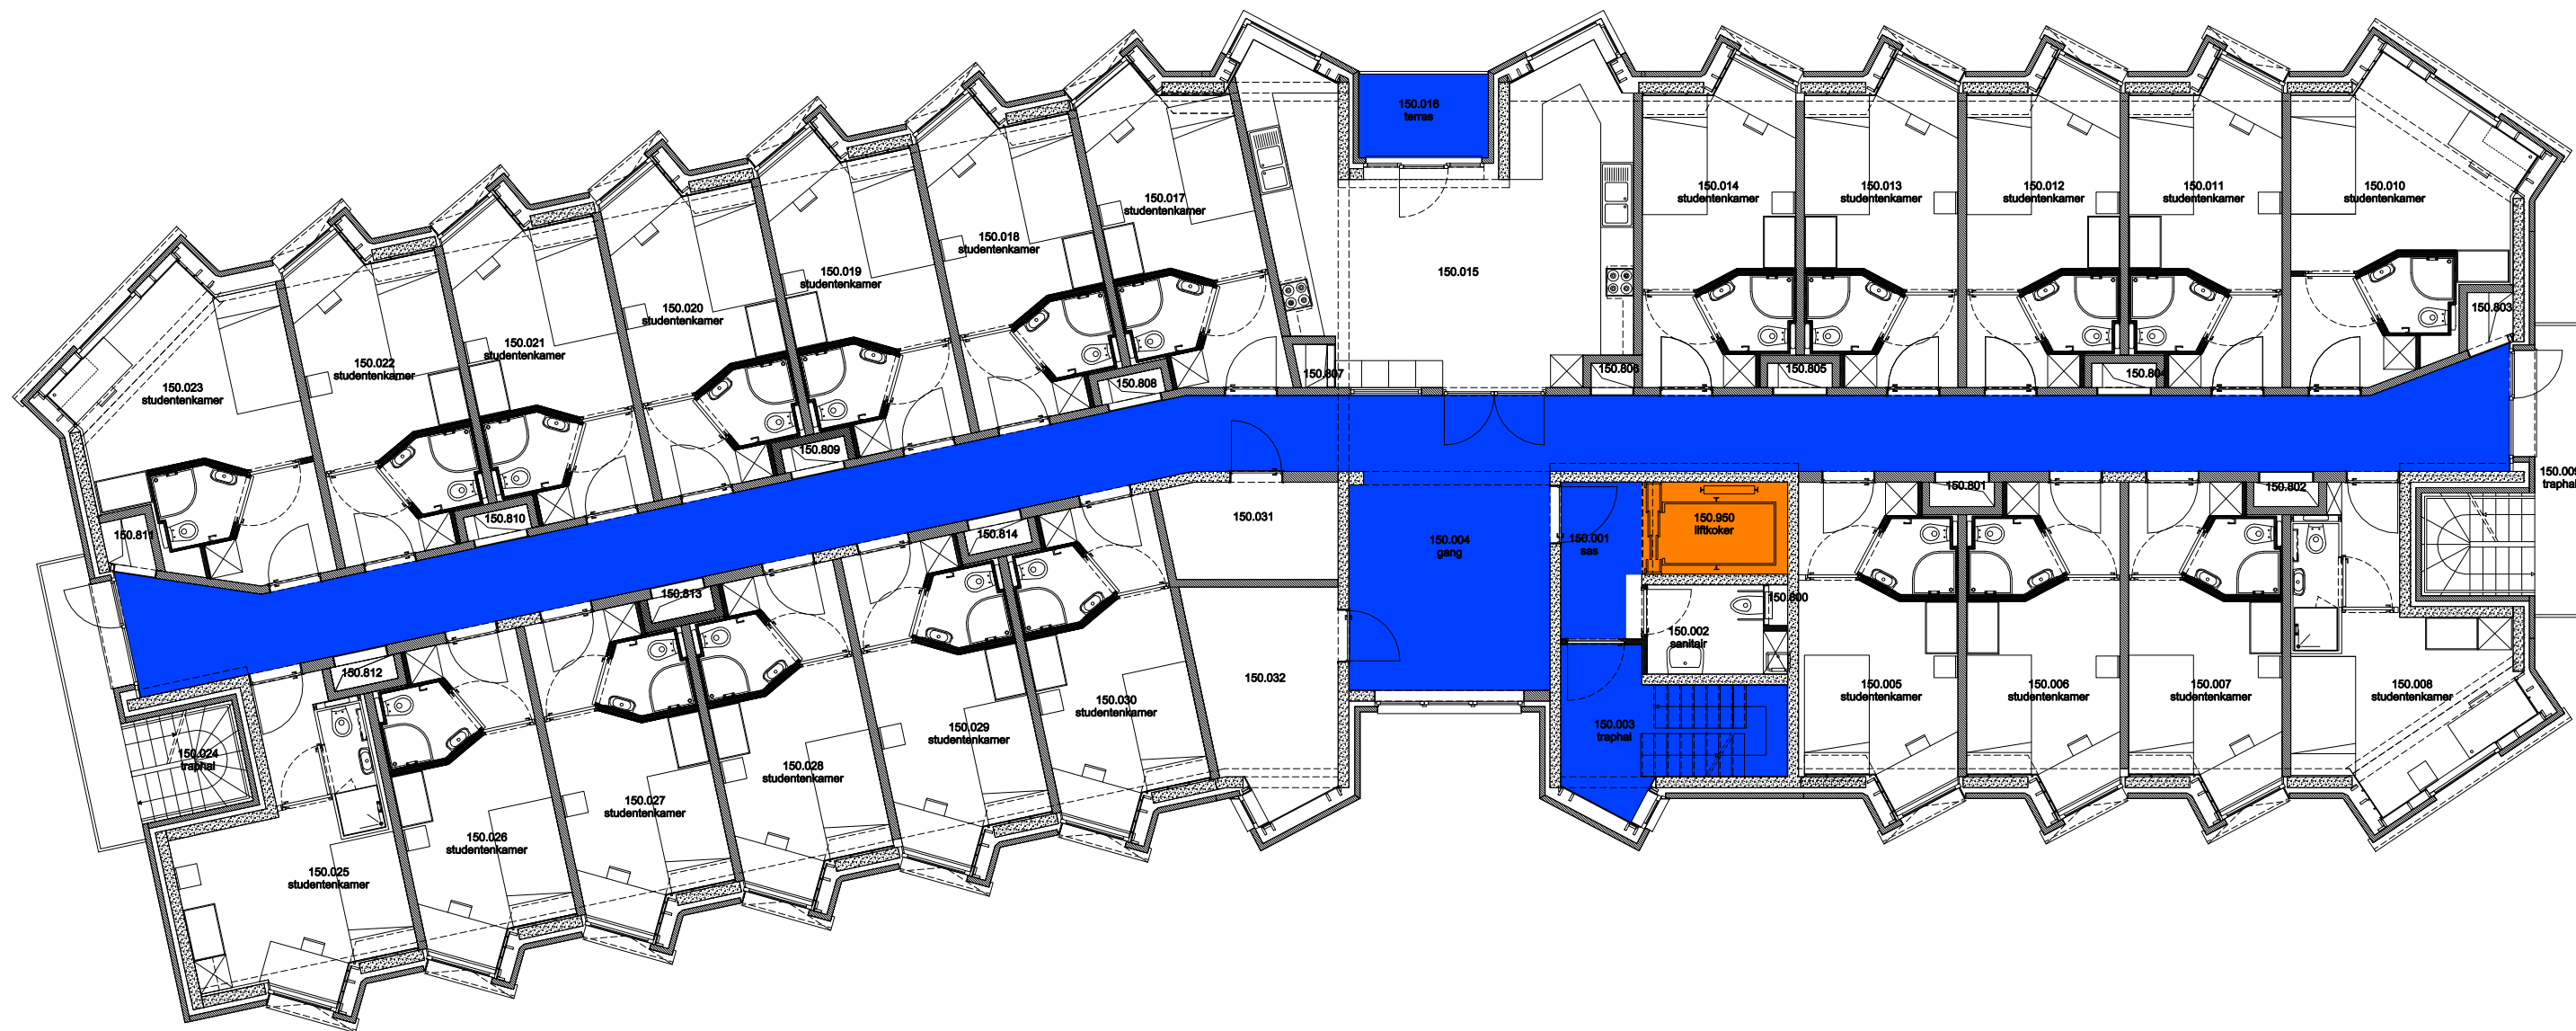

- Niet publiek
- Rolstoeltoegankelijk toilet
- Publieke ruimte, rolstoeltoegankelijk
- Aangewezen route voor rolstoelgebruikers
- Rolstoeltoegankelijke lift
- Publieke ruimte, NIET rolstoeltoegankelijk

04 Regio - OVE - Homes Kantienberg

F.I. 56.02
Home Uppsala
Stalhof 47
9000 GENT

F.I. 56.02.150
vijfde verdieping

Schaal: 1/xxx

Versie
apr-17

**UNIVERSITEIT
GENT**

DIRECTIE GEBOUWEN
en FACILITAIR BEHEER