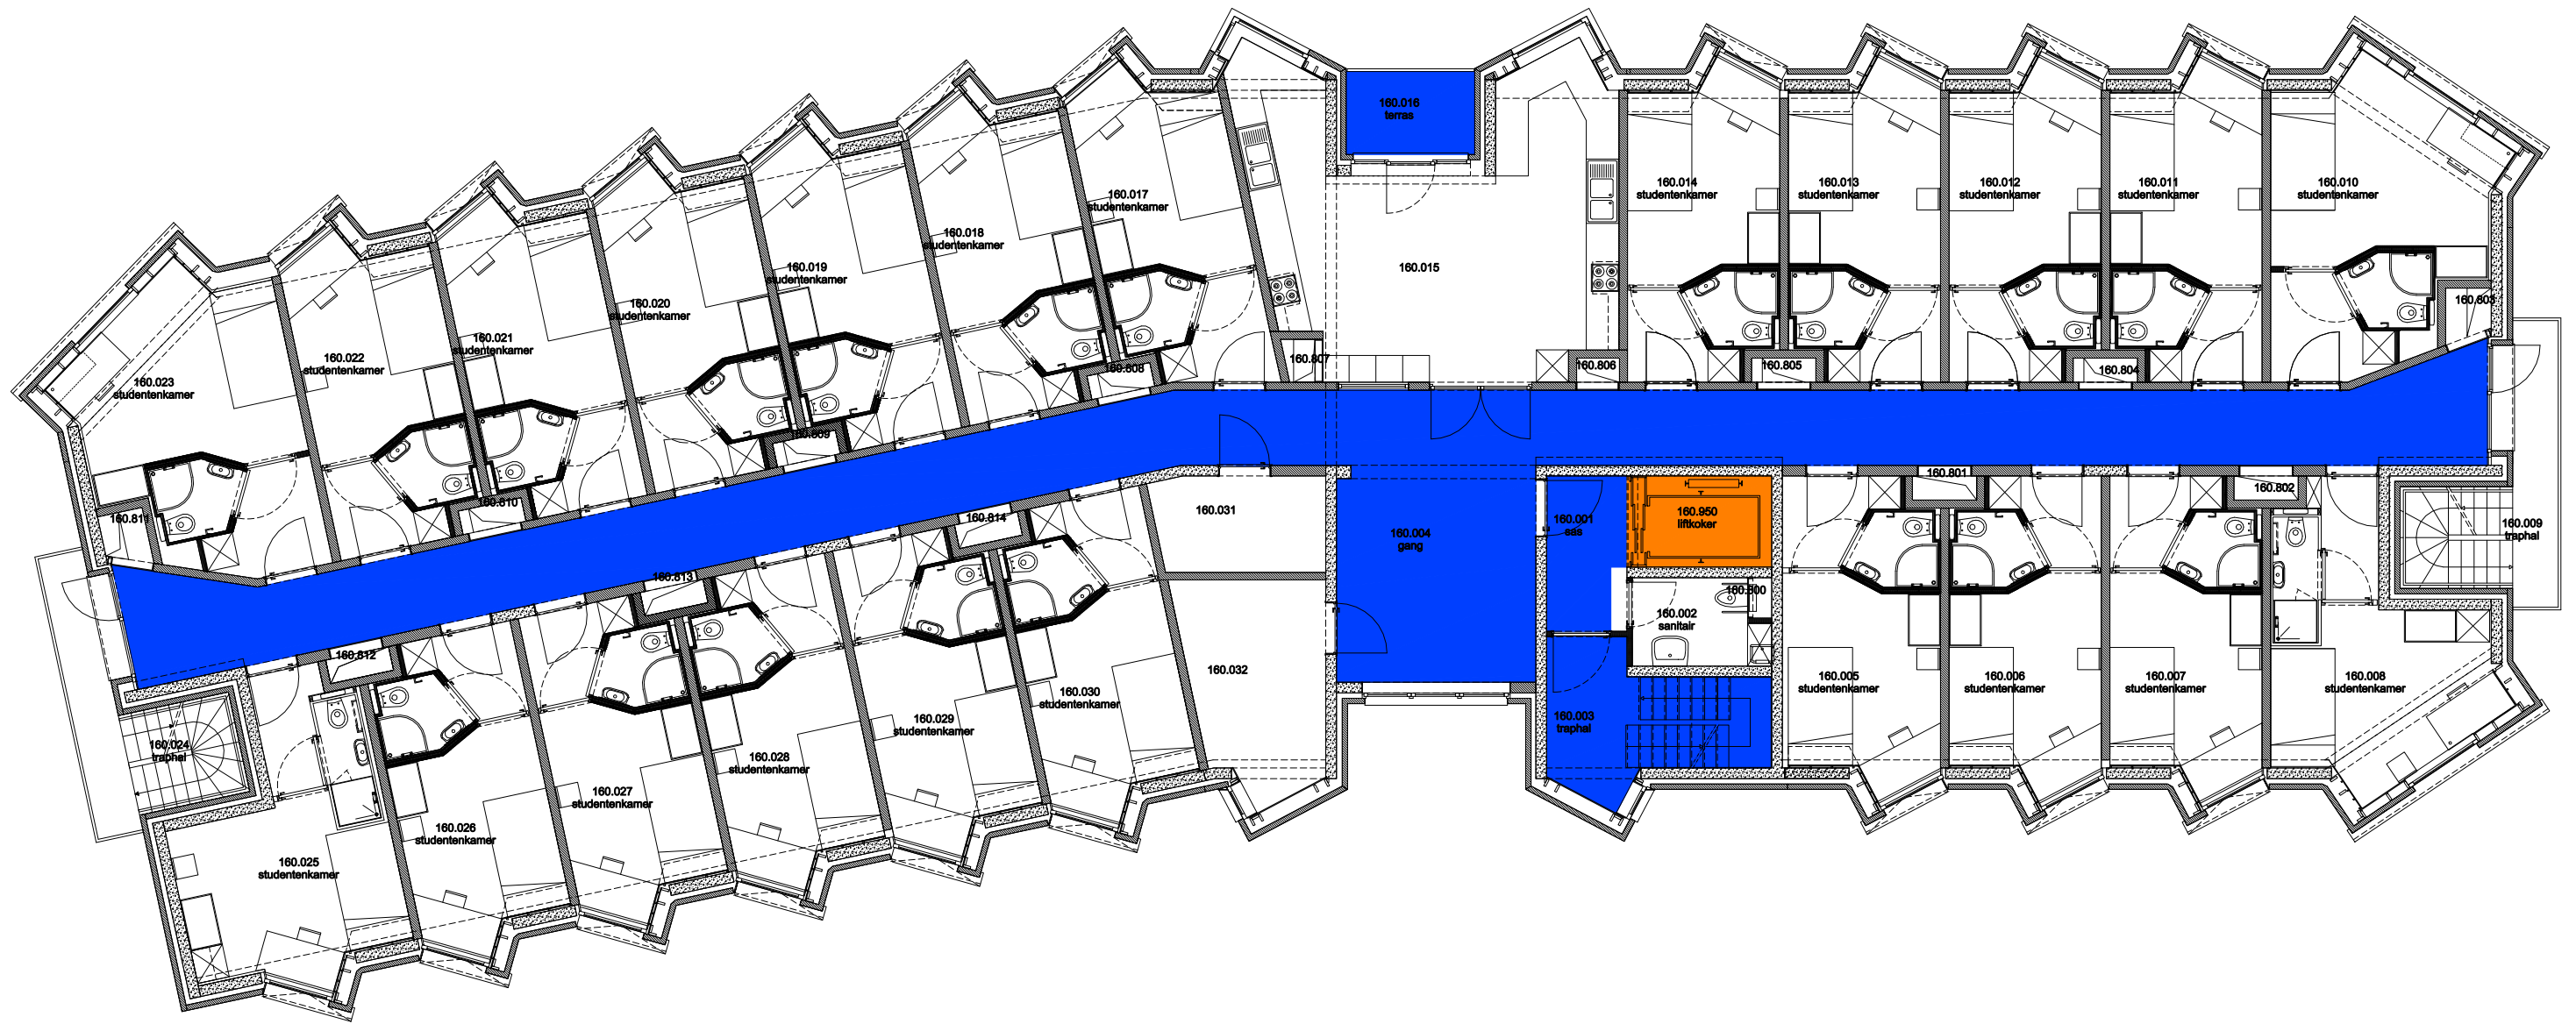

 Niet publiek	 Rolstoeltoegankelijk toilet	 Publieke ruimte, rolstoeltoegankelijk
 Aangewezen route voor rolstoelgebruikers	 Rolstoeltoegankelijke lift	 Publieke ruimte, NIET rolstoeltoegankelijk

04 Regio - OVE - Homes Kantienberg		 UNIVERSITEIT GENT
F.I. 56.02 Home Uppsala Stalhof 47 9000 GENT	F.I. 56.02.120 tweede verdieping	
Schaal: 1/xxx	Versie apr-17	DIRECTIE GEBOUWEN en FACILITAIR BEHEER

 Niet publiek	 Rolstoeltoegankelijk toilet	 Publieke ruimte, rolstoeltoegankelijk
 Aangewezen route voor rolstoelgebruikers	 Rolstoeltoegankelijke lift	 Publieke ruimte, NIET rolstoeltoegankelijk

04 Regio - OVE - Homes Kantienberg		 UNIVERSITEIT GENT
F.I. 56.02 Home Uppsala Stalhof 47 9000 GENT	F.I. 56.02.130 derde verdieping	
Schaal: 1/xxx	Versie apr-17	DIRECTIE GEBOUWEN en FACILITAIR BEHEER

- Niet publiek
- Rolstoeltoegankelijk toilet
- Publieke ruimte, rolstoeltoegankelijk
- Aangewezen route voor rolstoelgebruikers
- Rolstoeltoegankelijke lift
- Publieke ruimte, NIET rolstoeltoegankelijk

04 Regio - OVE - Homes Kantienberg

F.I. 56.02
Home Uppsala
Stalhof 47
9000 GENT

F.I. 56.02.150
vijfde verdieping

Schaal: 1/xxx

Versie
apr-17

**UNIVERSITEIT
GENT**

DIRECTIE GEBOUWEN
en FACILITAIR BEHEER

 Niet publiek	 Rolstoeltoegankelijk toilet	 Publieke ruimte, rolstoeltoegankelijk
 Aangewezen route voor rolstoelgebruikers	 Rolstoeltoegankelijke lift	 Publieke ruimte, NIET rolstoeltoegankelijk