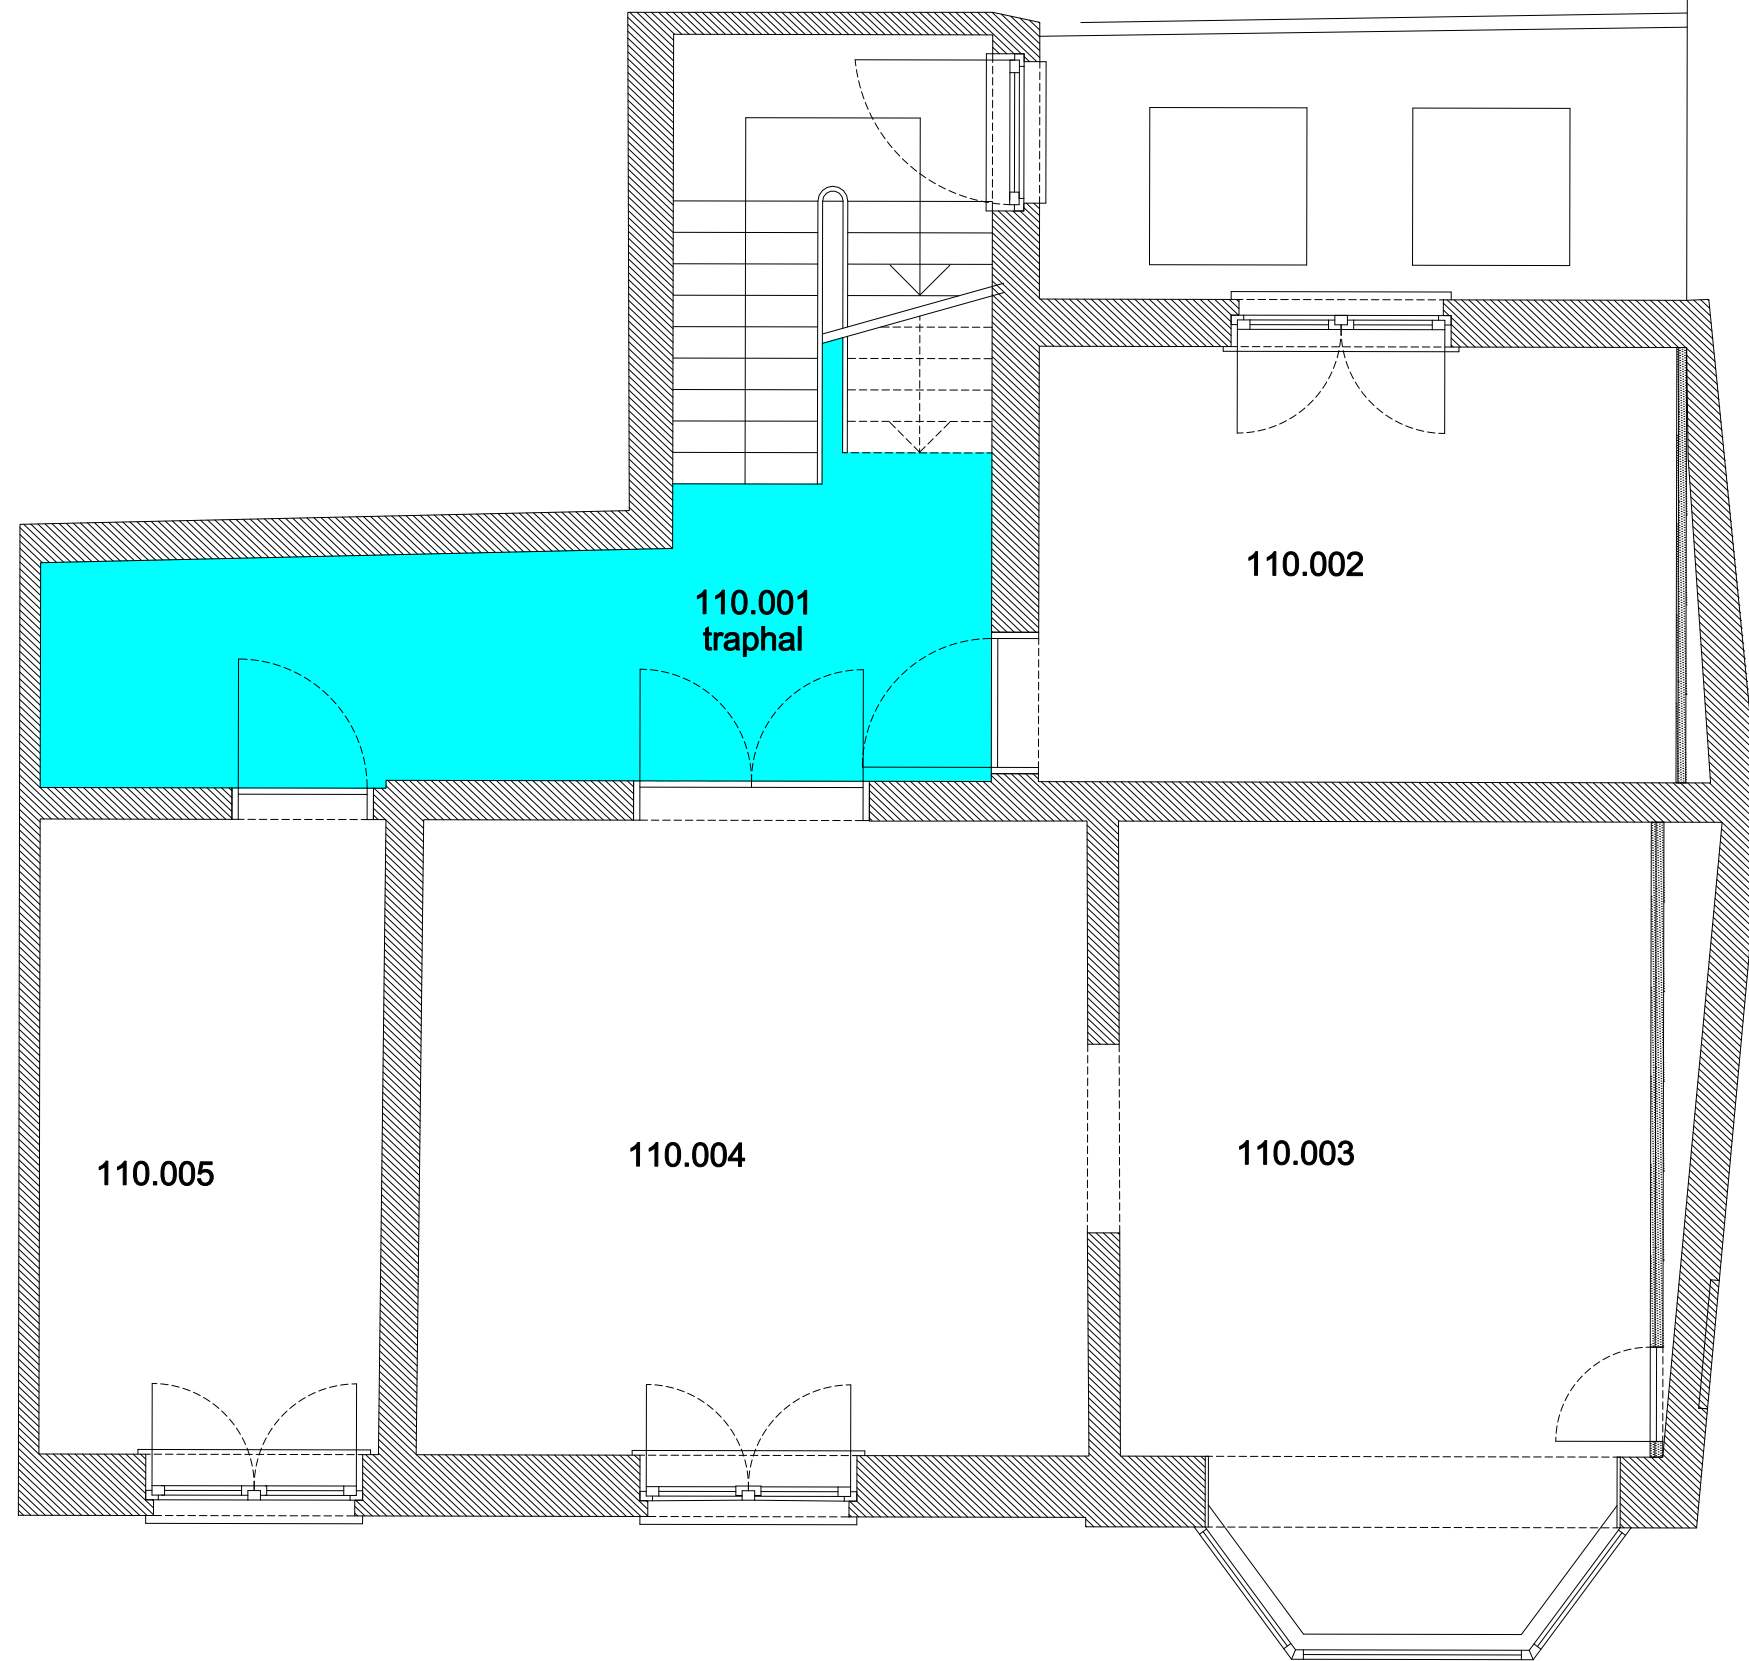

02 Regio Voldersstraat - Campus Aula

F.I. 06.04
Korte Meer 1
Korte Meer 1
9000 GENT

F.I. 06.04.090
Kelder -1

Schaal: 1/xxx

Versie
mrt-17

 Niet publiek	 Rolstoeltoegankelijk toilet	 Publieke ruimte, rolstoeltoegankelijk
 Aangewezen route voor rolstoelgebruikers	 Rolstoeltoegankelijke lift	 Publieke ruimte, NIET rolstoeltoegankelijk

02 Regio Voldersstraat - Campus Aula			 UNIVERSITEIT GENT
F.I. 06.04 Korte Meer 1 Korte Meer 1 9000 GENT	F.I. 06.04.100 Gelijkvloerse verdieping	Versie mrt-17	
Schaal: 1/xxx		DIRECTIE GEBOUWEN en FACILITAIR BEHEER	

- Niet publiek
- Rolstoeltoegankelijk toilet
- Publieke ruimte, rolstoeltoegankelijk
- Aangewezen route voor rolstoelgebruikers
- Rolstoeltoegankelijke lift
- Publieke ruimte, NIET rolstoeltoegankelijk