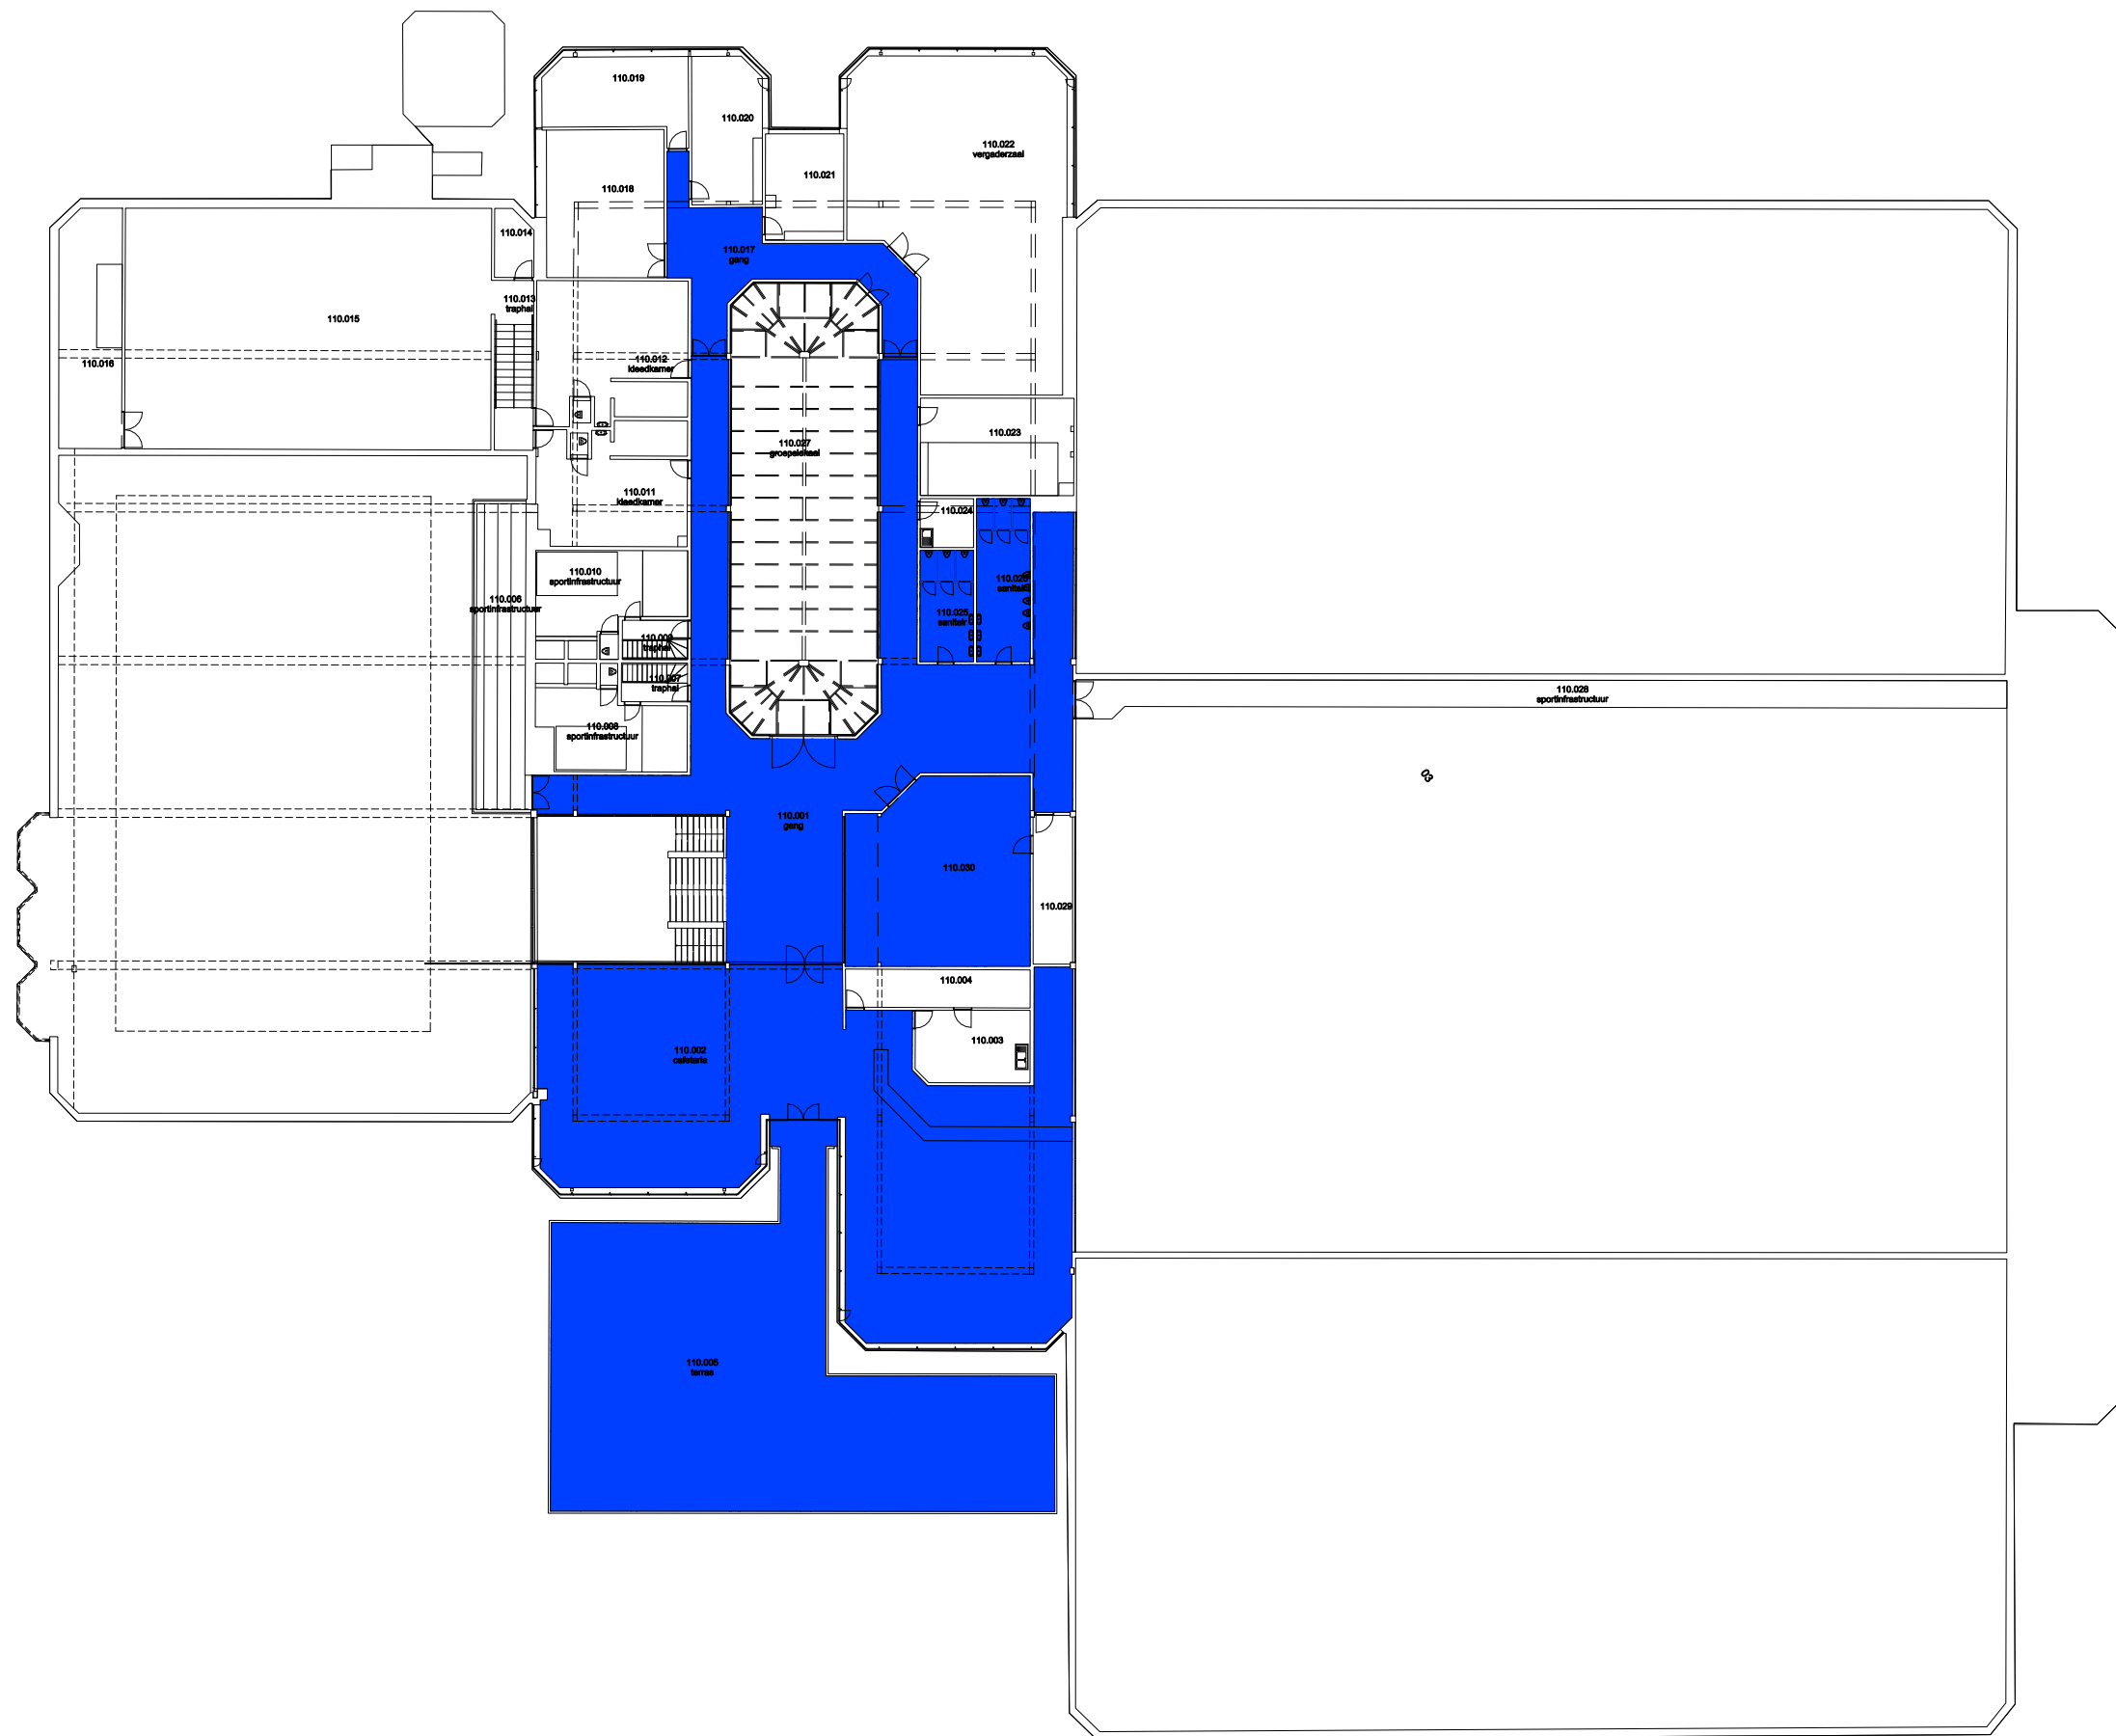

 Niet publiek	 Rolstoeltoegankelijk toilet	 Publieke ruimte, rolstoeltoegankelijk
 Aangewezen route voor rolstoelgebruikers	 Rolstoeltoegankelijke lift	 Publieke ruimte, NIET rolstoeltoegankelijk

14 Regio - Dunant - Campus Dunant		 UNIVERSITEIT GENT
F.I. 11.03 GUSB Watersportlaan 3 9000 GENT	F.I. 11.03.100 Gelijkvloerse verdieping	
Schaal: 1/xxx	Versie feb-17	DIRECTIE GEBOUWEN en FACILITAIR BEHEER

 Niet publiek	 Rolstoeltoegankelijk toilet	 Publieke ruimte, rolstoeltoegankelijk
 Aangewezen route voor rolstoelgebruikers	 Rolstoeltoegankelijke lift	 Publieke ruimte, NIET rolstoeltoegankelijk

14 Regio - Dunant - Campus Dunant		 UNIVERSITEIT GENT
F.I. 11.03 GUSB Watersportlaan 3 9000 GENT	F.I. 11.03.110 Eerste verdieping	
Schaal: 1/xxx	Versie feb-17	DIRECTIE GEBOUWEN en FACILITAIR BEHEER