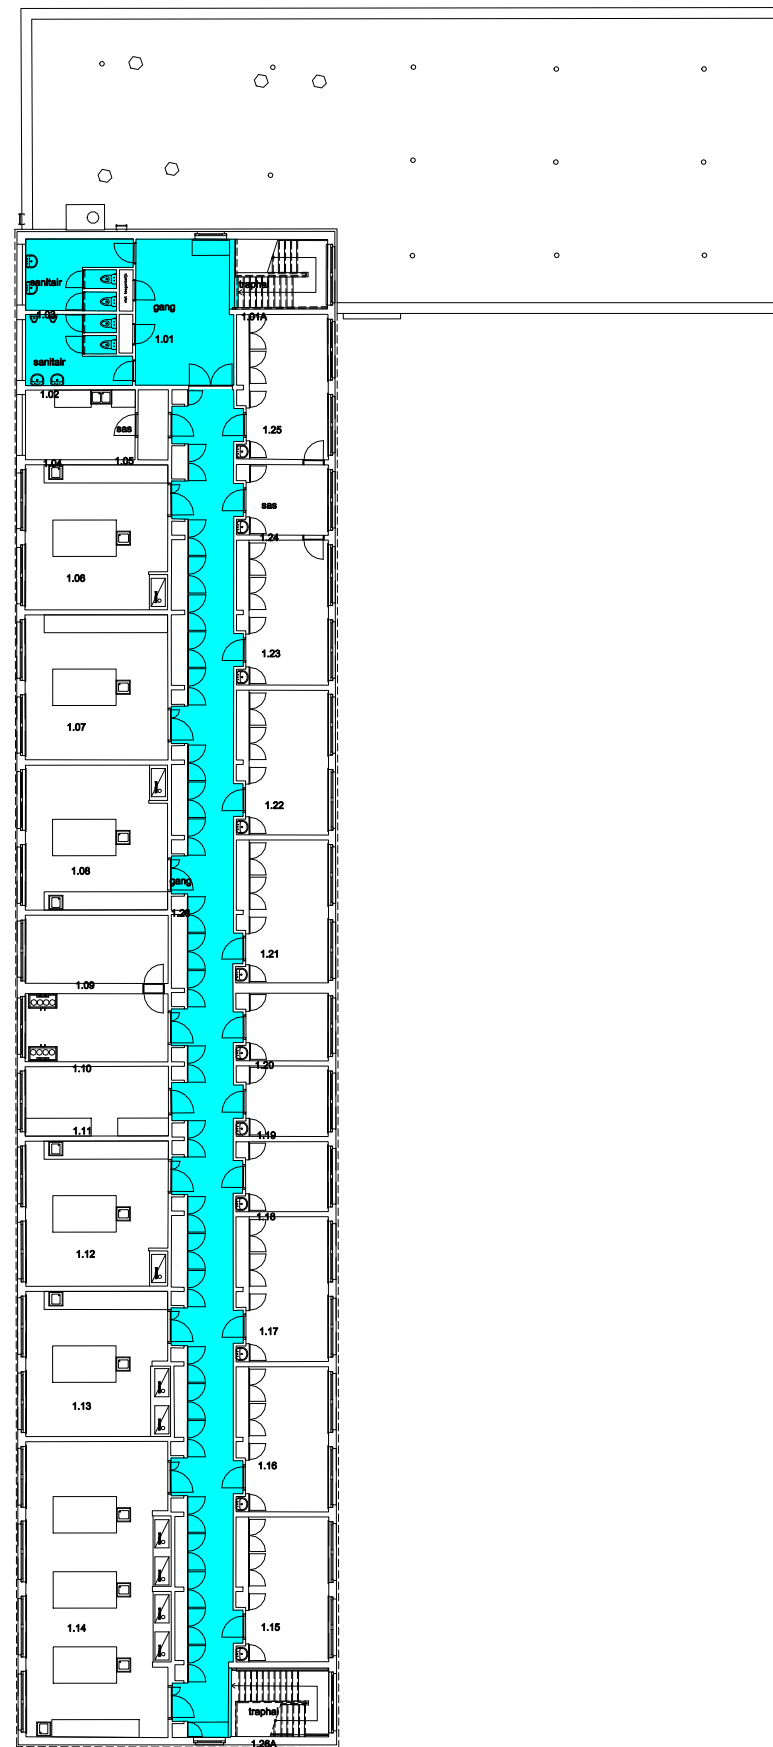

 Niet publiek	 Rolstoeltoegankelijk toilet	 Publieke ruimte, rolstoeltoegankelijk
 Aangewezen route voor rolstoelgebruikers	 Rolstoeltoegankelijke lift	 Publieke ruimte, NIET rolstoeltoegankelijk

<b>10 Regio Merelbeke - Campus Heide</b>			 <b>UNIVERSITEIT GENT</b>
F.I. 48.11 H11 - Zoötechnisch Instituut Heidestraat 21 9000 GENT	F.I. 48.11.100 Gelijkvloerse verdieping	Versie mei-17	
Schaal: 1/xxx		DIRECTIE GEBOUWEN en FACILITAIR BEHEER	

 Niet publiek	 Rolstoeltoegankelijk toilet	 Publieke ruimte, rolstoeltoegankelijk
 Aangewezen route voor rolstoelgebruikers	 Rolstoeltoegankelijke lift	 Publieke ruimte, NIET rolstoeltoegankelijk

<b>10 Regio Merelbeke - Campus Heide</b>		 <b>UNIVERSITEIT GENT</b>
<b>F.I. 48.11</b> <b>H11 - Zoötechnisch Instituut</b> Heidestraat 21 9000 GENT	<b>F.I. 48.11.110</b> <b>Eerste verdieping</b>	
	Schaal: 1/xxx	Versie mei-17 DIRECTIE GEBOUWEN en FACILITAIR BEHEER