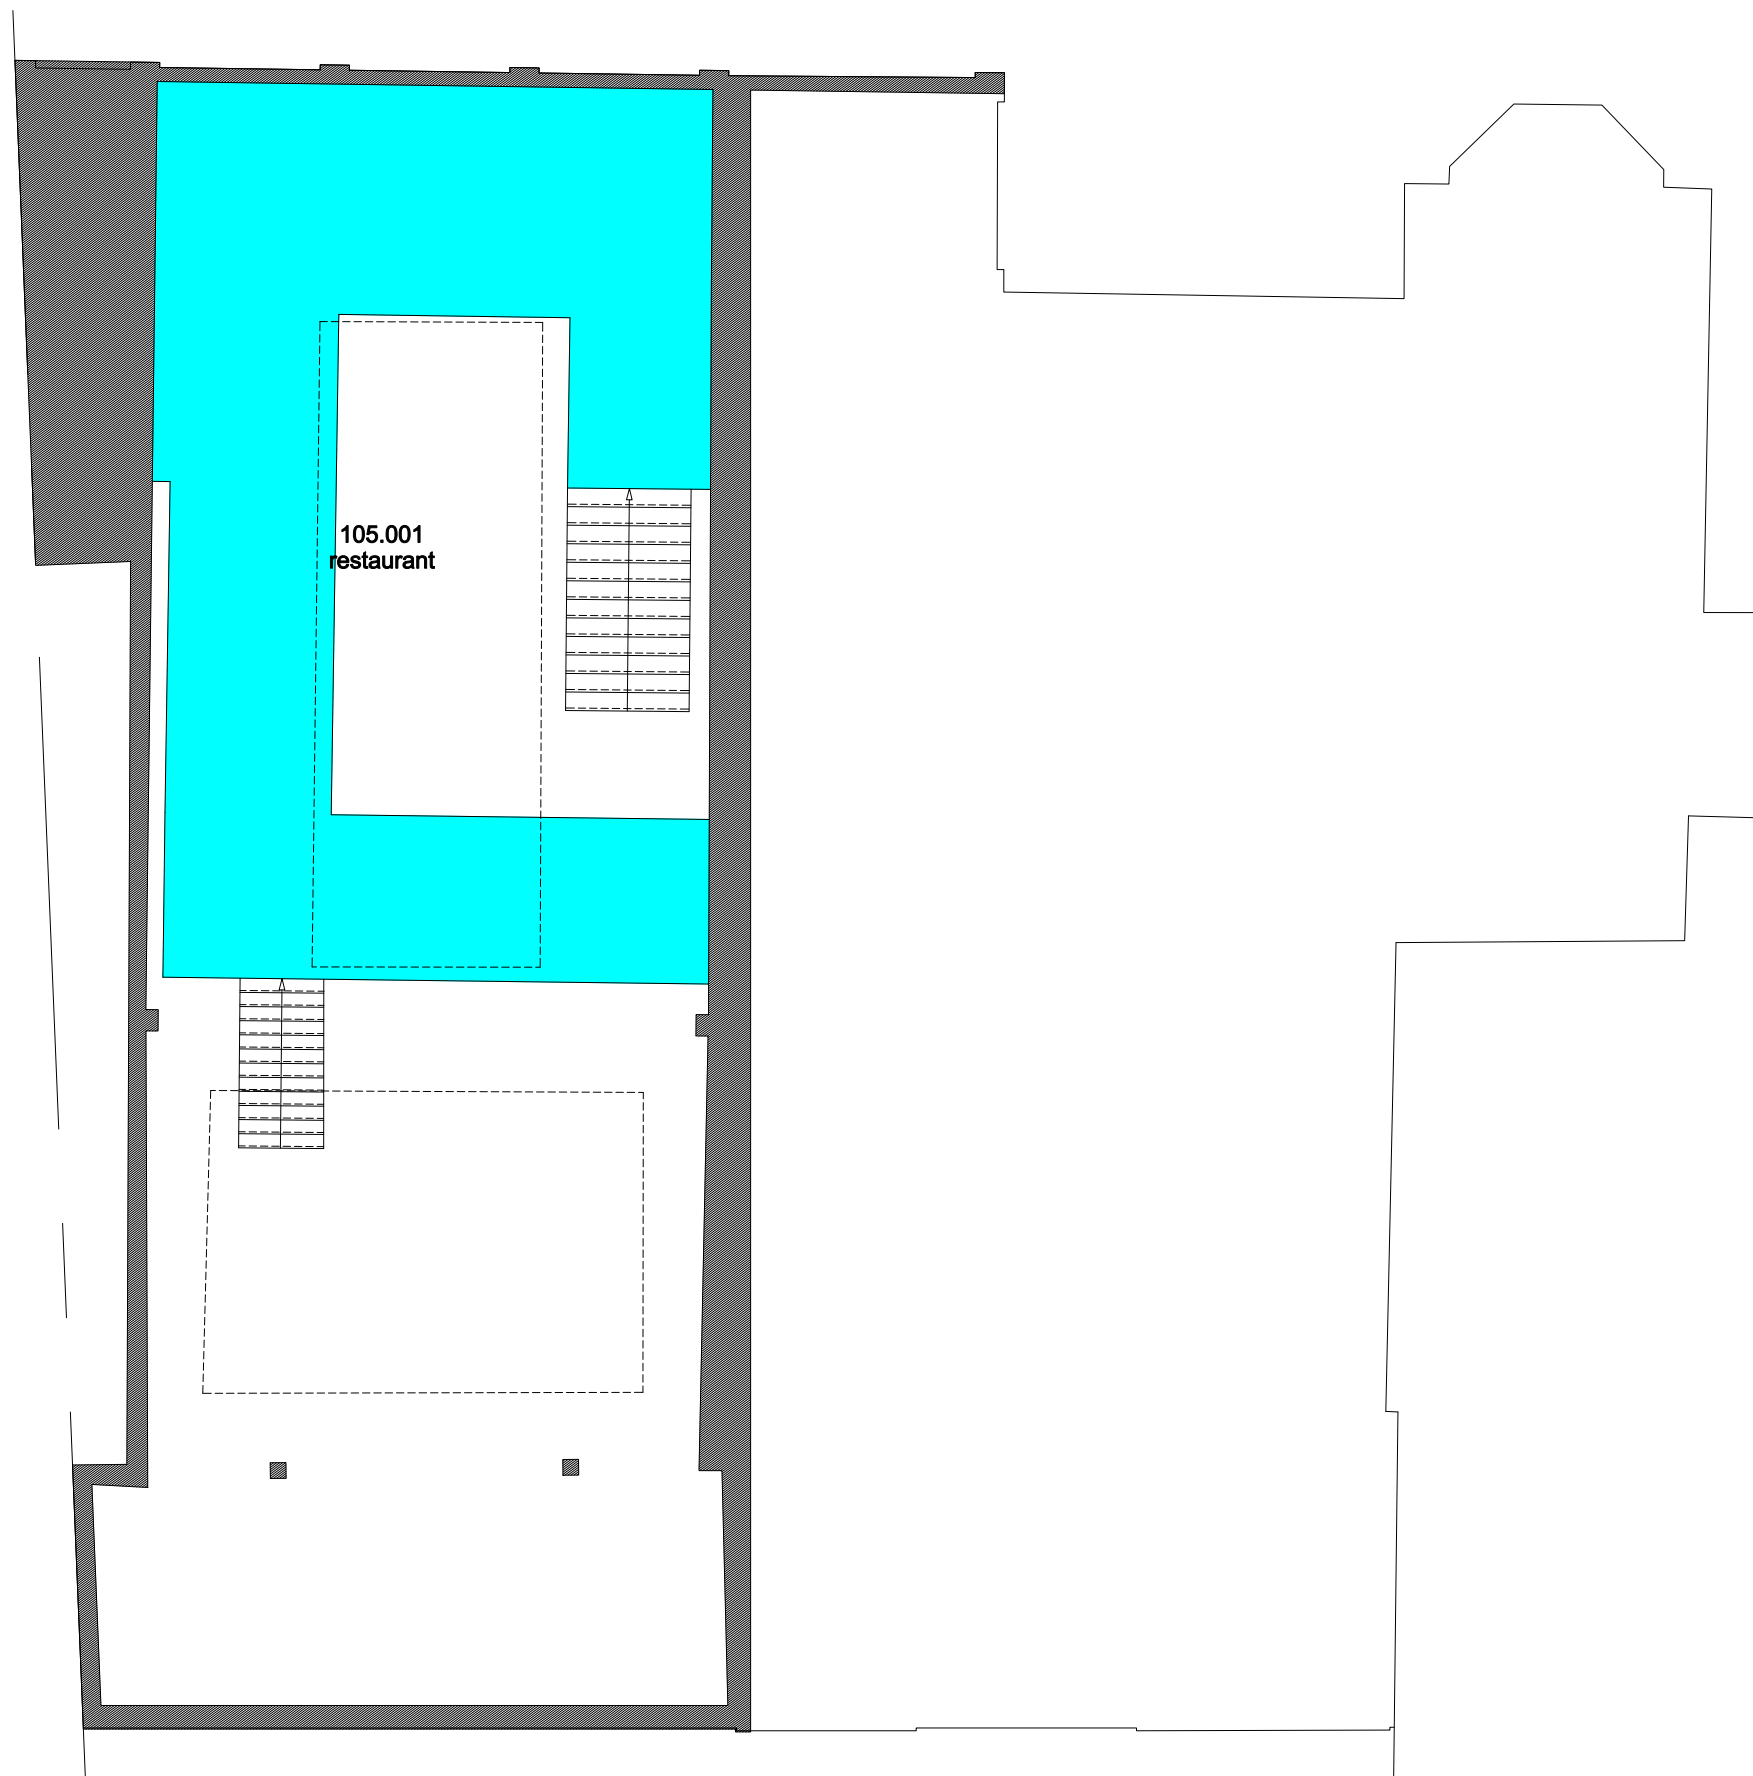

 Niet publiek	 Rolstoeltoegankelijk toilet	 Publieke ruimte, rolstoeltoegankelijk
 Aangewezen route voor rolstoelgebruikers	 Rolstoeltoegankelijke lift	 Publieke ruimte, NIET rolstoeltoegankelijk

03 Regio - SPN - St-Jansvest		 UNIVERSITEIT GENT
F.I. 08.01 Resto Sint-Jansvest Sint-Jansvest 24 9000 GENT	F.I. 08.01.100 Gelijkvloerse verdieping	
Schaal: 1/xxx	Versie mei-17	DIRECTIE GEBOUWEN en FACILITAIR BEHEER

- Niet publiek
- Rolstoeltoegankelijk toilet
- Publieke ruimte, rolstoeltoegankelijk
- Aangewezen route voor rolstoelgebruikers
- Rolstoeltoegankelijke lift
- Publieke ruimte, NIET rolstoeltoegankelijk

03 Regio - SPN - St-Jansvest

F.I. 08.01
 Resto Sint-Jansvest
 Sint-Jansvest 24
 9000 GENT

F.I. 08.01.105
 Tussenverdieping

Schaal: 1/xxx

Versie
 mei-17

Niet publiek	Rolstoeltoegankelijk toilet	Publieke ruimte, rolstoeltoegankelijk
Aangewezen route voor rolstoelgebruikers	Rolstoeltoegankelijke lift	Publieke ruimte, NIET rolstoeltoegankelijk