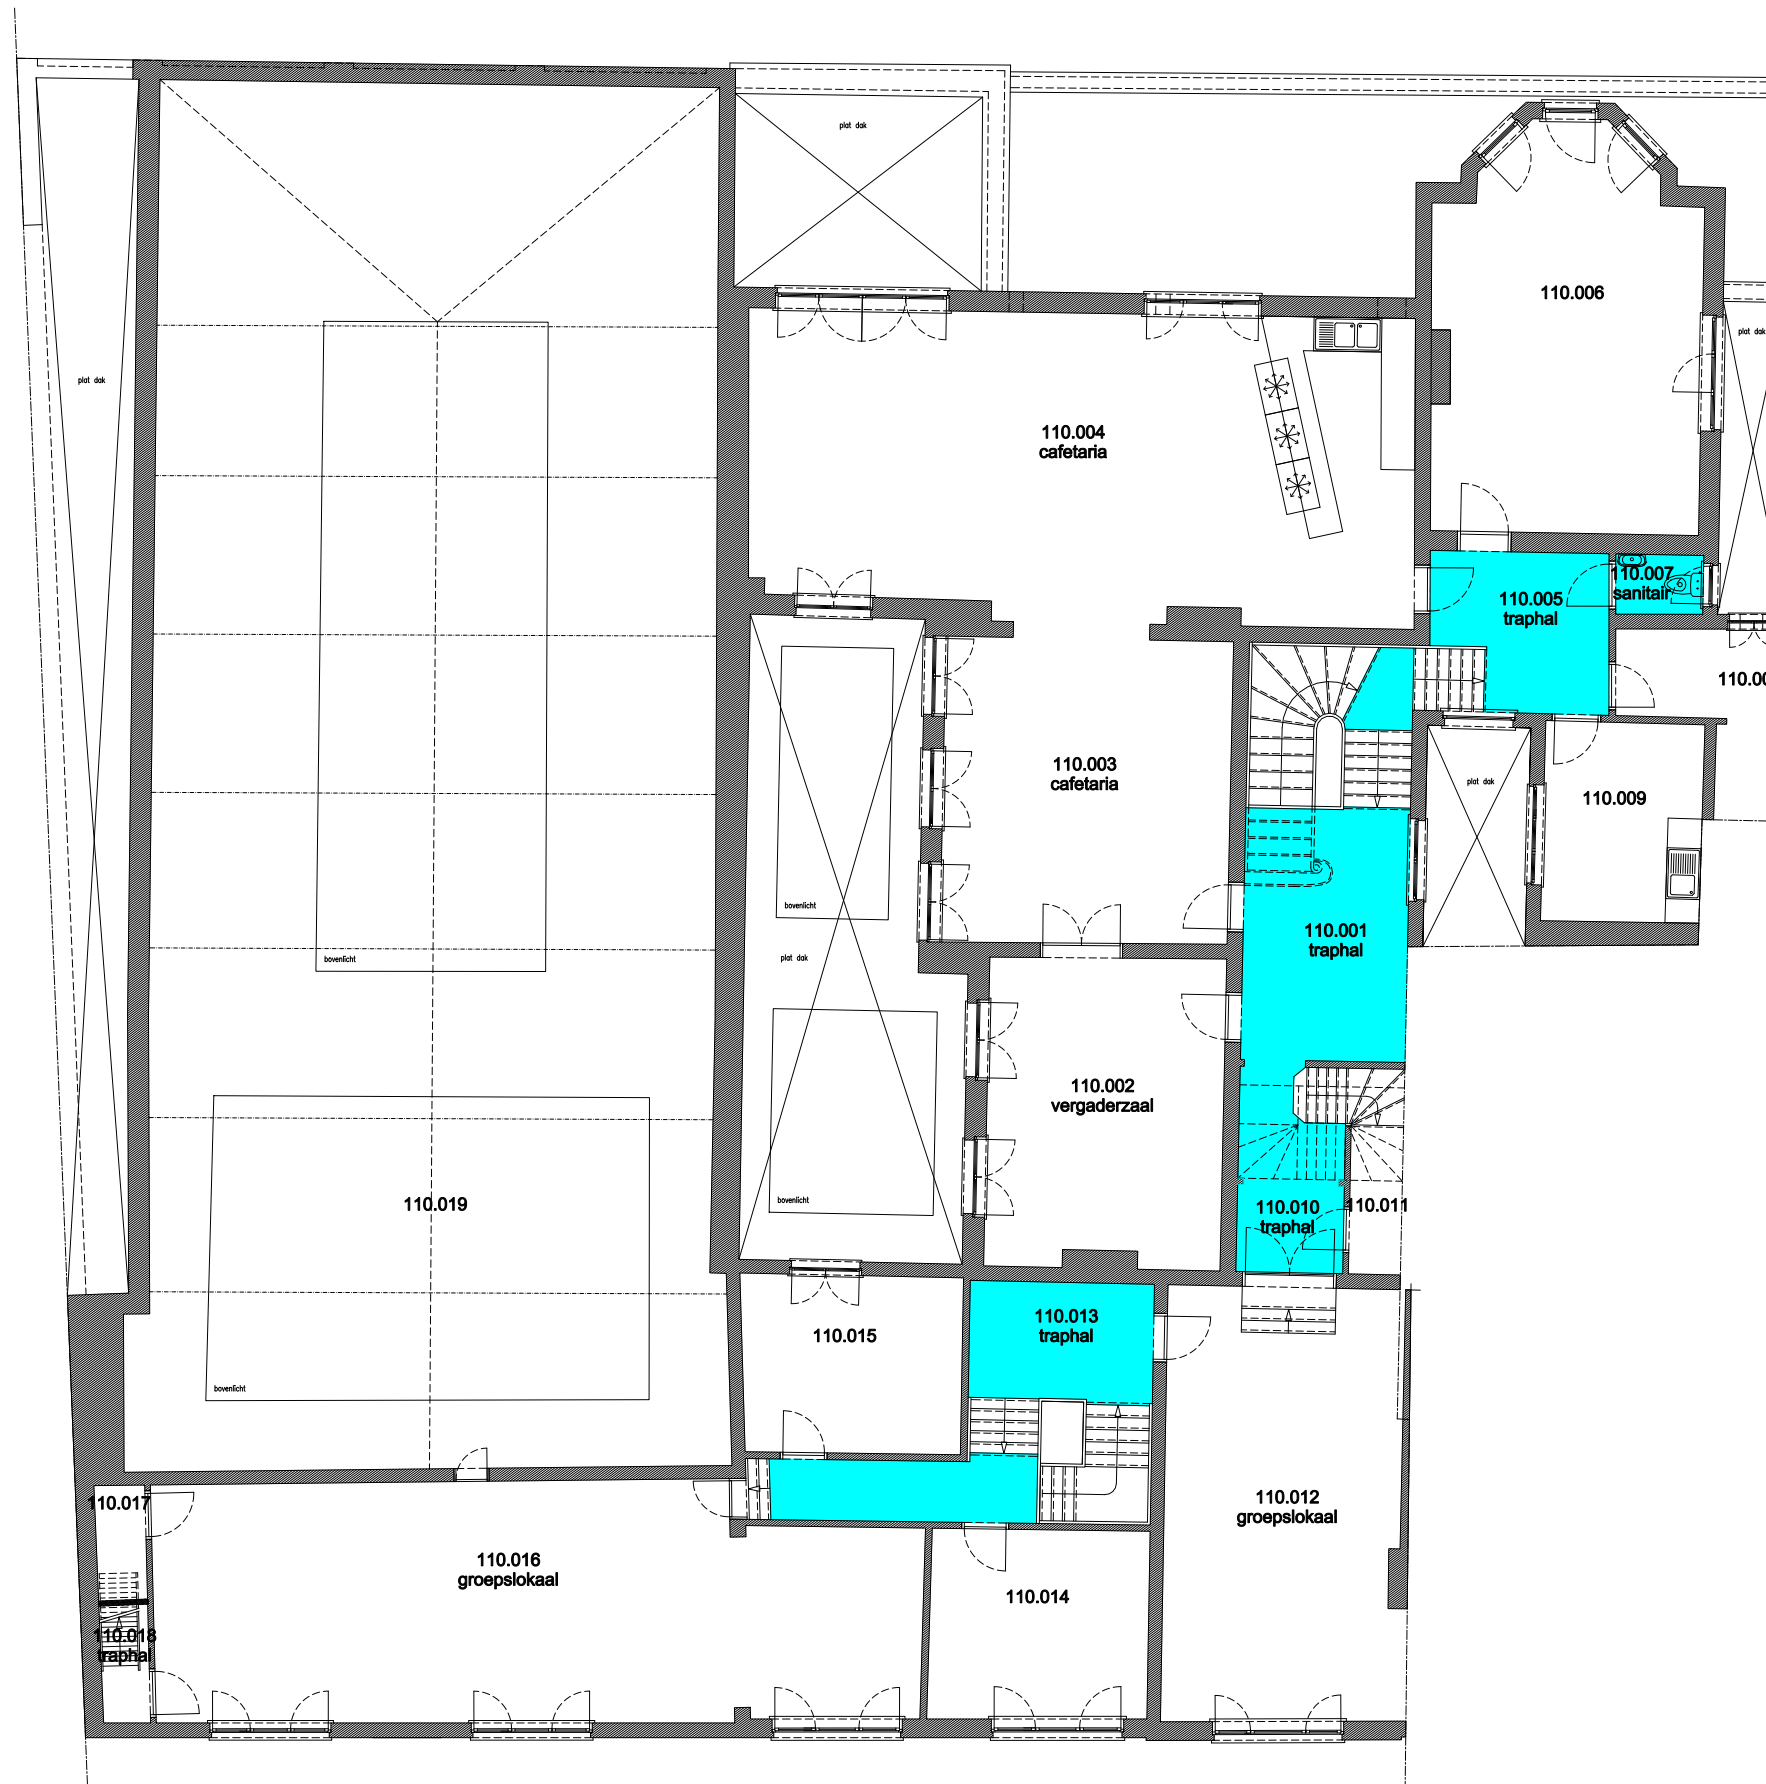

 Niet publiek	 Rolstoeltoegankelijk toilet	 Publieke ruimte, rolstoeltoegankelijk
 Aangewezen route voor rolstoelgebruikers	 Rolstoeltoegankelijke lift	 Publieke ruimte, NIET rolstoeltoegankelijk

03 Regio - SPN - St-Jansvest		 UNIVERSITEIT GENT
F.I. 08.01 Resto Sint-Jansvest Sint-Jansvest 24 9000 GENT	F.I. 08.01.100 Gelijkvloerse verdieping	
Schaal: 1/xxx	Versie mei-17	DIRECTIE GEBOUWEN en FACILITAIR BEHEER

- Niet publiek
- Rolstoeltoegankelijk toilet
- Publieke ruimte, rolstoeltoegankelijk
- Aangewezen route voor rolstoelgebruikers
- Rolstoeltoegankelijke lift
- Publieke ruimte, NIET rolstoeltoegankelijk

03 Regio - SPN - St-Jansvest

F.I. 08.01
 Resto Sint-Jansvest
 Sint-Jansvest 24
 9000 GENT

F.I. 08.01.105
 Tussenverdieping

Schaal: 1/xxx

Versie
 mei-17

Niet publiek	Rolstoeltoegankelijk toilet	Publieke ruimte, rolstoeltoegankelijk
Aangewezen route voor rolstoelgebruikers	Rolstoeltoegankelijke lift	Publieke ruimte, NIET rolstoeltoegankelijk