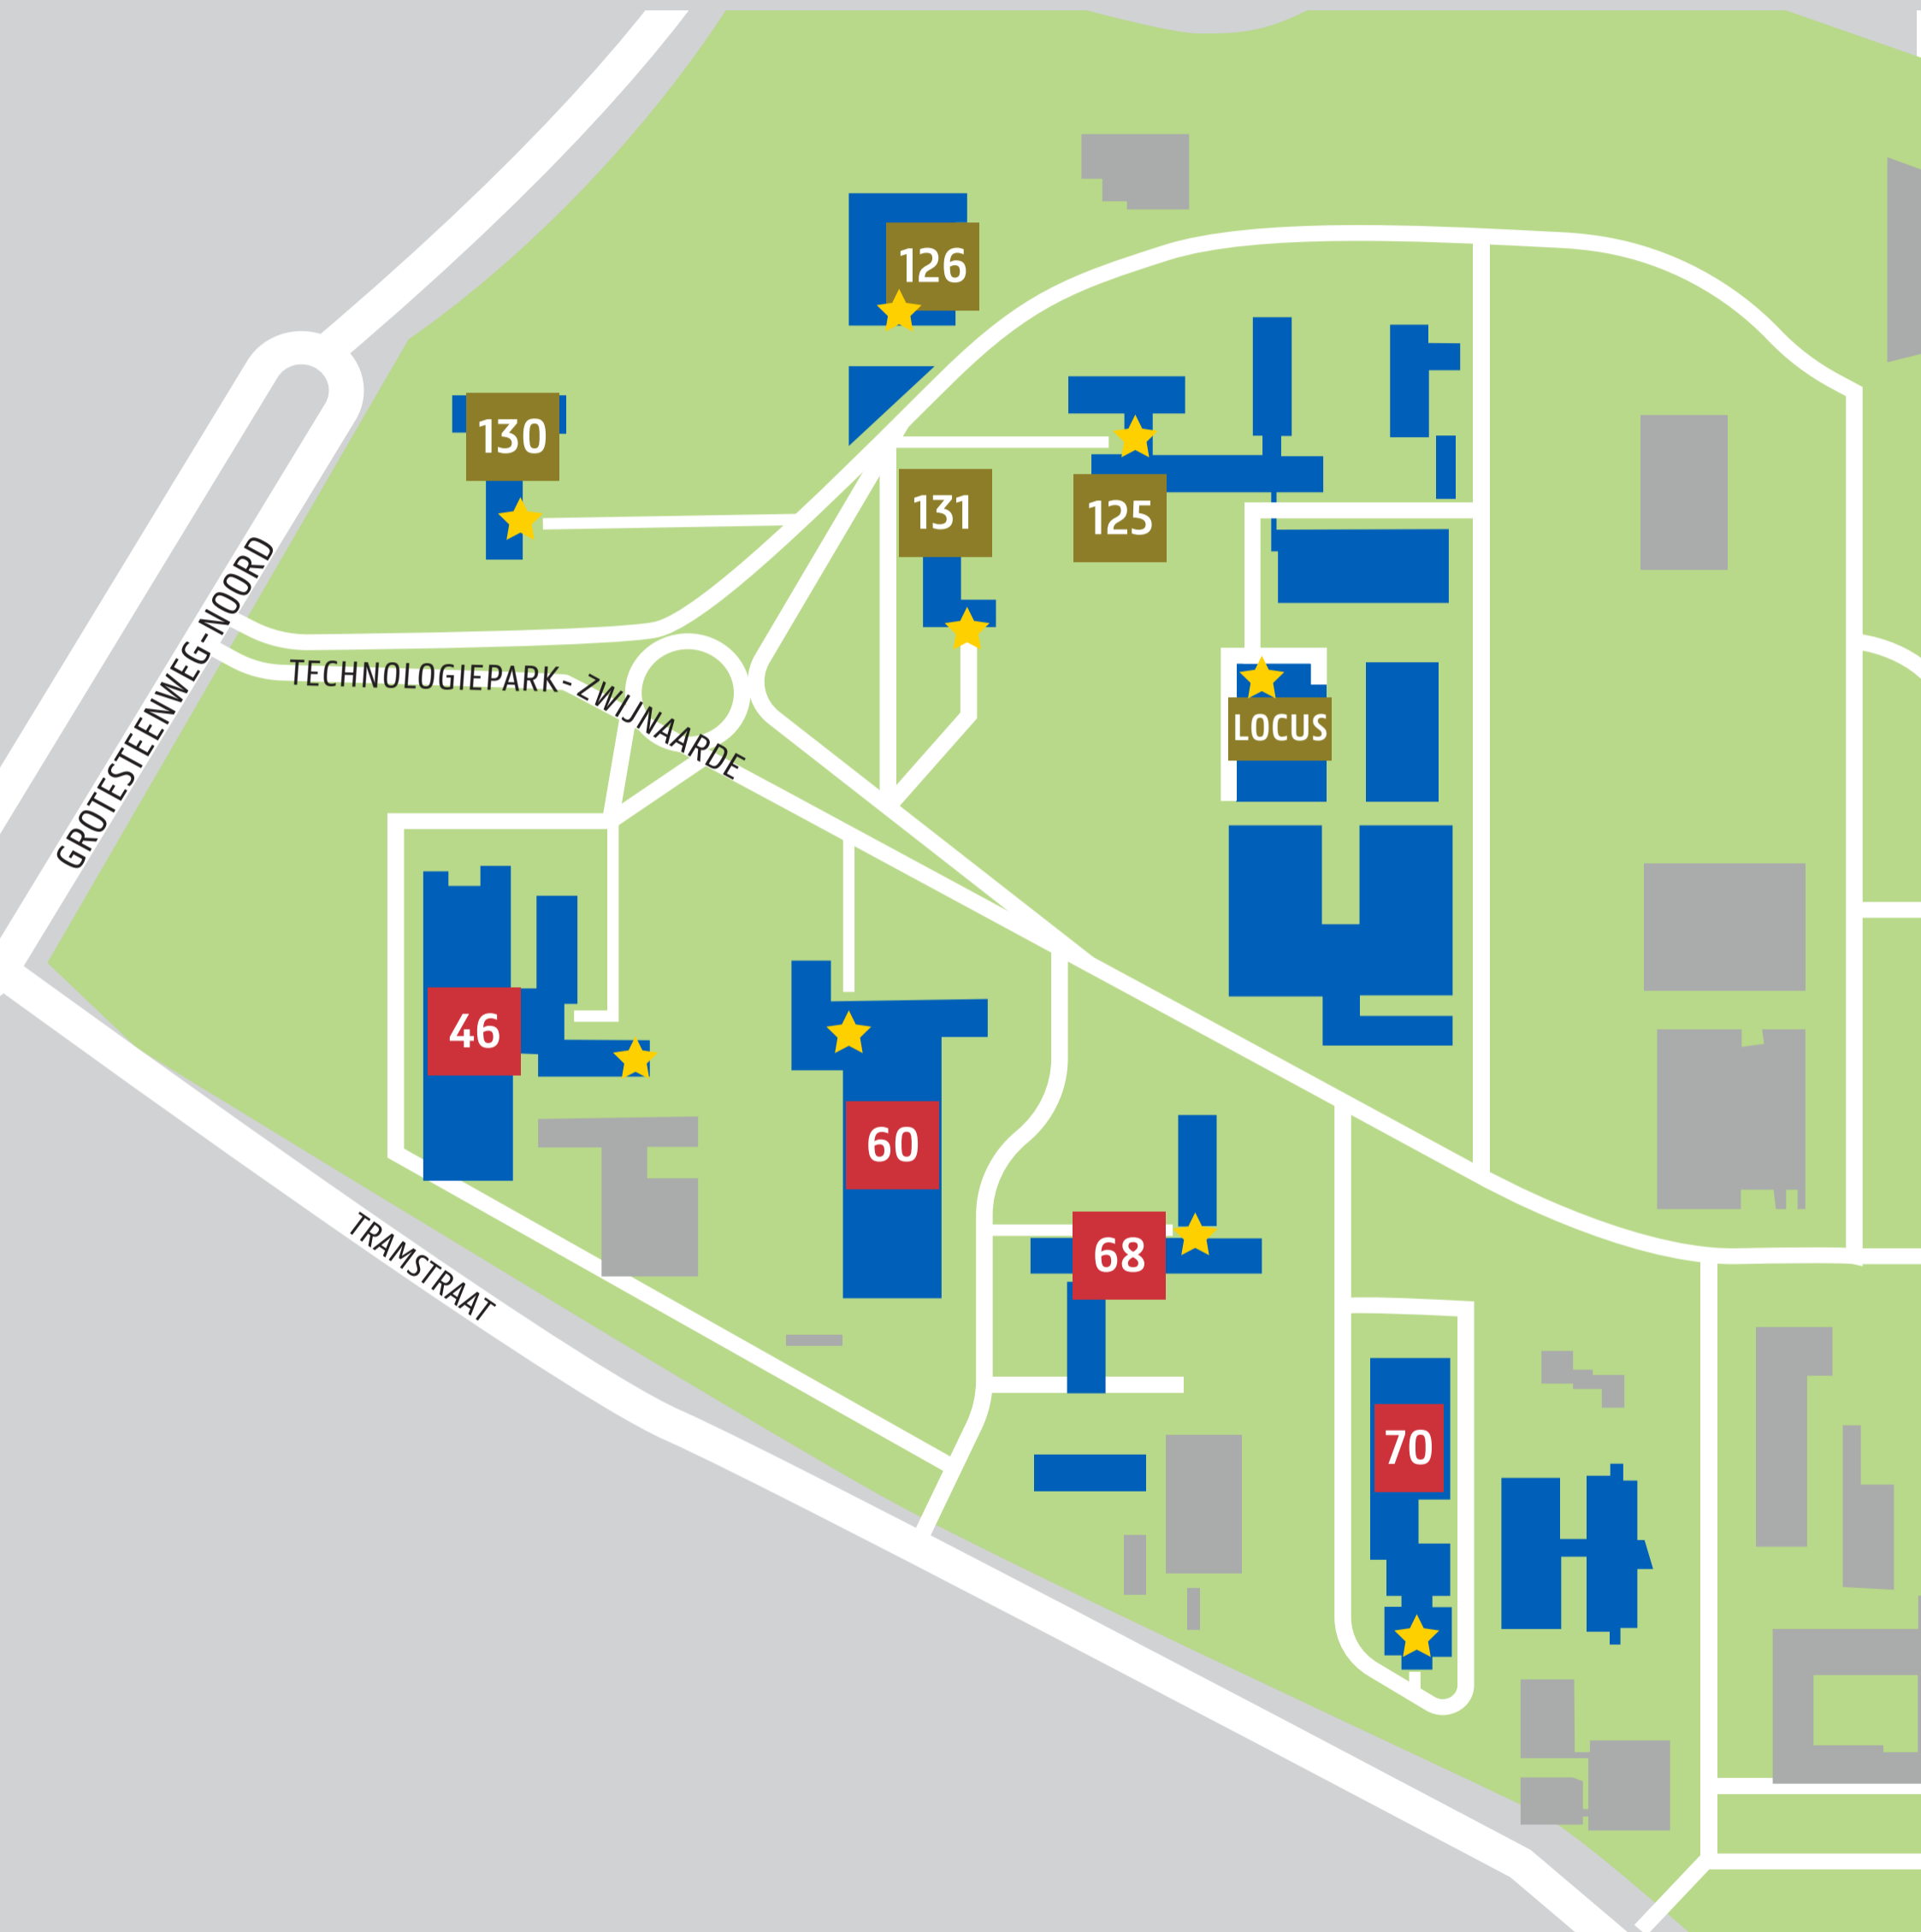

UNIVERSITEIT
GENT

Campus Ardoyen

Op dit plan zie je de start van de routes.
This map shows where your route starts.

 **Hoofdingang gebouw**

Alle examenlocaties te bereiken vanaf de
hoofdingang via de signalisatie in de gebouwen