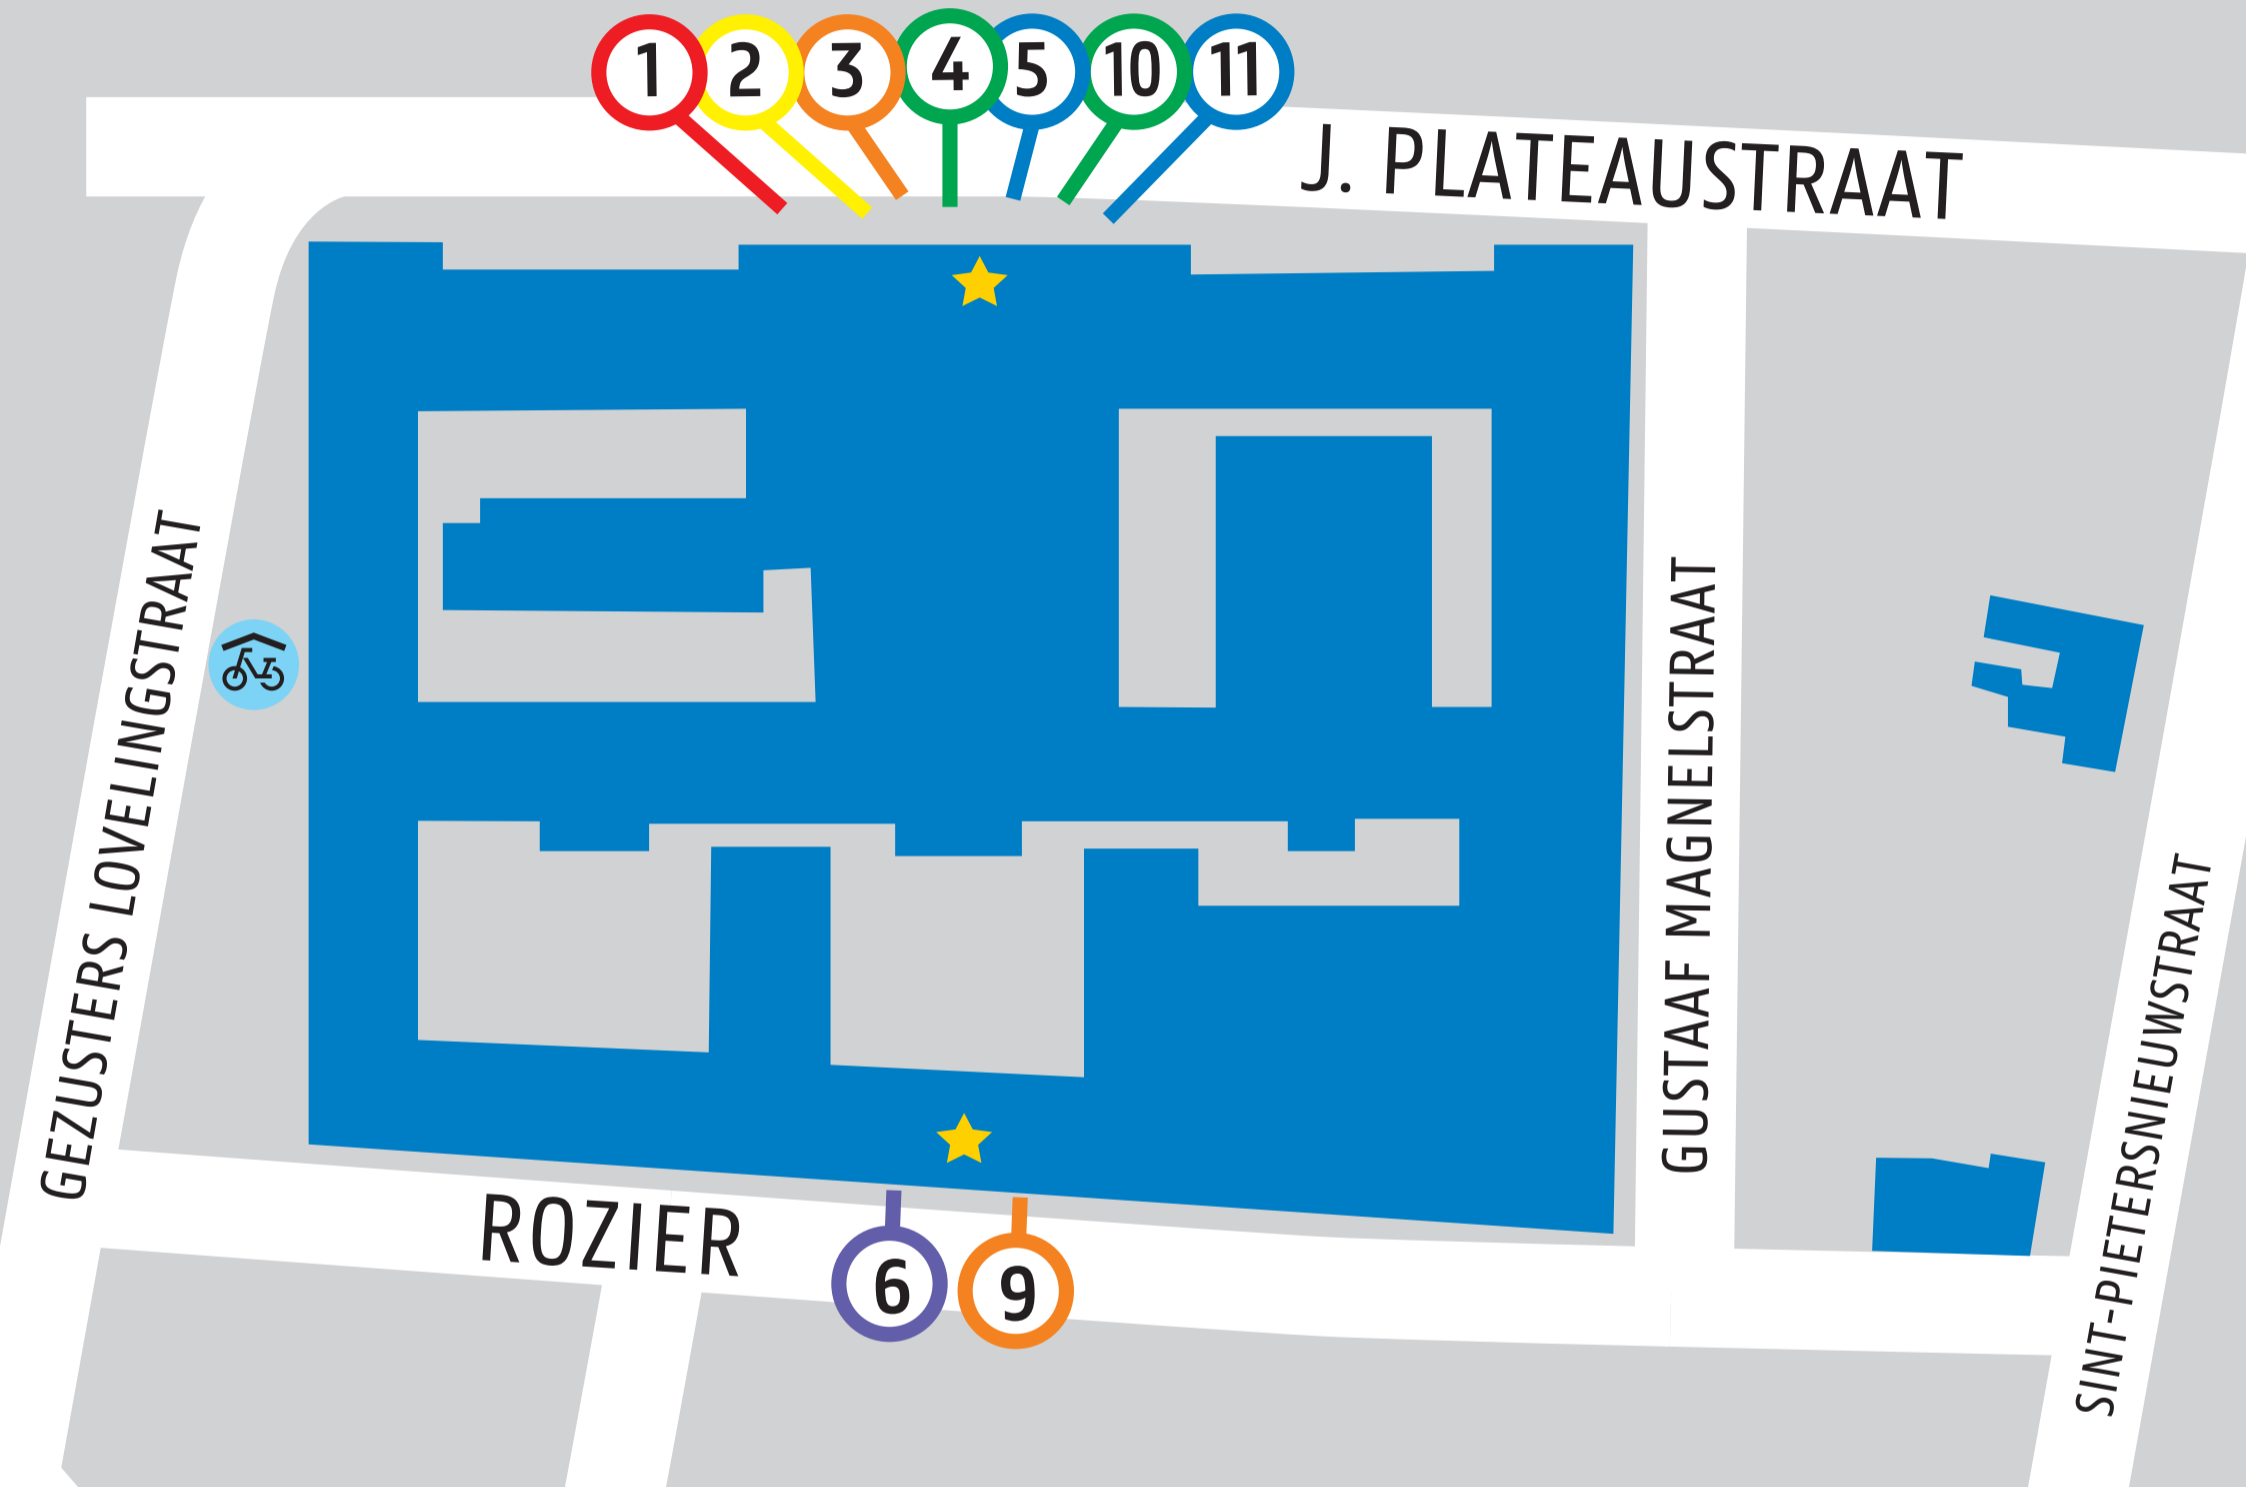

Campus Boekentoren - Plateau / Rozier

Op dit plan zie je de start van de routes.
This map shows where your route starts.

J. Plateaustraat 22

- 1 Practicumzaal 0.1 Taallabo UCT /
Classroom Practical 0.1 Taallabo UCT

- 2 Auditorium B

- 3 Auditorium C

- 4 Auditorium D

- 5 Auditorium A

- 10 Auditorium L

- 11 Auditorium E
Auditorium F

Rozier 44

- 6 Auditorium N

- 9 Auditorium O

Hoofdingang gebouw

Alle andere examenlocaties te bereiken vanaf
de hoofdingang via de signalisatie in de
gebouwen