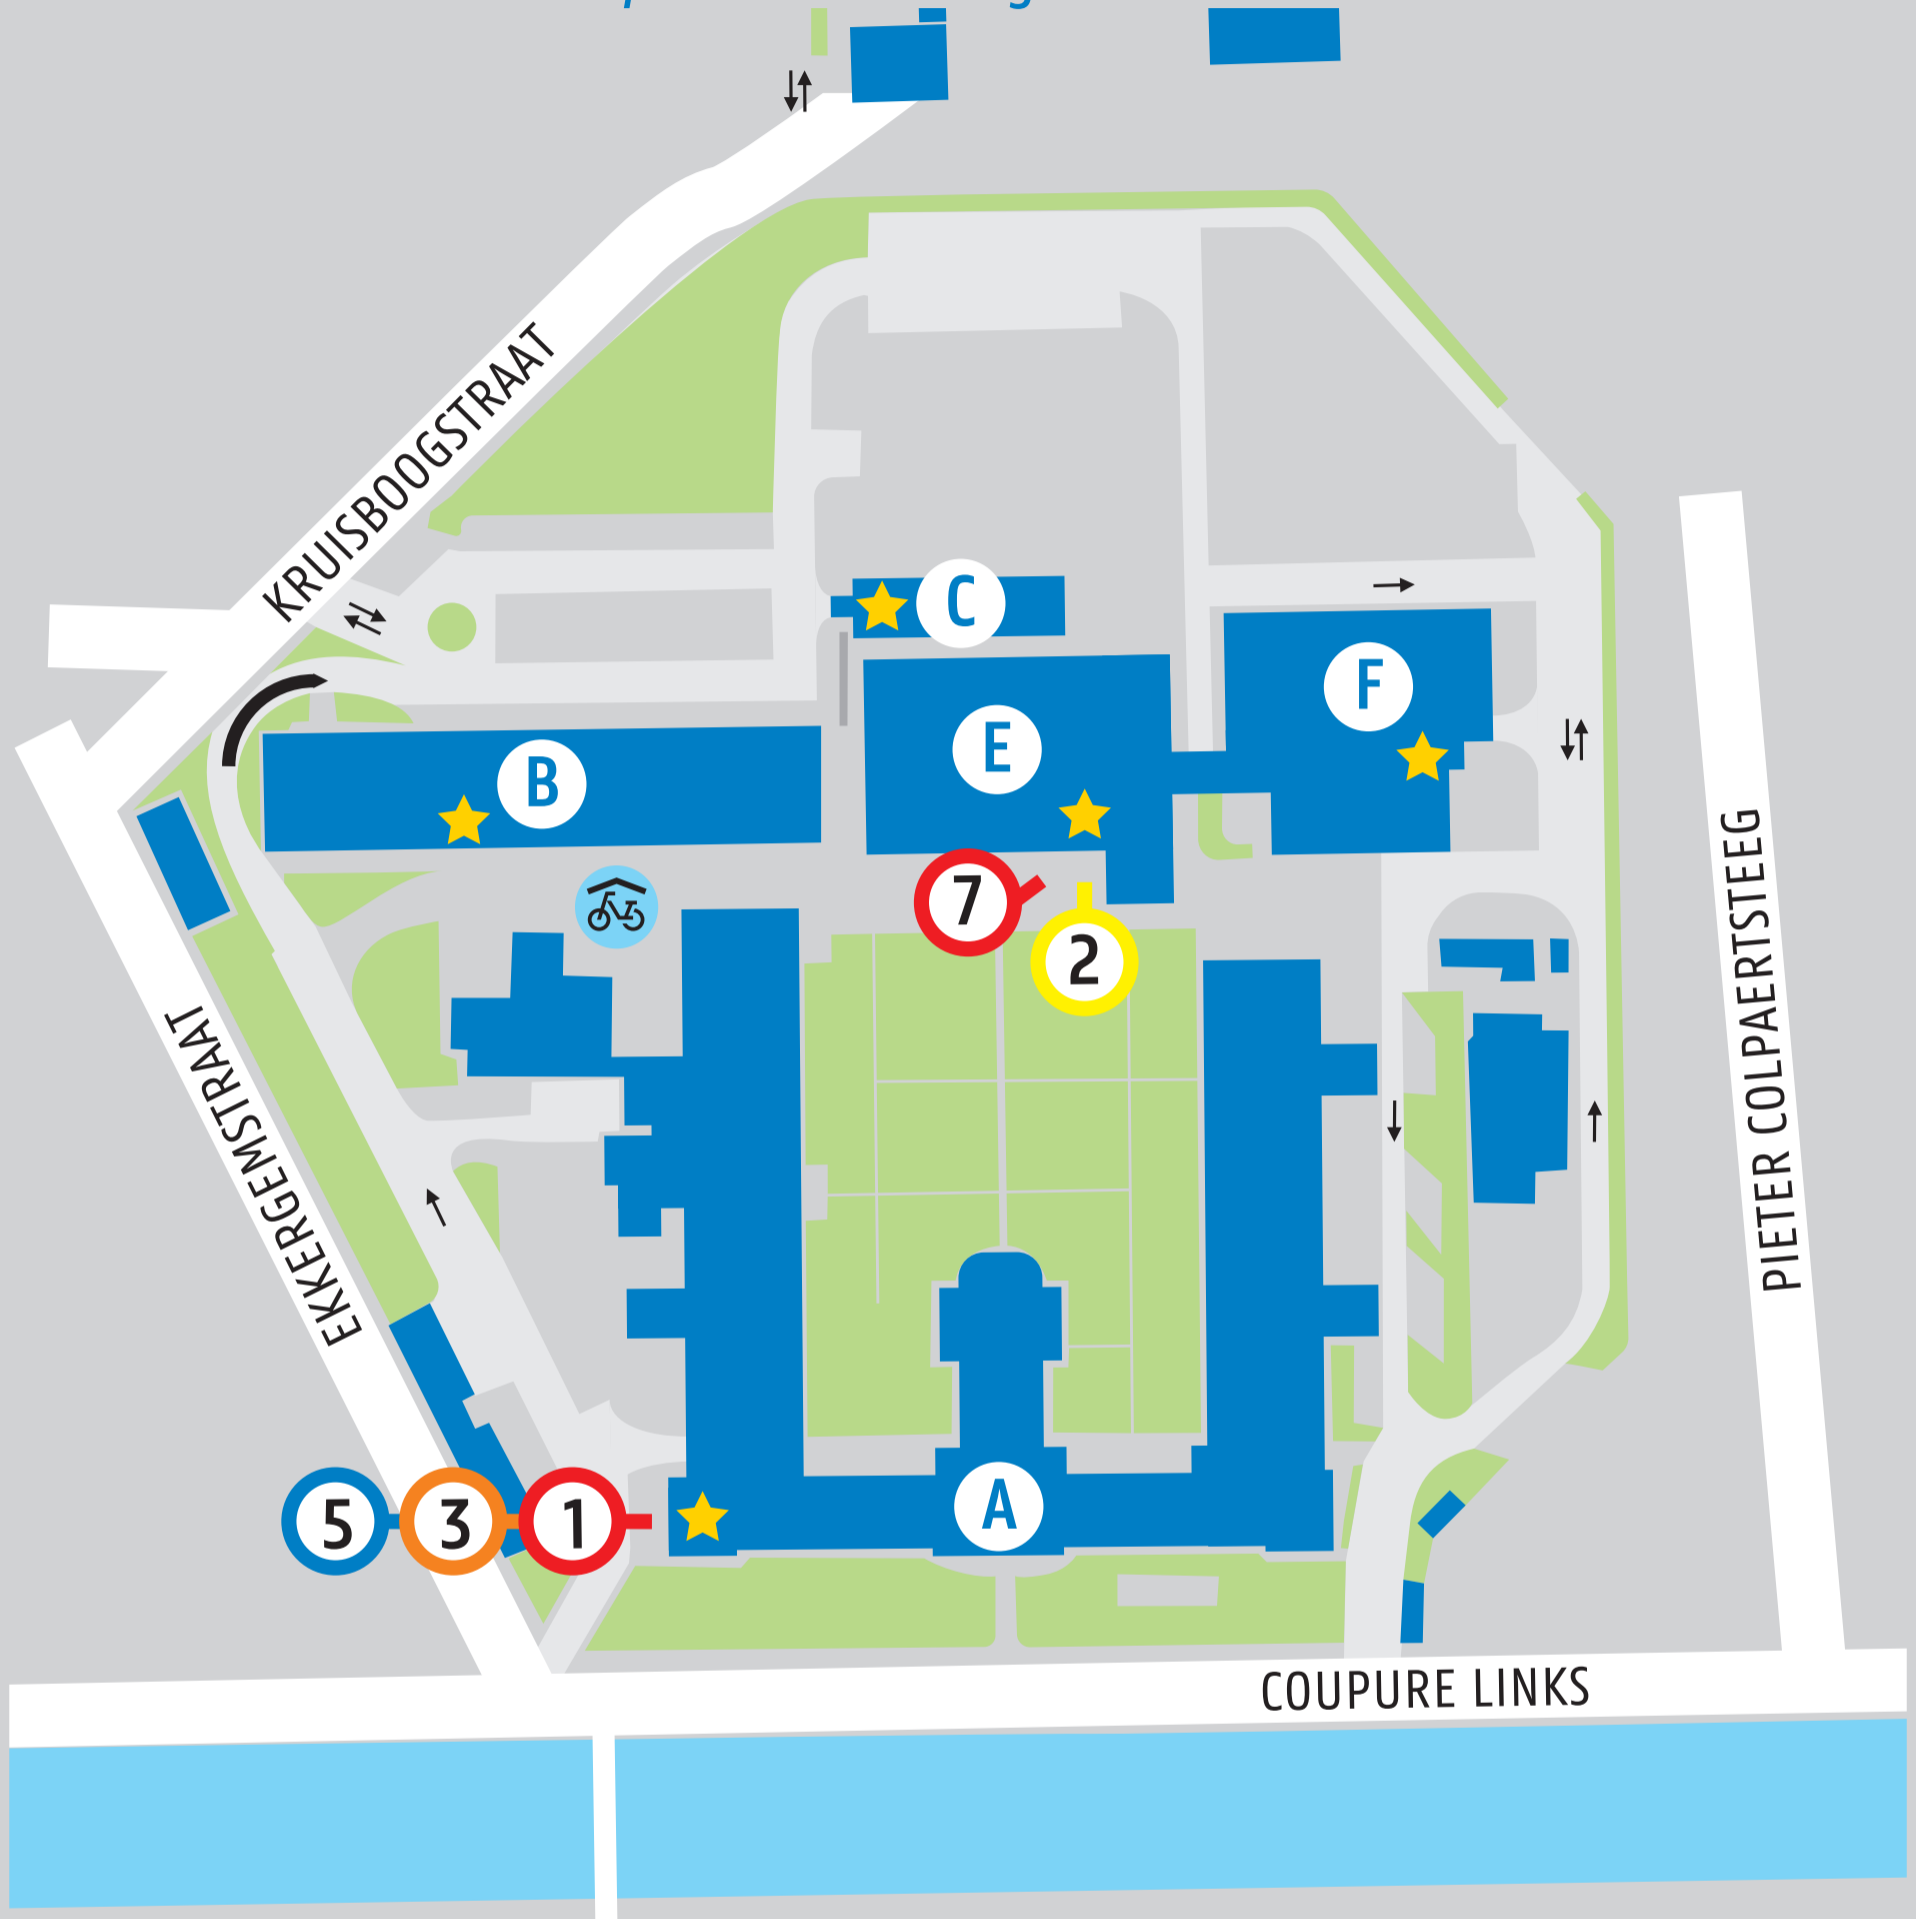

UNIVERSITEIT
GENT

Campus Coupure

Op dit plan zie je de start van de routes.
This map shows where your route starts.

Coupure Links 653 - Blok A

- 1 Auditorium A1
- 3 Auditorium A3
- 5 Auditorium A4
- Leslokaal A2.2 / Classroom A2.2

Coupure Links 653 - Blok E

- 7 PC-lokaal E-1.2 /
Computer classroom E-1.2
- 2 Auditorium E1 Oehoe

Hoofdingang gebouw

Alle andere examenlocaties te bereiken vanaf
de hoofdingang via de signalisatie in de
gebouwen