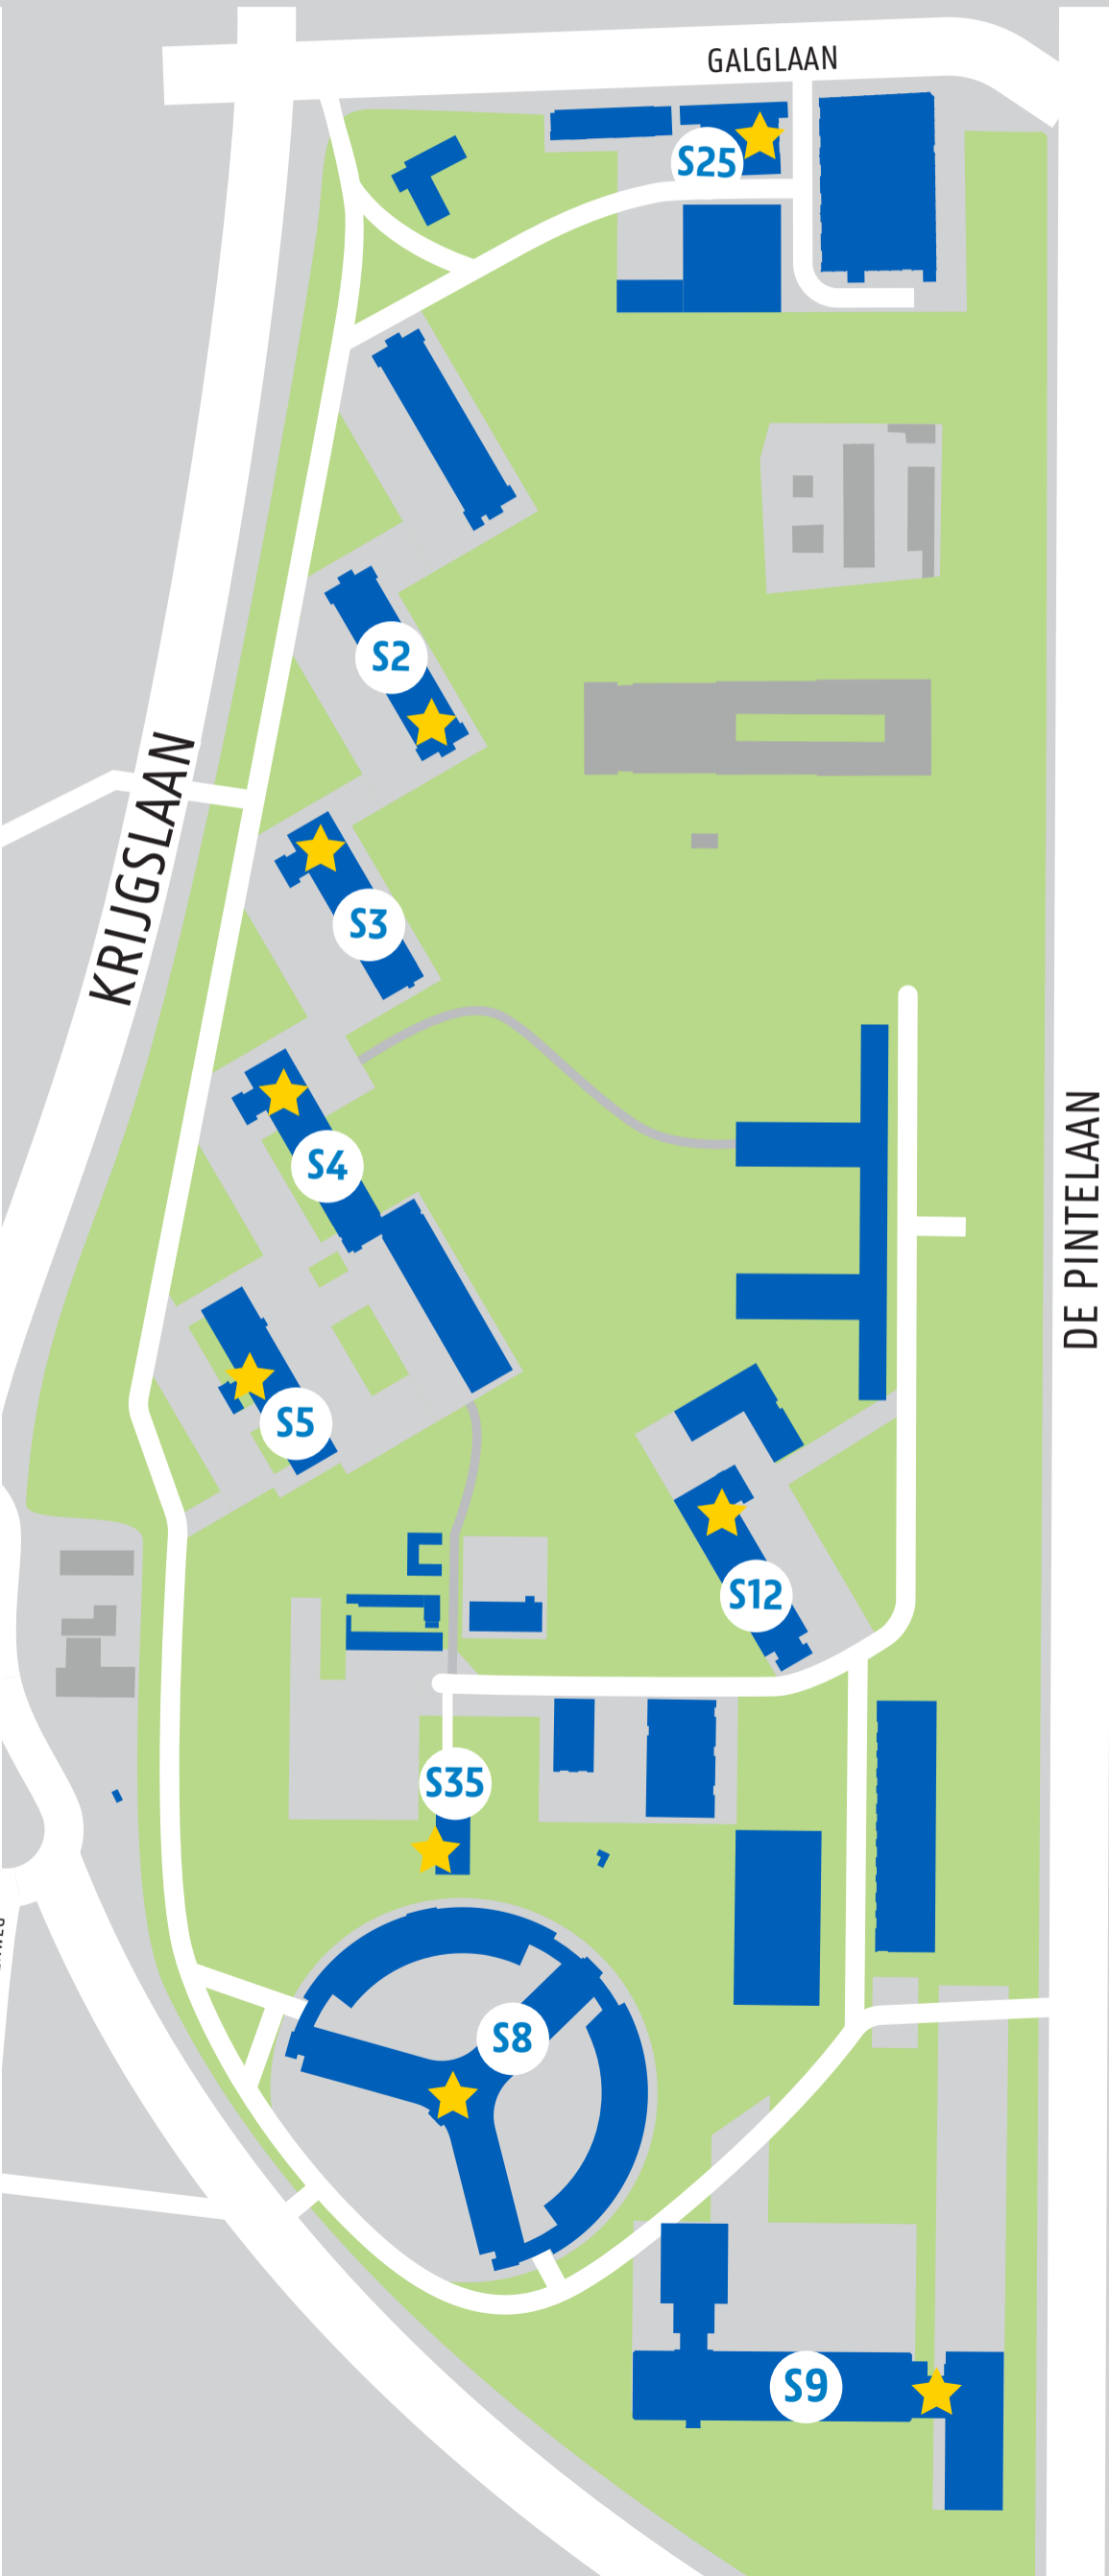

UNIVERSITEIT
GENT

Campus Sterre

Op dit plan zie je de start van de routes.
This map shows where your route starts.

Hoofdingang gebouw

Alle examenlocaties te bereiken vanaf de hoofdingang via de signalisatie in de gebouwen